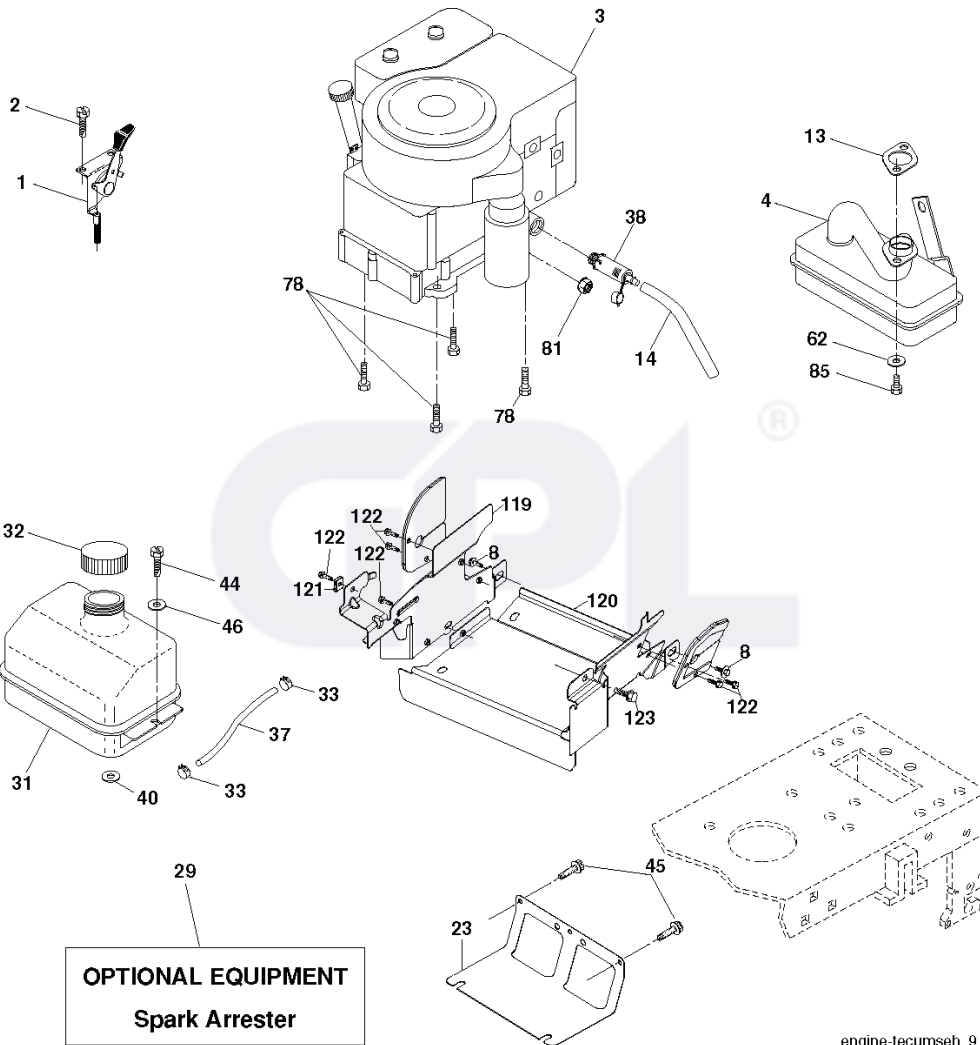

REF.	PART NO.	DESCRIPTION	REMARK	QTY.	KIT
1	532186780	STEERING WHEEL		1	
2	532184706	SHAFT		1	
3	532169840	SPINDLE		1	
4	532169839	SPINDLE		1	
5	532124931	WASHER		1	
6	532121748	WASHER		1	
8	812000029	RETAINER RING		1	
10	532175121	ROD		1	
11	810040600	WASHER		1	
13	532136518	PIPE		1	
15	532145212	NUT		1	
17	532190753	ROD		1	
29	817000612	SCREW		1	
32	532170162	ROD		1	
33	819111216	WASHER		1	
34	810040500	WASHER		1	
35	873540500	NUT		1	
36	532155099	BUSHING		1	
37	532152927	SCREW		1	
38	532192916	INSERT DE VOLANT		1	
39	819113812	WASHER		1	
40	876540600	NUT		1	
41	532186737	ADAPTER		1	
42	532169633	SLEEVE		1	
43	532121749	WASHER		1	
44	532190752	SHAFT		1	
46	532121232	HUB CAP		1	
65	532160367	SPACER		1	
67	872110618	BOLT		1	
68	532169827	SHAFT		1	
71	532175146	STEERING GEAR		1	
82	532199978	SUPPORT ESSIEU AVANT		1	
87	532173966	WASHER		1	
88	532175118	BOLT		1	
91	532175553	SPRING		1	
95	532188967	WASHER		1	
97	874780564	BOLT		1	

WHEELS & TIRES

REF.	PART NO.	DESCRIPTION	REMARK	QTY.	KIT
1	532059192	CAP VALVE		1	
2	532065139	NIPPLE		1	
3	532106222	TIRE		1	
4	532059904	HOSE		1	
5	532183337	RIM		1	
6	532124957	FITTING		1	
7	532124959	BEARING		1	
8	532183338	RIM ASSY		1	
9	532106268	TIRE		1	
10	532124926	HOSE		1	
11	532175039	HUB CAP		1	
--	532144334	SEALING FOAM		1	

REF.	PART NO.	DESCRIPTION	REMARK	QTY.	KIT
1	532163465	BATTERY		1	
2	874760412	BOLT		1	
16	532176138	MICRO SWITCH		1	
24	532124780	CABLE		1	
25	532165987	CABLE		1	
26	532175158	FUSE		1	
27	873510400	NUT		1	
28	532127725	CABLE		1	
29	532192749	SWITCH SEAT DP W/RAMPS		1	
30	532193350	IGNITION MODULE		1	
33	532140401	KEY		1	
40	532197438	CABLE		1	
41	871110408	BOLT		1	
42	532131563	COVER		1	
43	532192507	SOLENOID		1	
48	532140844	ADAPTER		1	
58	532169419	BUZZER		1	
59	532180379	SWITCH FBI		1	
66	817490608	SCREW		1	
81	532109748	RELAY		1	
92	532196615	CABLE ASSY		1	
93	532192540	SCREW		1	
94	532191834	MODULE.REVERSE.ROS		1	