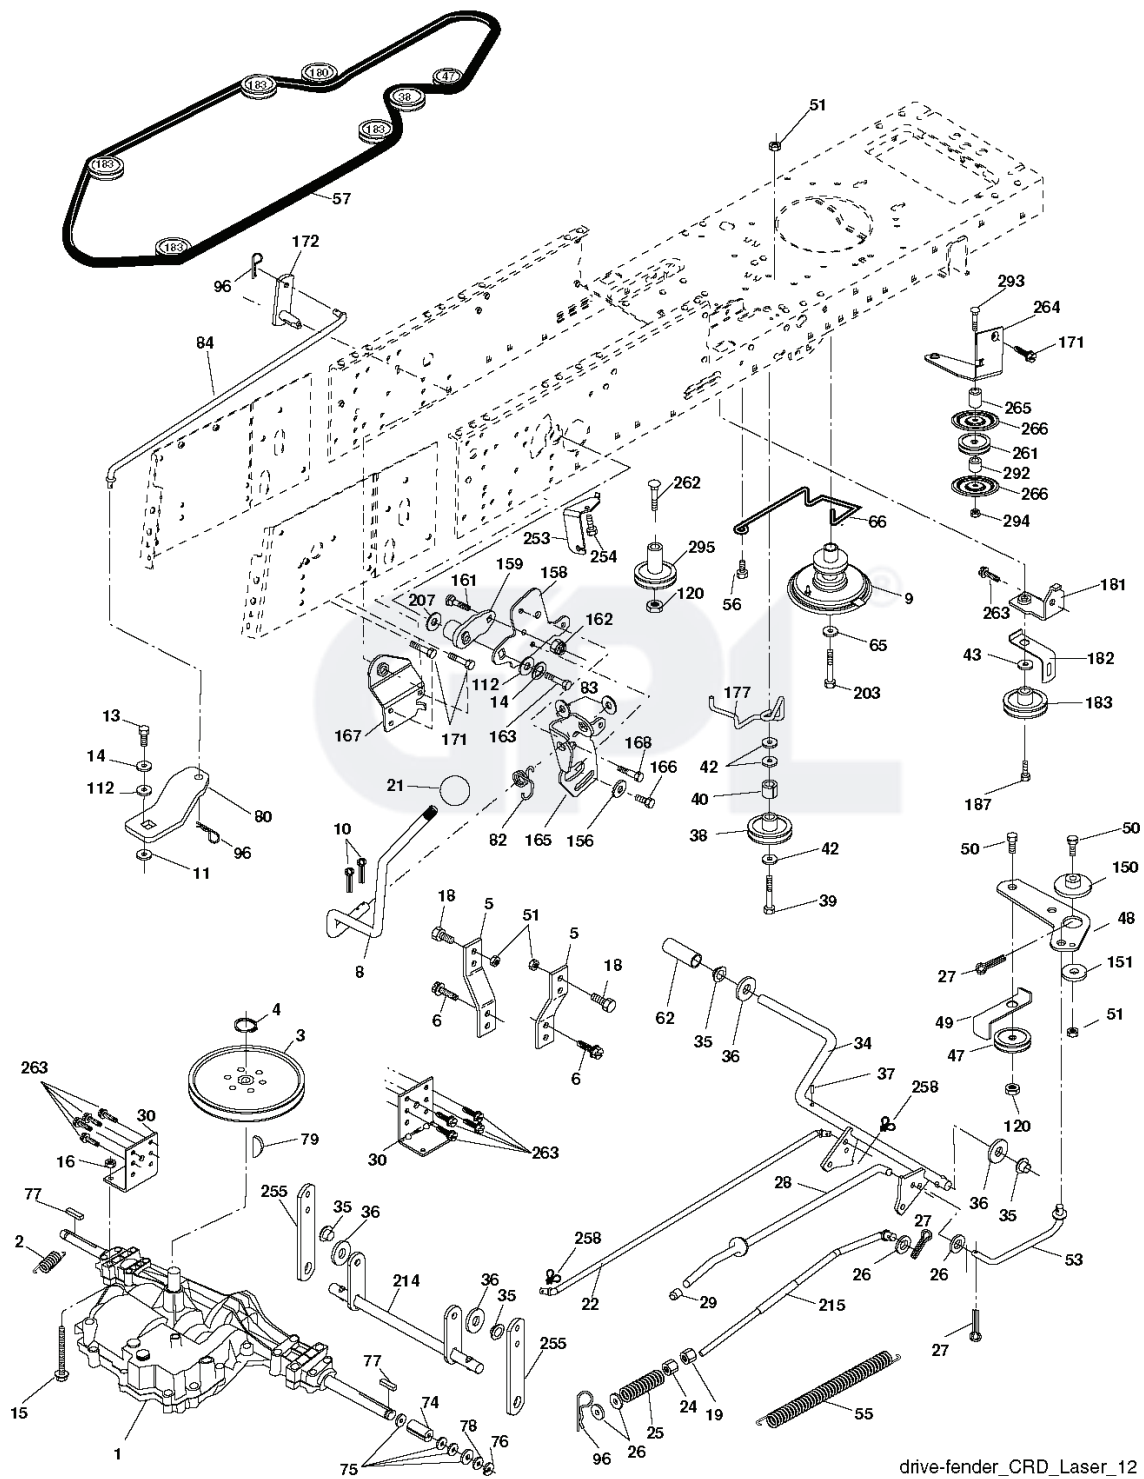

M12T92RB, 96061010200, 2009-08

SPARE PARTS LIST

Bagger Asy (CRD)_11

REF.	PART NO.	DESCRIPTION	REMARK	QTY.	KIT
1	532165249	ROD		1	
3	532123976	LOCKNUT		1	
4	532169916	HANDLE		1	
5	874981024	SCREW		1	
6	874981032	SCREW		1	
7	873401000	NUT		1	
8	532181387	COVER		1	
9	872140418	BOLT		1	
10	532181282	TUBE		1	
11	532165719	ROD		1	
12	532188848	BRACKET		1	
14	874520636	BOLT		1	
16	873900600	NUT		1	
15	532124670	RETAINER RING		1	
17	872140506	BOLT		1	
19	873900500	NUT		1	
20	532188847	BRACKET		1	
21	532193838	BAG		1	
22	532165781	CLAMP		1	
24	532165783	FRAME		1	
25	532193705	PIPE		1	
28	532165787	HANDLE		1	
31	532169484	PIN		1	
32	532126875	RIVET		1	
36	819132012	WASHER		1	
37	532175401	PLUG		1	
38	872010520	BOLT		1	
39	532180985	SEAL		1	
41	532169683	BRACKET		1	
43	532174083	PLUG		1	
44	532193312	PIN CLEVIS		1	
46	872110510	BOLT		1	
47	532193704	PIPE		1	
49	532193305	ROD		1	
50	873800500	LOCK NUT		1	
51	532199903	LATCH		1	
52	872140406	BOLT		1	
53	873510400	NUT		1	

REF.	PART NO.	DESCRIPTION	REMARK	QTY.	KIT
1	532402034	DECAL		1	
2	532400389	LABEL		1	
4	532402033	DECAL		1	
5	532401904	DECAL		1	
6	532196841	DECAL		1	
8	532159737	DECAL		1	
10	532145005	DECAL		1	
11	532182166	DECAL		1	
12	532180432	DECAL		1	
14	532159736	DECAL		1	
15	532196842	DECAL		1	
17	532140837	DECAL		1	
21	532166286	DECAL		1	
-	532138311	DECAL		1	
-	532400865	OPERATORS MANUAL		1	
-				1	

REF.	PART NO.	DESCRIPTION	REMARK	QTY.	KIT
203	871170780	BOLT		1	
207	532169845	WASHER		1	
214	532175609	LEVER		1	
215	532199580	ROD		1	
253	532175028	BRACKET		1	
254	817000616	SCREW		1	
255	532175608	SHAFT		1	
258	532178062	CLIP		1	
261	532131494	PULLEY		1	
262	872110622	BOLT		1	
263	817000612	SCREW		1	
264	532197608	BRACKET		1	
265	532182013	SPACER		1	
266	532182061	PROTECTOR		1	
292	532400271	SPACER		1	
293	872140628	BOLT		1	
294	532197033	NUT		1	
295	532179114	PULLEY		1	