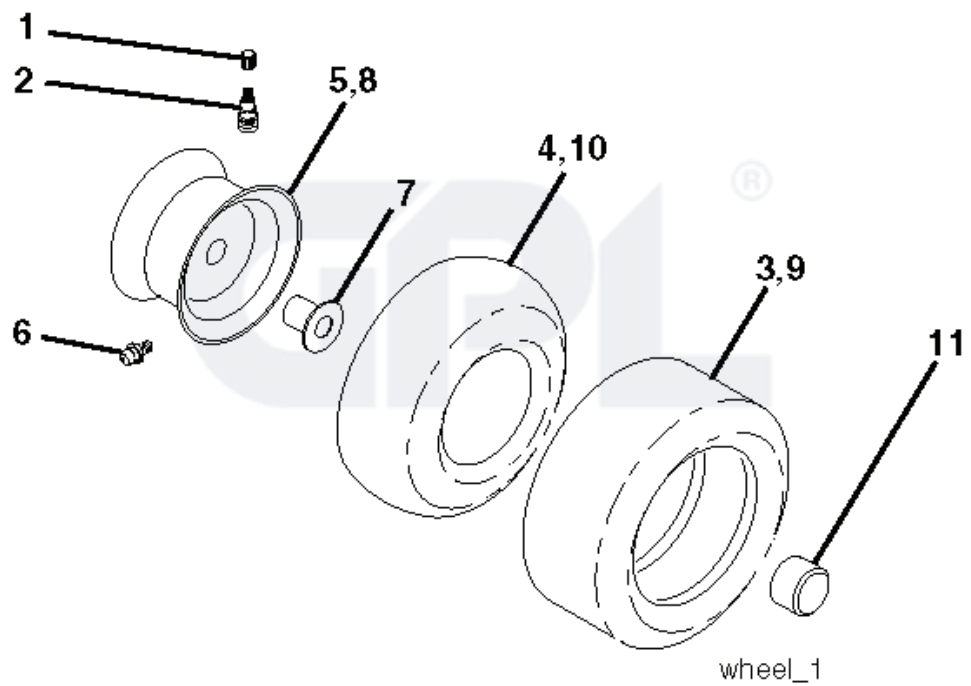

NON-REMOVABLE CONNECTIONS

RELAY

seat_ft.knob_13

REF.	PART NO.	DESCRIPTION	REMARK	QTY.	KIT
1	532401042	SIEGE CONDUCTEUR		1	
2	532140551	BRACKET		1	
3	871110616	SCREW		1	
4	819131610	WASHER		1	
5	532145006	CLIP		1	
6	873800600	NUT		1	
7	532124181	SPRING		1	
8	817000616	SCREW		1	
9	819131614	WASHER		1	
10	532195530	BERCEAU DE SIEGE CONDUCTEUR		1	
11	532166369	WING NUT		1	
12	532174648	BRACKET		1	
13	532121248	BUSHING		1	
14	872050412	BOLT		1	
15	532134300	SPACER		1	
16	532121250	SPRING		1	
17	532123976	LOCKNUT		1	
21	532171852	BOLT		1	
22	873800500	LOCK NUT		1	
23	871110814	BOLT		1	
24	819171912	WASHER		1	
25	532127018	BOLT		1	

REF.	PART NO.	DESCRIPTION	REMARK	QTY.	KIT
1	532186780	STEERING WHEEL		1	
2	532184706	SHAFT		1	
3	532169840	SPINDLE		1	
4	532169839	SPINDLE		1	
5	532124931	WASHER		1	
6	532121748	WASHER		1	
8	812000029	RETAINER RING		1	
10	532175121	ROD		1	
11	810040600	WASHER		1	
13	532136518	PIPE		1	
15	532145212	NUT		1	
17	532190753	ROD		1	
29	817000612	SCREW		1	
32	532170162	ROD		1	
33	819111216	WASHER		1	
34	810040500	WASHER		1	
35	873540500	NUT		1	
36	532155099	BUSHING		1	
37	532152927	SCREW		1	
38	532192916	INSERT DE VOLANT		1	
39	819113812	WASHER		1	
40	876540600	NUT		1	
41	532186737	ADAPTER		1	
42	532169633	SLEEVE		1	
43	532121749	WASHER		1	
44	532190752	SHAFT		1	
46	532121232	HUB CAP		1	
65	532160367	SPACER		1	
67	872110618	BOLT		1	
68	532169827	SHAFT		1	
71	532175146	STEERING GEAR		1	
82	532199978	SUPPORT ESSIEU AVANT		1	
87	532173966	WASHER		1	
88	532175118	BOLT		1	
91	532175553	SPRING		1	
95	532188967	WASHER		1	
97	874780564	BOLT		1	

WHEELS & TIRES

REF.	PART NO.	DESCRIPTION	REMARK	QTY.	KIT
1	532059192	CAP VALVE		1	
2	532065139	NIPPLE		1	
3	532106222	TIRE		1	
4	532059904	HOSE		1	
5	532183337	RIM		1	
6	532124957	FITTING		1	
7	532124959	BEARING		1	
8	532183338	RIM ASSY		1	
9	532106268	TIRE		1	
10	532124926	HOSE		1	
11	532175039	HUB CAP		1	
--	532144334	SEALING FOAM		1	