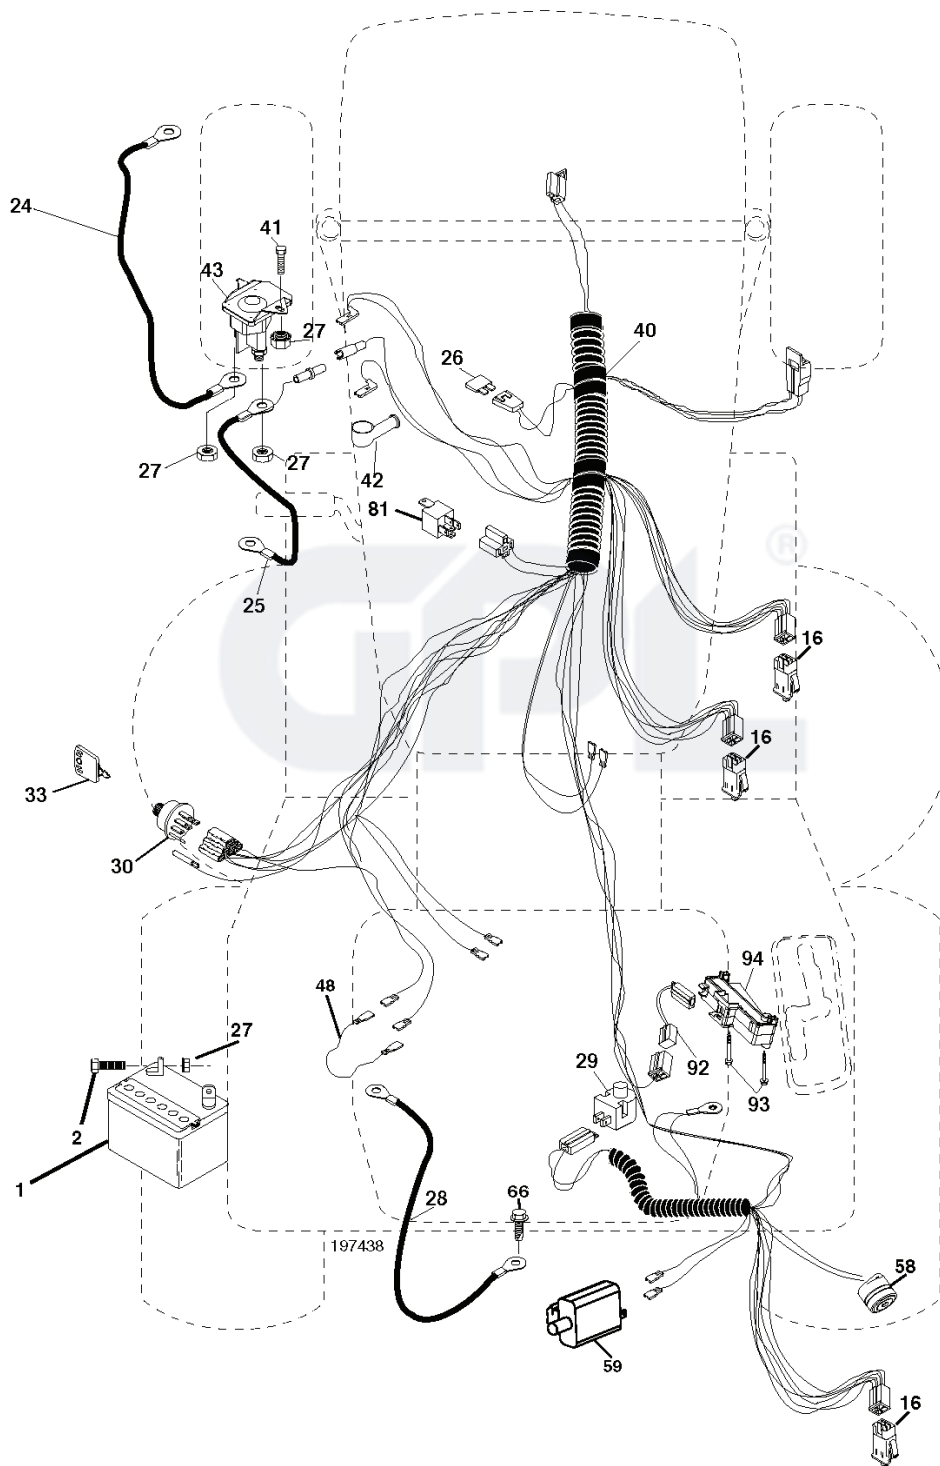

REF.	PART NO.	DESCRIPTION	REMARK	QTY.	KIT
1	532186780	STEERING WHEEL		1	
2	532184706	SHAFT		1	
3	532169840	SPINDLE		1	
4	532169839	SPINDLE		1	
5	532124931	WASHER		1	
6	532121748	WASHER		1	
8	812000029	RETAINER RING		1	
10	532175121	ROD		1	
11	810040600	WASHER		1	
13	532136518	PIPE		1	
15	532145212	NUT		1	
17	532190753	ROD		1	
29	817000612	SCREW		1	
32	532170162	ROD		1	
33	819111216	WASHER		1	
34	810040500	WASHER		1	
35	873540500	NUT		1	
36	532155099	BUSHING		1	
37	532152927	SCREW		1	
38	532192916	INSERT DE VOLANT		1	
39	819113812	WASHER		1	
40	876540600	NUT		1	
41	532186737	ADAPTER		1	
42	532169633	SLEEVE		1	
43	532121749	WASHER		1	
44	532190752	SHAFT		1	
46	532121232	HUB CAP		1	
65	532160367	SPACER		1	
67	872110618	BOLT		1	
68	532169827	SHAFT		1	
71	532175146	STEERING GEAR		1	
82	532199978	SUPPORT ESSIEU AVANT		1	
87	532173966	WASHER		1	
88	532175118	BOLT		1	
91	532175553	SPRING		1	
95	532188967	WASHER		1	
97	874780564	BOLT		1	

WHEELS & TIRES

REF.	PART NO.	DESCRIPTION	REMARK	QTY.	KIT
1	532059192	CAP VALVE		1	
2	532065139	NIPPLE		1	
3	532106222	TIRE		1	
4	532059904	HOSE		1	
5	532183337	RIM		1	
6	532124957	FITTING		1	
7	532124959	BEARING		1	
8	532183338	RIM ASSY		1	
9	532106268	TIRE		1	
10	532124926	HOSE		1	
11	532175039	HUB CAP		1	
--	532144334	SEALING FOAM		1	

REF.	PART NO.	DESCRIPTION	REMARK	QTY.	KIT
1	532163465	BATTERY		1	
2	874760412	BOLT		1	
16	532176138	MICRO SWITCH		1	
24	532124780	CABLE		1	
25	532165987	CABLE		1	
26	532175158	FUSE		1	
27	873510400	NUT		1	
28	532127725	CABLE		1	
29	532192749	SWITCH SEAT DP W/RAMPS		1	
30	532193350	IGNITION MODULE		1	
33	532140401	KEY		1	
40	532197438	CABLE		1	
41	871110408	BOLT		1	
42	532131563	COVER		1	
43	532192507	SOLENOID		1	
48	532140844	ADAPTER		1	
58	532169419	BUZZER		1	
59	532180379	SWITCH FBI		1	
66	817490608	SCREW		1	
81	532109748	RELAY		1	
92	532196615	CABLE ASSY		1	
93	532192540	SCREW		1	
94	532191834	MODULE.REVERSE.ROS		1	