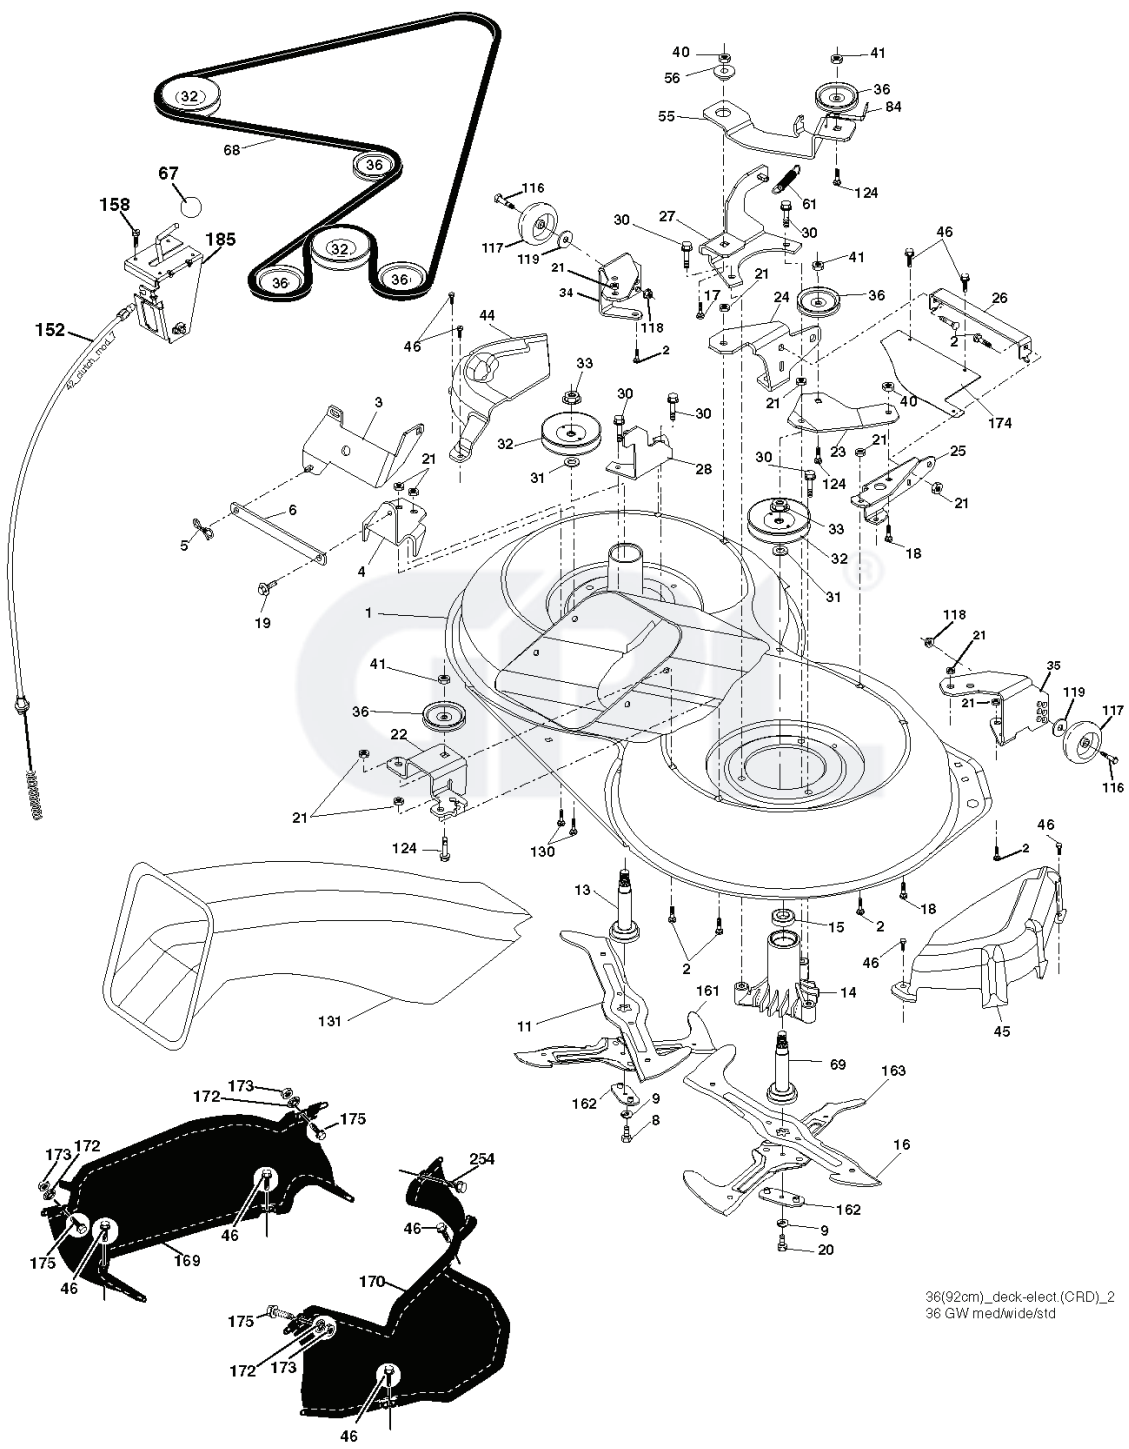

36(92cm)_deck-elect(CRD)_2
36 GW med/wide/std

REF.	PART NO.	DESCRIPTION	REMARK	QTY.	KIT
1	532400108	HOUSING		1	
2	872140506	BOLT		1	
3	532165569	BRACKET		1	
4	532165558	BRACKET		1	
5	532124670	RETAINER RING		1	
6	532165557	ROD		1	
8	532181712	BOLT		1	
9	810030600	WASHER		1	
11	532186385	BLADE		1	
13	532137645	SHAFT		1	
14	532128774	BEARING HOUSING		1	
15	532110485	BEARING		1	
16	532186386	BLADE		1	
17	872140610	BOLT		1	
18	872110606	BOLT		1	
19	532132827	SPEC. BOLT		1	
20	532181713	BOLT		1	
21	873680500	NUT		1	
22	532199590	BRACKET		1	
23	532165446	PLATE		1	
24	532165242	BRACKET		1	
25	532165244	BRACKET		1	
26	532400110	SUPPORT		1	
27	532165568	BRACKET		1	
28	532165567	BRACKET		1	
30	532173984	SCREW		1	
31	532187690	WASHER		1	
32	532153531	PULLEY		1	
33	532400234	NUT		1	
34	532400107	BRACKET		1	
35	532400106	BRACKET		1	
36	532146763	PULLEY		1	
40	873680600	NUT		1	
41	873900600	NUT		1	
44	532175538	COVER		1	
45	532175539	COVER		1	
46	532137729	SCREW		1	
55	532199498	ARM		1	
56	532165723	SPACER		1	
61	532165945	SPRING		1	
67	532106932	KNOB		1	
68	532180217	BELT		1	
69	532165482	SHAFT		1	
84	532156085	BELT GUIDE		1	
116	532184219	BOLT		1	
117	532174873	WHEEL		1	
118	873930600	NUT		1	
119	819121414	WASHER		1	
124	872110612	BOLT		1	
130	872110506	BOLT		1	
131	532165661	PIPE		1	
152	532176074	WIRE		1	
158	817720408	SCREW		1	
161	532186387	BLADE		1	
162	532180878	ADAPTER		1	
163	532186388	BLADE		1	
170	532400275	PROTECTOR		1	
171	817490608	SCREW		1	
172	532401220	STARLOCK 3/8		1	
173	873800600	NUT		1	
174	532400241	PROTECTOR		1	
175	872110608	BOLT		1	
185	532188234	CABLE		1	
254	817000616	SCREW		1	
--	532181857	BEARING HOUSING		1	
--	532181858	BEARING HOUSING		1	
--	532402306	MOWER DECK		1