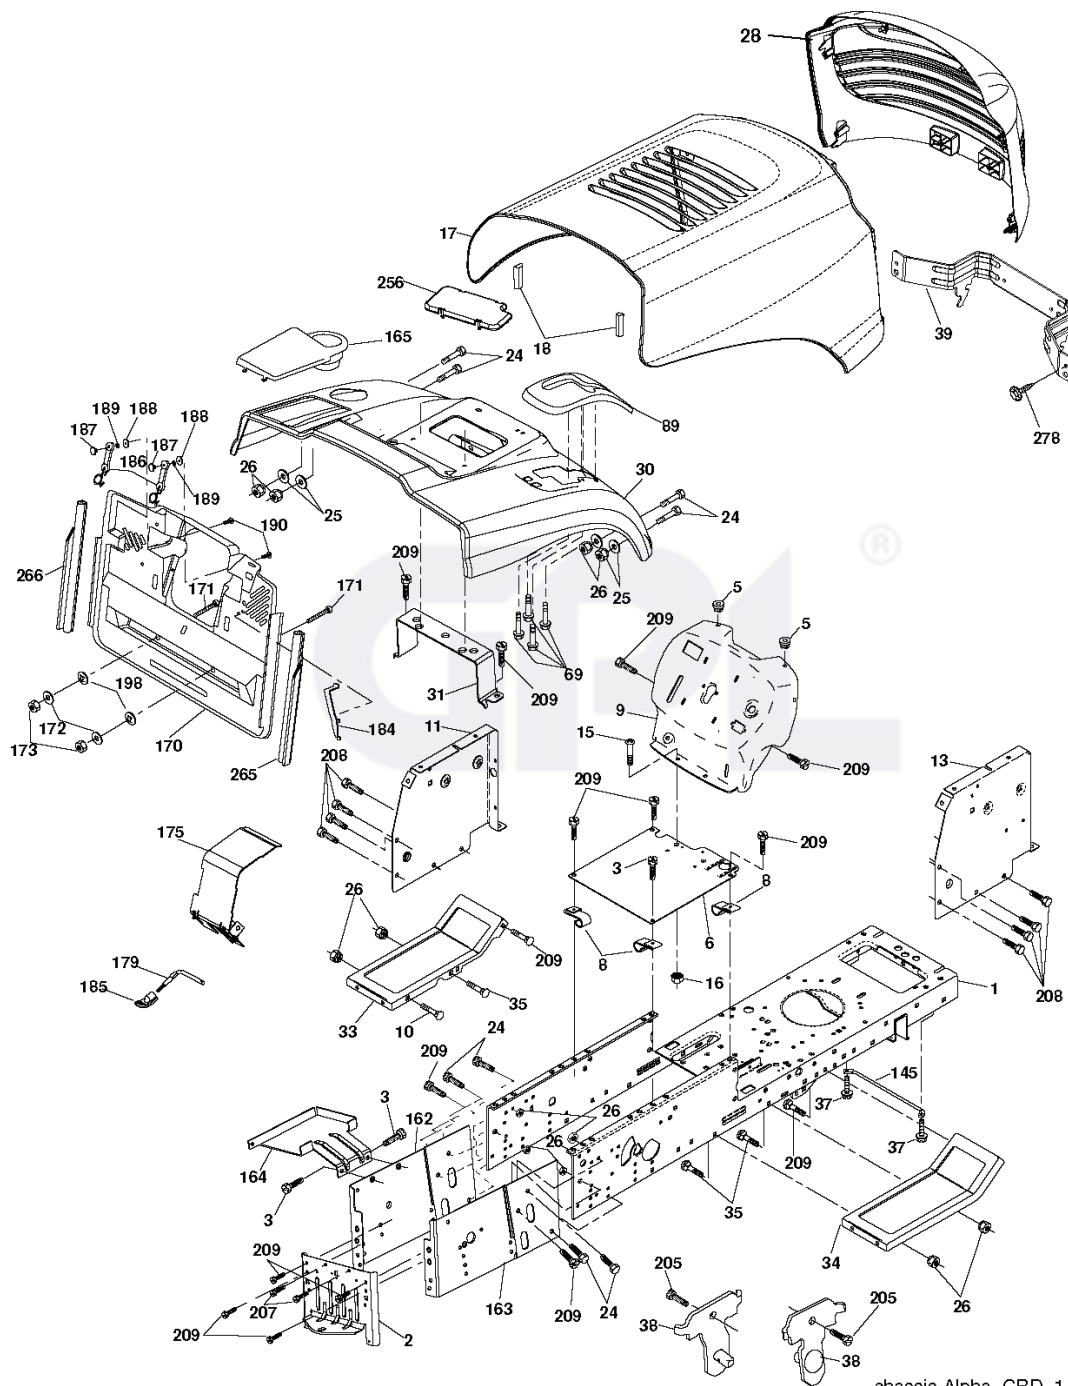

M12T92RB, 96061010200, 2009-08

SPARE PARTS LIST

Bagger Asy (CRD)_11

REF.	PART NO.	DESCRIPTION	REMARK	QTY.	KIT
1	532165249	ROD		1	
3	532123976	LOCKNUT		1	
4	532169916	HANDLE		1	
5	874981024	SCREW		1	
6	874981032	SCREW		1	
7	873401000	NUT		1	
8	532181387	COVER		1	
9	872140418	BOLT		1	
10	532181282	TUBE		1	
11	532165719	ROD		1	
12	532188848	BRACKET		1	
14	874520636	BOLT		1	
16	873900600	NUT		1	
15	532124670	RETAINER RING		1	
17	872140506	BOLT		1	
19	873900500	NUT		1	
20	532188847	BRACKET		1	
21	532193838	BAG		1	
22	532165781	CLAMP		1	
24	532165783	FRAME		1	
25	532193705	PIPE		1	
28	532165787	HANDLE		1	
31	532169484	PIN		1	
32	532126875	RIVET		1	
36	819132012	WASHER		1	
37	532175401	PLUG		1	
38	872010520	BOLT		1	
39	532180985	SEAL		1	
41	532169683	BRACKET		1	
43	532174083	PLUG		1	
44	532193312	PIN CLEVIS		1	
46	872110510	BOLT		1	
47	532193704	PIPE		1	
49	532193305	ROD		1	
50	873800500	LOCK NUT		1	
51	532199903	LATCH		1	
52	872140406	BOLT		1	
53	873510400	NUT		1	

REF.	PART NO.	DESCRIPTION	REMARK	QTY.	KIT
1	532402034	DECAL		1	
2	532400389	LABEL		1	
4	532402033	DECAL		1	
5	532401904	DECAL		1	
6	532196841	DECAL		1	
8	532159737	DECAL		1	
10	532145005	DECAL		1	
11	532182166	DECAL		1	
12	532180432	DECAL		1	
14	532159736	DECAL		1	
15	532196842	DECAL		1	
17	532140837	DECAL		1	
21	532166286	DECAL		1	
-	532138311	DECAL		1	
-	532400865	OPERATORS MANUAL		1	
-				1	

REF.	PART NO.	DESCRIPTION	REMARK	QTY.	KIT
203	871170780	BOLT		1	
207	532169845	WASHER		1	
214	532175609	LEVER		1	
215	532199580	ROD		1	
253	532175028	BRACKET		1	
254	817000616	SCREW		1	
255	532175608	SHAFT		1	
258	532178062	CLIP		1	
261	532131494	PULLEY		1	
262	872110622	BOLT		1	
263	817000612	SCREW		1	
264	532197608	BRACKET		1	
265	532182013	SPACER		1	
266	532182061	PROTECTOR		1	
292	532400271	SPACER		1	
293	872140628	BOLT		1	
294	532197033	NUT		1	
295	532179114	PULLEY		1	