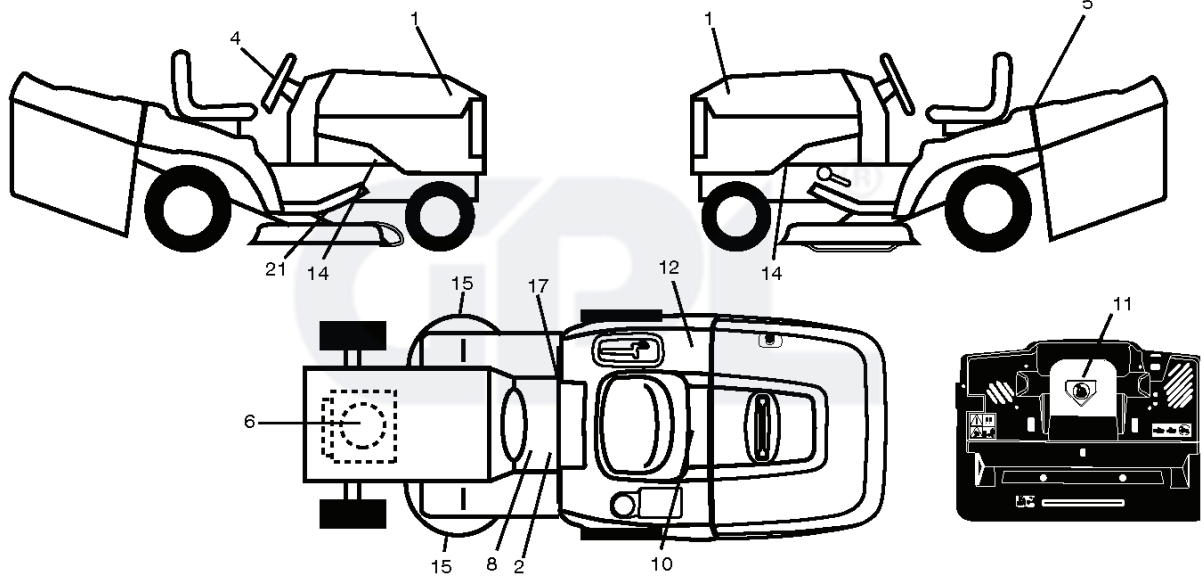

M12T92RB, 96061010200, 2009-08

SPARE PARTS LIST

Bagger Asy (CRD)_11

REF.	PART NO.	DESCRIPTION	REMARK	QTY.	KIT
1	532165249	ROD		1	
3	532123976	LOCKNUT		1	
4	532169916	HANDLE		1	
5	874981024	SCREW		1	
6	874981032	SCREW		1	
7	873401000	NUT		1	
8	532181387	COVER		1	
9	872140418	BOLT		1	
10	532181282	TUBE		1	
11	532165719	ROD		1	
12	532188848	BRACKET		1	
14	874520636	BOLT		1	
16	873900600	NUT		1	
15	532124670	RETAINER RING		1	
17	872140506	BOLT		1	
19	873900500	NUT		1	
20	532188847	BRACKET		1	
21	532193838	BAG		1	
22	532165781	CLAMP		1	
24	532165783	FRAME		1	
25	532193705	PIPE		1	
28	532165787	HANDLE		1	
31	532169484	PIN		1	
32	532126875	RIVET		1	
36	819132012	WASHER		1	
37	532175401	PLUG		1	
38	872010520	BOLT		1	
39	532180985	SEAL		1	
41	532169683	BRACKET		1	
43	532174083	PLUG		1	
44	532193312	PIN CLEVIS		1	
46	872110510	BOLT		1	
47	532193704	PIPE		1	
49	532193305	ROD		1	
50	873800500	LOCK NUT		1	
51	532199903	LATCH		1	
52	872140406	BOLT		1	
53	873510400	NUT		1	

REF.	PART NO.	DESCRIPTION	REMARK	QTY.	KIT
1	532402034	DECAL		1	
2	532400389	LABEL		1	
4	532402033	DECAL		1	
5	532401904	DECAL		1	
6	532196841	DECAL		1	
8	532159737	DECAL		1	
10	532145005	DECAL		1	
11	532182166	DECAL		1	
12	532180432	DECAL		1	
14	532159736	DECAL		1	
15	532196842	DECAL		1	
17	532140837	DECAL		1	
21	532166286	DECAL		1	
-	532138311	DECAL		1	
-	532400865	OPERATORS MANUAL		1	
-				1	