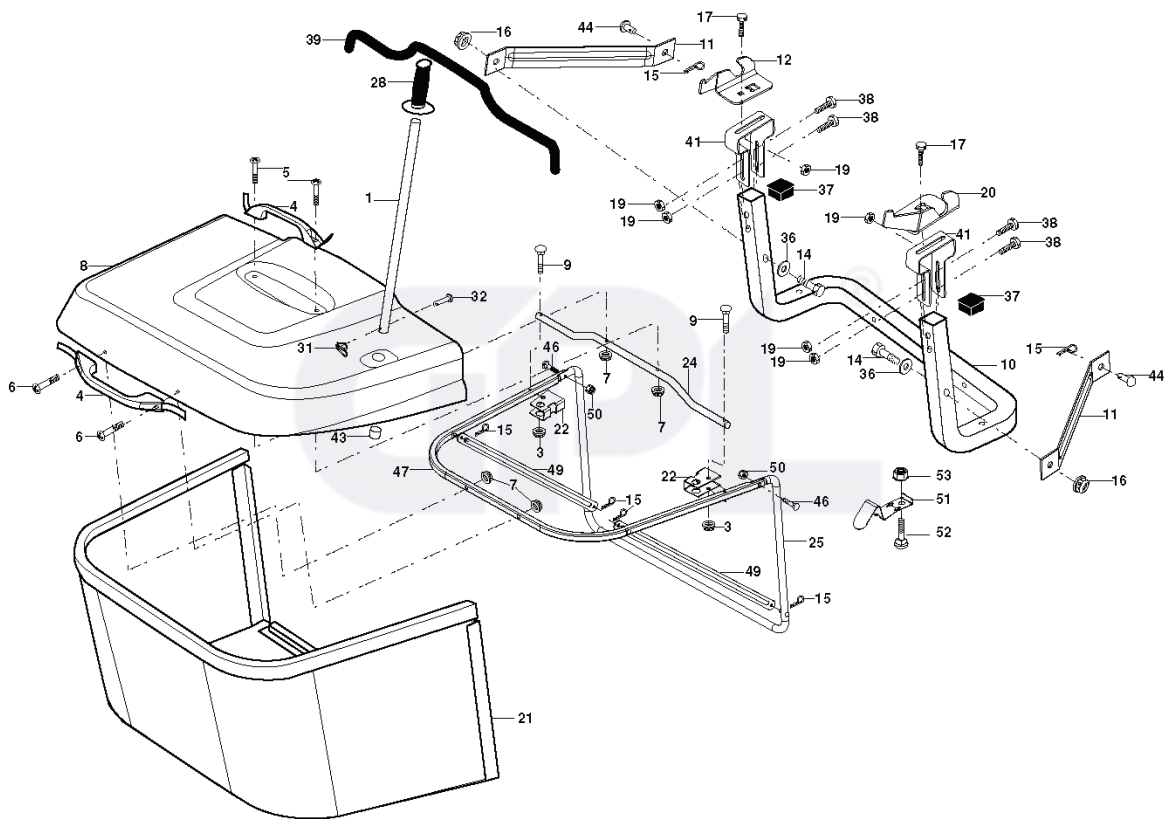

M12T92RB, 96061010200, 2009-08

SPARE PARTS LIST

Bagger Asy (CRD)_11

REF.	PART NO.	DESCRIPTION	REMARK	QTY.	KIT
1	532165249	ROD		1	
3	532123976	LOCKNUT		1	
4	532169916	HANDLE		1	
5	874981024	SCREW		1	
6	874981032	SCREW		1	
7	873401000	NUT		1	
8	532181387	COVER		1	
9	872140418	BOLT		1	
10	532181282	TUBE		1	
11	532165719	ROD		1	
12	532188848	BRACKET		1	
14	874520636	BOLT		1	
16	873900600	NUT		1	
15	532124670	RETAINER RING		1	
17	872140506	BOLT		1	
19	873900500	NUT		1	
20	532188847	BRACKET		1	
21	532193838	BAG		1	
22	532165781	CLAMP		1	
24	532165783	FRAME		1	
25	532193705	PIPE		1	
28	532165787	HANDLE		1	
31	532169484	PIN		1	
32	532126875	RIVET		1	
36	819132012	WASHER		1	
37	532175401	PLUG		1	
38	872010520	BOLT		1	
39	532180985	SEAL		1	
41	532169683	BRACKET		1	
43	532174083	PLUG		1	
44	532193312	PIN CLEVIS		1	
46	872110510	BOLT		1	
47	532193704	PIPE		1	
49	532193305	ROD		1	
50	873800500	LOCK NUT		1	
51	532199903	LATCH		1	
52	872140406	BOLT		1	
53	873510400	NUT		1	

REF.	PART NO.	DESCRIPTION	REMARK	QTY.	KIT
1	532402034	DECAL		1	
2	532400389	LABEL		1	
4	532402033	DECAL		1	
5	532401904	DECAL		1	
6	532196841	DECAL		1	
8	532159737	DECAL		1	
10	532145005	DECAL		1	
11	532182166	DECAL		1	
12	532180432	DECAL		1	
14	532159736	DECAL		1	
15	532196842	DECAL		1	
17	532140837	DECAL		1	
21	532166286	DECAL		1	
-	532138311	DECAL		1	
-	532400865	OPERATORS MANUAL		1	
-				1	

REF.	PART NO.	DESCRIPTION	REMARK	QTY.	KIT
203	871170780	BOLT		1	
207	532169845	WASHER		1	
214	532175609	LEVER		1	
215	532199580	ROD		1	
253	532175028	BRACKET		1	
254	817000616	SCREW		1	
255	532175608	SHAFT		1	
258	532178062	CLIP		1	
261	532131494	PULLEY		1	
262	872110622	BOLT		1	
263	817000612	SCREW		1	
264	532197608	BRACKET		1	
265	532182013	SPACER		1	
266	532182061	PROTECTOR		1	
292	532400271	SPACER		1	
293	872140628	BOLT		1	
294	532197033	NUT		1	
295	532179114	PULLEY		1	