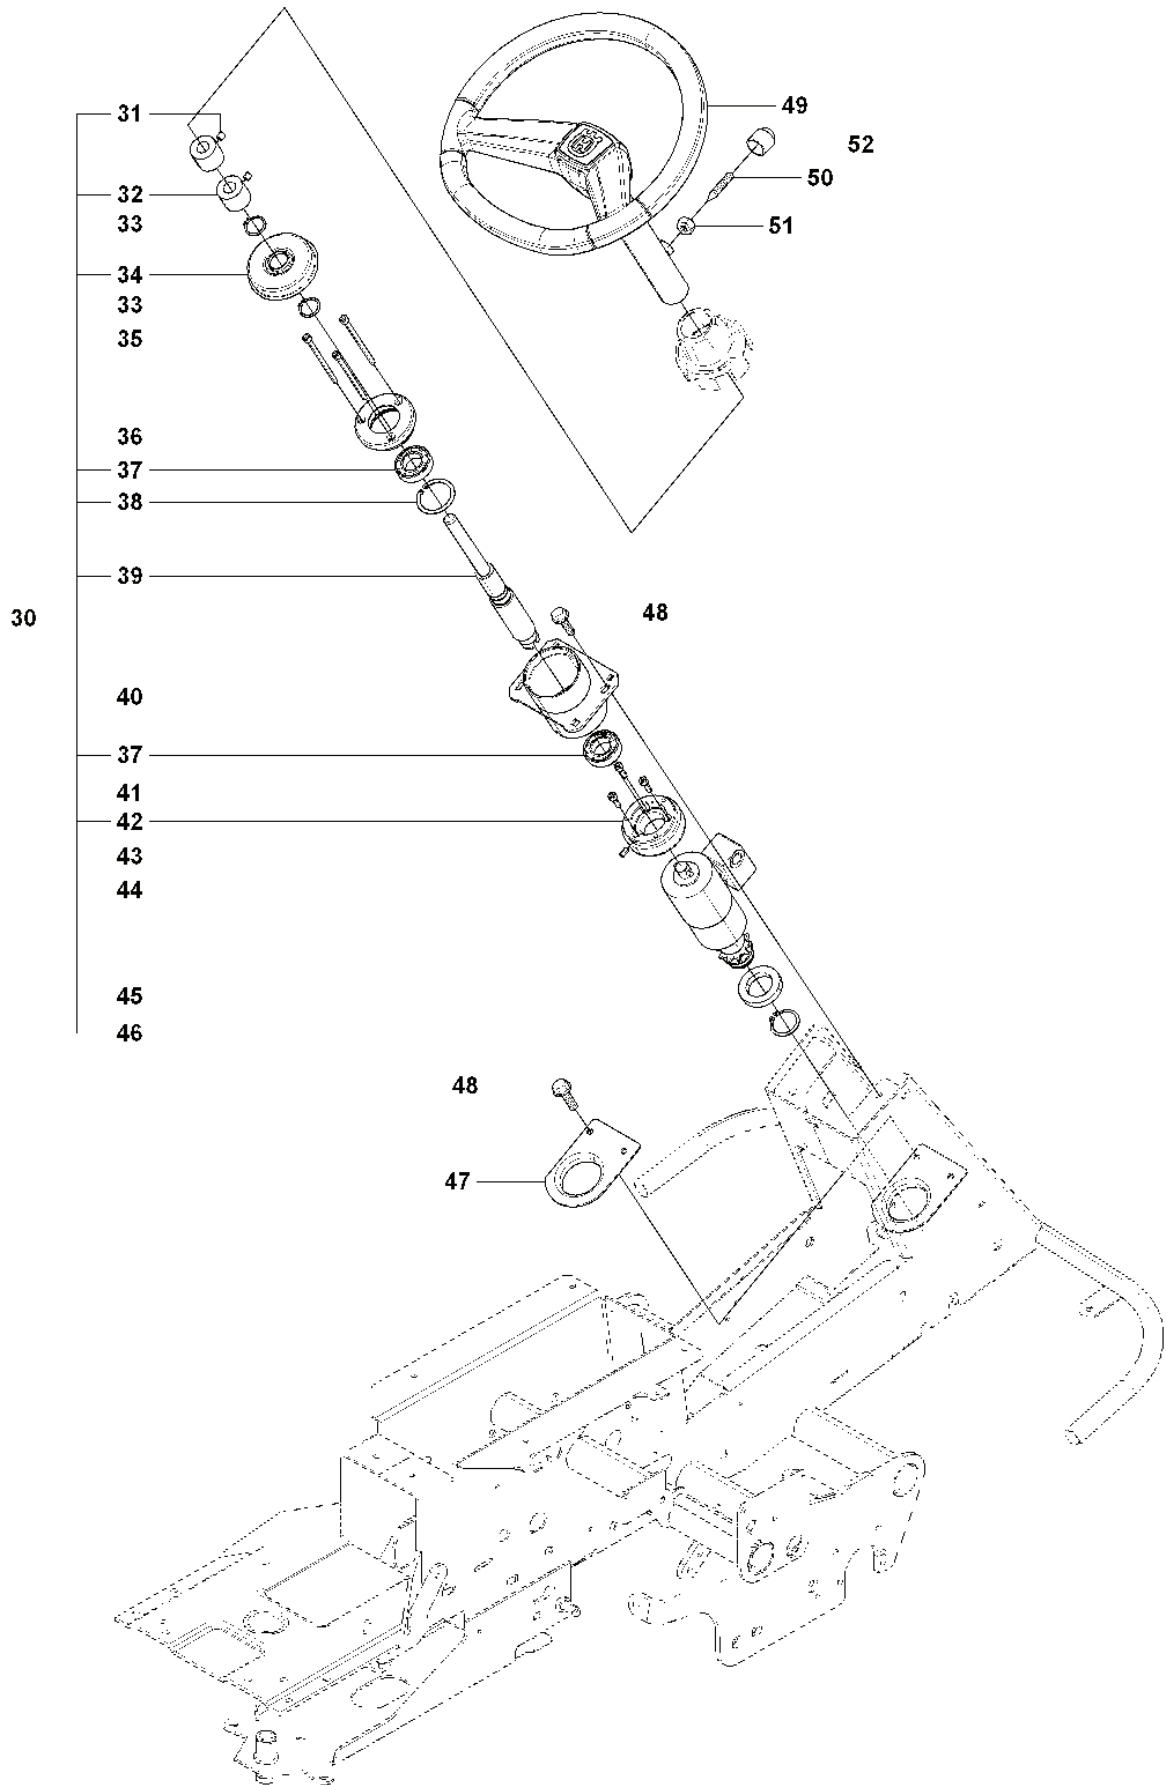

G2 PF21, PF21 AWD
STEERING SYSTEM

REF.	ART. NR	ARTIKELBESKRIVNING	ANMÄRKNING	KIT
30	502636001	STYRSERVO		1
31	728844305	SKRUV IHSETM		2
32	506863401	MEDBRINGARE		2
33	735312600	SPÄRRING		2
34	535423701	BÄLG		1
35	535432801	SKRUV IHSCM		3
36	535423601	LAGERHUS		1
37	738210504	KULLAGER		2
38	735314010	SPÄRRING		1
39	535421901	RATTSTÅNG		1
40	502296201	FÖRSTÄRKNINGSRÖR		1
41	725537001	SKRUV IHSCM		3
42	535423501	LAGERHUS		1
43	721433501	SPÄNNSTIFT		1
44	535457102	STYRSERVO		1
45	535427801	KULLAGER		1
46	735313300	SPÄRRING		1
47	504538201	LAGERHÅLLARE		1
48	506570104	SKRUV EHHFM		4
49	544375201	RATT		1
50	728745505	SKRUV IHSETM		1
51	731231801	MUTTER (HEXAGON)		1
52	544433201	SKYDDSKÅPA		1