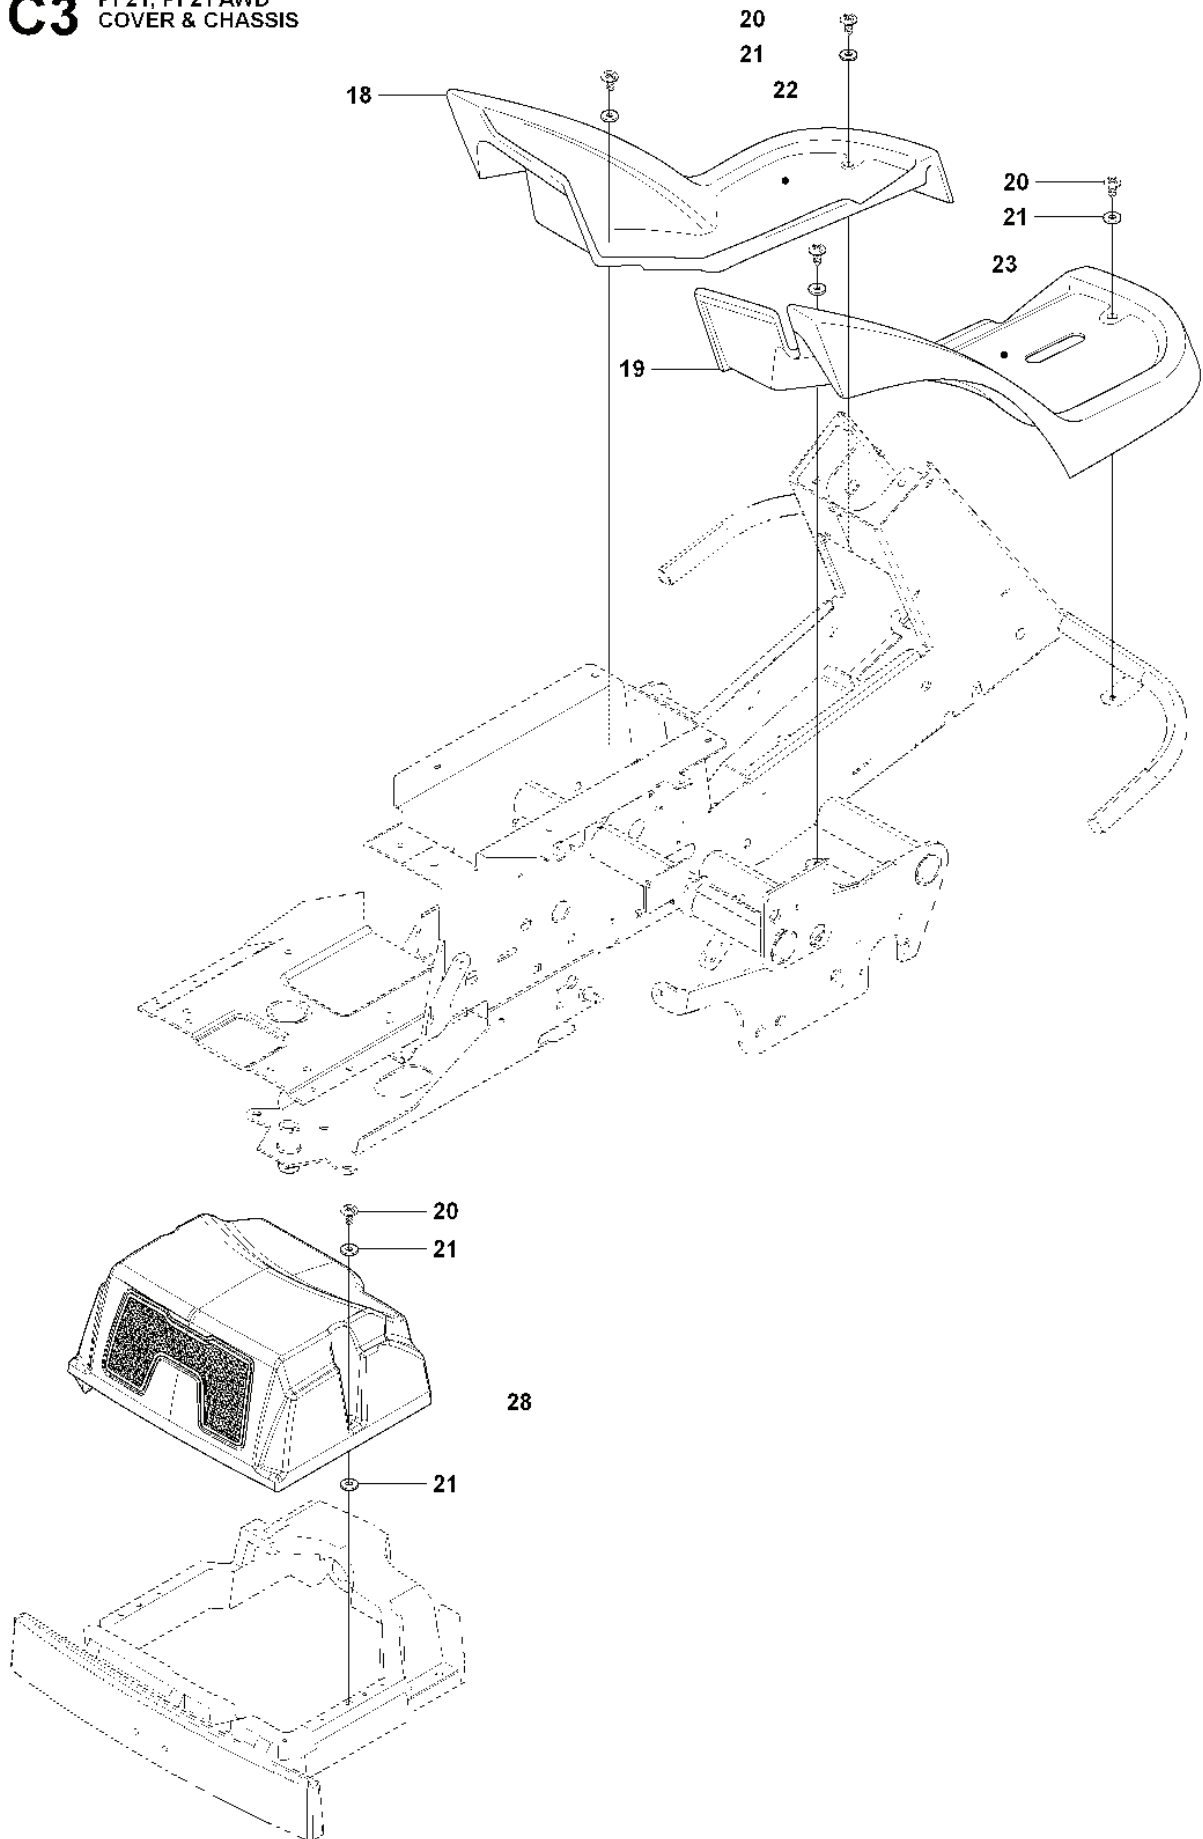

C3 PF21, PF21 AWD
COVER & CHASSIS

REF.	ART. NR	ARTIKELBESKRIVNING	ANMÄRKNING	KIT
18	535432103	FLYGEL VÄNSTER		1
19	535474602	FLYGEL HÖGER		1
20	506982601	SCREW		8
21	506559701	BRICKA		10
22	535474701	PEDISTAL MAT		1
23	535474702	PEDISTAL MAT		1
28	504206301	KÅPA		1