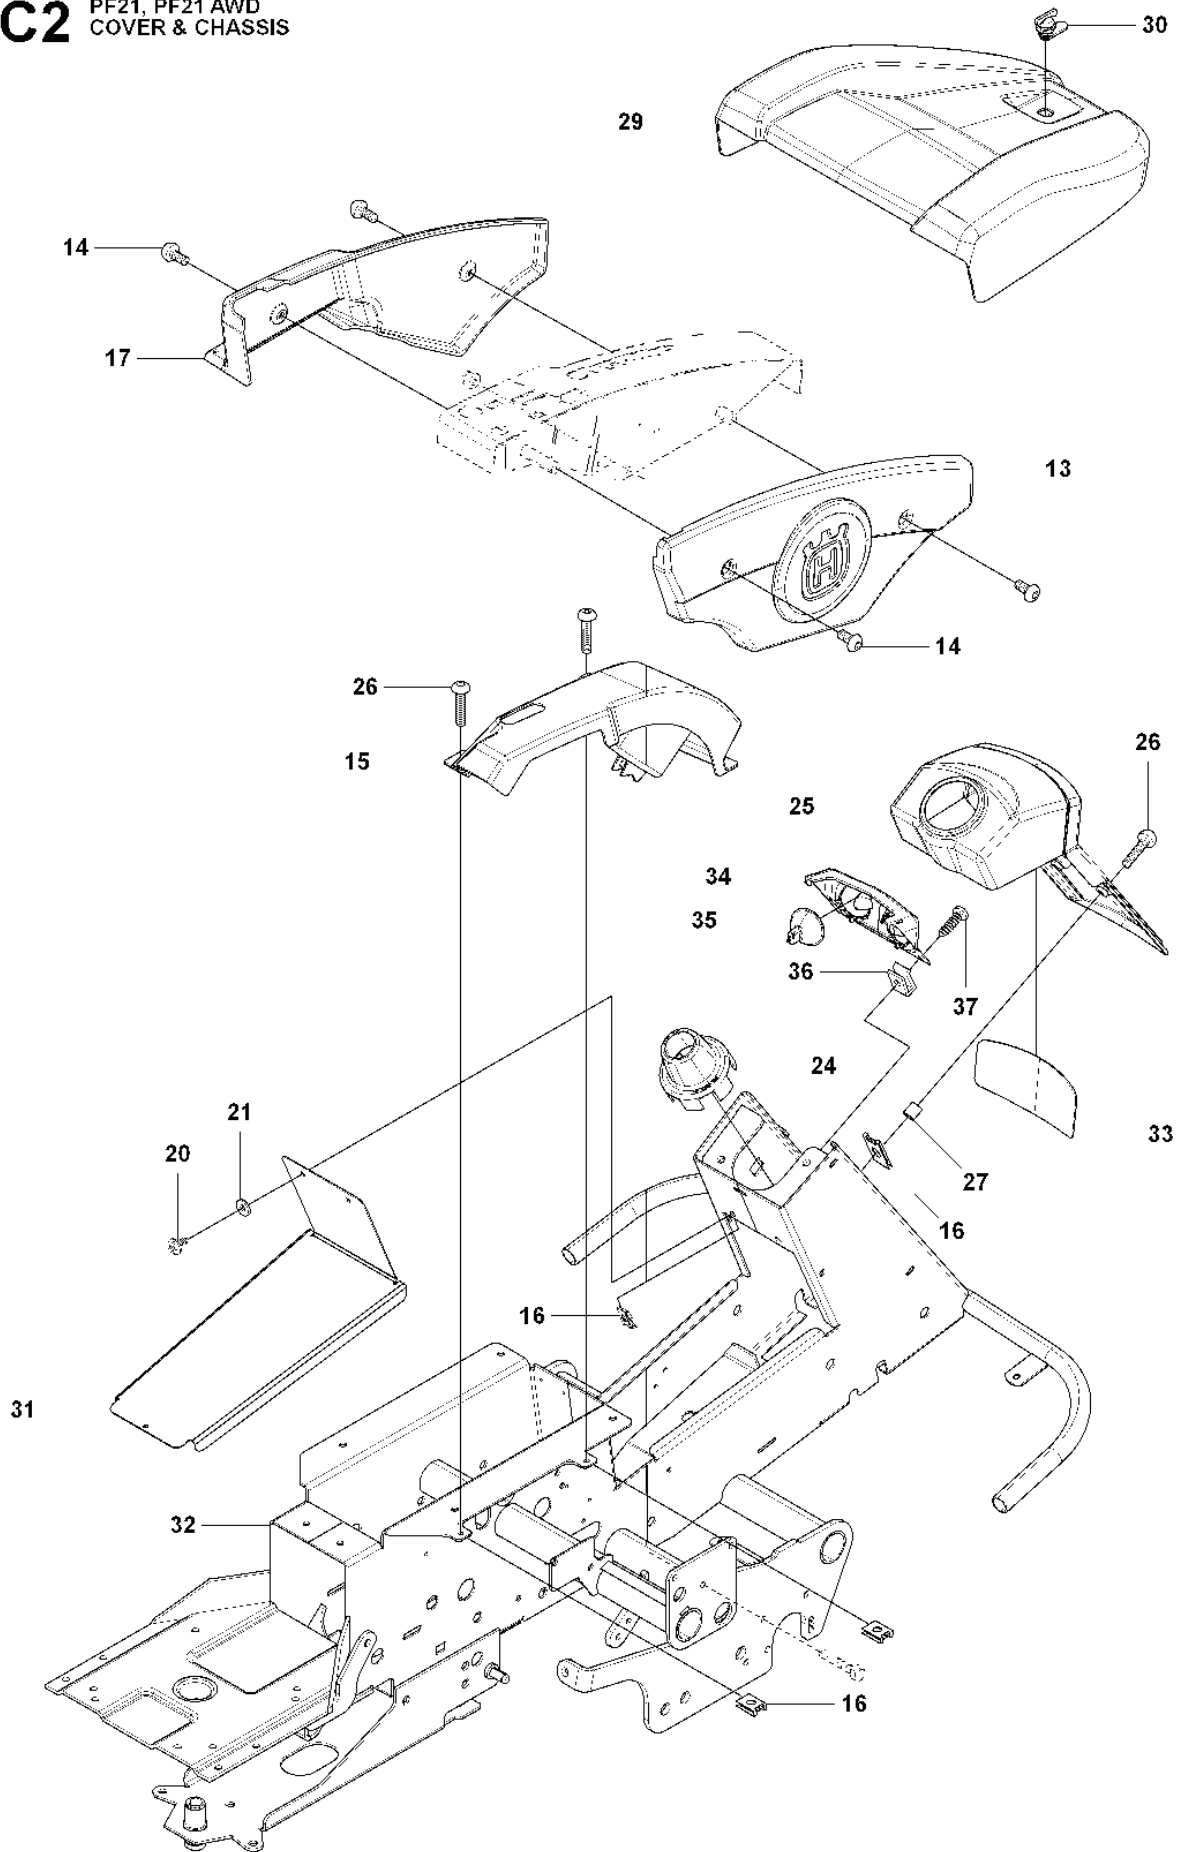

C2 PF21, PF21 AWD
COVER & CHASSIS

REF.	ART. NR	ARTIKELBESKRIVNING	ANMÄRKNING	KIT
13	502637501	REGLAGEKÅPA		1
14	535425801	SKRUV IHANM		4
15	502637701	REGLAGEKÅPA		1
16	535429101	SPRING NUT		6
17	535476501	CONTROL CAP INNER		1
20	506982601	SCREW		8
21	506559701	BRICKA		10
24	535460501	TÄTNING		1
25	535459701	KÅPA		1
26	535425802	SKRUV IHANM		4
27	535462901	DISTANSBRICKA		2
29	502286901	AGGREGATKÅPA		1
30	535402603	LÅS		1
31	535421501	LOCK GOLVTUNNEL		1
32	502298302	CHASSI		1
33	535447101	LAMP CHIMNEY		1
34	535446701	HUS		1
35	535446801	LAMPA		2
36	535415619	SCREW		2
37	506892001	SPEED NUT		2