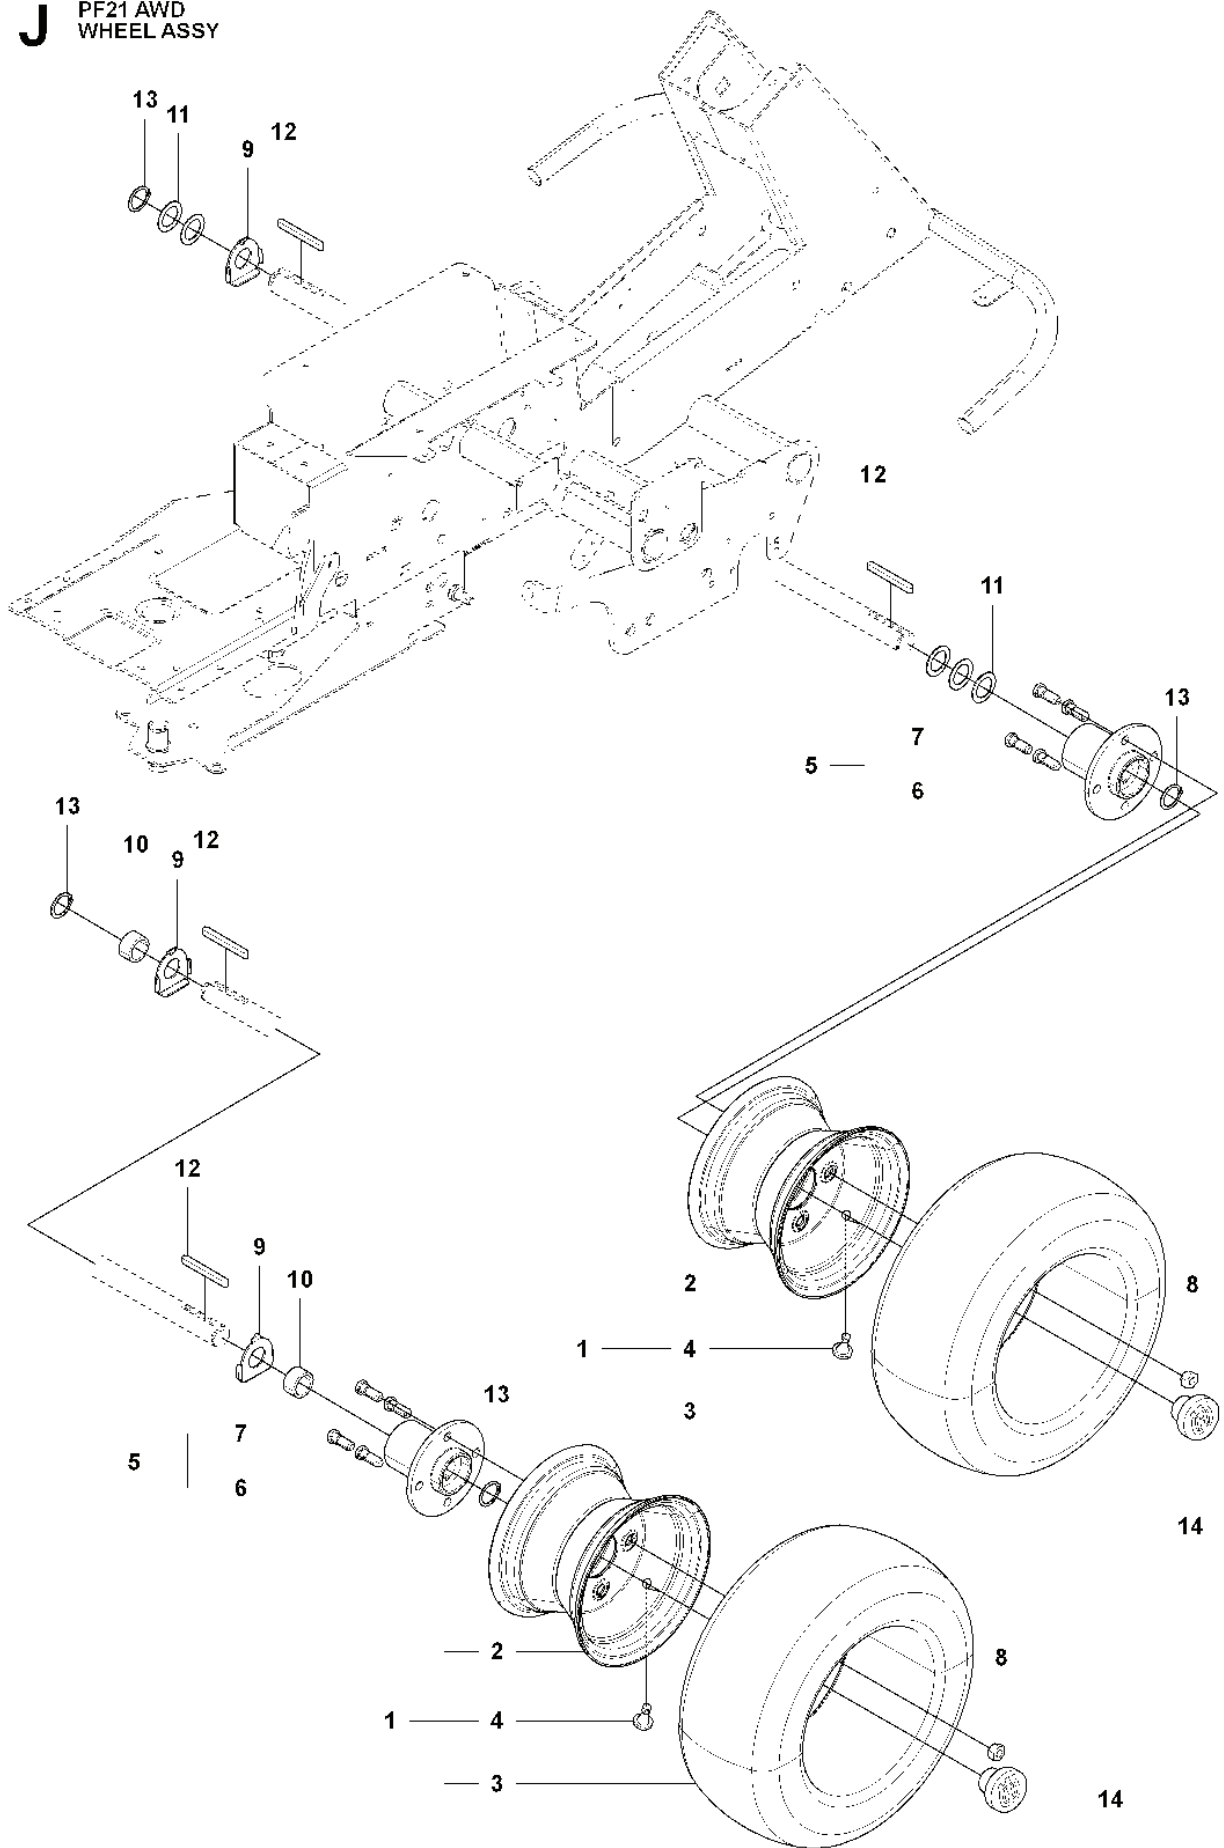

J PF21 AWD
WHEEL ASSY

REF.	ART. NR	ARTIKELBESKRIVNING	ANMÄRKNING	KIT
1	504630002	HJUL KPL		4
2	506867801	FÄLG		1
3	535467901	DÄCK		1
4	506574301	VENTIL KPL		1
5	506864601	NAV KPL		4
6	506890001	NAV		1
7	506890201	BULT		4
8	506865001	HJULMUTTER		16
9	505512401	WASHER STEEL		3
10	506864601	NAV KPL		2
11	506504806	BRICKA		5
12	506555901	KIL		4
13	735312600	SPÄRRING		4
14	506864801	SKYDDSKÅPA		4