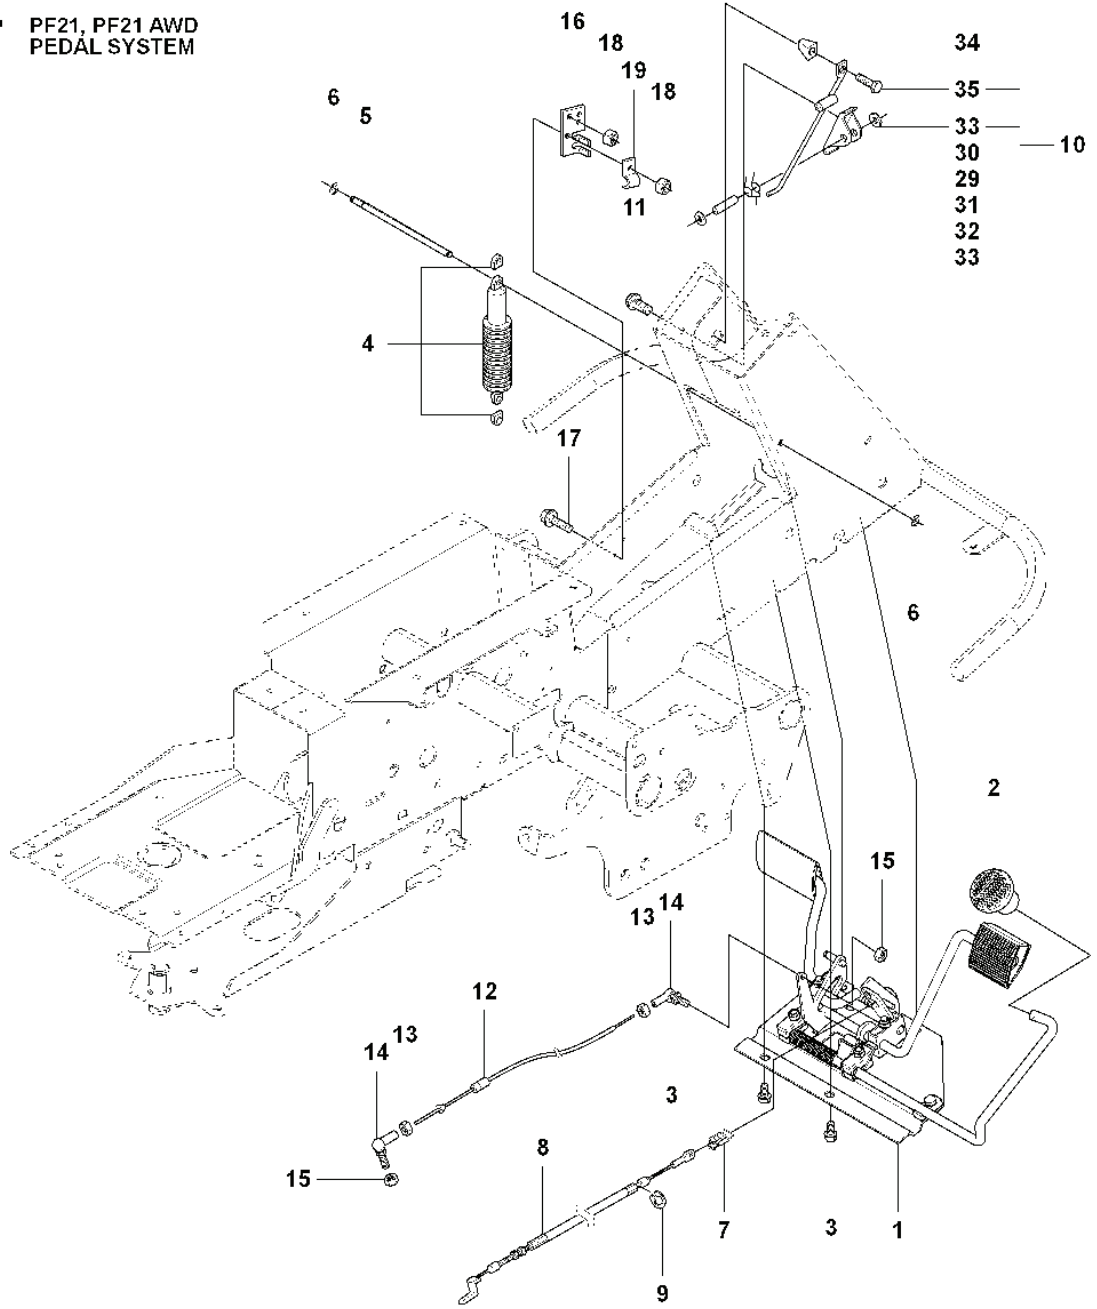

F PF21, PF21 AWD
PEDAL SYSTEM

PEDALS

REF.	ART. NR	ARTIKELBESKRIVNING	ANMÄRKNING	KIT
1	544126001	PEDALPLATTA KPL		1
2	535473701	KNOPP		1
3	506570104	SKRUV EHHFM		4
4	506938301	DAMPING PIECE		1
5	506938402	AXEL		1
6	735310920	SPÄRRYTTARE		2
7	506946301	BROMSFJÄDER		1
8	506992702	KABEL		1
8	535489601	BROMSWIRE		1
9	735310920	SPÄRRYTTARE		1
10	506538404	BROMSSPÄRR KPL. GEM.		1
11	725236461	SKRUV EHHFT		2
12	505515101	REGLAGEKABEL		1
13	731231401	MUTTER (HEXAGON)		2
14	506557301	VINKELLAS8 DIN71802		2
15	732211401	LOCK NUT		2
16	506800001	FÄSTE		1
17	535475316	SKRUV EHHFM		2
18	732211401	LOCK NUT		2
19	506566501	KLÄMMA		1
20	738210204	KULLAGER		1
21	535480201	RULLE		1
22	535480601	SKYDDSPÅT		1
23	535480701	FJÄDER		1
24	535480801	LAGERSTÖD		4
25	535480901	LAGERSTÖD		5
26	535481001	FÖRSTÄRKNINGSPLATTA		3
27	535478801	PEDALGUMMI		1
28	535478802	PEDALGUMMI		1
29	506538501	LOCKING ARM		1
30	506538601	FÄSTE		1
31	506538901	FJÄDER		1
32	506538801	AXEL		1
33	735583501	BRICKA		2
34	506538704	MANÖVERKNAPP		1
35	729532971	SKRUV CRPANT		1