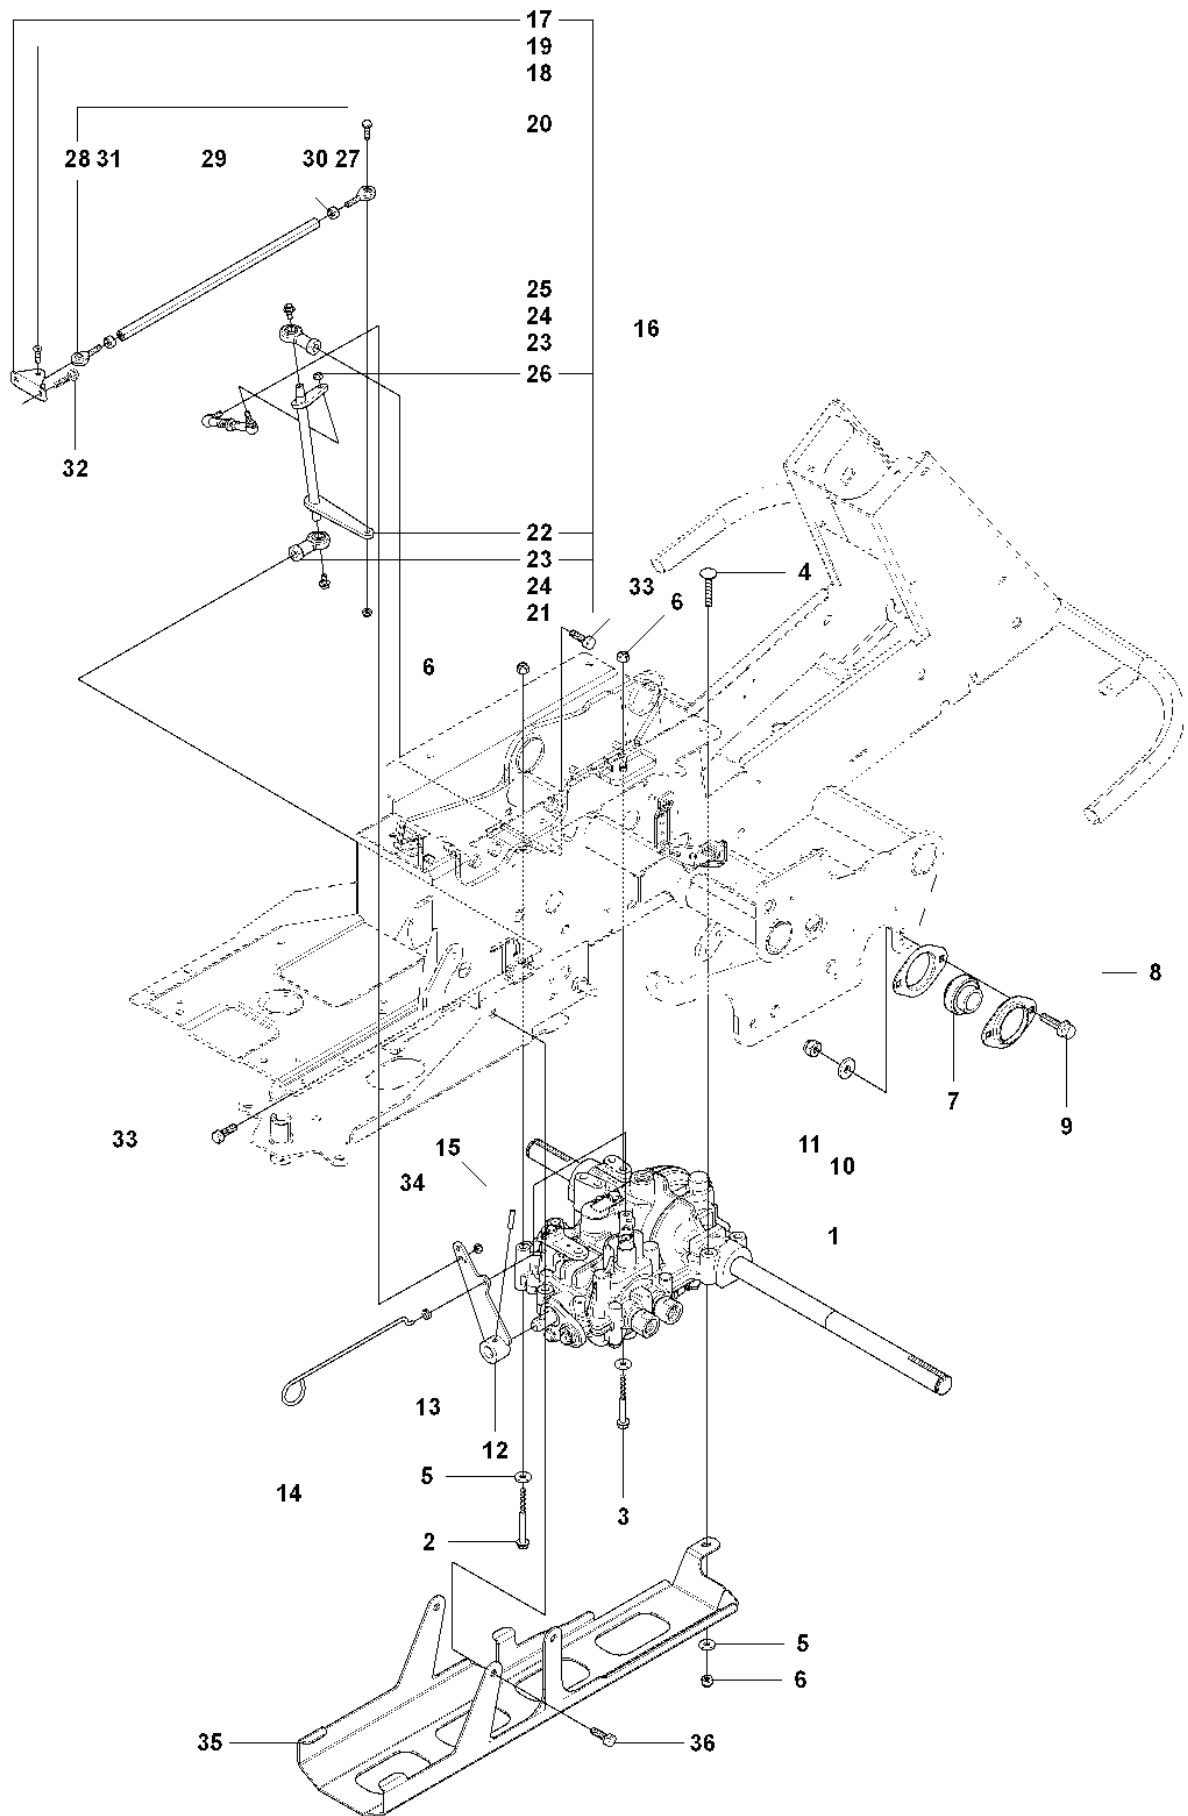

N PF21 AWD
TRANSMISSION, FRONT

REF.	ART. NR	ARTIKELBESKRIVNING	ANMÄRKNING	KIT
1	535482901	TRANSMISSION		1
2	725246751	SKRUV EHHM		1
3	725246451	SKRUV EHHM		1
4	535423803	SKRUV RSQM		1
5	734116401	BRICKA		3
6	732211801	LOCK NUT		3
7	544008902	LAGER		1
8	544009002	LAGERHUS		1
9	506570105	SKRUV EHHFM		2
10	734116401	BRICKA		2
11	732211801	LOCK NUT		2
12	544435201	HÄVARM		1
13	503735801	BUSHING		1
14	535499701	ARM		1
15	721434701	SPÄNNSTIFT		1
16	544841501	LÄNK KPL		1
17	535492802	FÄSTE		1
18	544456701	STÅNG		1
19	544841701	SCREW		1
20	725237071	SKRUV EHHM		1
21	732251601	HEXAGON LÅSMUTTER		1
22	535497401	HÄVARM		1
23	506951701	LÄNKHUVUD		2
24	535475212	SKRUV EHHFM		2
25	544441901	JUSTERSTÅNG		1
26	732251601	HEXAGON LÅSMUTTER		1
27	535486601	LÄNKHUVUD		1
28	535486602	LÄNKHUVUD		1
29	535486501	STÅNG		1
30	731231601	MUTTER (HEXAGON)		1
31	503221018	MUTTER (HEXAGON)		1
32	725236651	HEXAGONAL SCREW M6X12		2
33	725249371	SKRUV EHHM		2
34	732211601	LOCK NUT		1
35	544845701	HASPLÅT		1
36	506570104	SKRUV EHHFM		3