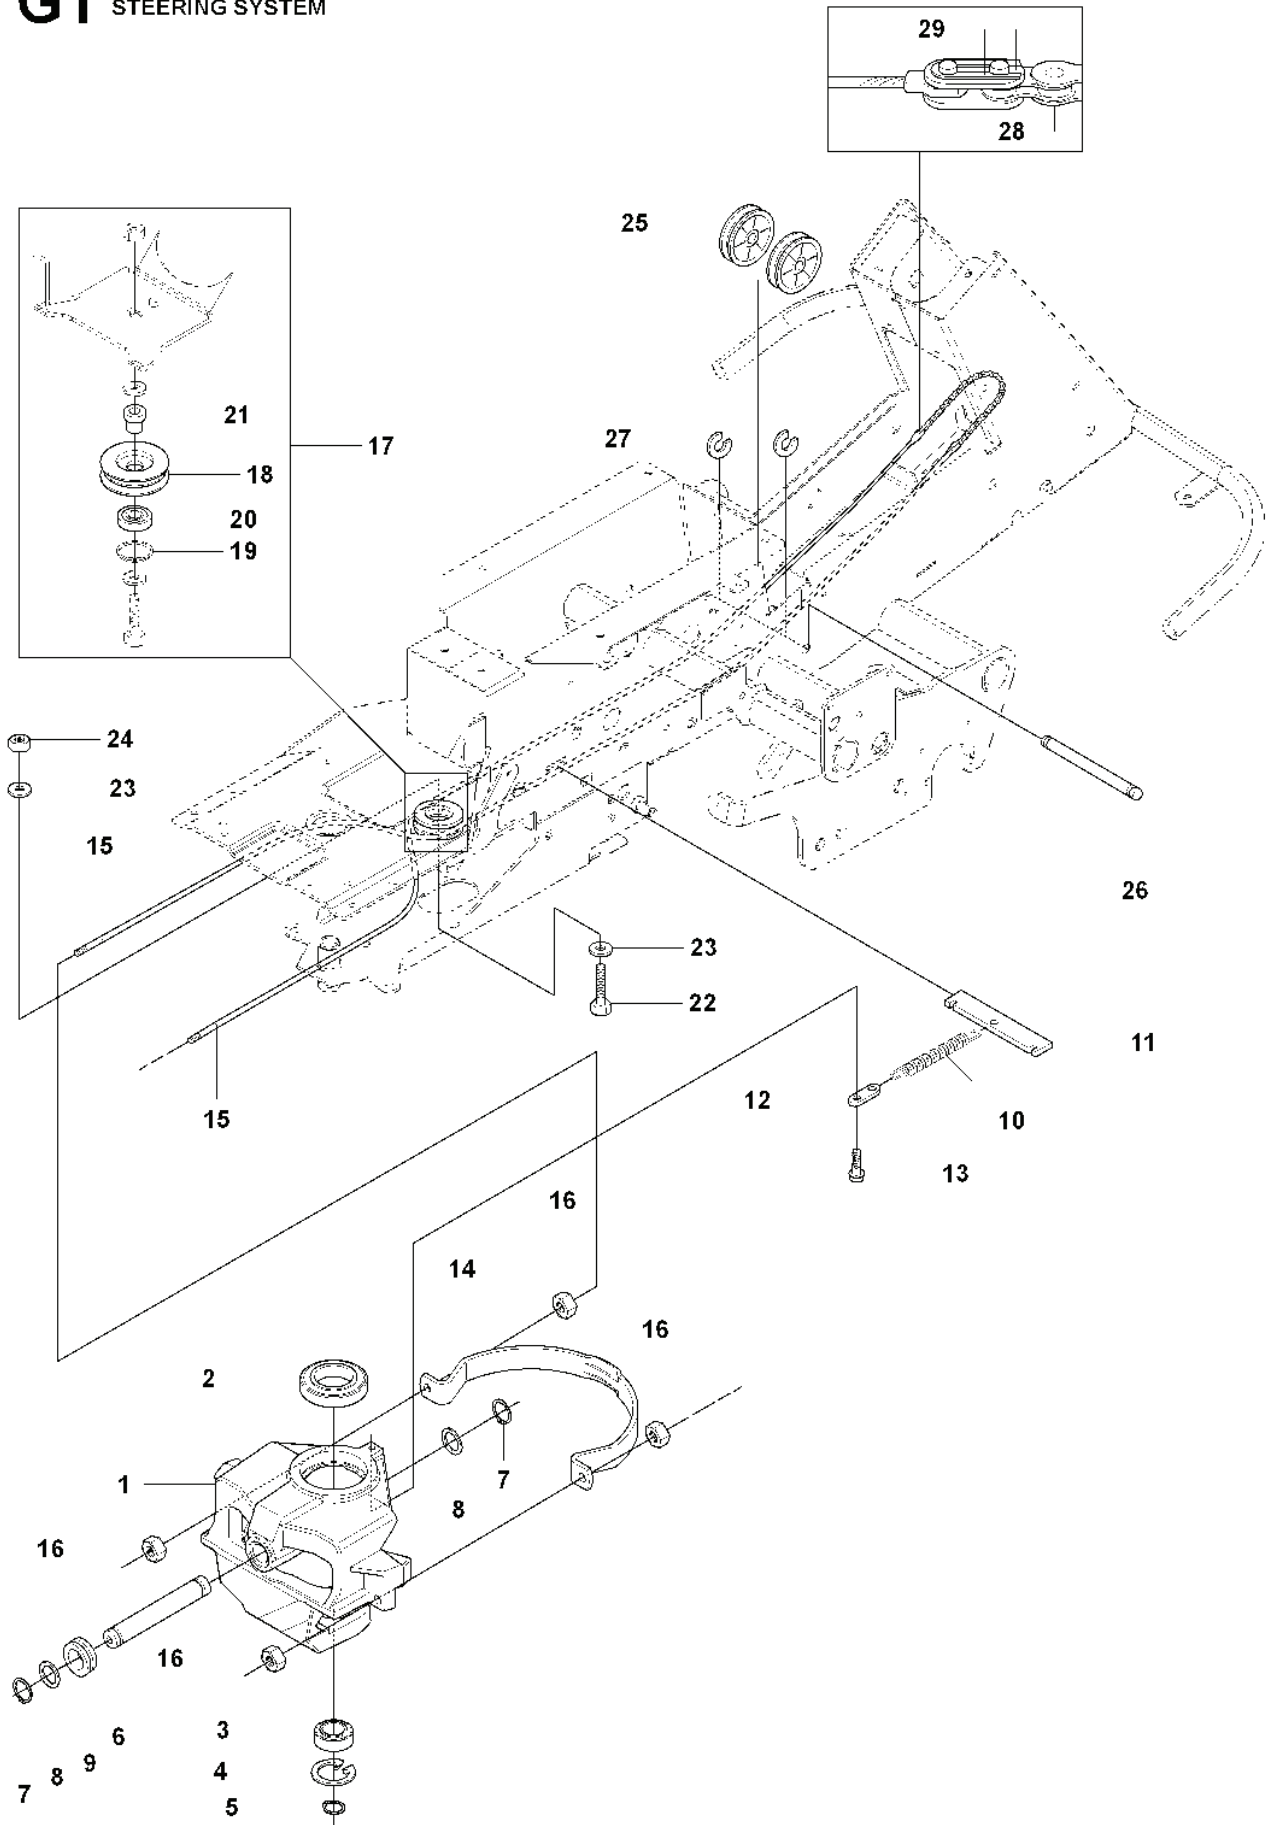

G1 PF21, PF21 AWD
STEERING SYSTEM

REF.	ART. NR	ARTIKELBESKRIVNING	ANMÄRKNING	KIT
1	506934702	SPINDEL		1
2	738211004	KULLAGER		1
3	738210504	KULLAGER		1
4	735314010	SPÄRRING		1
5	735312600	SPÄRRING		1
6	535463001	PENDELAXEL		1
7	735312600	SPÄRRING		2
8	506773401	BRICKA		2
9	740681421	V-RING		1
10	506671901	FJÄDER		1
11	506576301	FJÄDERFÄSTE		1
12	506670801	LÄNK		1
13	506597401	SKRUV EHHFM		1
14	544427301	WIRESTYRNING		1
15	506589103	WIRE KPL		2
16	731232051	MUTTER (HEXAGON)		4
17	506500903	BARRING WHEEL		1
18	535424101	BARRING WHEEL		1
19	735314010	SPÄRRING		1
20	738220419	KULLAGER		1
21	506500802	BUSHING		1
22	725250051	SKRUV EHHM		1
23	734117441	BRICKA		2
24	732212051	MUTTER		1
25	506522401	LINHJUL		2
26	506539401	AXEL		1
27	735311420	SPÄRRYTARE		2
28	506554601	KEDJA		1
29	506554701	LINKAGE		2