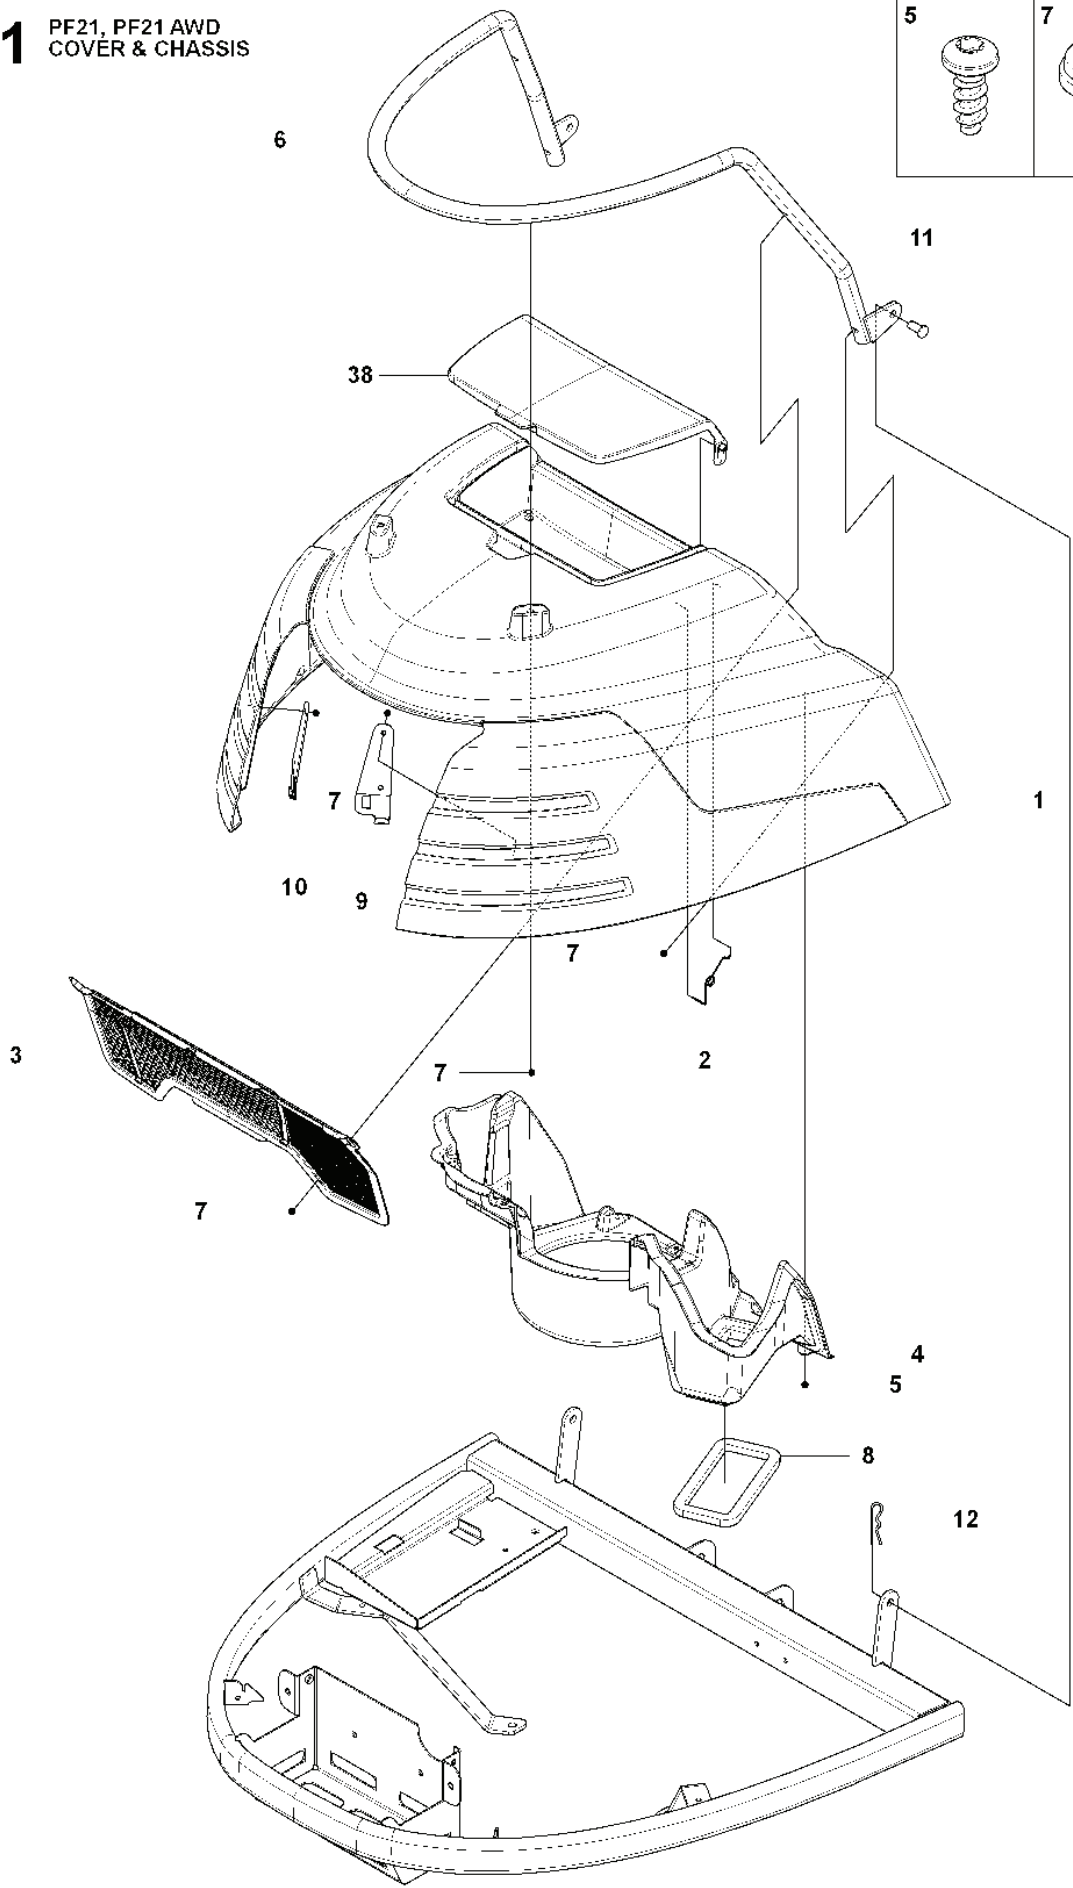

C1 PF21, PF21 AWD
COVER & CHASSIS

REF.	ART. NR	ARTIKELBESKRIVNING	ANMÄRKNING	KIT
1	502625501	MOTORKÅPA KPL		1
2	504124101	FJÄDER		2
3	502482201	GRID		1
4	504101902	LUFTLEDARE		1
5	504610901	SKRUV ITXPANT		5
6	502494601	LASTBÄRARE		1
7	544400501	SCREW		10
8	504629501	TÄTNING		1
9	504613901	STYRPLÅT		1
10	504613902	STYRPLÅT		1
11	721845401	CLEVIS PIN		2
12	506668801	SPRING COTTER		2
38	504101401	LOCK		1