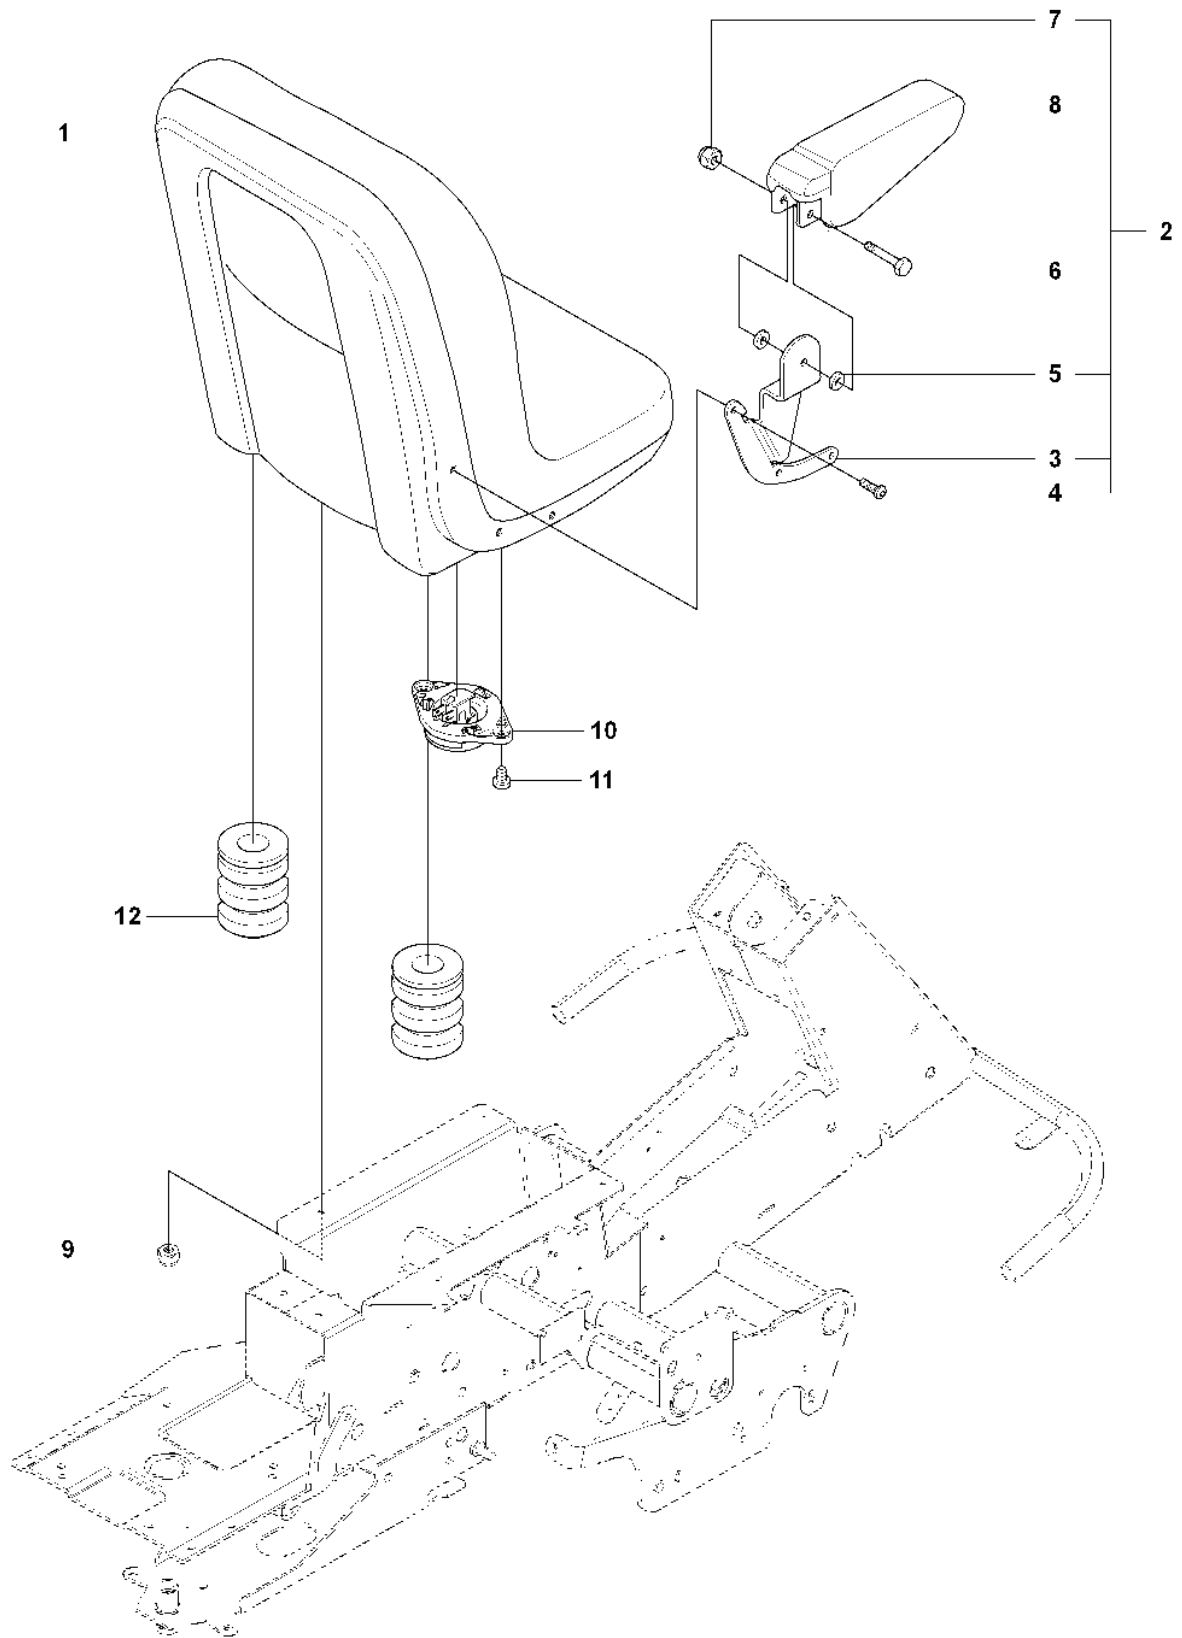

**A** PF21, PF21 AWD  
SEAT

---

REF.	ART. NR	ARTIKELBESKRIVNING	ANMÄRKNING	KIT
1	535458501	SÅTE KPL		1
2	535458601	ARMSTÖDSSATS		1
3	535414975	FÅSTE		1
3	535414976	FÅSTE		1
4	535414977	SCREW		6
5	535414978	DISTANSBRICKA		4
6	535414979	SCREW		2
7	535414980	MUTTER		2
8	535414981	ARMSTÖD		2
9	732211801	LOCK NUT		4
10	506565601	SÅTESBRYTARE KPL		1
11	503218816	SKRUV IH-SCT		2
12	529292401	DAMPING PIECE		1