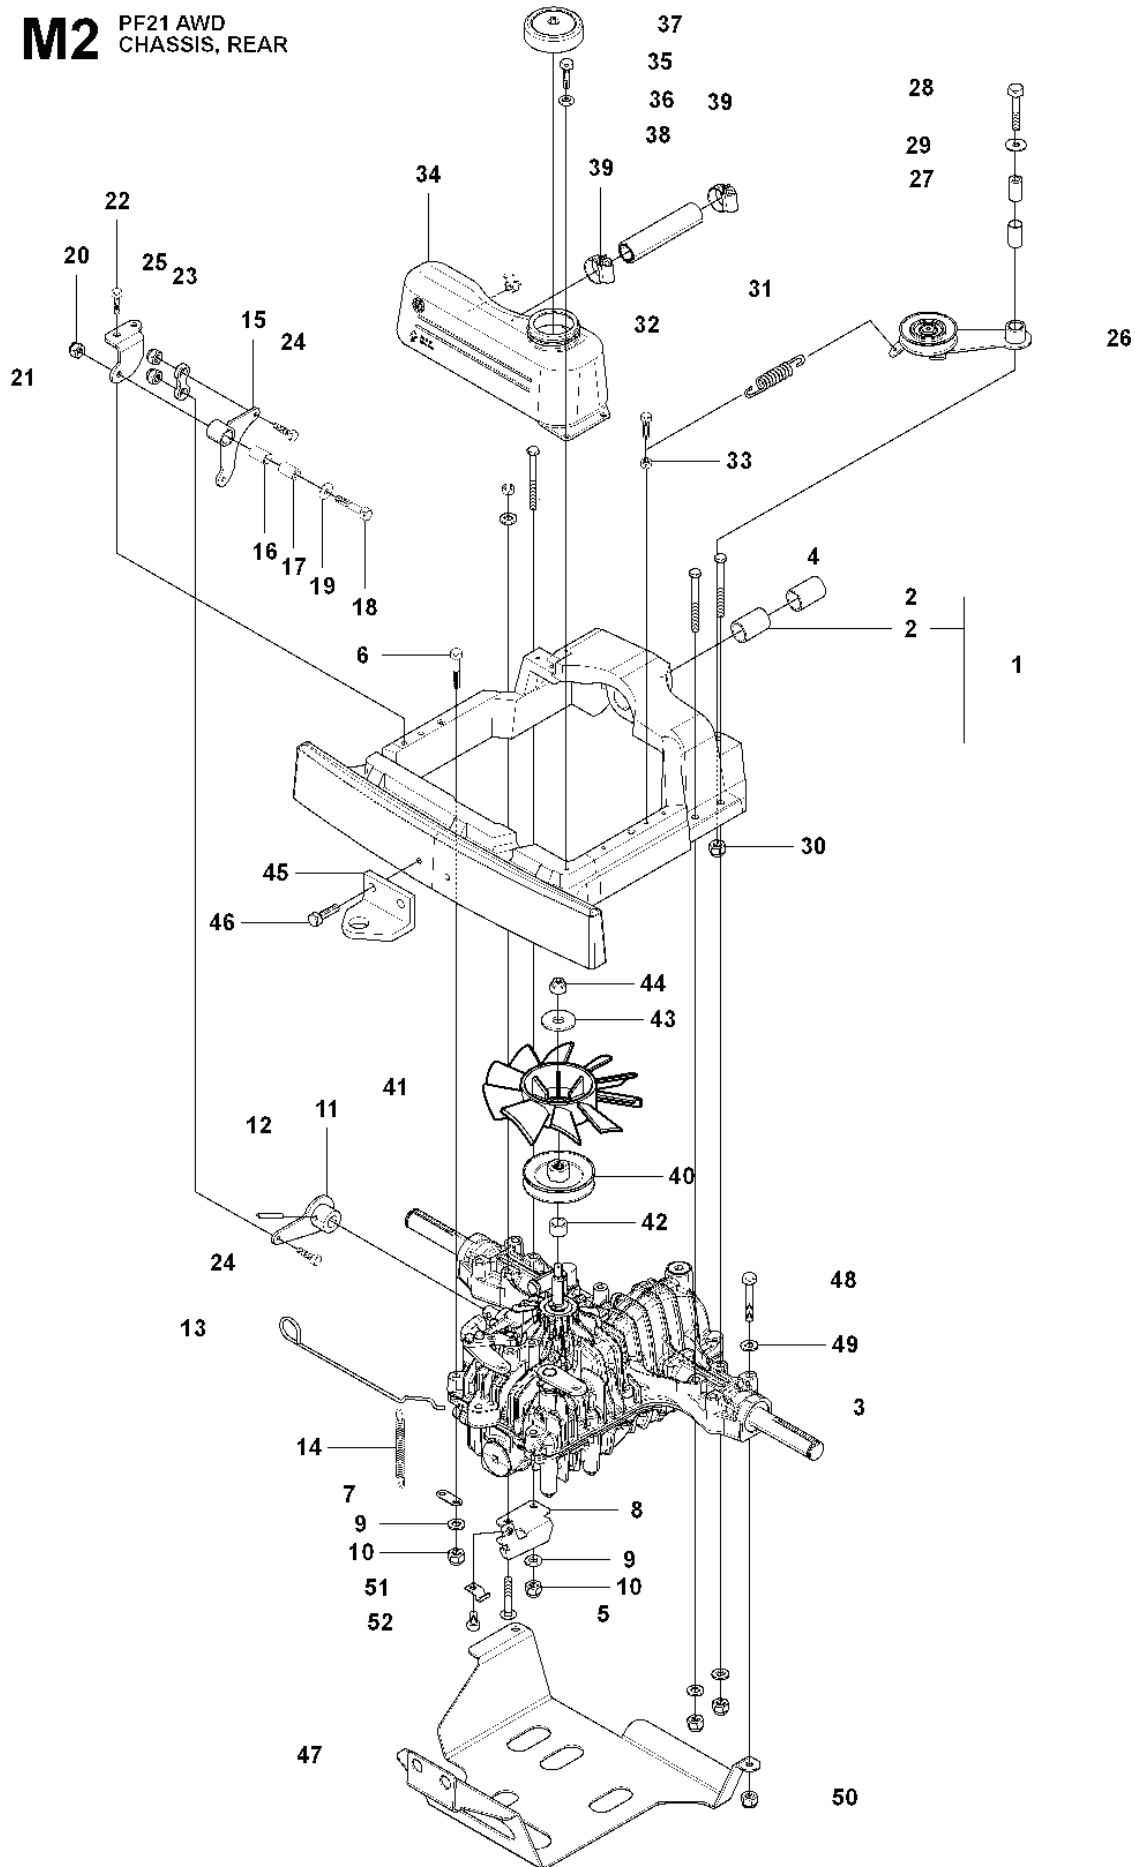

M2 PF21 AWD
CHASSIS, REAR

REF.	ART. NR	ARTIKELBESKRIVNING	ANMÄRKNING	KIT
1	535406101	FÄSTE		1
2	506986102	GLIDLAGER		2
3	544386501	TRANSMISSION		1
4	504628201	SKRUV EHHM		3
5	535423808	SKRUV RSQM		1
6	725246651	SCREW		1
7	506599301	LÄNK		1
8	544388101	FÄSTE		1
9	734116401	BRICKA		5
10	732211801	LOCK NUT		5
11	544387301	REGLERARM		1
12	721434701	SPÄNNSTIFT		1
13	505490101	ARM		1
14	506834301	FJÄDER		1
15	544388201	HÄVARM		1
16	506986103	BUSHING		1
17	506992001	RÖR		1
18	725246051	SKRUV EHHM		1
19	734116441	BRICKA		1
20	732211801	LOCK NUT		1
21	544388501	FÄSTE		1
22	725244971	SKRUV EHHM		2
23	544888401	LINK RODS		1
24	535475316	SKRUV EHHFM		2
25	732211401	LOCK NUT		2
26	506993001	REMSPÄNNARE KPL		1
27	506992001	RÖR		1
28	725246251	SKRUV EHHM		1
29	734116441	BRICKA		1
30	732211801	LOCK NUT		1
31	506542502	FJÄDER		1
32	725237271	SKRUV EHHM		1
33	731231601	MUTTER (HEXAGON)		1
34	544388601	EXPANSIONSTANK		1
35	725236871	SKRUV EHHM		2
36	734115441	BRICKA		2
37	506673301	TANKLOCK KPL		1
38	535458302	SLANG		1
39	505443601	SLANGKLÄMMA		2
40	506991401	REMSKIVA		1
41	506948101	FLÄKT		1
42	502433801	HYLSA		1
43	734117441	BRICKA		1
44	732212001	LOCK NUT		1
45	506889901	HAKE		1
46	725249371	SKRUV EHHM		2
47	504555101	HASPLÅT		1
48	725246451	SKRUV EHHM		2
49	734116401	BRICKA		2
50	732211801	LOCK NUT		2
51	506566501	KLÄMMA		1
52	725236671	SKRUV EHHM		1