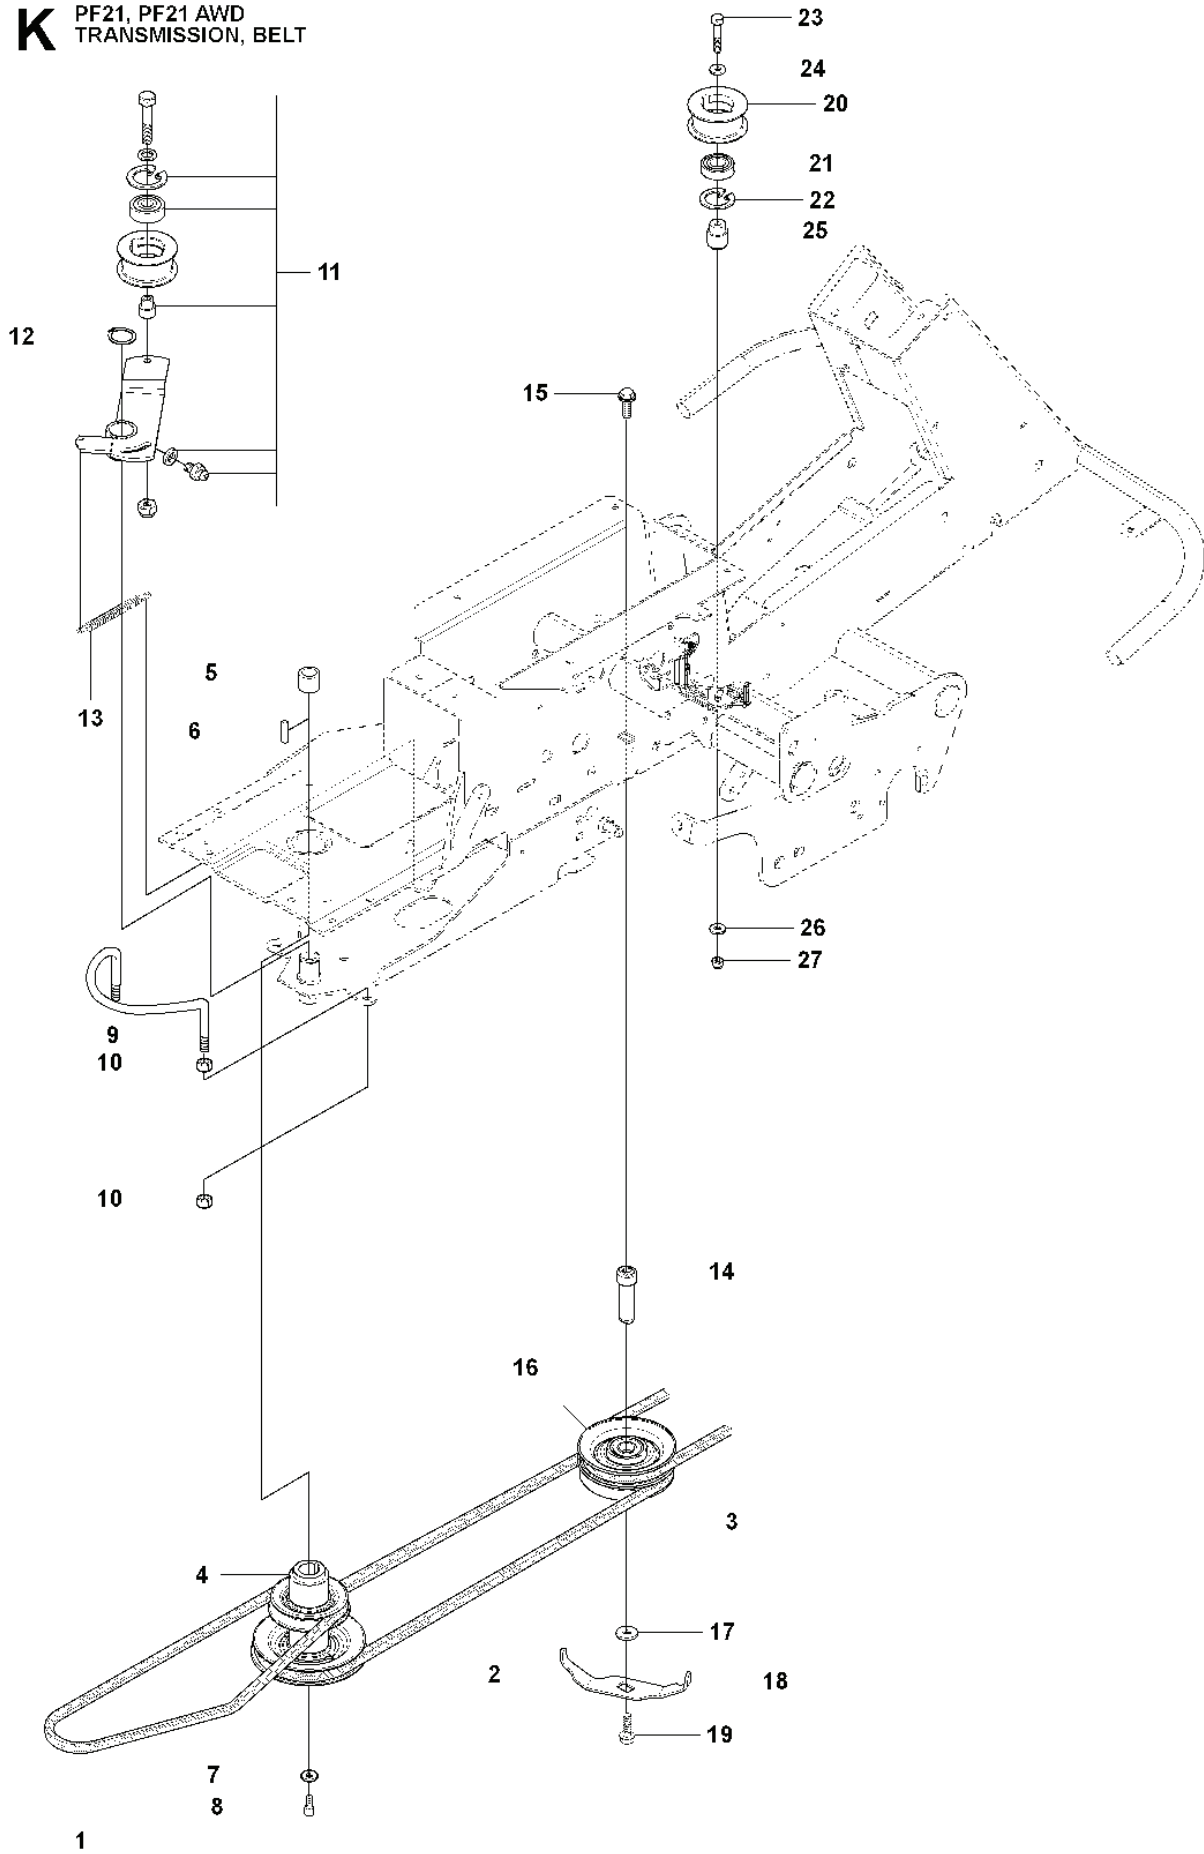

K PF21, PF21 AWD
TRANSMISSION, BELT

REF.	ART. NR	ARTIKELBESKRIVNING	ANMÄRKNING	KIT
1	506991901	DRIVE BELT		1
2	589532901	REM		1
3	589531101	REM		1
4	535482401	REMSKIVA		1
5	506509201	DISTANSHYLSA		1
6	506555901	KIL		1
7	506597501	BRICKA		1
8	506556002	SCREW UNC		1
9	506664501	REMSTYRARE		1
10	731232051	MUTTER (HEXAGON)		4
11	535484402	REMSPÄNNARE KPL		1
12	735312600	SPÄRRING		1
13	506665601	FJÄDER		1
14	544426102	AXEL		1
15	506675402	SKRUV EHHFM		1
16	535482201	REMSKIVA		1
17	506775701	BRICKA		1
18	544405301	REMSTYRARE		1
19	506570105	SKRUV EHHFM		1
20	506928901	REMSKIVA		1
21	738210404	KULLAGER		1
22	735313810	SPÄRRING		1
23	725246151	SKRUV EHHM		1
24	734116441	BRICKA		1
25	544002901	BUSHING		1
26	734116401	BRICKA		1
27	732211801	LOCK NUT		1