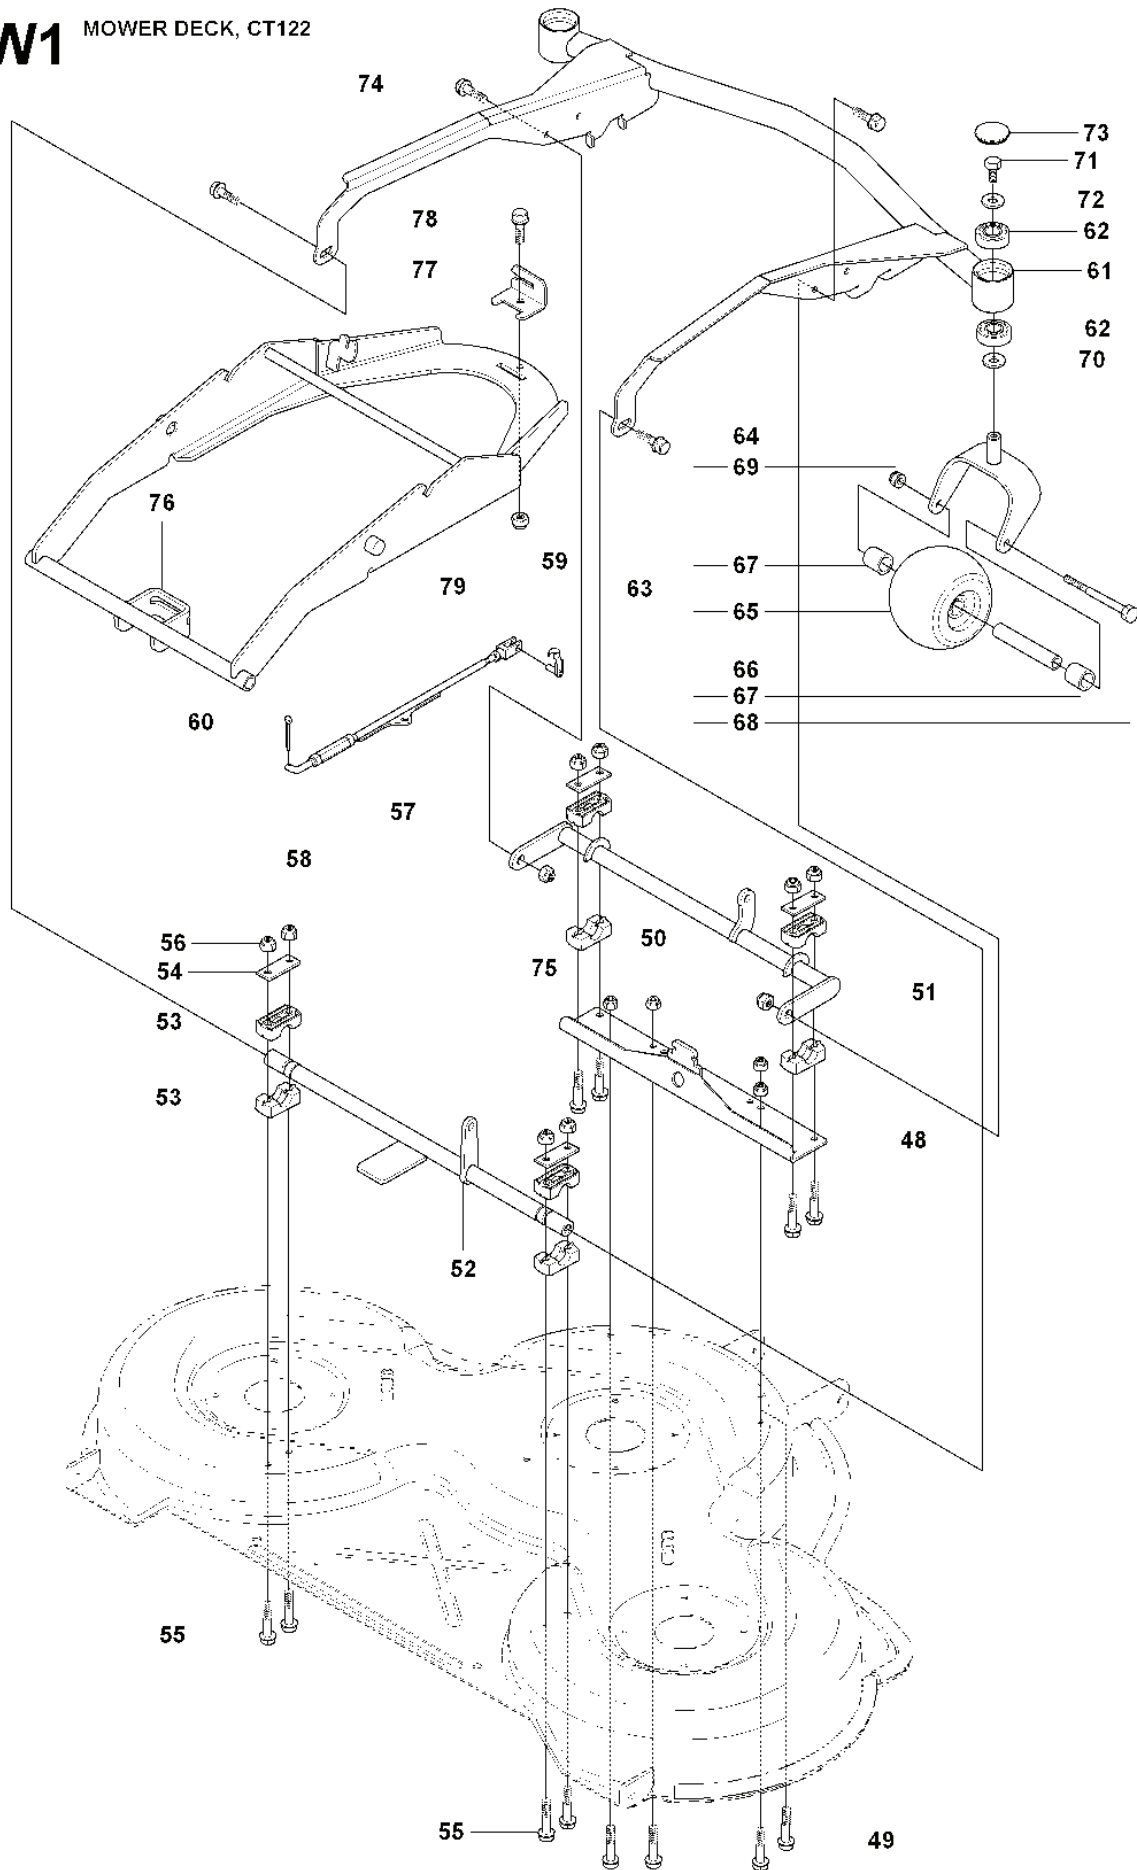

W1 MOWER DECK, CT122

REF.	ART. NR	ARTIKELBESKRIVNING	ANMÄRKNING	KIT
48	502642102	FÄSTE		1
49	725245171	SKRUV EHHM		4
50	732211801	LOCK NUT		4
51	502641803	CROSS BAR		1
52	502641903	CROSS BAR		1
53	506869601	LAGER		8
54	506813801	REINFORCING PLATE		4
55	725246151	SKRUV EHHM		8
56	732211801	LOCK NUT		8
57	504812702	PARALLELLSTÄNG KPL		1
58	502642301	PARALLELLSTÄNG		1
59	506839803	BULT		1
60	721618301	SPLIT PIN		1
61	502642003	AGGREGATBÄGE		1
62	738210404	KULLAGER		4
63	535505901	PIVOTHJUL		2
64	535504601	GAFFEL		1
65	506963001	HJUL KPL		1
66	506810802	RÖR		1
67	506874102	DISTANSBRICKA		2
68	725251951	SKRUV EHHM		1
69	732212051	MUTTER		1
70	506504805	BRICKA		2
71	506570104	SKRUV EHHFM		2
72	734116441	BRICKA		2
73	544017001	NAVKAPSEL		2
74	506597401	SKRUV EHHFM		4
75	732211801	LOCK NUT		2
76	502639502	AGGREGATRAM		1
77	502642401	LÅS		1
78	725245171	SKRUV EHHM		1
79	732211801	LOCK NUT		1