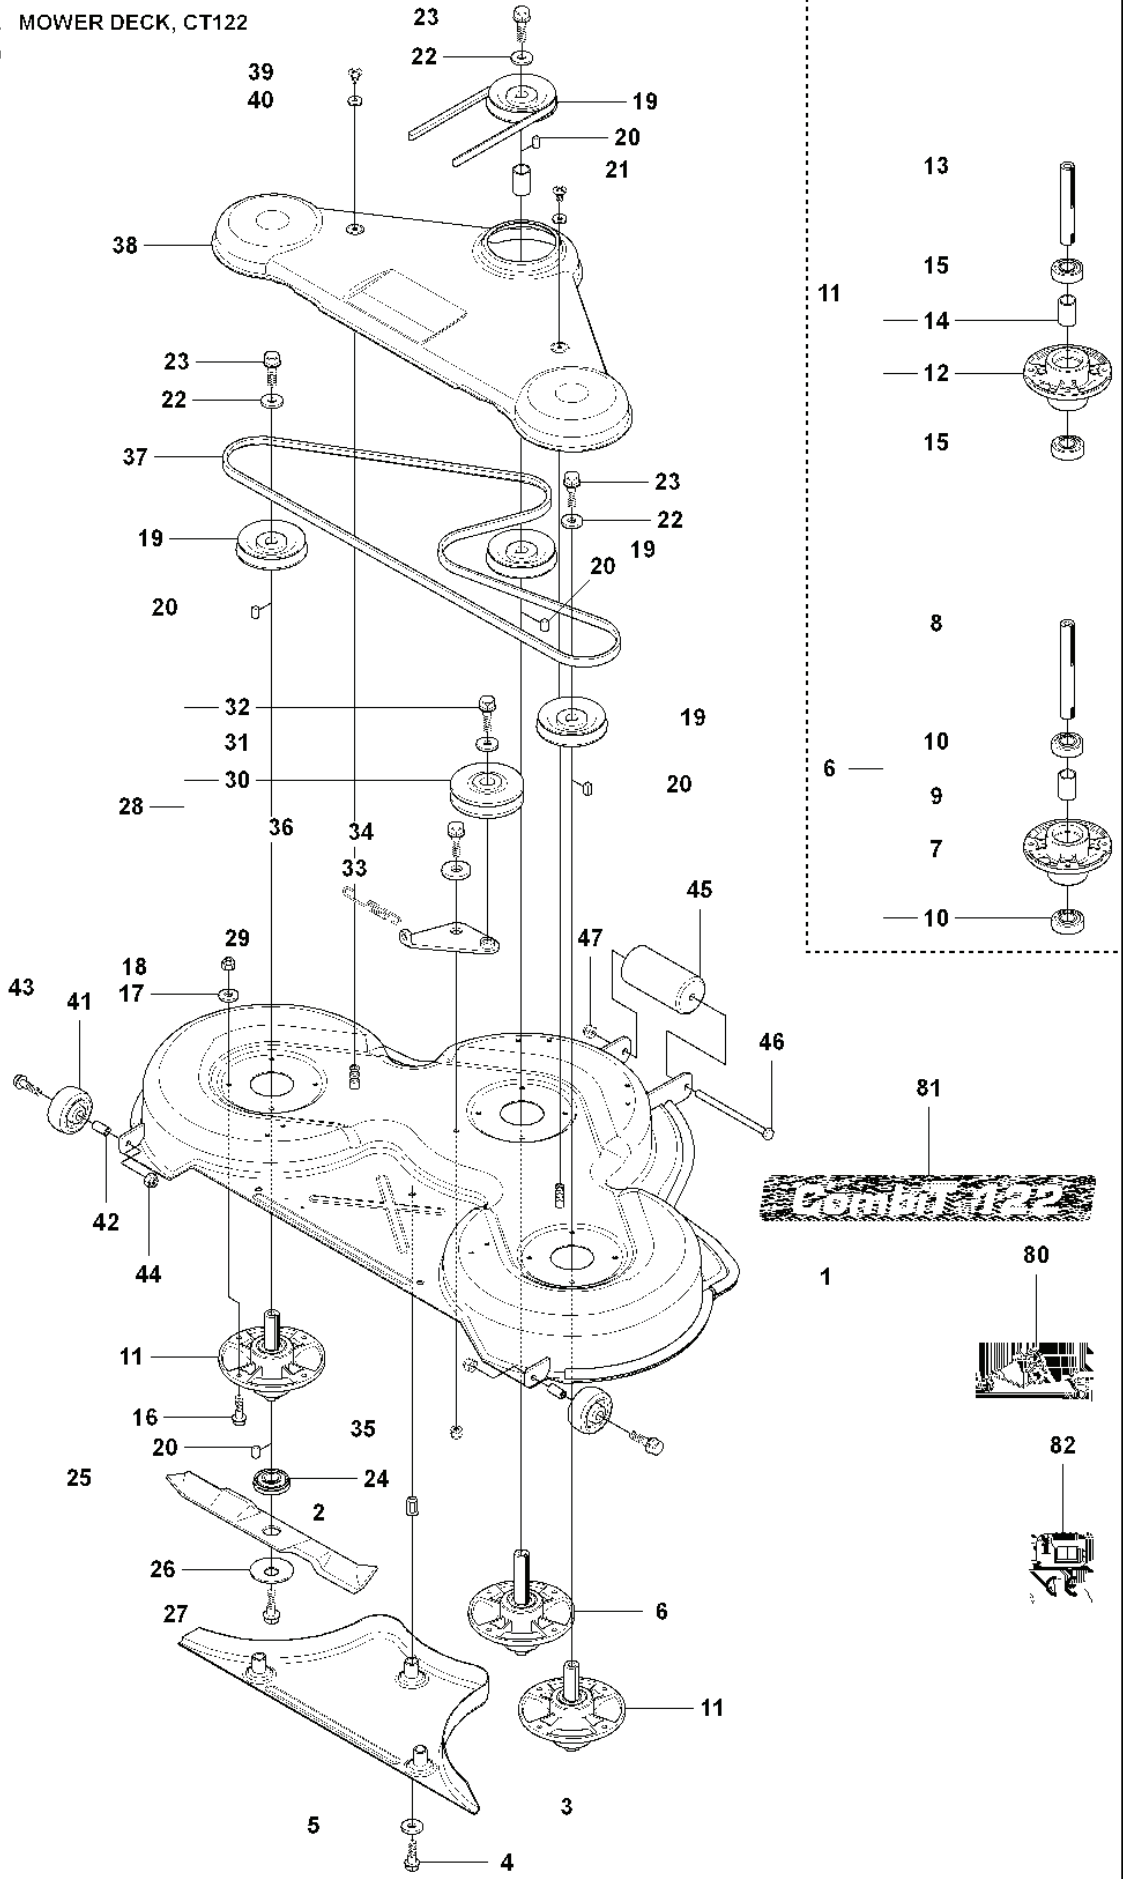

W2 MOWER DECK, CT122

REF.	ART. NR	ARTIKELBESKRIVNING	ANMÄRKNING	KIT
1	522505601	KLIPPAGGREGATSATS		1
2	506916201	MUTTER		3
4	725246051	SKRUV EHHM		3
5	734116401	BRICKA		3
6	535428601	KNIVHUS KPL		1
7	535428901	LAGERHUS		1
8	535428701	AXEL		1
9	535428801	DISTANSBRICKA		1
10	738220519	KULLAGER		2
11	535428602	KNIVHUS KPL		2
12	535428901	LAGERHUS		1
13	535428702	AXEL		1
14	535428801	DISTANSBRICKA		1
15	738220519	KULLAGER		2
16	535423801	SKRUV RSQM		12
17	734116401	BRICKA		12
18	732211801	LOCK NUT		12
19	535429001	REMSKIVA		4
20	506533501	PLATTKIL		7
21	535428801	DISTANSBRICKA		1
22	535429201	BRICKA		3
23	725254251	SKRUV EHHM		3
24	535504201	ADAPTER		3
25	535429410	KNIV		3
26	506792302	KNIFE PLATE		3
27	725254251	SKRUV EHHM		3
28	506540701	REMSPÄNNARE KPL		1
29	506519501	SPÄNNARM KPL.		1
30	506532701	REMSKIVA		1
31	734116441	BRICKA		1
32	506558302	SKRUV EHHFT		1
33	506918702	BRICKA		1
34	725245171	SKRUV EHHM		1
35	732211801	LOCK NUT		1
36	506533101	FJÄDER		1
37	589533001	REM		1
38	535429601	REMKÅPA		1
39	506982601	SCREW		2
40	506559701	BRICKA		2
41	505441601	HJUL		2
42	505450301	RÖR		2
43	725250271	SKRUV EHHM		2
44	732212001	LOCK NUT		2
45	544185401	RULLE		1
46	544221001	SKRUV EHHM		1
47	732212201	MUTTER		1
80	506789701	DEKAL		1
81	544238113	DEKAL		1
82	506929001	DEKAL		1
3	535428302	PLUG ASSY		1