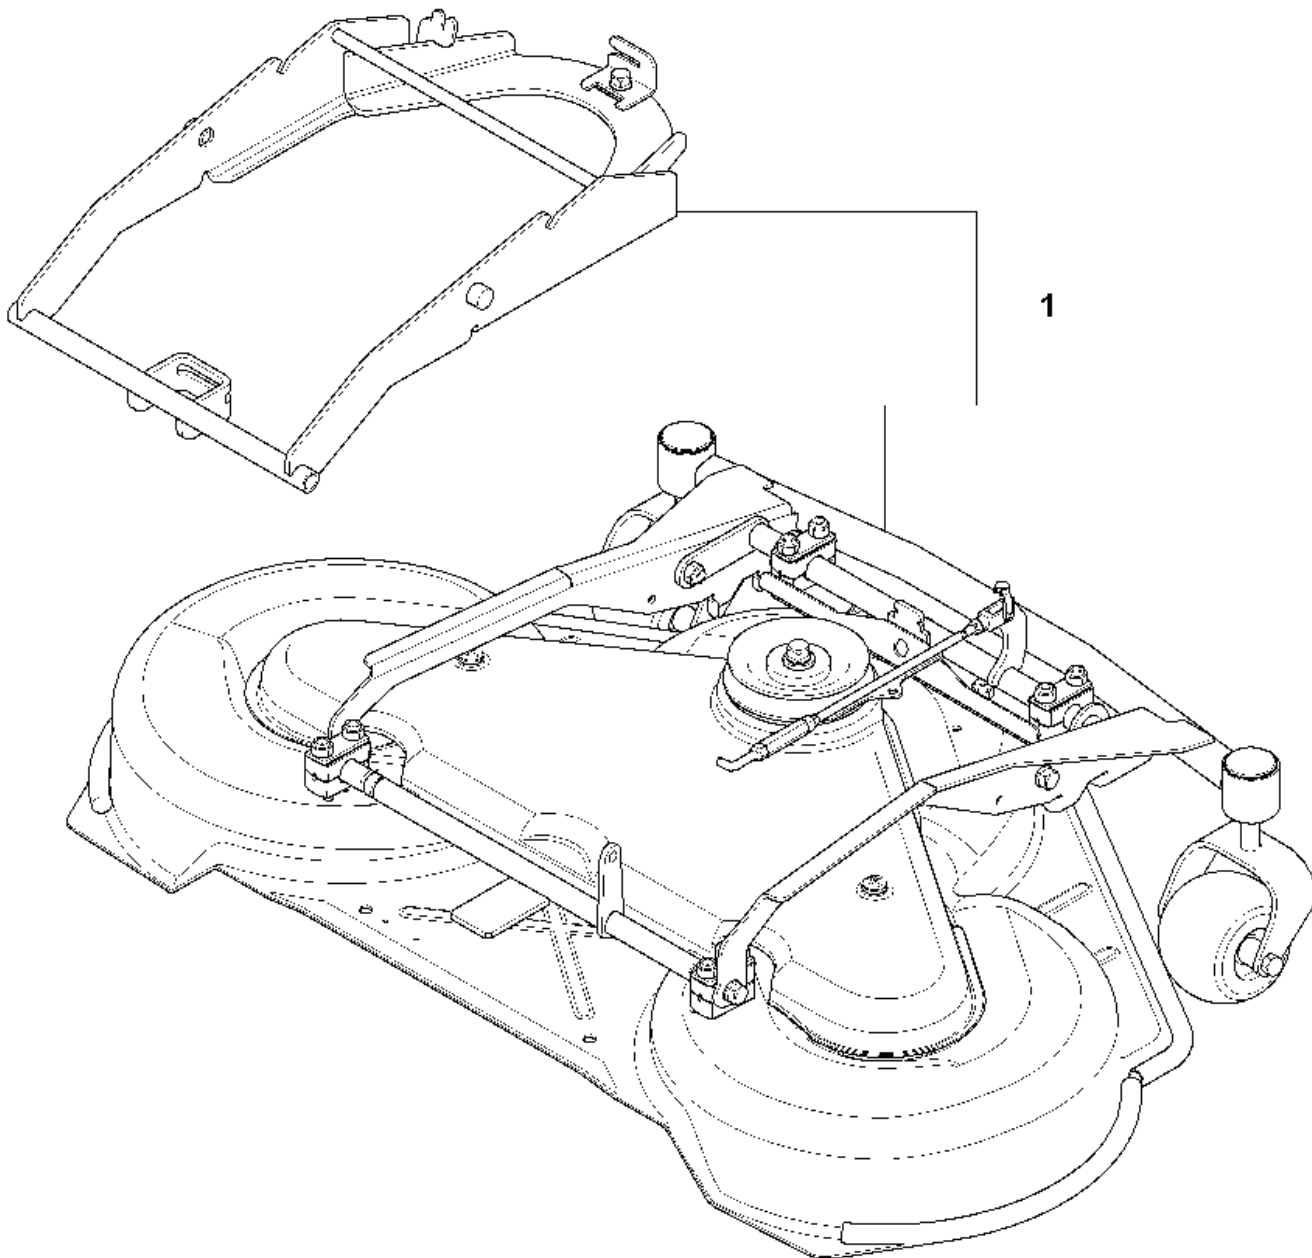

T MOWER DECK, CT112