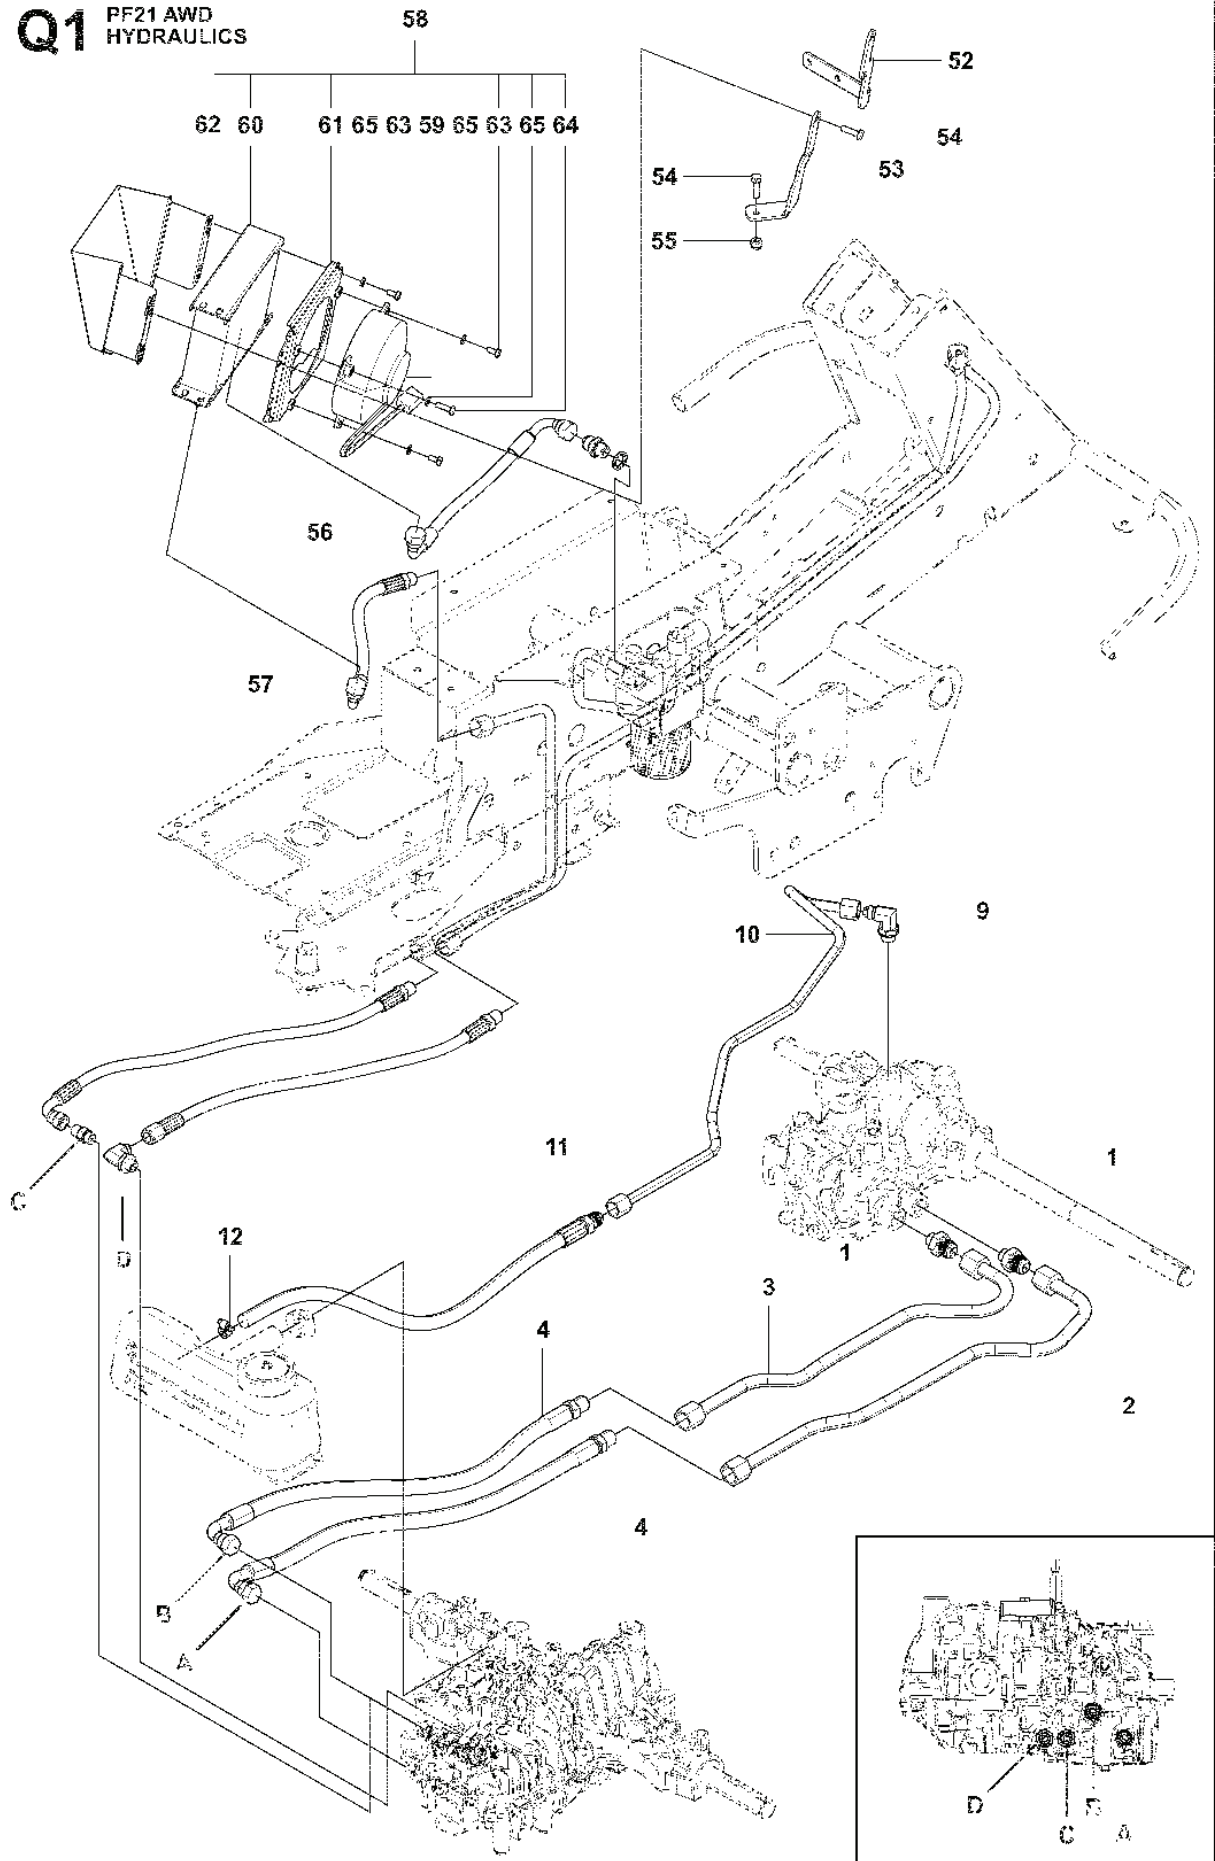

Q1 PF21 AWD HYDRAULICS

REF.	ART. NR	ARTIKELBESKRIVNING	ANMÄRKNING	KIT
1	535426507	RÖRKOPPLING		2
2	544450401	HYDRAULRÖR		1
3	544450501	HYDRAULRÖR		1
4	544456401	HYDRAULSLANG		2
9	535426603	RÖRKOPPLING		1
10	544448901	HYDRAULRÖR		1
11	522429801	HYDRAULSLANG		1
12	505131101	SLANGKLÄMMA		1
51	544026603	SLANGSKYDD		1
52	504629601	FÄSTE		1
53	504629701	FÄSTE		1
54	535475212	SKRUV EHHFM		7
55	732211601	LOCK NUT		3
56	505520401	HYDRAULSLANG		1
57	505496901	HYDRAULSLANG		1
58	505459001	OLJEKYLARE		1
59	504629301	FLÄKT		1
60	505459101	OLJEKYLARE		1
61	505459201	FLÄKTKÅPA		1
62	505459301	LUFTINTAG		1
63	725236671	SKRUV EHHM		6
64	725237071	SKRUV EHHM		1
65	734115201	BRICKA		7