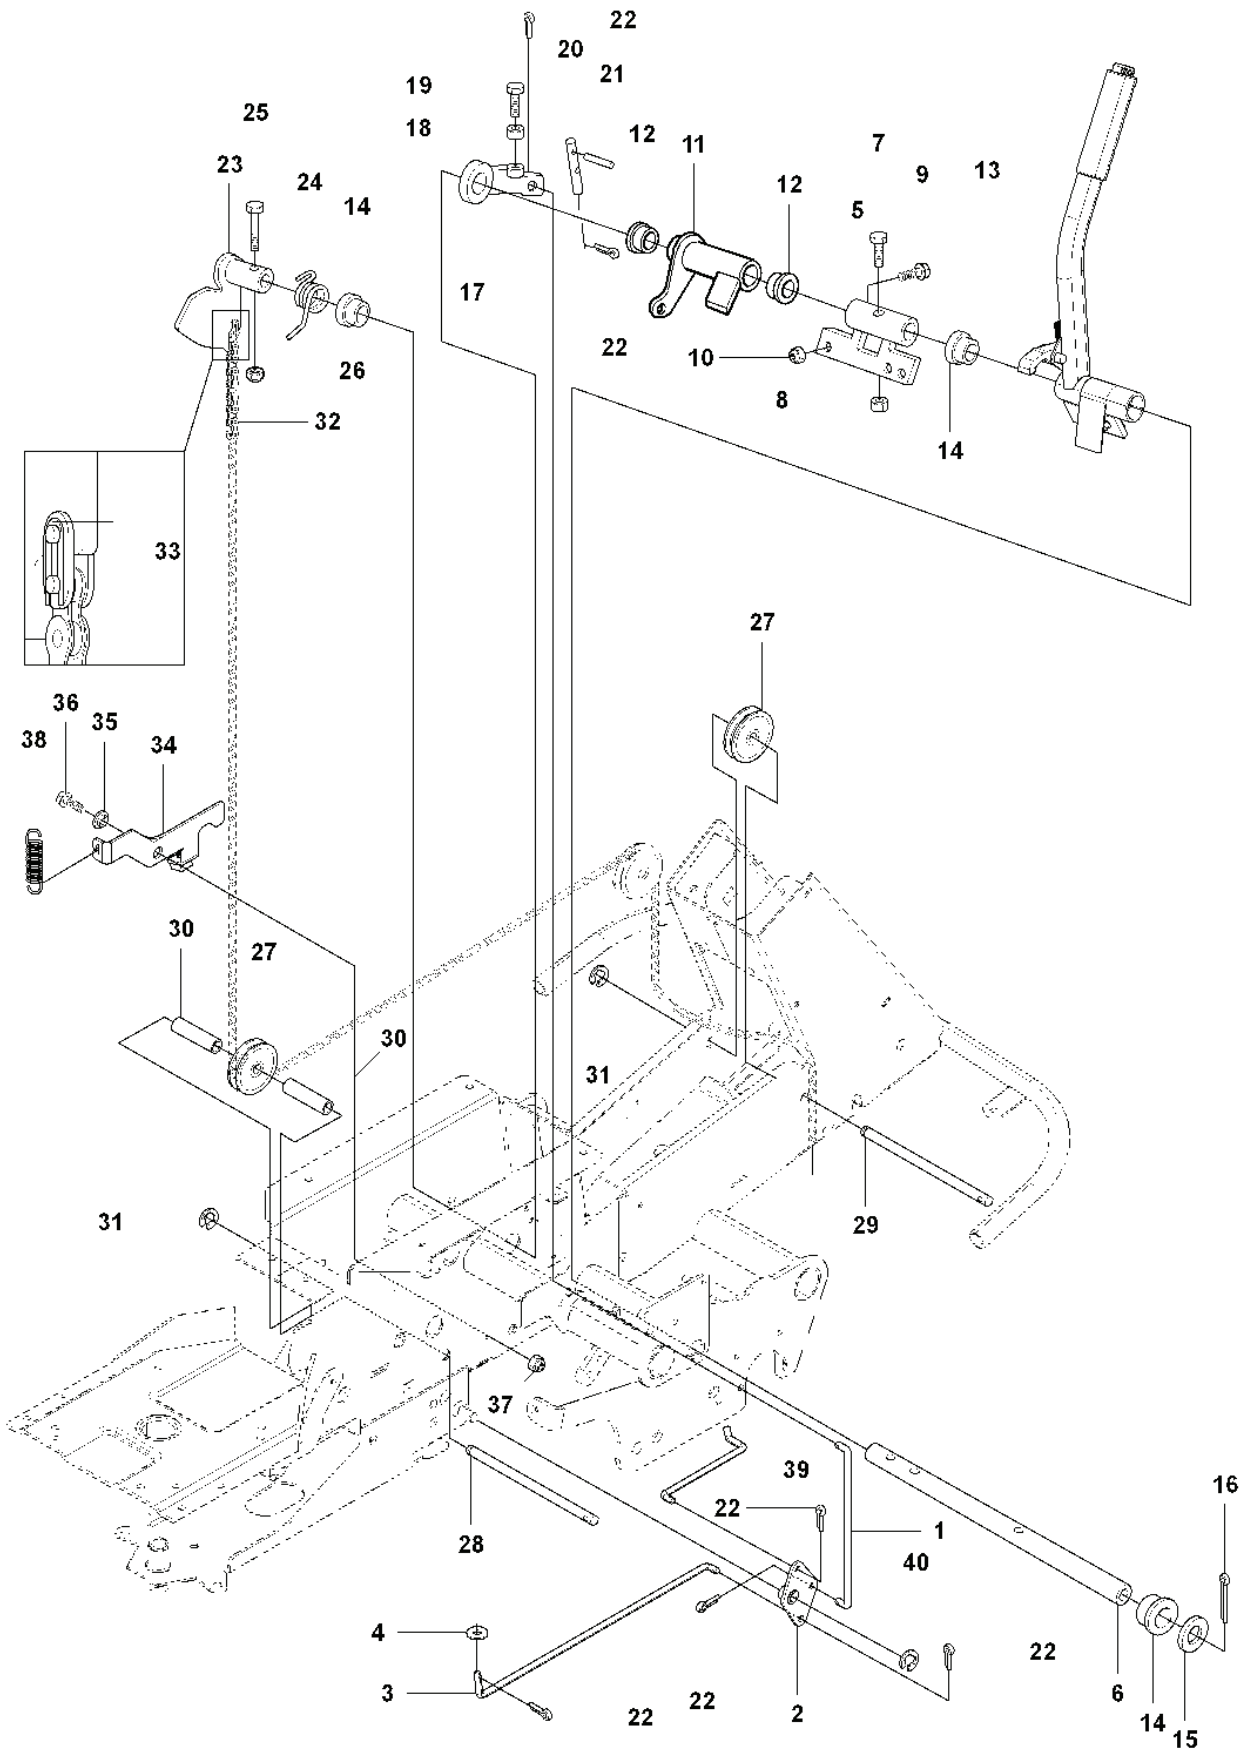

D PF21, PF21 AWD
LIFTING SYSTEM

REF.	ART. NR	ARTIKELBESKRIVNING	ANMÄRKNING	KIT
1	506665901	CLUTCH ROD FRONT		1
2	504636701	LÄNK		1
3	535444702	CLUTCH ROD REAR		1
4	734116441	BRICKA		1
5	506951101	MEDBRINGARE KPL		1
6	506968001	AXEL		1
7	725254451	SKRUV EHHM		1
8	732252201	HEXAGON LÅSMUTTER		1
9	725245351	SKRUV EHHM		2
10	731231801	MUTTER (HEXAGON)		2
11	506951401	ACTUATOR		1
12	506556501	LAGER		2
13	504907901	LYFTSPAK KPL		1
14	506556501	LAGER		3
15	506515701	BRICKA		1
16	721620101	SPLIT PIN		1
17	506784301	LÄNK KPL		1
18	731232051	MUTTER (HEXAGON)		1
19	725249751	SCREW		1
20	506905301	PENNOR		1
21	721125930	RÄFFELPINNE		1
22	721618301	SPLIT PIN		6
23	506940501	LYFTARM		1
24	506817001	FJÄDER		1
25	725254471	SKRUV EHHM		1
26	732252201	HEXAGON LÅSMUTTER		1
27	506905601	BRYTHJUL		2
28	506905701	AXEL		1
29	506905702	AXEL		1
30	506905801	RÖRHYLSA		2
31	735311820	SPÄRRYTARE		2
32	506554608	KEDJA		1
33	506554701	LINKAGE		1
34	504628701	BROMSARM		1
35	506918702	BRICKA		1
36	506570105	SKRUV EHHFM		1
37	732211801	LOCK NUT		1
38	506542501	FJÄDER		1
39	504636801	STÅNG		1
40	735311420	SPÄRRYTARE		1