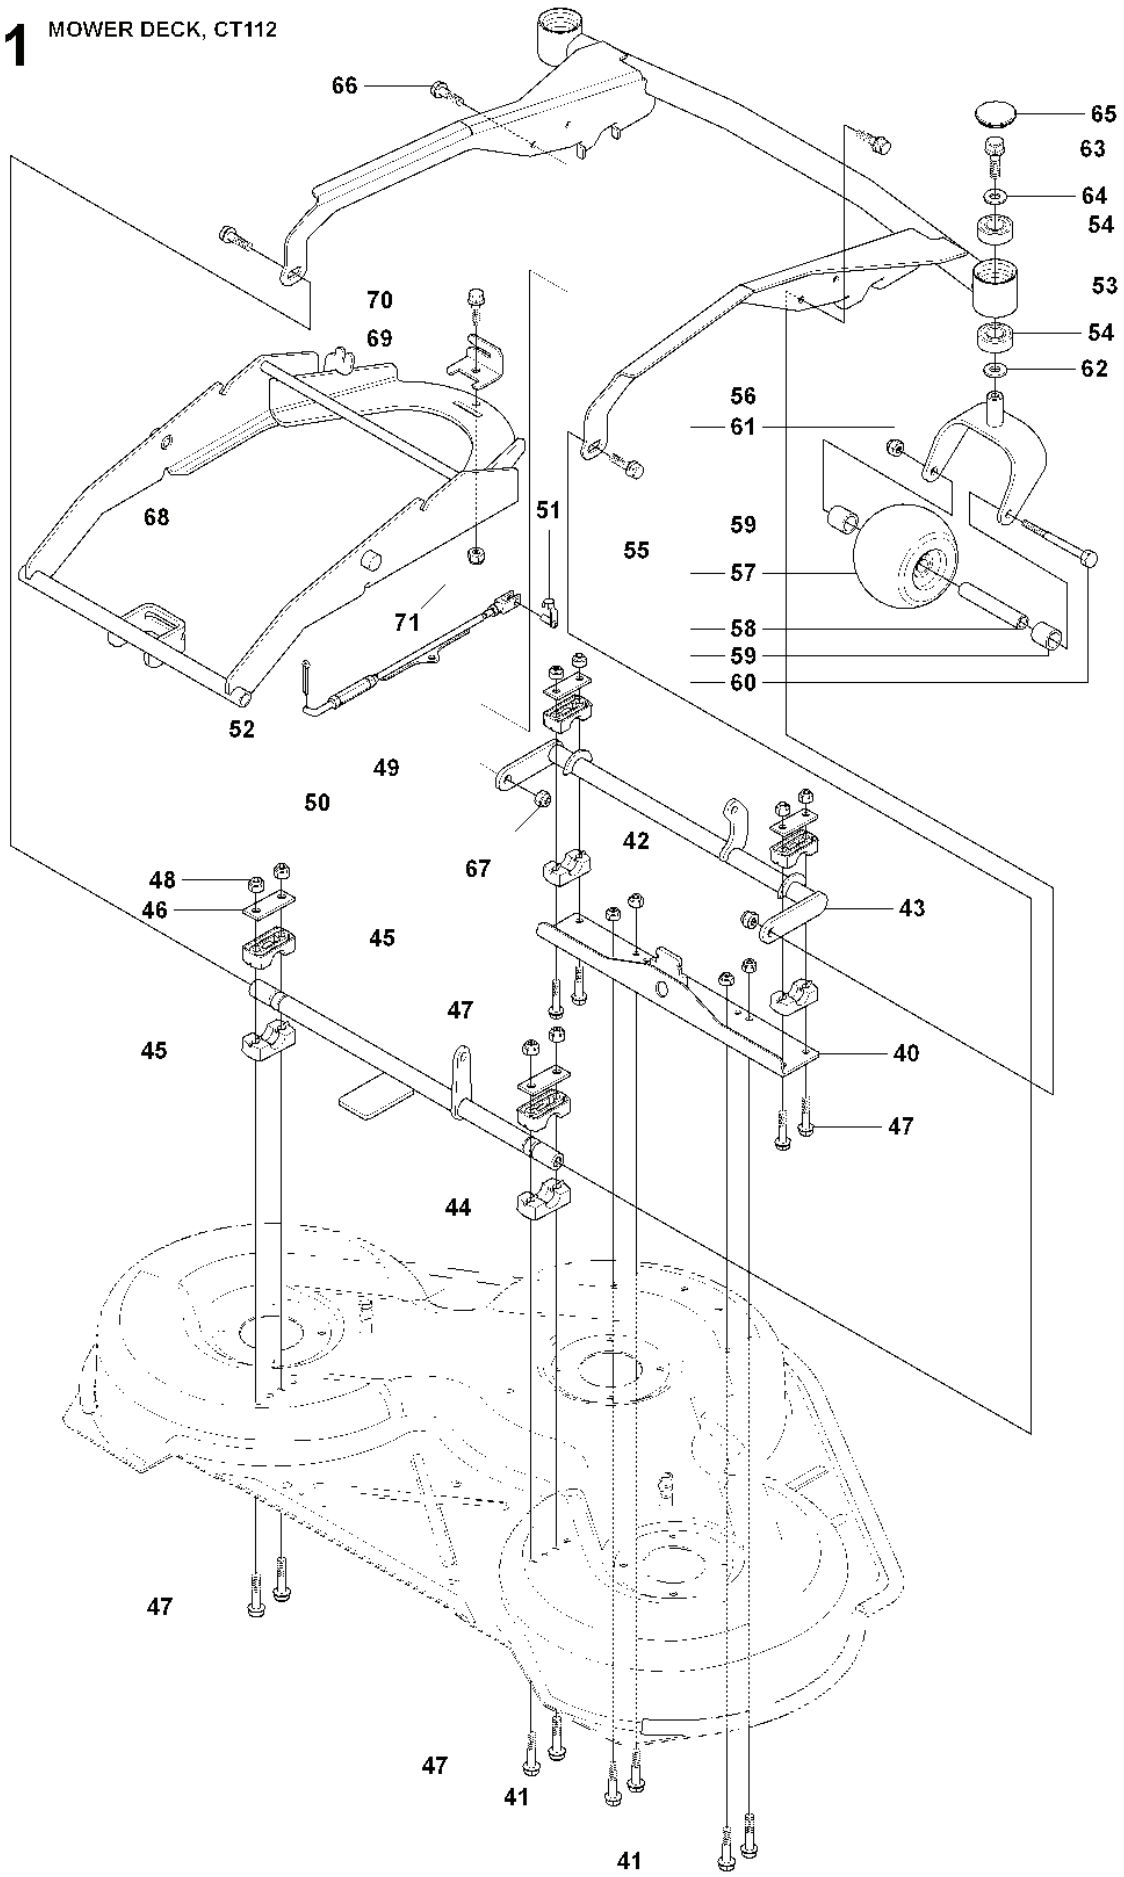

# V1 MOWER DECK, CT112

REF.	ART. NR	ARTIKELBESKRIVNING	ANMÄRKNING	KIT
40	502642102	FÄSTE		1
41	725245171	SKRUV EHHM		4
42	732211801	LOCK NUT		4
43	502641802	CROSS BAR		1
44	502641902	CROSS BAR		1
45	506869601	LAGER		8
46	506813801	REINFORCING PLATE		4
47	725246151	SKRUV EHHM		8
48	732211801	LOCK NUT		8
49	504812701	PARALLELLSTÄNG KPL		1
50	502642301	PARALLELLSTÄNG		1
51	506839803	BULT		1
52	721618301	SPLIT PIN		1
53	502642002	AGGREGATBÄGE		1
54	738210404	KULLAGER		4
55	535505901	PIVOTHJUL		2
56	535504601	GAFFEL		1
57	506963001	HJUL KPL		1
58	506810802	RÖR		1
59	506874102	DISTANSBRICKA		2
60	725251951	SKRUV EHHM		1
61	732212051	MUTTER		1
62	506504805	BRICKA		2
63	506570104	SKRUV EHHFM		2
64	734116441	BRICKA		2
65	544017001	NAVKAPSEL		2
66	506597401	SKRUV EHHFM		4
67	732211801	LOCK NUT		2
68	502639501	AGGREGATRAM		1
69	502642401	LÅS		1
70	725245171	SKRUV EHHM		1
71	732211801	LOCK NUT		1