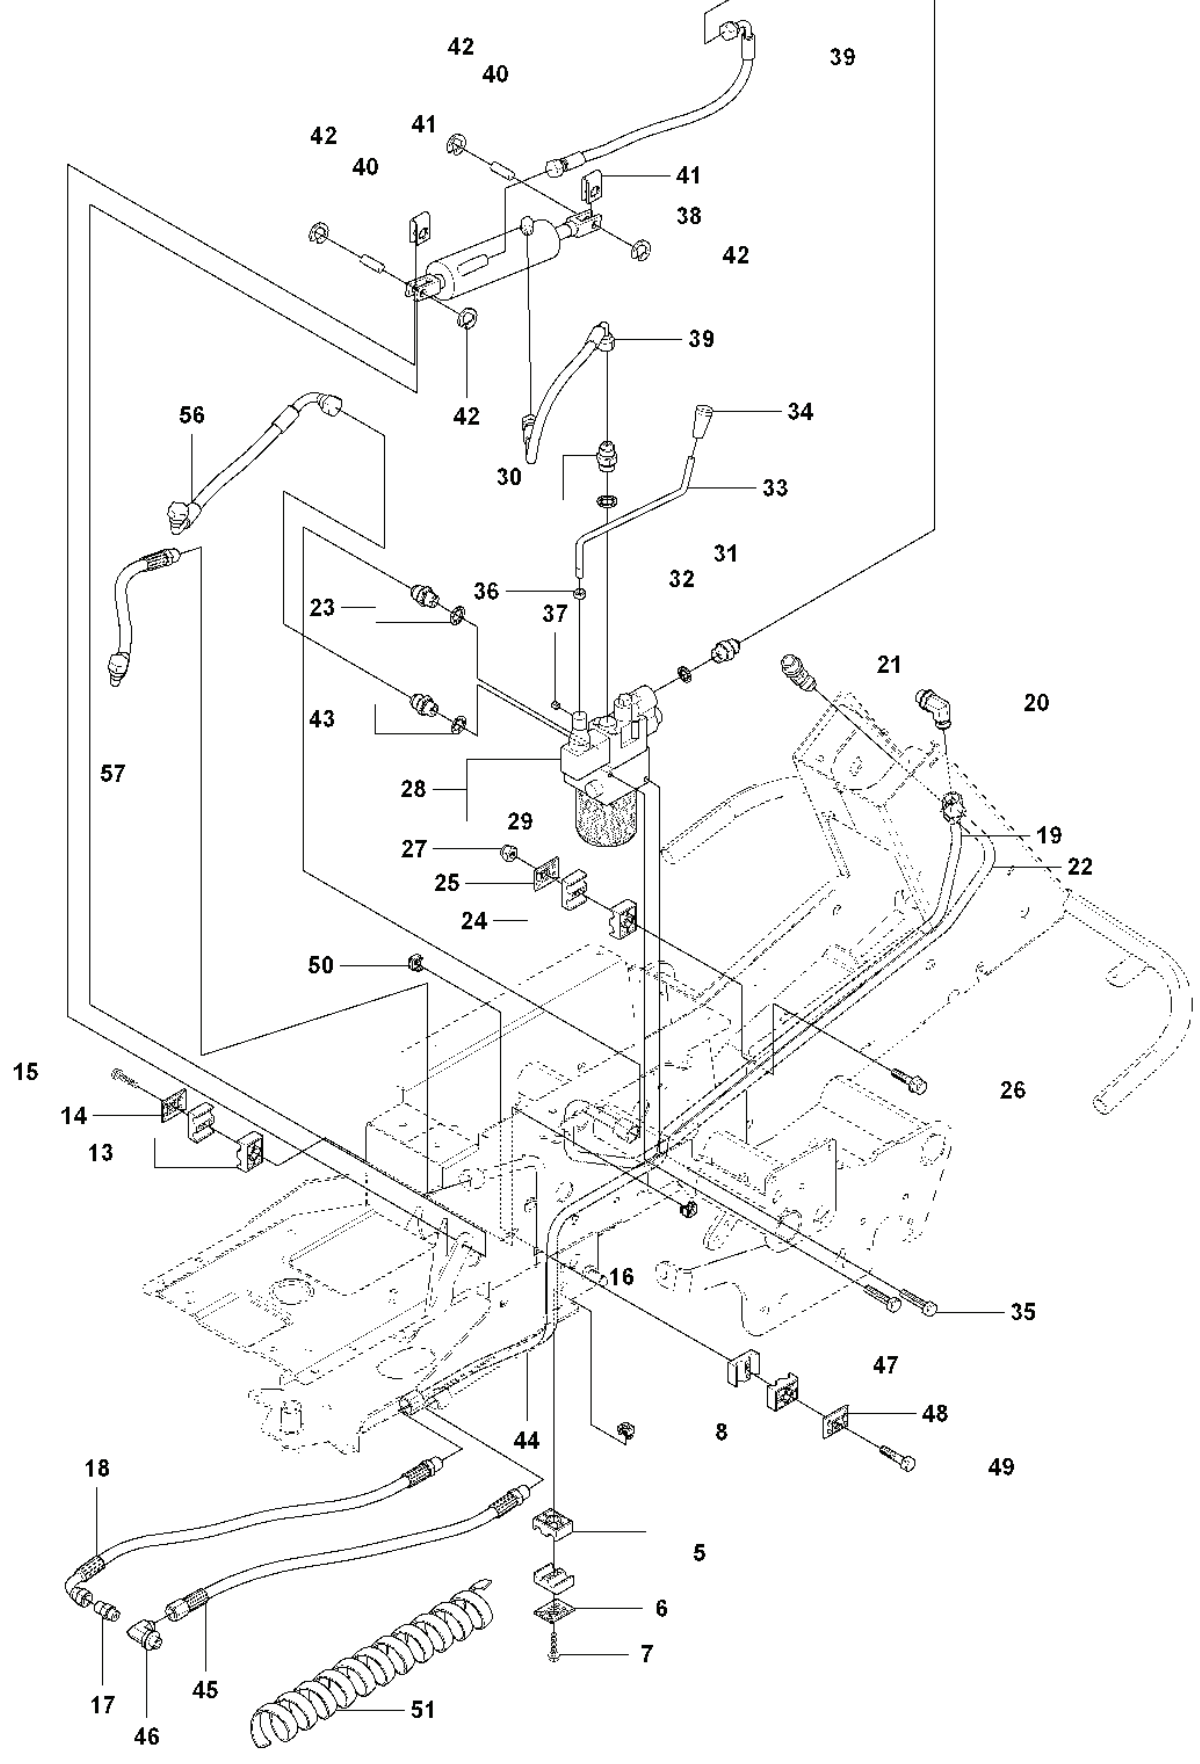

Q2 PF21 AWD HYDRAULICS

REF.	ART. NR	ARTIKELBESKRIVNING	ANMÄRKNING	KIT
5	544373302	RÖRHÅLLARE		1
6	544373802	TÄCKPLATTA		1
7	506570107	SKRUV EHHFM		1
8	544811701	KORGMUTTER		1
13	544373303	RÖRHÅLLARE		1
14	535438501	TÄCKBRICKA		1
15	535475245	SKRUV EHHFM		1
16	544811702	KORGMUTTER		1
17	535426501	RÖRKOPPLING		1
18	535450301	HYDRAULSLANG		1
19	544834201	HYDRAULRÖR		1
20	535437301	RÖRKOPPLING		1
21	535426901	RÖRKOPPLING		1
22	504209901	HYDRAULRÖR		1
23	535426801	RÖRKOPPLING		1
24	544373303	RÖRHÅLLARE		1
25	535438501	TÄCKBRICKA		1
26	535475245	SKRUV EHHFM		1
27	732211601	LOCK NUT		1
28	522535601	FILTERKROPP		1
29	535427502	FILTER		1
30	535437001	RÖRKOPPLING		1
31	535437101	RÖRKOPPLING		1
32	535437201	BRICKA		1
33	505440001	LYFTSPAK		1
34	535438201	KNOPP		1
35	725244971	SKRUV EHHM		2
36	731231801	MUTTER (HEXAGON)		1
37	728844305	SKRUV IHSETM		1
38	535427201	CYLINDER KPL		1
39	535427103	HYDRAULSLANG		2
40	535437601	LÅSPINNE		2
41	535456601	U-PLÅT		2
42	735311200	SPÄRRING		4
43	535426801	RÖRKOPPLING		1
44	504643401	HYDRAULRÖR		1
45	575790801	HYDRAULSLANG		1
46	535426601	RÖRKOPPLING		1
47	544373303	RÖRHÅLLARE		1
48	535438501	TÄCKBRICKA		1
49	535475245	SKRUV EHHFM		1
50	544811702	KORGMUTTER		1
56	505520401	HYDRAULSLANG		1
57	505496901	HYDRAULSLANG		1
51	544026603	SLANGSKYDD		1