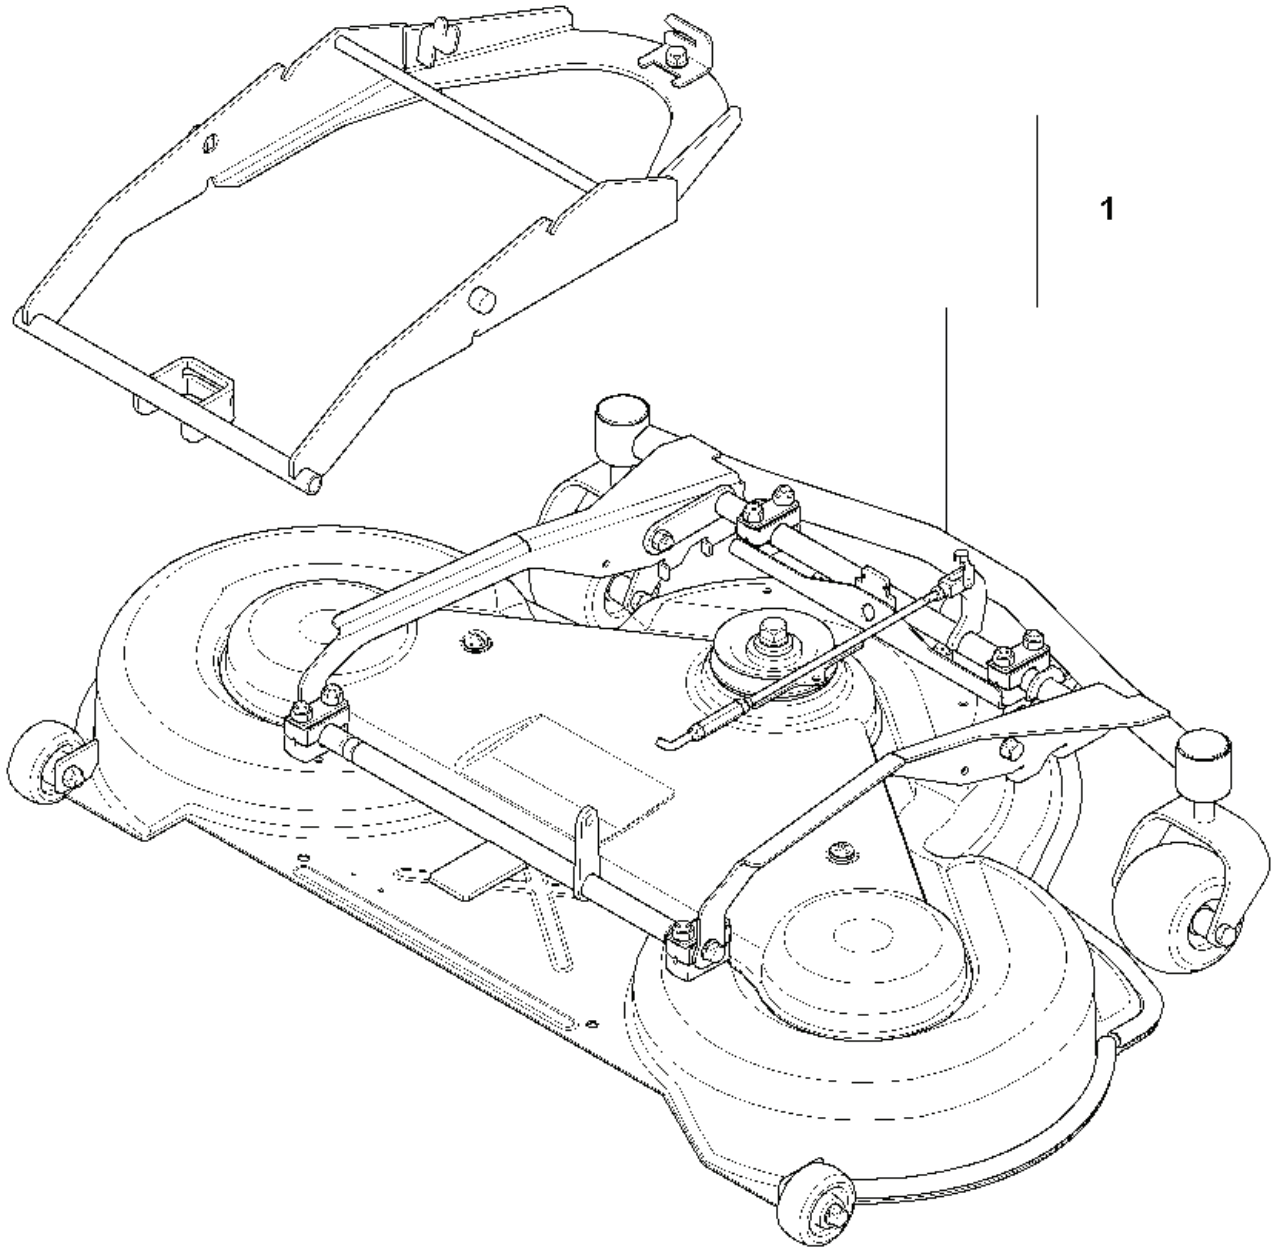

REF.	ART. NR	ARTIKELBESKRIVNING	ANMÄRKNING	KIT
48	502642102	FÄSTE		1
49	725245171	SKRUV EHHM		4
50	732211801	LOCK NUT		4
51	502641803	CROSS BAR		1
52	502641903	CROSS BAR		1
53	506869601	LAGER		8
54	506813801	REINFORCING PLATE		4
55	725246151	SKRUV EHHM		8
56	732211801	LOCK NUT		8
57	504812702	PARALLELLSTÄNG KPL		1
58	502642301	PARALLELLSTÄNG		1
59	506839803	BULT		1
60	721618301	SPLIT PIN		1
61	502642003	AGGREGATBÄGE		1
62	738210404	KULLAGER		4
63	535505901	PIVOTHJUL		2
64	535504601	GAFFEL		1
65	506963001	HJUL KPL		1
66	506810802	RÖR		1
67	506874102	DISTANSBRICKA		2
68	725251951	SKRUV EHHM		1
69	732212051	MUTTER		1
70	506504805	BRICKA		2
71	506570104	SKRUV EHHFM		2
72	734116441	BRICKA		2
73	544017001	NAVKAPSEL		2
74	506597401	SKRUV EHHFM		4
75	732211801	LOCK NUT		2
76	502639502	AGGREGATRAM		1
77	502642401	LÅS		1
78	725245171	SKRUV EHHM		1
79	732211801	LOCK NUT		1

U MOWER DECK, CT122