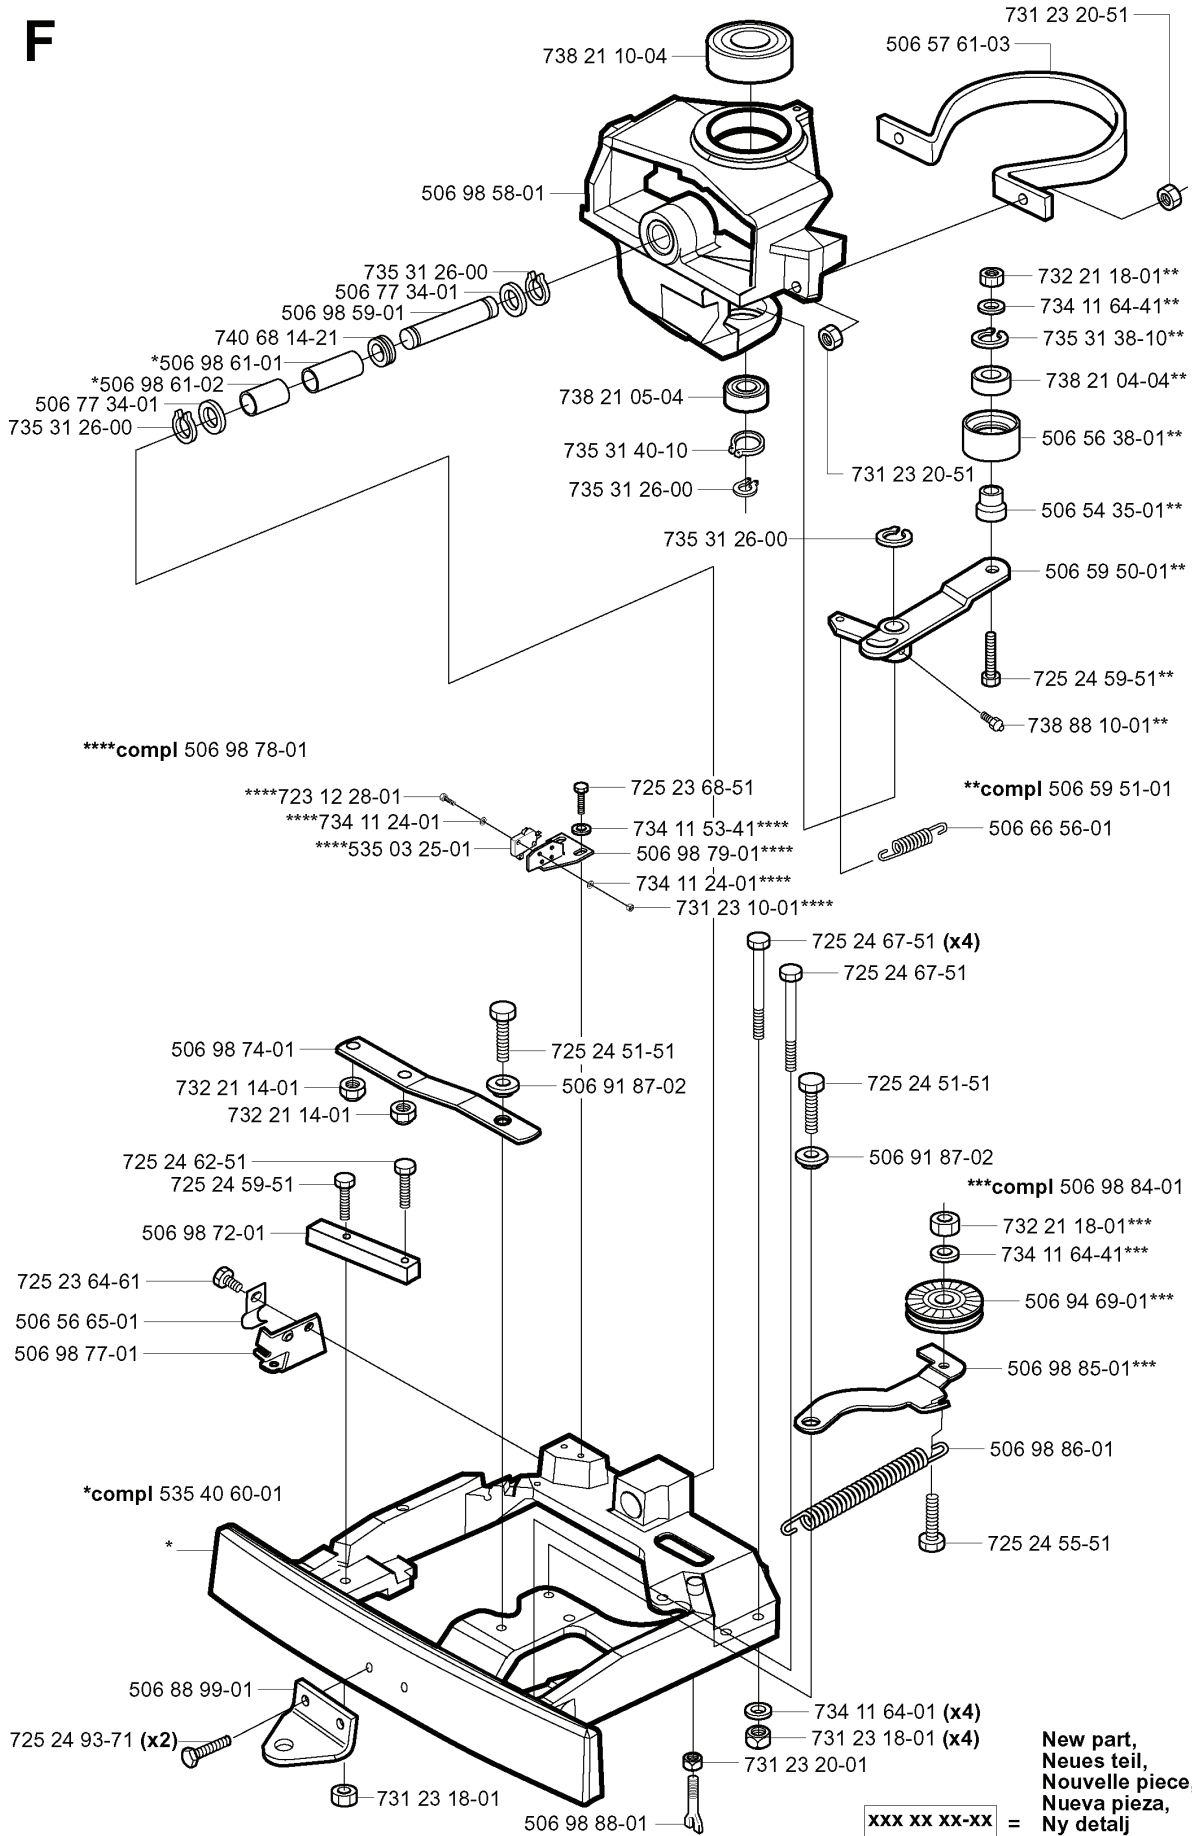

F

**New part,
Neues teil,
Nouvelle piece,
Nueva pieza,
Ny detalj**

xxx xx xx-xx =