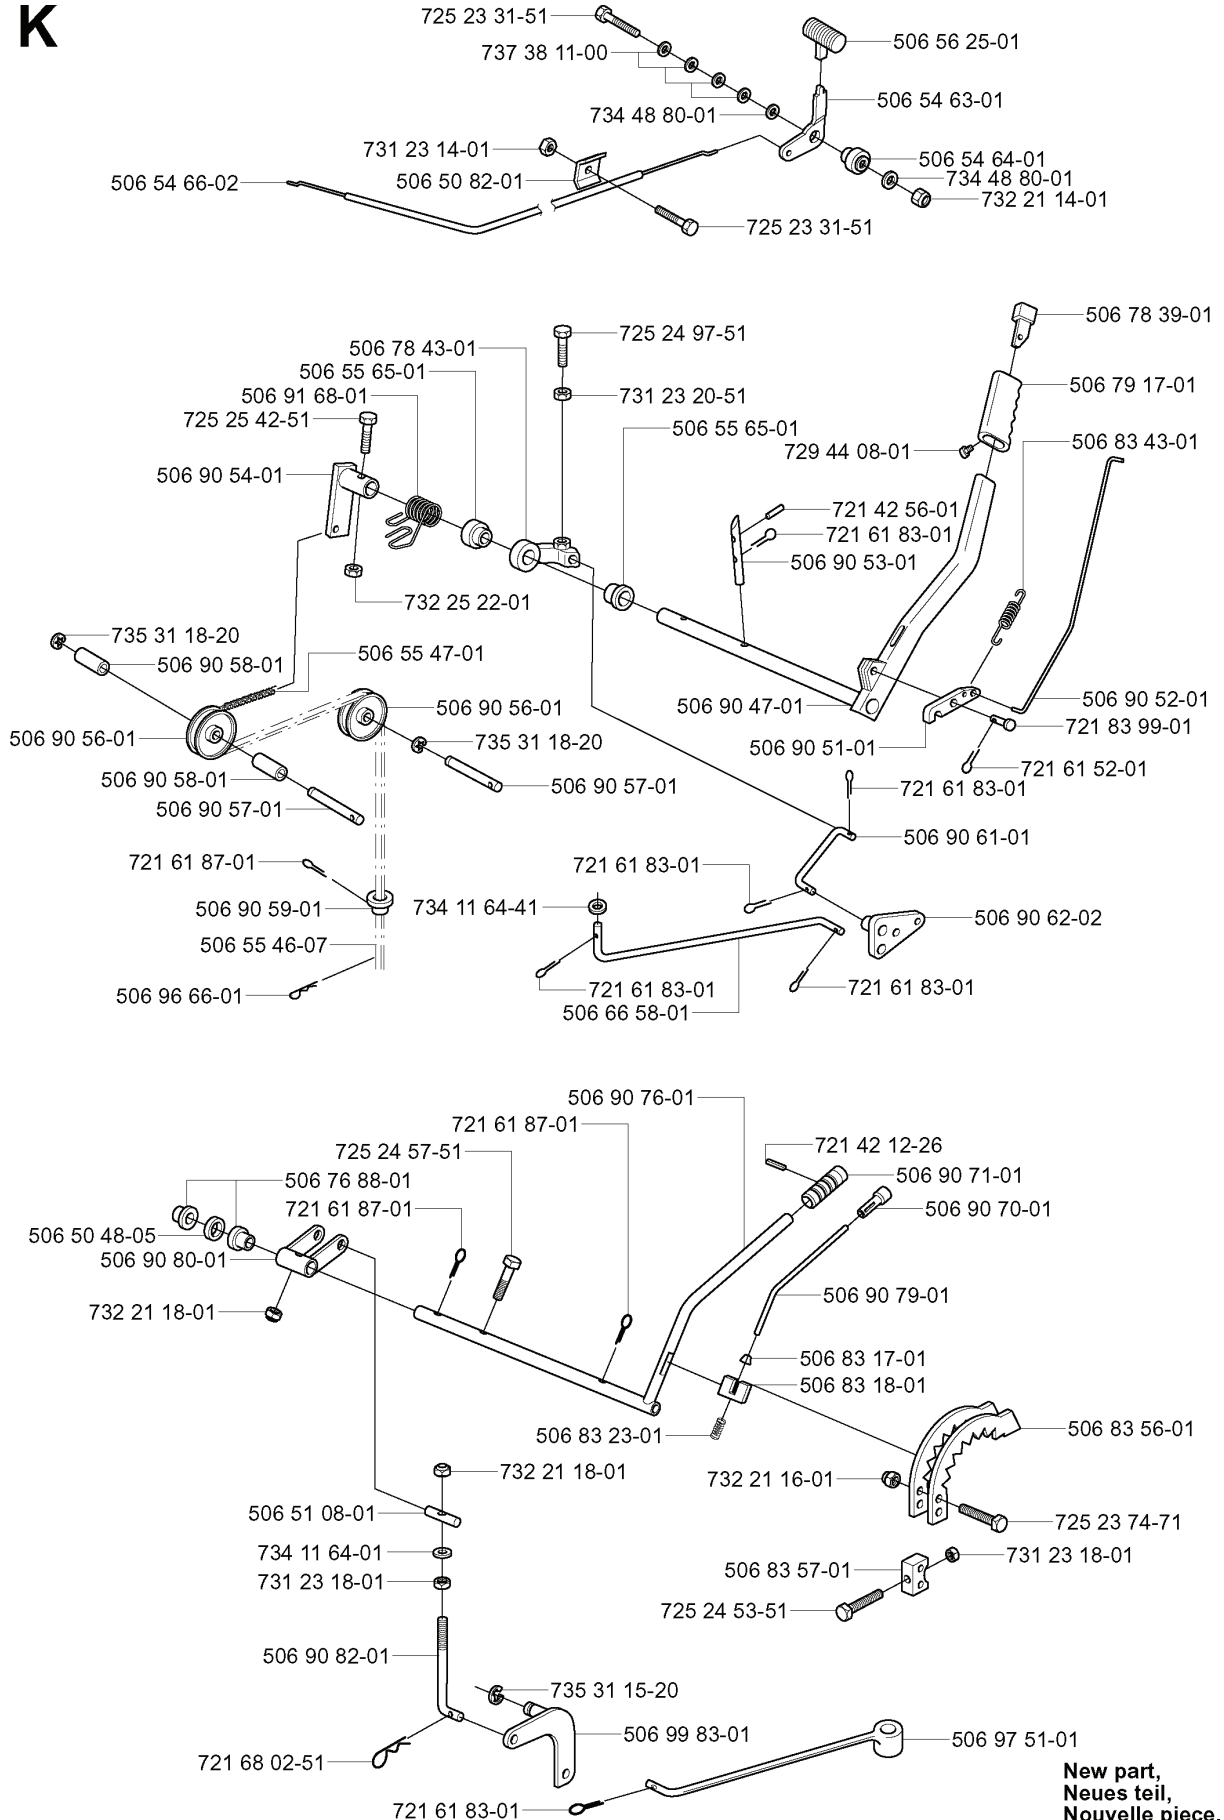

K

xxx xx xx-xx = Ny detalj

New part,
Neues teil,
Nouvelle piece,
Nueva pieza,
Ny detalj