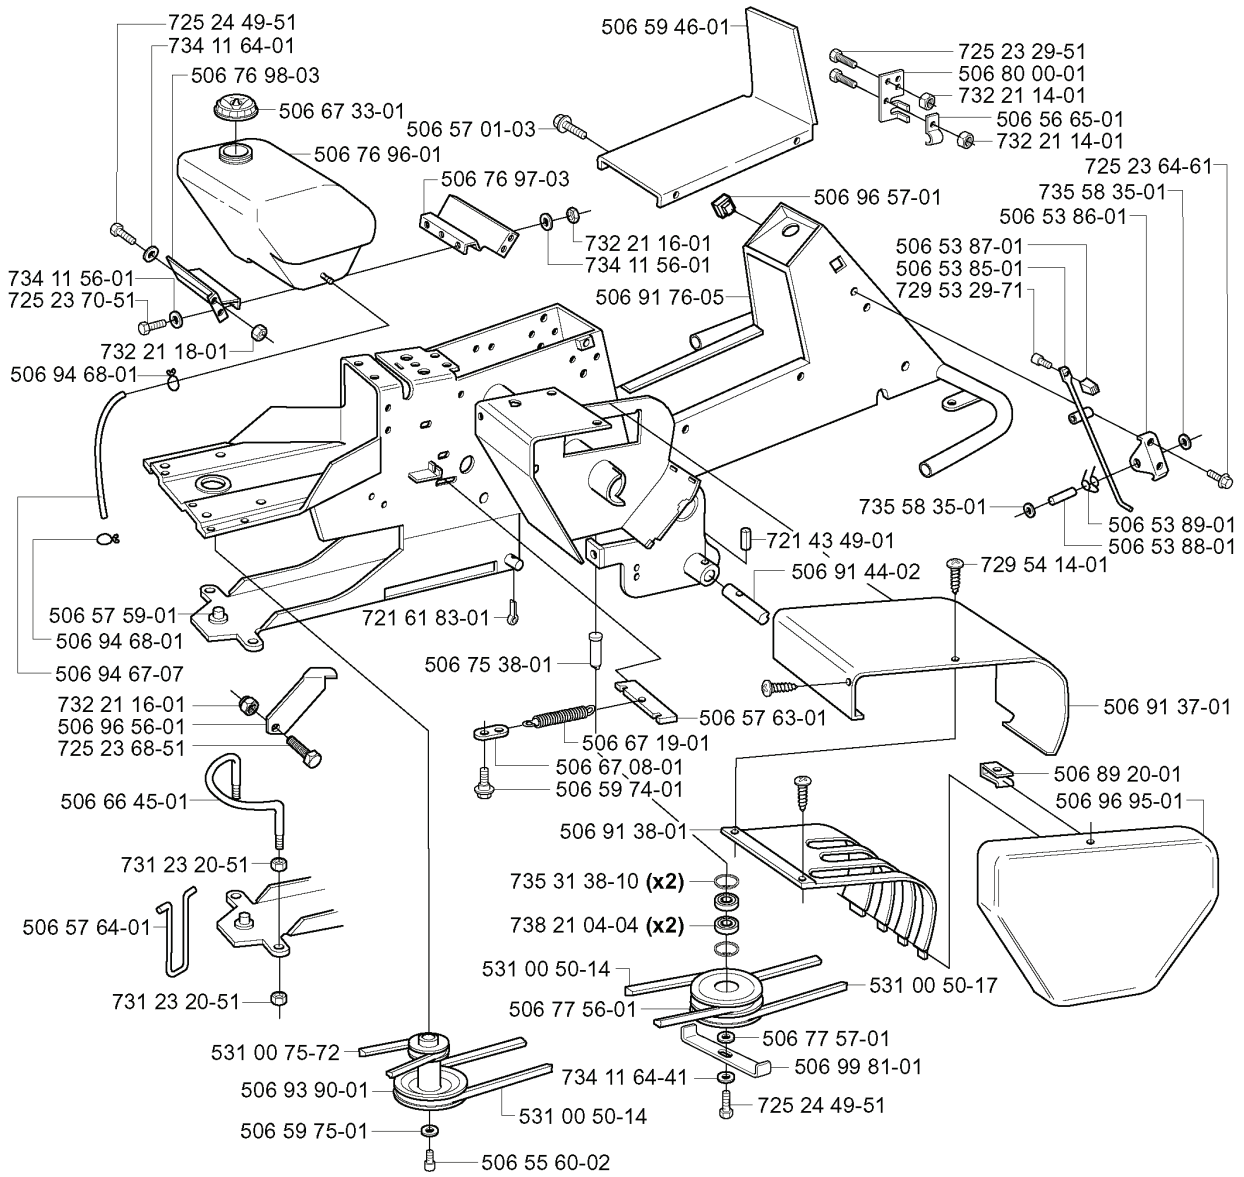

E

New part,
Neues teil,
Nouvelle piece,
Nueva pieza,
Ny detalj

xxx xx xx-xx =