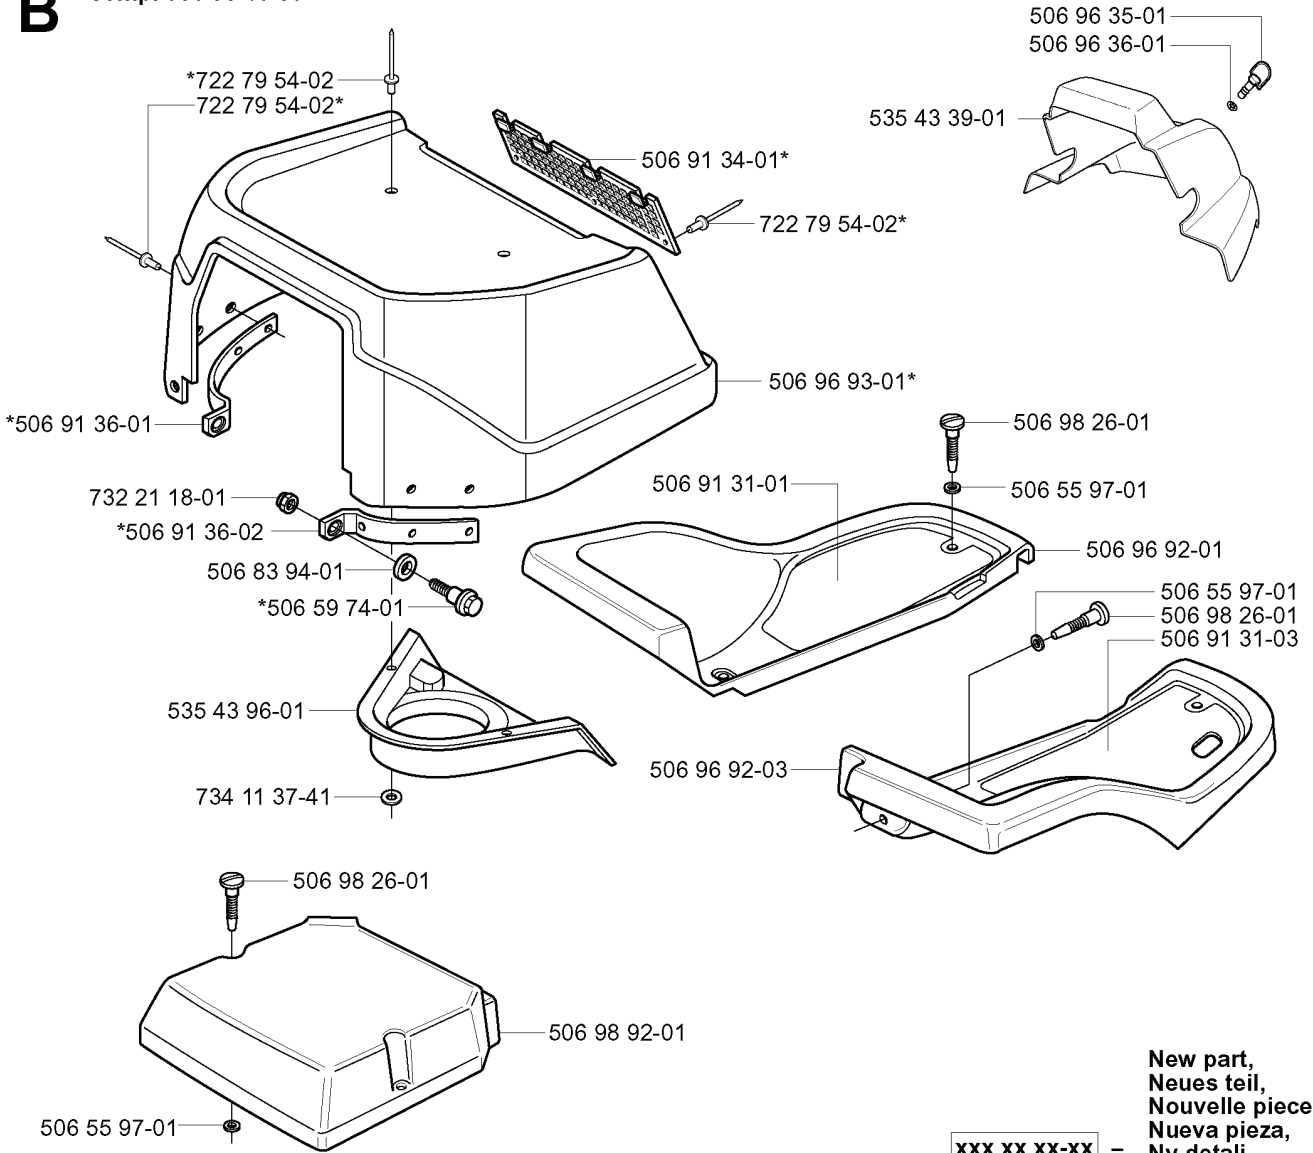

B *compl 506 98 46-05

xxx xx xx-xx = New part,
Neues teil,
Nouvelle piece,
Nueva pieza,
Ny detalj