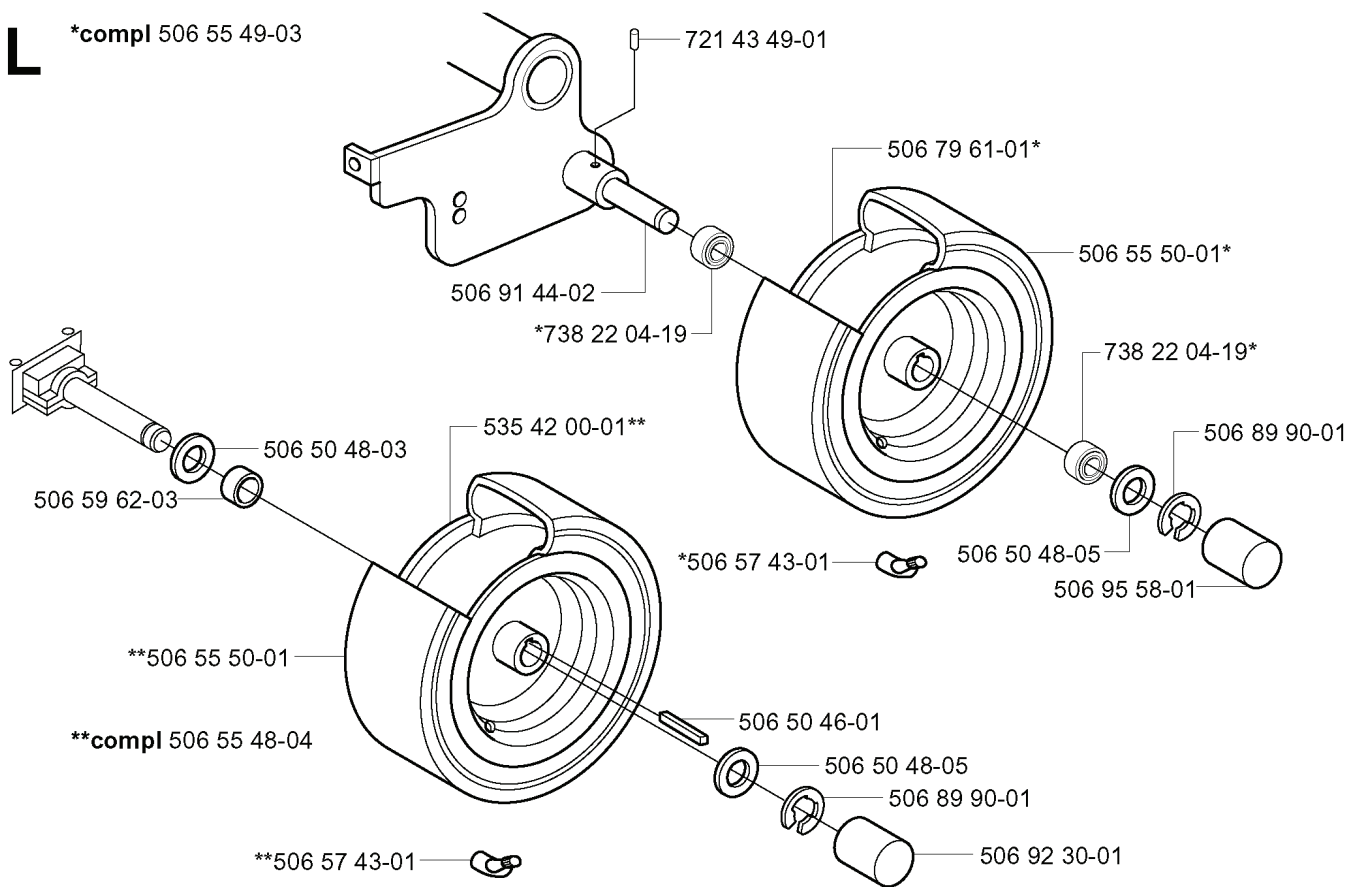

RESERVDELSKATALOG
: HUSQVARNA

Reservdelslista

RESERVDELSLISTA

*compl 506 55 49-03

REF.	ART. NR	ARTIKELBESKRIVNING	ANMÄRKNING	KIT
506 55 49-03	506554903	HJUL		1
506 50 48-03	506504803	BRICKA		1
506 59 62-03	506596203	DISTANSHYLSA		1
506 55 50-01	506555001	DÄCK		1
506 55 48-04	506554804	BAKHJUL		1
506 57 43-01	506574301	VENTIL KPL		1
506 92 30-01	506923001	RUND FOT UKB 30 S		1
506 89 90-01	506899001	SPÄRRYTTARE		1
506 50 48-05	506504805	BRICKA		1
506 50 46-01	506504601	KIL		1
535 42 00-01	535420001	FÄLG		1
506 91 44-02	506914402	HJULAXEL		1
506 95 58-01	506955801	KOPP		1
738 22 04-19	738220419	KULLAGER		1
506 79 61-01	506796101	FÄLG		1
721 43 49-01	721434901	SPÄNNSTIFT		1

C

REF.	ART. NR	ARTIKELBESKRIVNING	ANMÄRKNING	KIT
725 24 51-51	725245151	SCREW		1
725 23 66-51	725236651	HEXAGONAL SCREW M6X12		1
725 24 57-51	725245751	SCREW		1
735 21 64-00	735216400	LÅSBRICKA		1
535 43 93-01	535439301	MOTORBÅGE		1
535 40 08-01	535400801	LJUDDÄMPARE KPL		1
506 82 79-01	506827901	DEFLEKTOR		1
506 79 45-01	506794501	SCREW		1
506 90 87-01	506908701	VÄRMESKYDD		1
506 66 84-01	506668401	CLAMP ASSY		1
506 55 59-01	506555901	KIL		1
506 55 63-01	506556301	SCREW UNC		1
506 91 45-01	506914501	PACKNING		1
506 91 47-01	506914701	AVGASRÖR KPL		1
506 50 92-01	506509201	DISTANSHYLSA		1
731 23 18-01	731231801	MUTTER (HEXAGON)		1
506 57 01-03	506570103	SKRUV EHHFM		1
734 11 64-01	734116401	BRICKA		1
506 80 33-01	506803301	MOTOR KPL		1