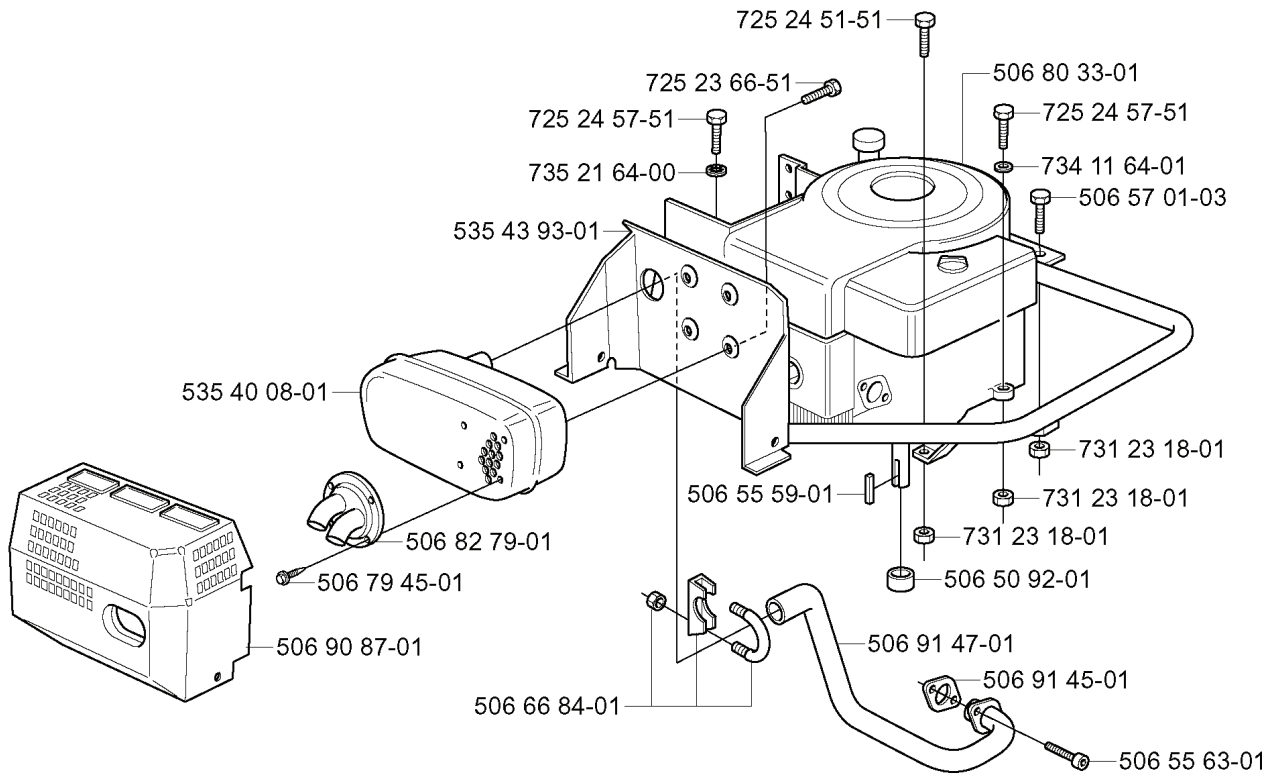

RESERVDELSKATALOG
: HUSQVARNA

Reservdelslista

RESERVDELSLISTA

*compl 506 55 49-03

REF.	ART. NR	ARTIKELBESKRIVNING	ANMÄRKNING	KIT
506 55 49-03	506554903	HJUL		1
506 50 48-03	506504803	BRICKA		1
506 59 62-03	506596203	DISTANSHYLSA		1
506 55 50-01	506555001	DÄCK		1
506 55 48-04	506554804	BAKHJUL		1
506 57 43-01	506574301	VENTIL KPL		1
506 92 30-01	506923001	RUND FOT UKB 30 S		1
506 89 90-01	506899001	SPÄRRYTTARE		1
506 50 48-05	506504805	BRICKA		1
506 50 46-01	506504601	KIL		1
535 42 00-01	535420001	FÄLG		1
506 91 44-02	506914402	HJULAXEL		1
506 95 58-01	506955801	KOPP		1
738 22 04-19	738220419	KULLAGER		1
506 79 61-01	506796101	FÄLG		1
721 43 49-01	721434901	SPÄNNSTIFT		1

C

REF.	ART. NR	ARTIKELBESKRIVNING	ANMÄRKNING	KIT
725 24 51-51	725245151	SCREW		1
725 23 66-51	725236651	HEXAGONAL SCREW M6X12		1
725 24 57-51	725245751	SCREW		1
735 21 64-00	735216400	LÅSBRICKA		1
535 43 93-01	535439301	MOTORBÅGE		1
535 40 08-01	535400801	LJUDDÄMPARE KPL		1
506 82 79-01	506827901	DEFLEKTOR		1
506 79 45-01	506794501	SCREW		1
506 90 87-01	506908701	VÄRMESKYDD		1
506 66 84-01	506668401	CLAMP ASSY		1
506 55 59-01	506555901	KIL		1
506 55 63-01	506556301	SCREW UNC		1
506 91 45-01	506914501	PACKNING		1
506 91 47-01	506914701	AVGASRÖR KPL		1
506 50 92-01	506509201	DISTANSHYLSA		1
731 23 18-01	731231801	MUTTER (HEXAGON)		1
506 57 01-03	506570103	SKRUV EHHFM		1
734 11 64-01	734116401	BRICKA		1
506 80 33-01	506803301	MOTOR KPL		1