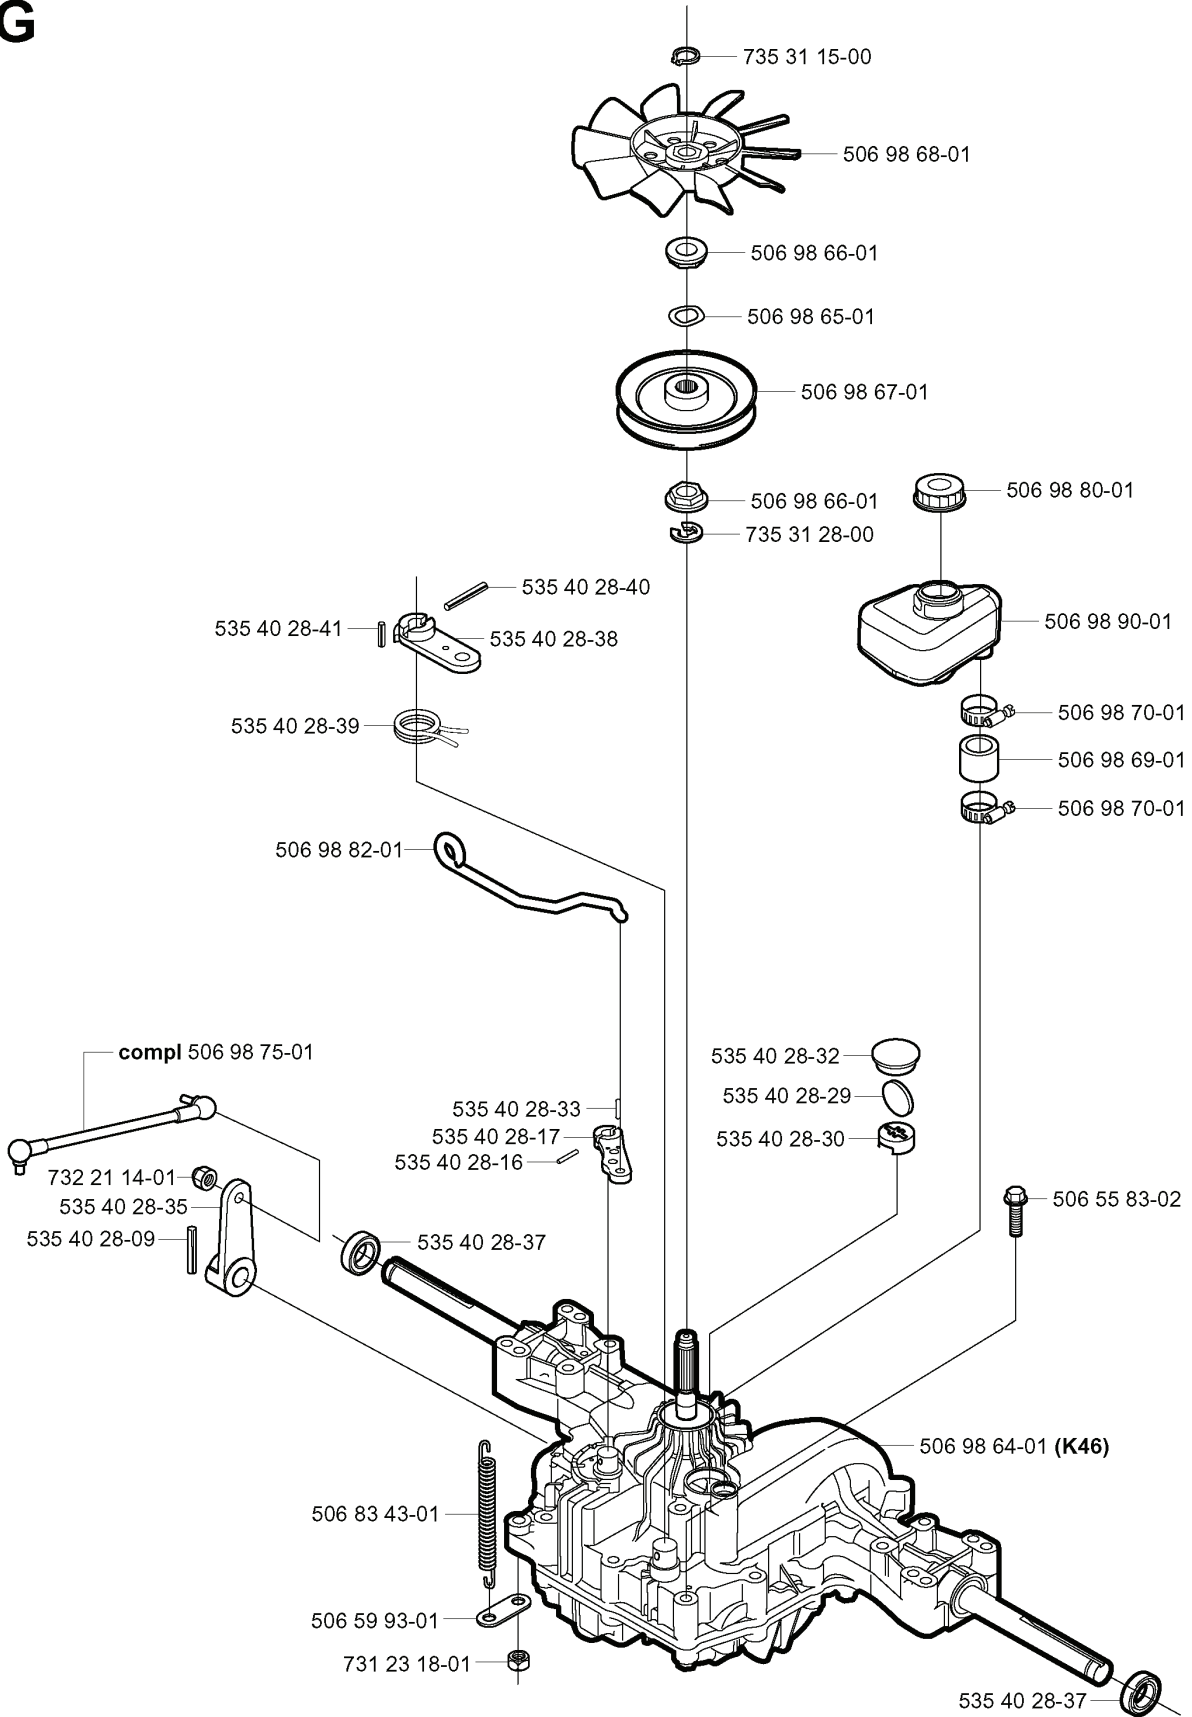

G

New part,
Neues teil,
Nouvelle piece,
Nueva pieza,
Ny detalj

xxx xx xx-xx

=