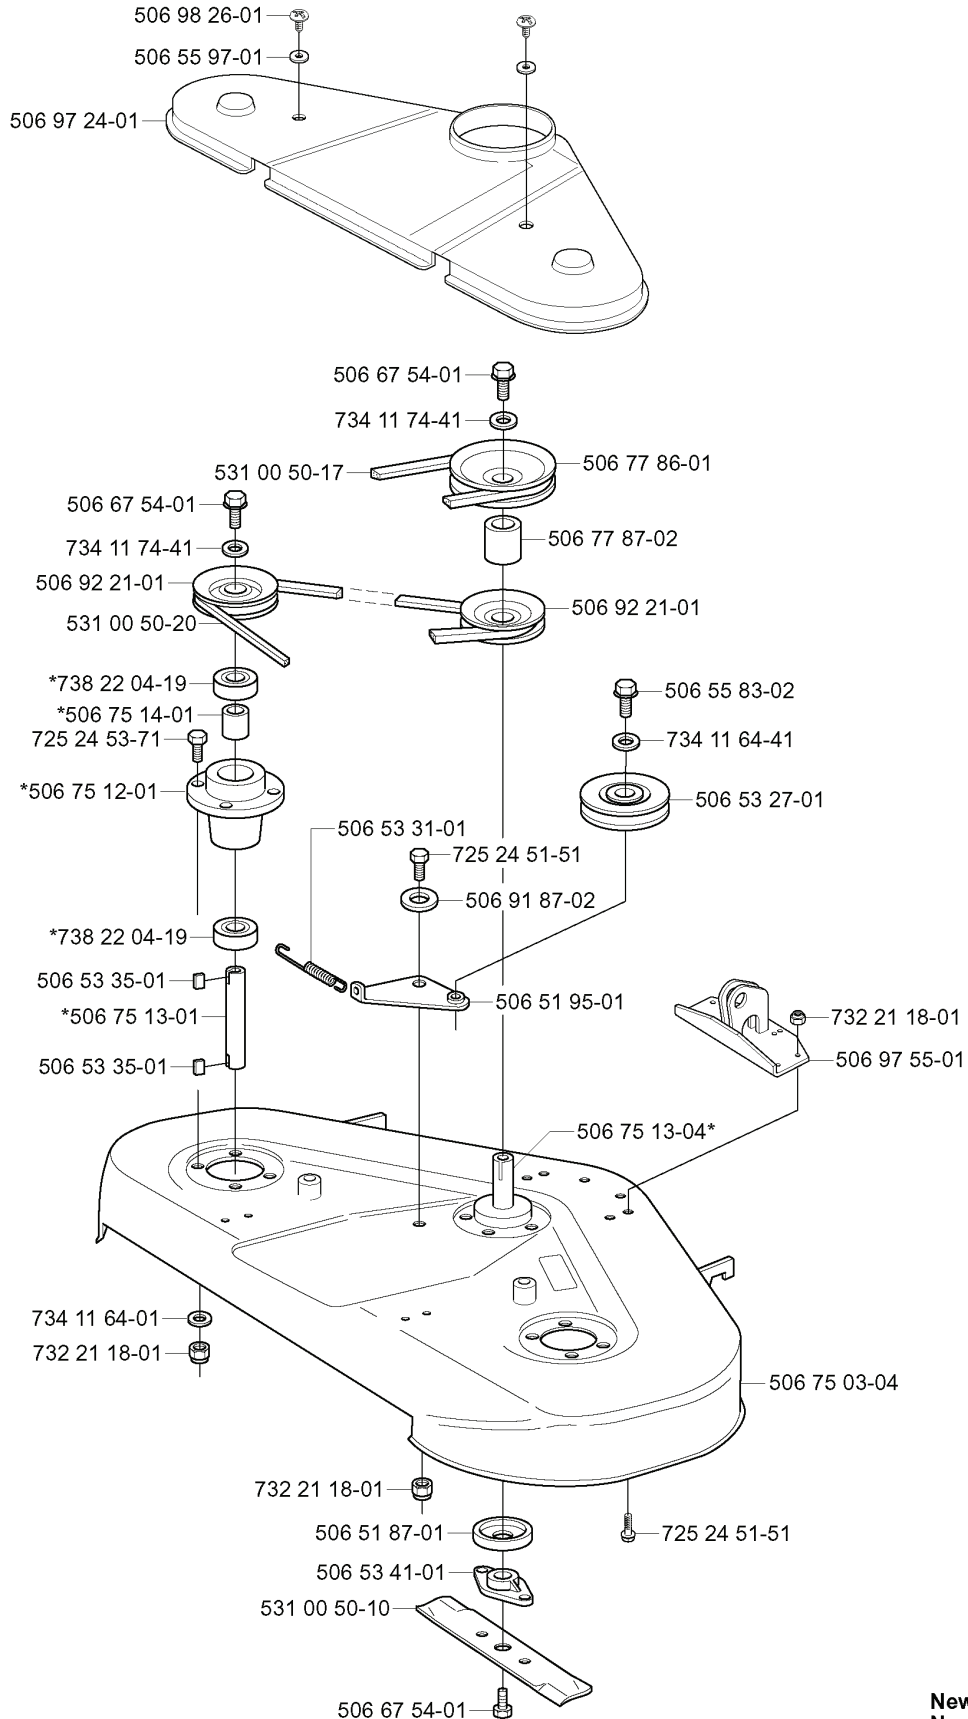

R

Rear 97

*compl 506 75 11-01 Yttre. Outer. Exterieur. Äusser. Ulko.

*compl 506 75 11-04 Mitten. Centre. Centre. Zentrum. Keski.

New part,
Neues teil,
Nouvelle piece,
Nueva pieza,
Ny detalj

xxx xx xx-xx =