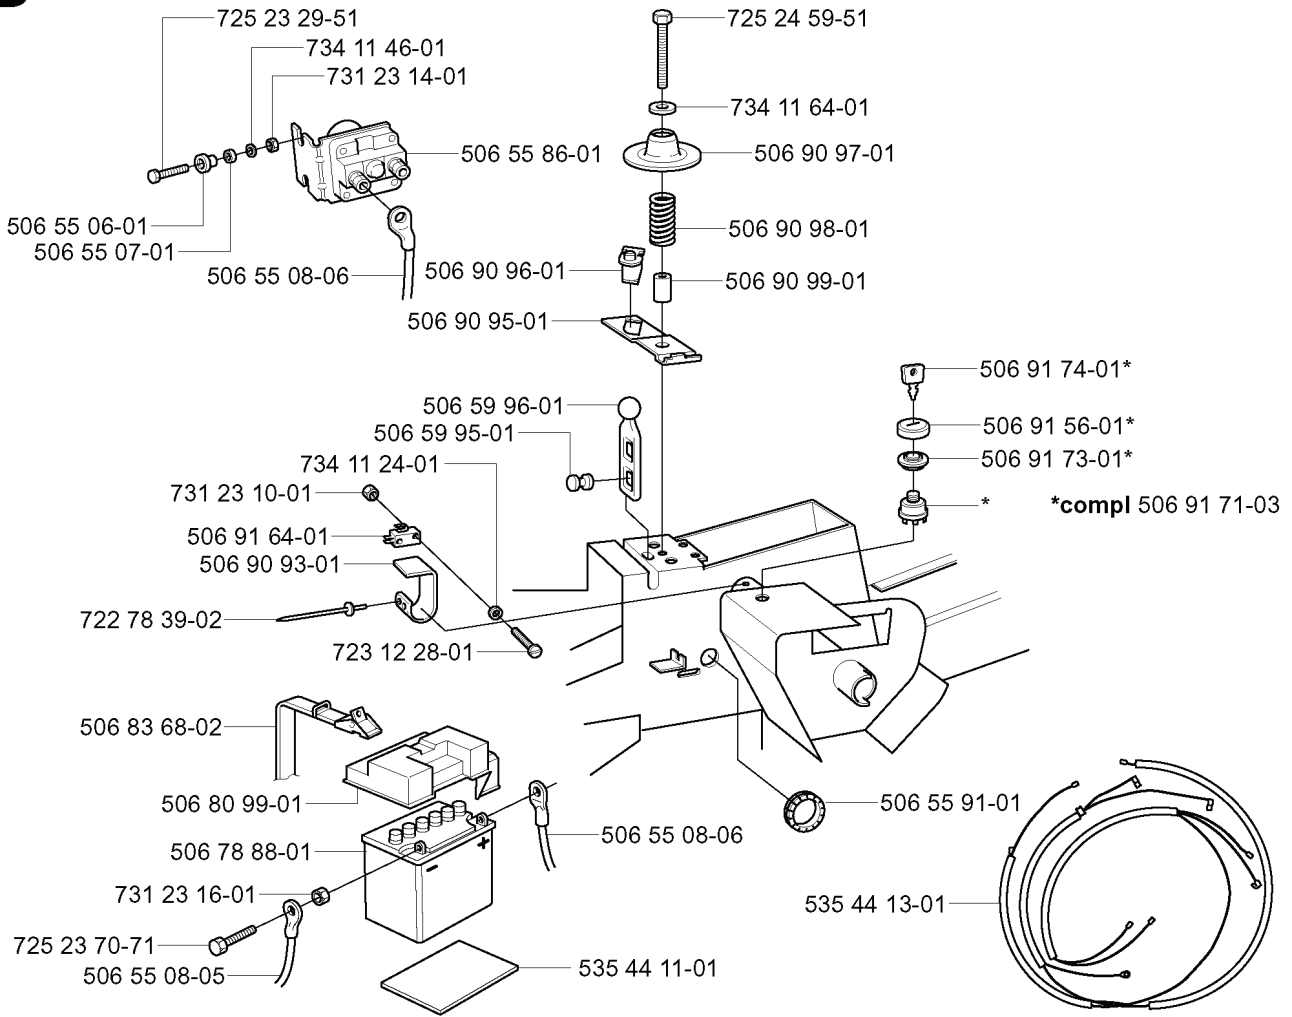

D

xxx xx xx-xx =
New part,
Neues teil,
Nouvelle piece,
Nueva pieza,
Ny detalj