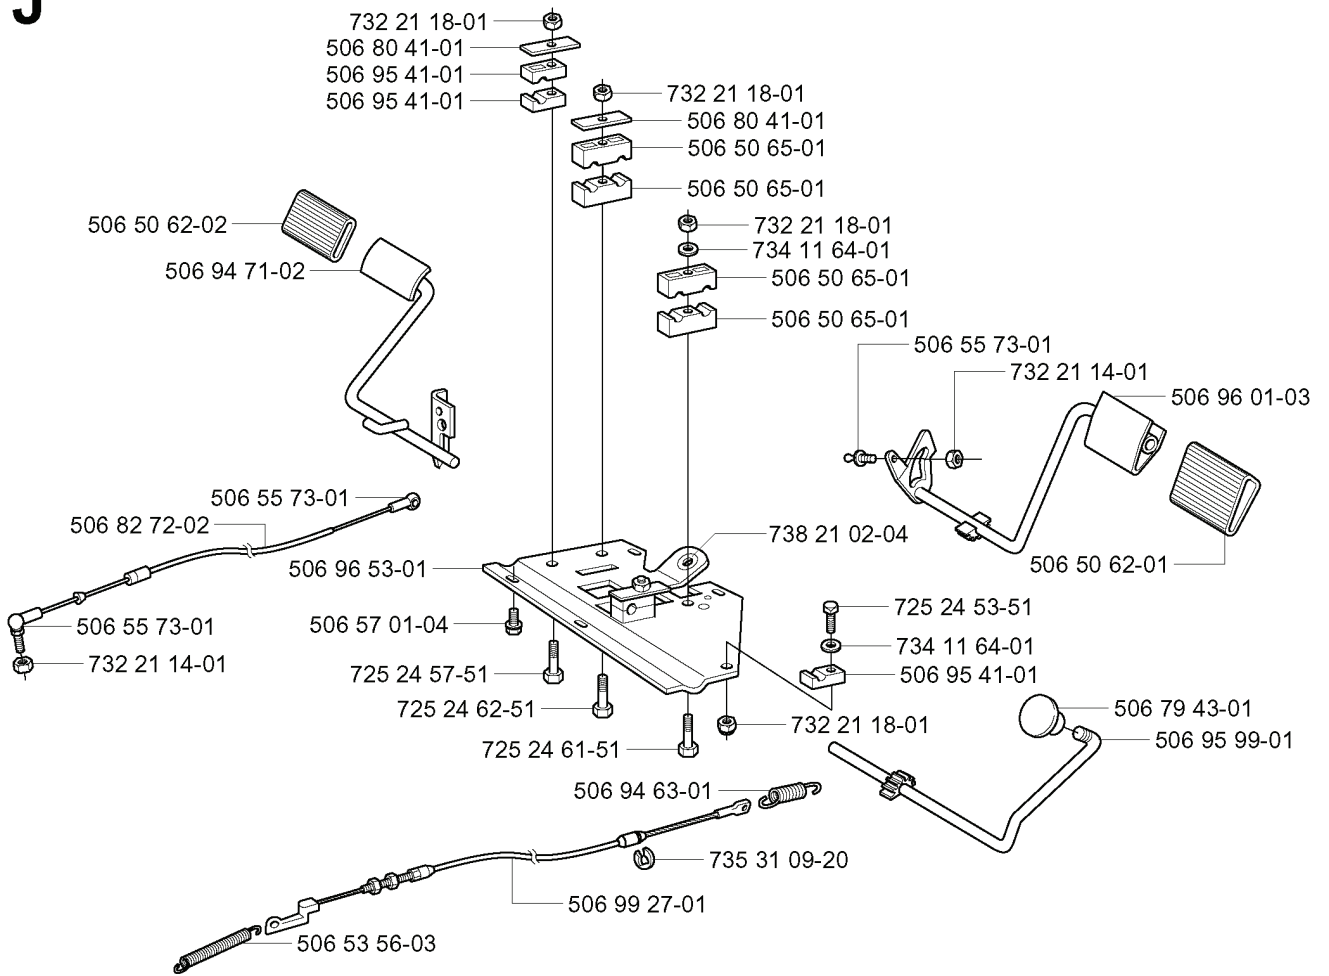

J

**xxx xx xx-xx = New part,
Neues teil,
Nouvelle piece,
Nueva pieza,
Ny detalj**