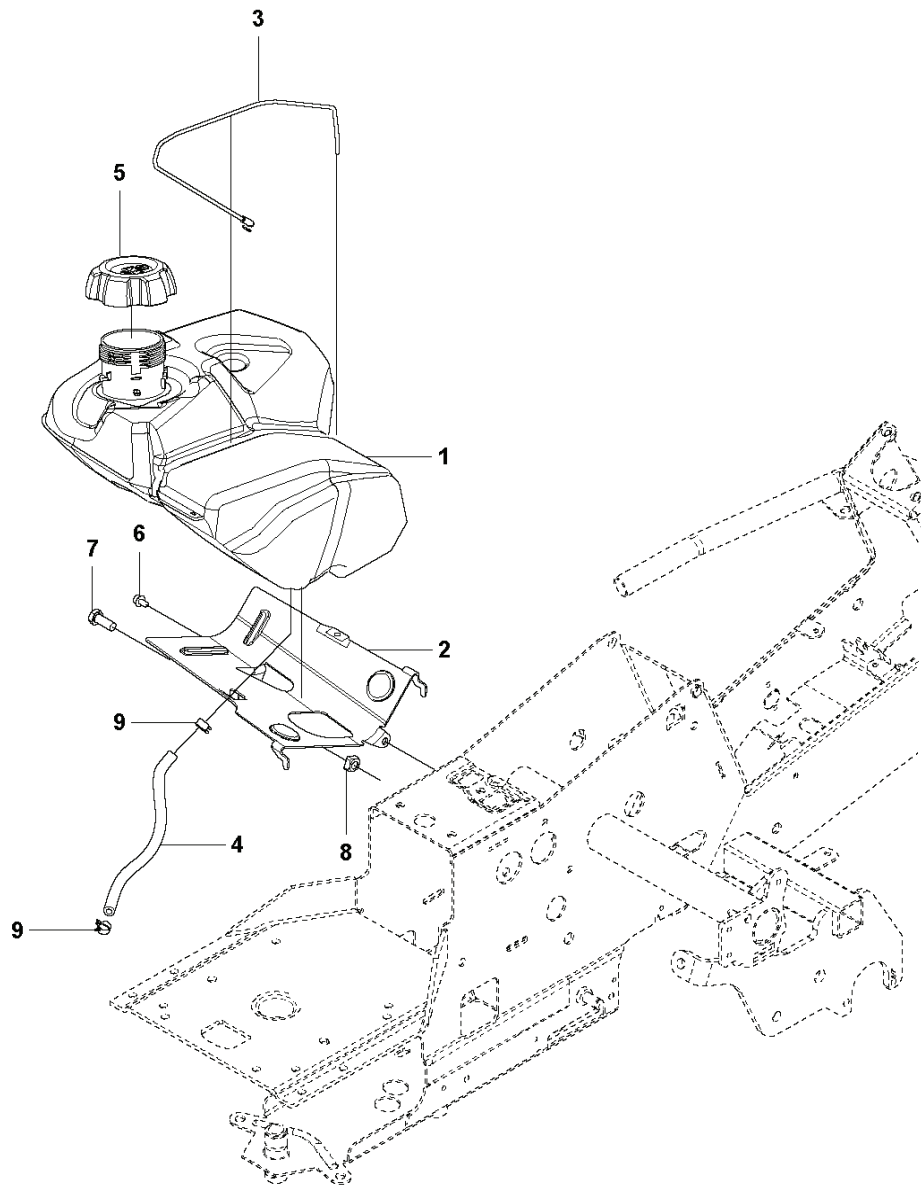

FUEL SYSTEM

REF.	ART. NR	ARTIKELBESKRIVNING	ANMÄRKNING	KIT
1	577915001	BRÄNSLETANK		1
2	578053801	FÄSTE		1
3	578261501	VAJER		1
4	504800004	BRÄNSLESLANG		1
5	584248702	FUEL CAP		1
6	725236461	SKRUV EHHFT		1
7	725249371	SKRUV EHHM		1
8	732211601	LOCK NUT		1
9	535469701	HOSE BRACE		2