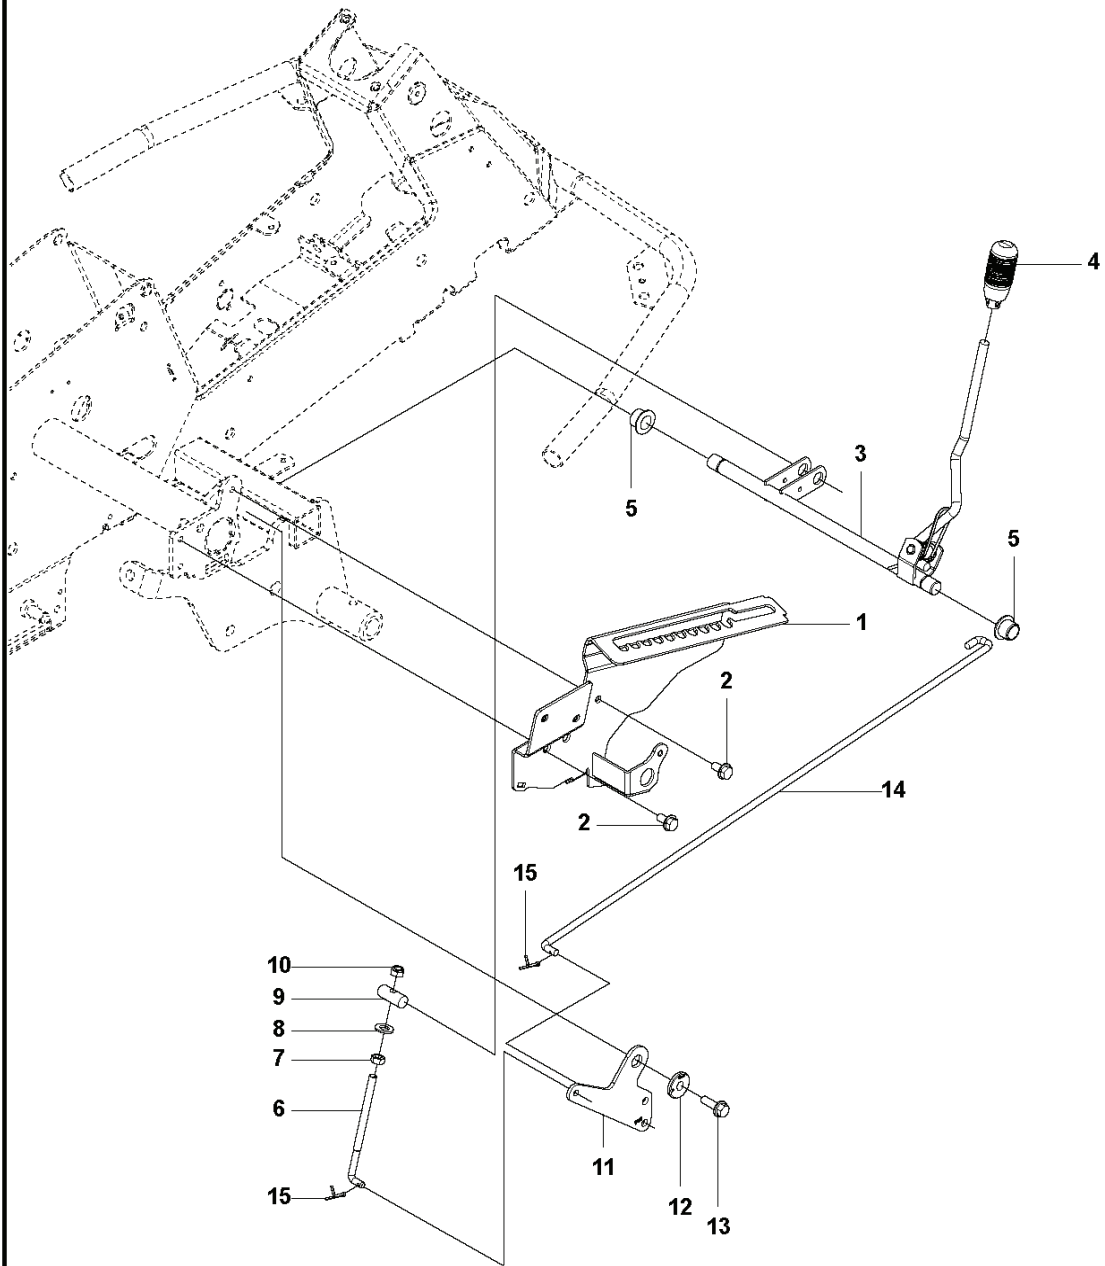

PEDALS

PEDALS

REF.	ART. NR	ARTIKELBESKRIVNING	ANMÄRKNING	KIT
1	597935402	PEDALPLATTA KPL		1
2	586727401	KNOPP		1
3	506570104	SKRUV EHHFM		4
4	544403101	BROMSARM KPL		1
5	725236461	SKRUV EHHFT		2
6	506946301	BROMSFJÄDER		1
7	506992701	BROMSWIRE		1
8	735310920	SPÄRRYTARE		1
9	506535603	DRAGFJÄDER		1
10	574411101	REGLAGEKABEL		1
11	578776801	KULLED		2
12	732211601	LOCK NUT		2
13	731231401	MUTTER (HEXAGON)		2
14	522430801	FÄSTE		1
15	535475212	SKRUV EHHFM		1
17	535480201	RULLE		1
18	535480601	SKYDDSPÅT		1
19	535480701	FJÄDER		1
20	535480801	LAGERSTÖD		4
21	535480901	LAGERSTÖD		1
22	535481001	FÖRSTÄRKNINGSPLATTA		1
23	586966401	PEDALGUMMI		1
24	586966402	PEDALGUMMI		1
25	506566501	KLÄMMA		1
26	725236461	SKRUV EHHFT		1

ADJUSTER HEIGHT

REF.	ART. NR	ARTIKELBESKRIVNING	ANMÄRKNING	KIT
1	594701302	FÄSTE		1
2	506570103	SKRUV EHHFM		2
3	577999901	JUSTERSKRUV		1
4	588164101	HANDTAG		1
5	584871302	LAGER		2
6	506908201	HEIGHT ROD		1
7	731231801	MUTTER (HEXAGON)		1
8	734117201	BRICKA		1
9	506784601	PENNOR		1
10	732211801	LOCK NUT		1
11	578040701	LÄNK		1
12	584288604	BRICKA		1
13	506570105	SKRUV EHHFM		1
14	544227001	KOPPLINGSSTÅNG		1
15	721618301	SPLIT PIN		2