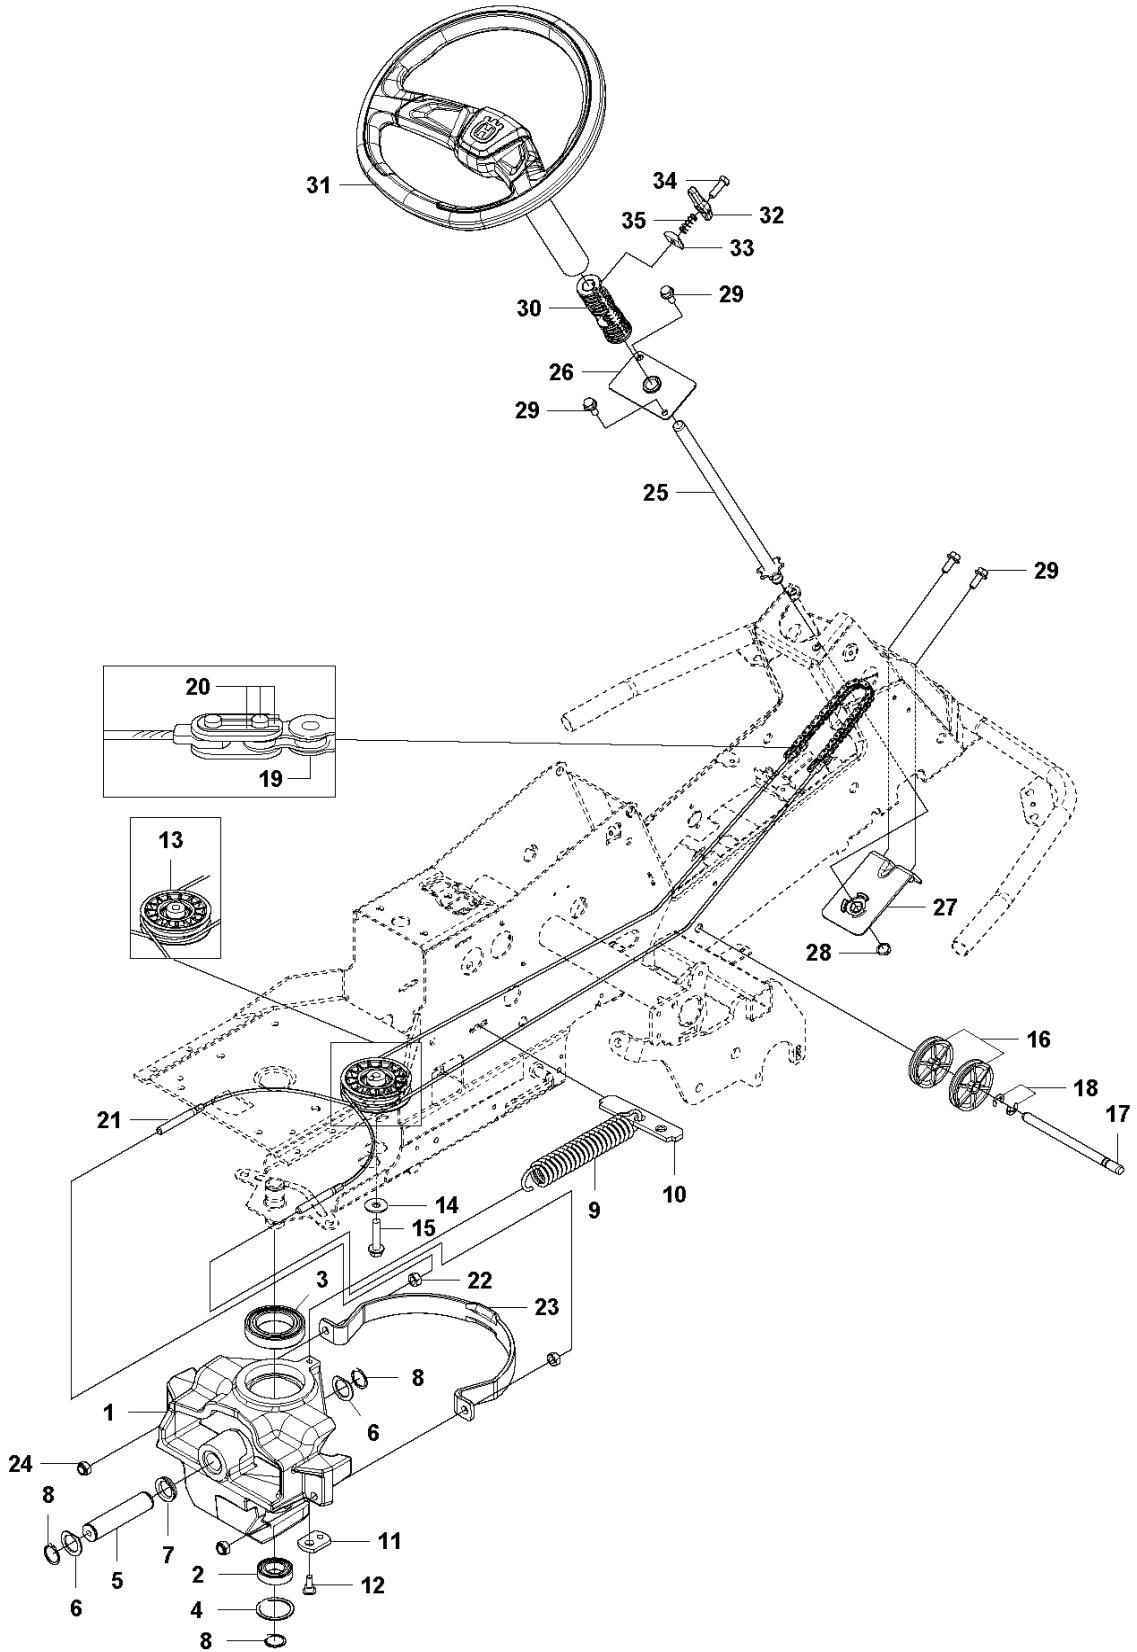

STEERING

REF.	ART. NR	ARTIKELBESKRIVNING	ANMÄRKNING	KIT
1	577659301	SPINDEL		1
2	738210504	KULLAGER		1
3	738211004	KULLAGER		1
4	735314010	SPÄRRING		1
5	506985901	PENDELAXEL		1
6	506773401	BRICKA		2
7	740681421	V-RING		1
8	735312600	SPÄRRING		3
9	506671901	FJÄDER		1
10	590735401	FJÄDERFÄSTE		1
11	506670801	LÄNK		1
12	506597401	SKRUV EHHFM		1
13	576492501	REMSKIVA		1
14	734117441	BRICKA		1
15	506675403	SKRUV EHHFM		1
16	506522401	LINHJUL		2
17	506539404	AXEL		1
18	735311420	SPÄRRYTARE		2
19	506554601	KEDJA		1
20	506554701	LINKAGE		2
21	501604804	KABLAGE KPL		2
22	731232001	MUTTER (HEXAGON)		2
23	544427301	WIRESTYRNING		1
24	732212051	MUTTER		2
25	593947201	RATTSTÄNG		1
26	584155601	FÄSTE		1
27	583899701	FÄSTE		1
28	735311700	SPÄRRING		1
29	506570104	SKRUV EHHFM		4
30	587080901	MEDBRINGARE		1
31	593166107	RATT	For 970569101	1
31	593166101	RATT	For 970542301	1
32	593149501	HANDTAG		1
33	593605201	FIXERPLATTA		1
34	593149401	TAPP		1
35	593868801	FJÄDER		1