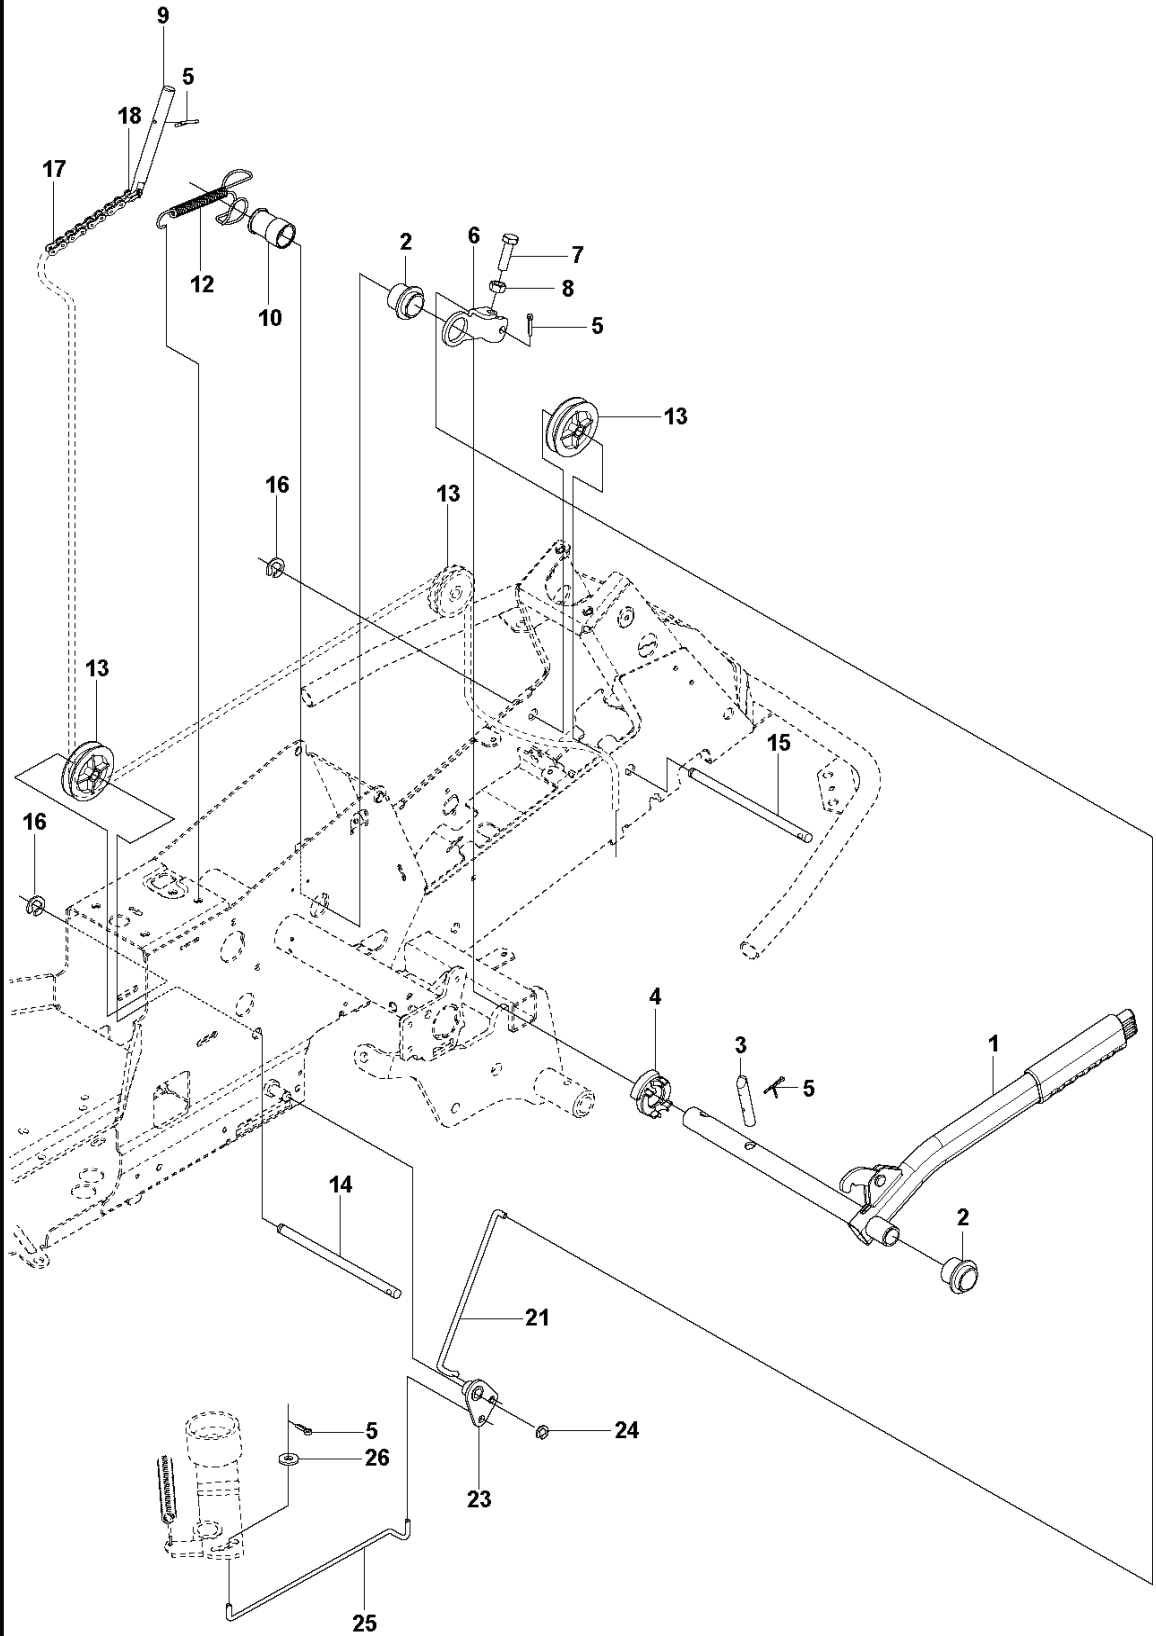

MOWER LIFT

REF.	ART. NR	ARTIKELBESKRIVNING	ANMÄRKNING	KIT
1	590880601	LYFTSPAK KPL		1
2	588926901	LAGER		1
3	525406601	PENNOR		1
4	588927101	MOTHÄLL		1
5	721618301	SPLIT PIN		4
6	588927001	LYFTARM		1
7	725249751	SCREW		1
8	731232001	MUTTER (HEXAGON)		1
9	588927401	STÅNG		1
10	588927301	MOTHÄLL		1
12	588927501	FJÄDER		1
13	506905601	BRYTHJUL		2
14	582871901	AXEL		1
15	582871902	AXEL		1
16	735311820	SPÄRRYTARE		2
17	506554609	KEDJA		1
18	506554701	LINKAGE		1
21	544456901	KOPPLINGSSTÅNG		1
23	544378601	LÄNK		1
24	735311420	SPÄRRYTARE		1
25	544448801	KOPPLINGSSTÅNG		1
26	734116441	BRICKA		1