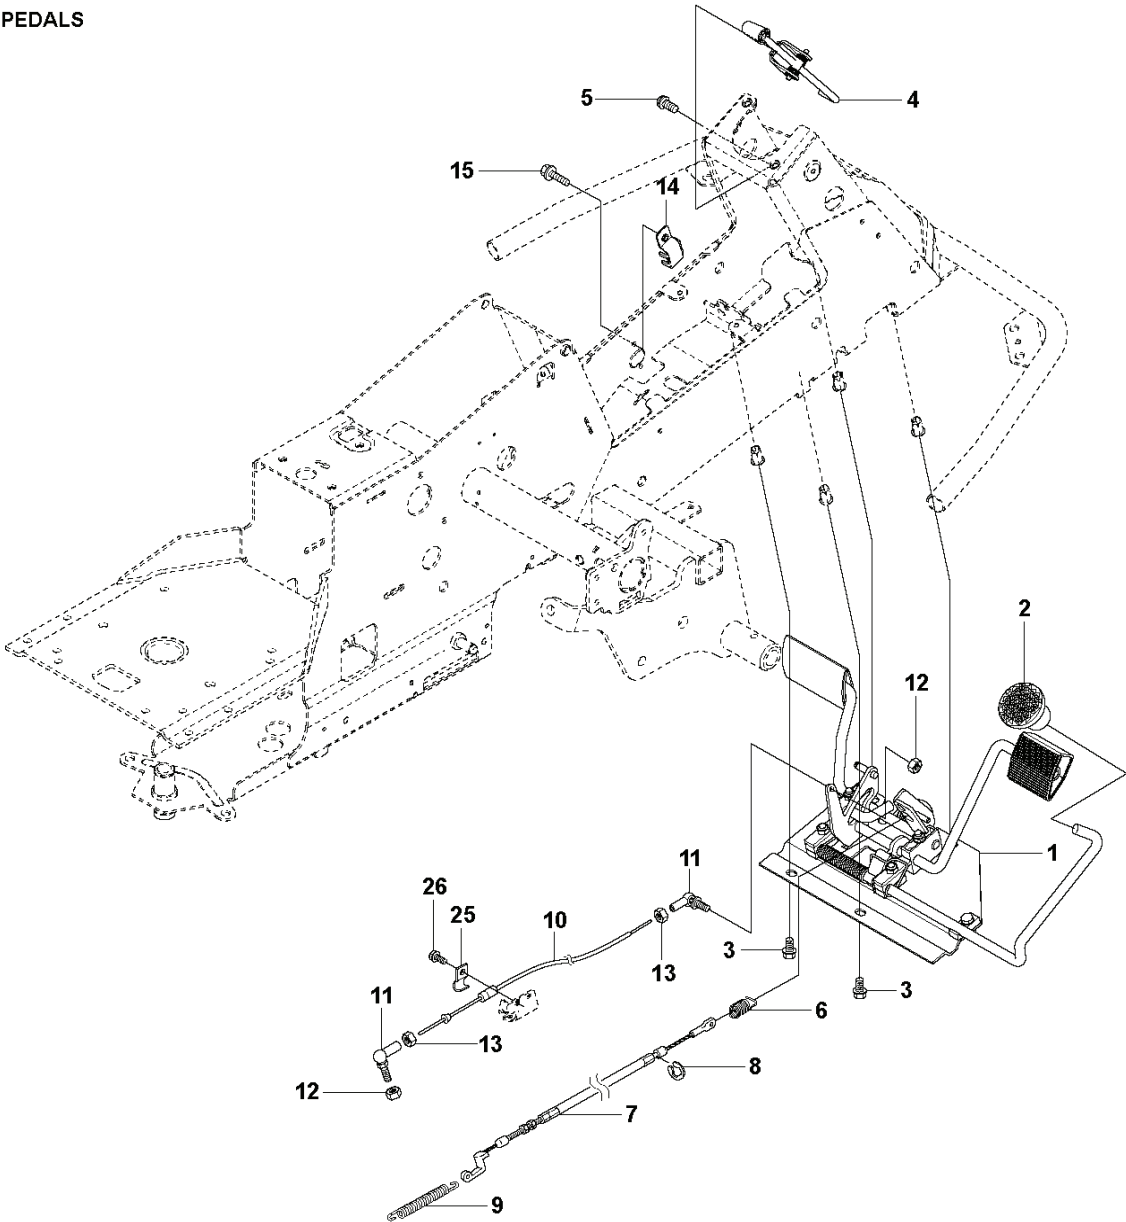

RESERVDELSKATALOG
: HUSQVARNA R 214TC

Reservdelslista

RESERVDELSLISTA

TRANSMISSION

REF.	ART. NR	ARTIKELBESKRIVNING	ANMÄRKNING	KIT
1	589531201	REM		1
2	589530401	REM		1
3	594977801	REM		1
4	506509201	DISTANSHYLSA		1
5	506555901	KIL		1
6	535482401	REMSKIVA		1
7	506597501	BRICKA		1
8	506556002	SCREW UNC		1
9	587425201	REMSTYRARE		1
10	725249371	SKRUV EHHM		2
11	732212001	LOCK NUT		2
12	535484401	REMSPÄNNARE KPL		1
13	535485001	TÄTNING		1
14	735312600	SPÄRRING		1
15	506665601	FJÄDER		1
16	581916301	REMSKIVA		1
17	544405301	REMSTYRARE		1
18	586320401	SCREW		1
19	581916401	AXEL		1
20	506675402	SKRUV EHHFM		1
21	734117441	BRICKA		1
22	535482201	REMSKIVA		1

PEDALS

PEDALS

REF.	ART. NR	ARTIKELBESKRIVNING	ANMÄRKNING	KIT
1	597935402	PEDALPLATTA KPL		1
2	586727401	KNOPP		1
3	506570104	SKRUV EHHFM		4
4	544403101	BROMSARM KPL		1
5	725236461	SKRUV EHHFT		2
6	506946301	BROMSFJÄDER		1
7	506992701	BROMSWIRE		1
8	735310920	SPÄRRYTARE		1
9	506535603	DRAGFJÄDER		1
10	574411101	REGLAGEKABEL		1
11	578776801	KULLED		2
12	732211601	LOCK NUT		2
13	731231401	MUTTER (HEXAGON)		2
14	522430801	FÄSTE		1
15	535475212	SKRUV EHHFM		1
17	535480201	RULLE		1
18	535480601	SKYDDSPÅT		1
19	535480701	FJÄDER		1
20	535480801	LAGERSTÖD		4
21	535480901	LAGERSTÖD		1
22	535481001	FÖRSTÄRKNINGSPLATTA		1
23	586966401	PEDALGUMMI		1
24	586966402	PEDALGUMMI		1
25	506566501	KLÄMMA		1
26	725236461	SKRUV EHHFT		1

ADJUSTER HEIGHT

REF.	ART. NR	ARTIKELBESKRIVNING	ANMÄRKNING	KIT
1	594701302	FÄSTE		1
2	506570103	SKRUV EHHFM		2
3	577999901	JUSTERSKRUV		1
4	588164101	HANDTAG		1
5	584871302	LAGER		2
6	506908201	HEIGHT ROD		1
7	731231801	MUTTER (HEXAGON)		1
8	734117201	BRICKA		1
9	506784601	PENNOR		1
10	732211801	LOCK NUT		1
11	578040701	LÄNK		1
12	584288604	BRICKA		1
13	506570105	SKRUV EHHFM		1
14	544227001	KOPPLINGSSTÅNG		1
15	721618301	SPLIT PIN		2