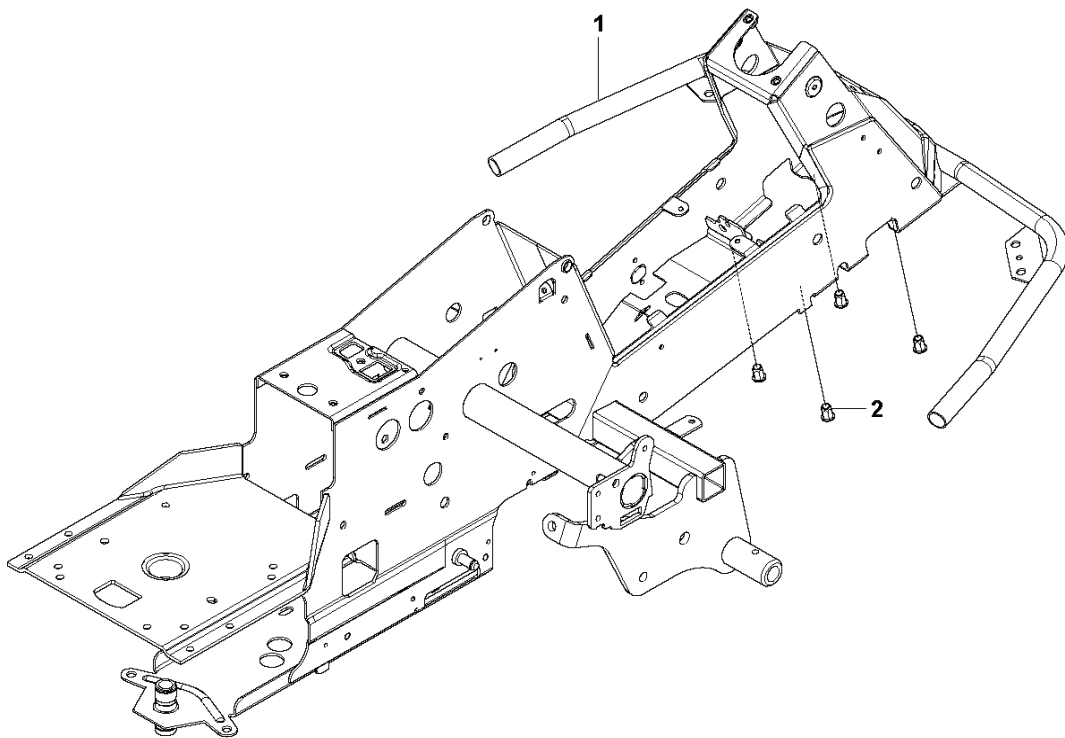

CHASSIS

REF.	ART. NR	ARTIKELBESKRIVNING	ANMÄRKNING	KIT
1	594921402	CHASSI		1
2	506916201	MUTTER		4