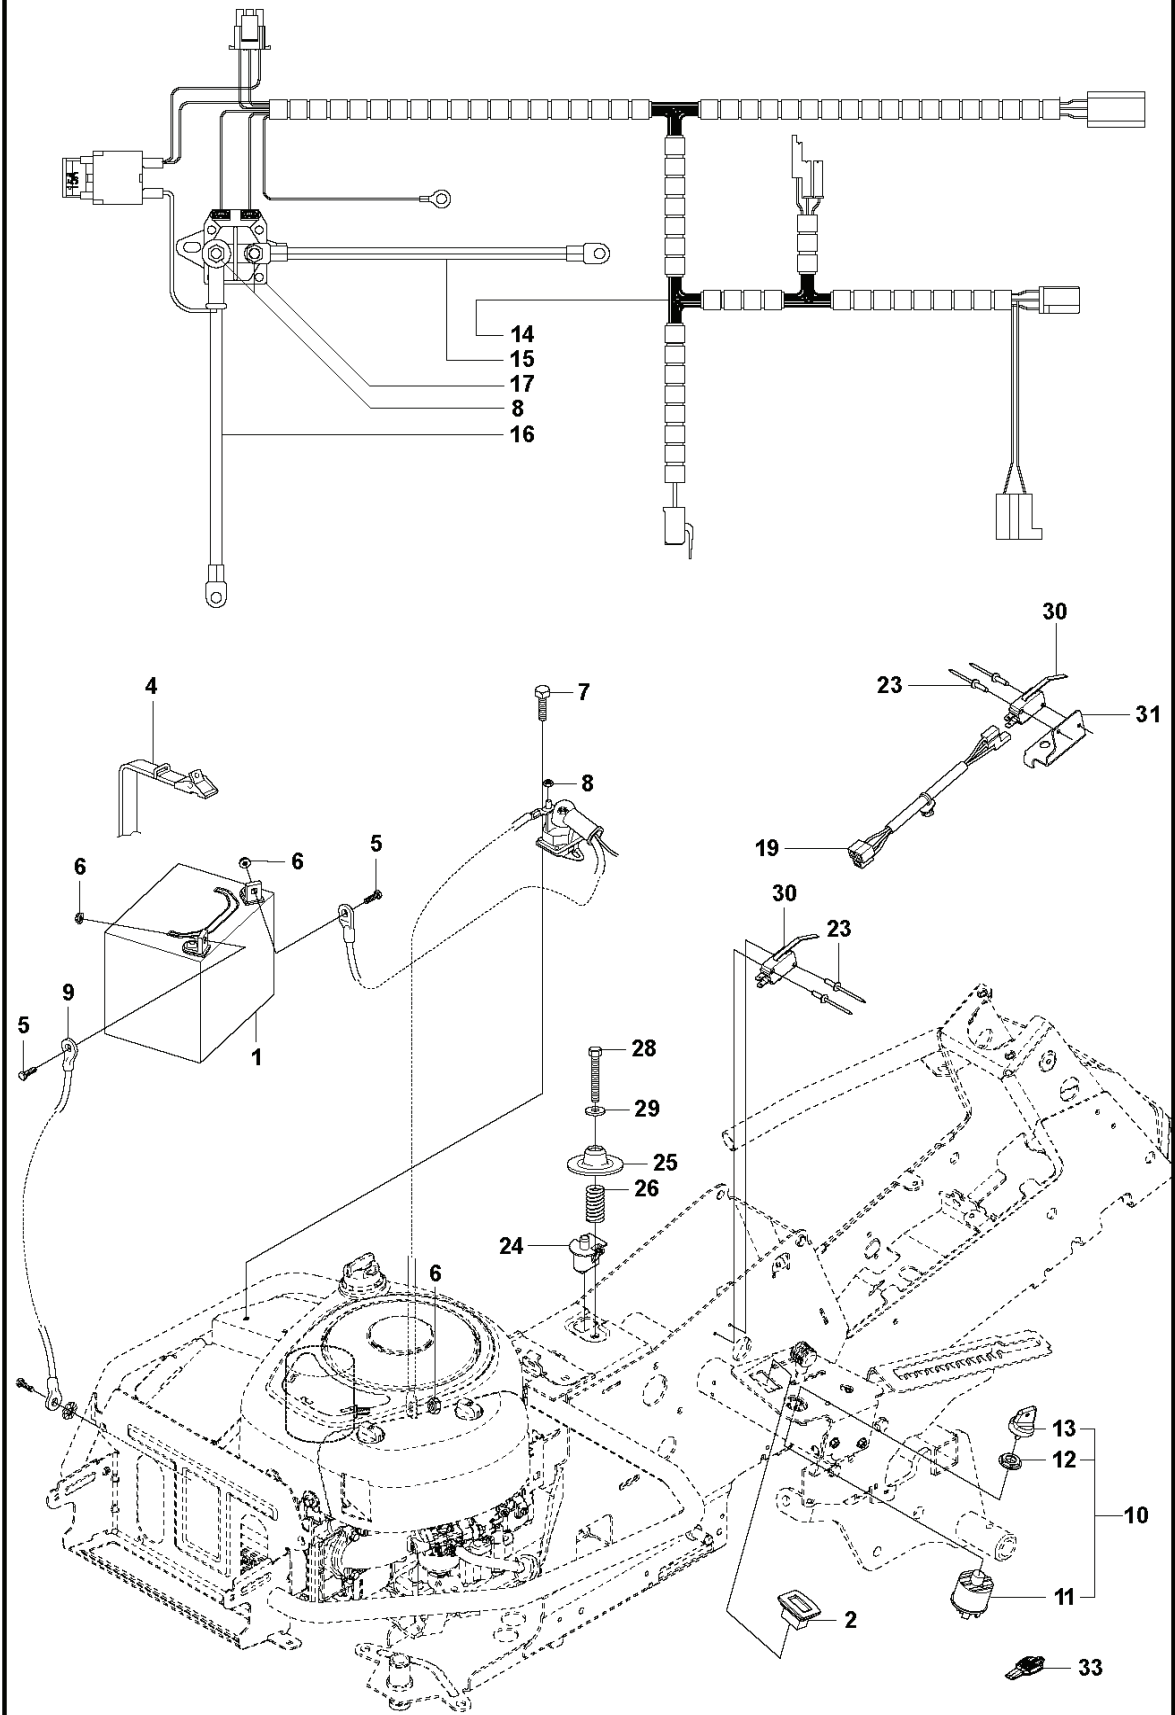

ELECTRICAL

REF.	ART. NR	ARTIKELBESKRIVNING	ANMÄRKNING	KIT
1	577041601	BATTERI		1
2	587764301	TIMMÅTARE		1
4	506836802	REM		1
5	522622101	SKRUV EHHM		2
6	522624301	MUTTER		3
7	725236461	SKRUV EHHFT		1
8	506899801	MUTTER		2
9	576183801	KABEL		1
10	544442101	TÄNDNINGSTRÖMBRYTARE		1
11	544442201	TÄNDNINGSTRÖMBRYTARE		1
12	544442301	MUTTER		1
13	544442401	TÄNDNINGSNYCKEL		1
14	578338301	KABLAG		1
15	576183901	KABEL		1
16	586223901	VAJER		1
17	544439801	RELÄ		1
19	576185401	KABLAG		1
23	544440701	NIT		4
24	506909601	BRYTARE		1
25	506909701	FJÄDERBRICKA		1
26	544441201	FJÄDER		1
28	725246451	SKRUV EHHM		1
29	734116401	BRICKA		1
30	574316101	BRYTARE		2
31	544415701	FÄSTE		1
33	586379401	HÄVARM		1