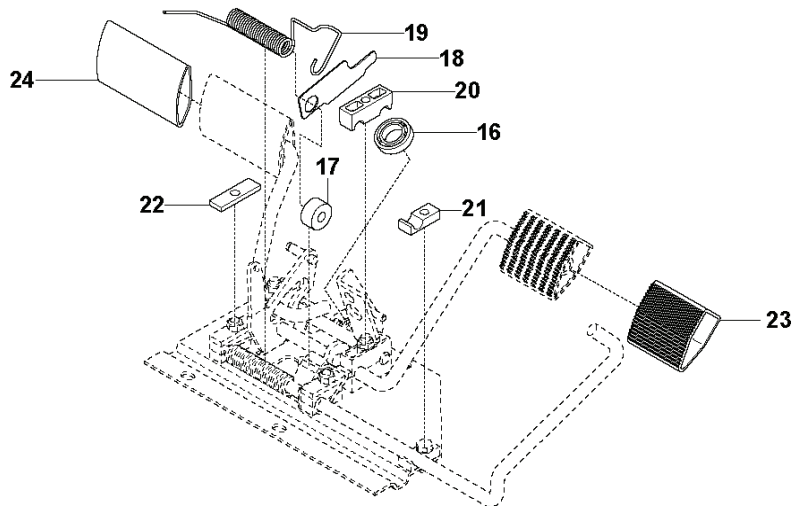

RESERVDELSKATALOG
: HUSQVARNA R 214TC

Reservdelslista

RESERVDELSLISTA

TRANSMISSION

REF.	ART. NR	ARTIKELBESKRIVNING	ANMÄRKNING	KIT
1	589531201	REM		1
2	589530401	REM		1
3	594977801	REM		1
4	506509201	DISTANSHYLSA		1
5	506555901	KIL		1
6	535482401	REMSKIVA		1
7	506597501	BRICKA		1
8	506556002	SCREW UNC		1
9	587425201	REMSTYRARE		1
10	725249371	SKRUV EHHM		2
11	732212001	LOCK NUT		2
12	535484401	REMSPÄNNARE KPL		1
13	535485001	TÄTNING		1
14	735312600	SPÄRRING		1
15	506665601	FJÄDER		1
16	581916301	REMSKIVA		1
17	544405301	REMSTYRARE		1
18	586320401	SCREW		1
19	581916401	AXEL		1
20	506675402	SKRUV EHHFM		1
21	734117441	BRICKA		1
22	535482201	REMSKIVA		1

PEDALS

PEDALS

REF.	ART. NR	ARTIKELBESKRIVNING	ANMÄRKNING	KIT
1	597935402	PEDALPLATTA KPL		1
2	586727401	KNOPP		1
3	506570104	SKRUV EHHFM		4
4	544403101	BROMSARM KPL		1
5	725236461	SKRUV EHHFT		2
6	506946301	BROMSFJÄDER		1
7	506992701	BROMSWIRE		1
8	735310920	SPÄRRYTARE		1
9	506535603	DRAGFJÄDER		1
10	574411101	REGLAGEKABEL		1
11	578776801	KULLED		2
12	732211601	LOCK NUT		2
13	731231401	MUTTER (HEXAGON)		2
14	522430801	FÄSTE		1
15	535475212	SKRUV EHHFM		1
17	535480201	RULLE		1
18	535480601	SKYDDSPÅT		1
19	535480701	FJÄDER		1
20	535480801	LAGERSTÖD		4
21	535480901	LAGERSTÖD		1
22	535481001	FÖRSTÄRKNINGSPLATTA		1
23	586966401	PEDALGUMMI		1
24	586966402	PEDALGUMMI		1
25	506566501	KLÄMMA		1
26	725236461	SKRUV EHHFT		1

ADJUSTER HEIGHT

REF.	ART. NR	ARTIKELBESKRIVNING	ANMÄRKNING	KIT
1	594701302	FÄSTE		1
2	506570103	SKRUV EHHFM		2
3	577999901	JUSTERSKRUV		1
4	588164101	HANDTAG		1
5	584871302	LAGER		2
6	506908201	HEIGHT ROD		1
7	731231801	MUTTER (HEXAGON)		1
8	734117201	BRICKA		1
9	506784601	PENNOR		1
10	732211801	LOCK NUT		1
11	578040701	LÄNK		1
12	584288604	BRICKA		1
13	506570105	SKRUV EHHFM		1
14	544227001	KOPPLINGSSTÅNG		1
15	721618301	SPLIT PIN		2