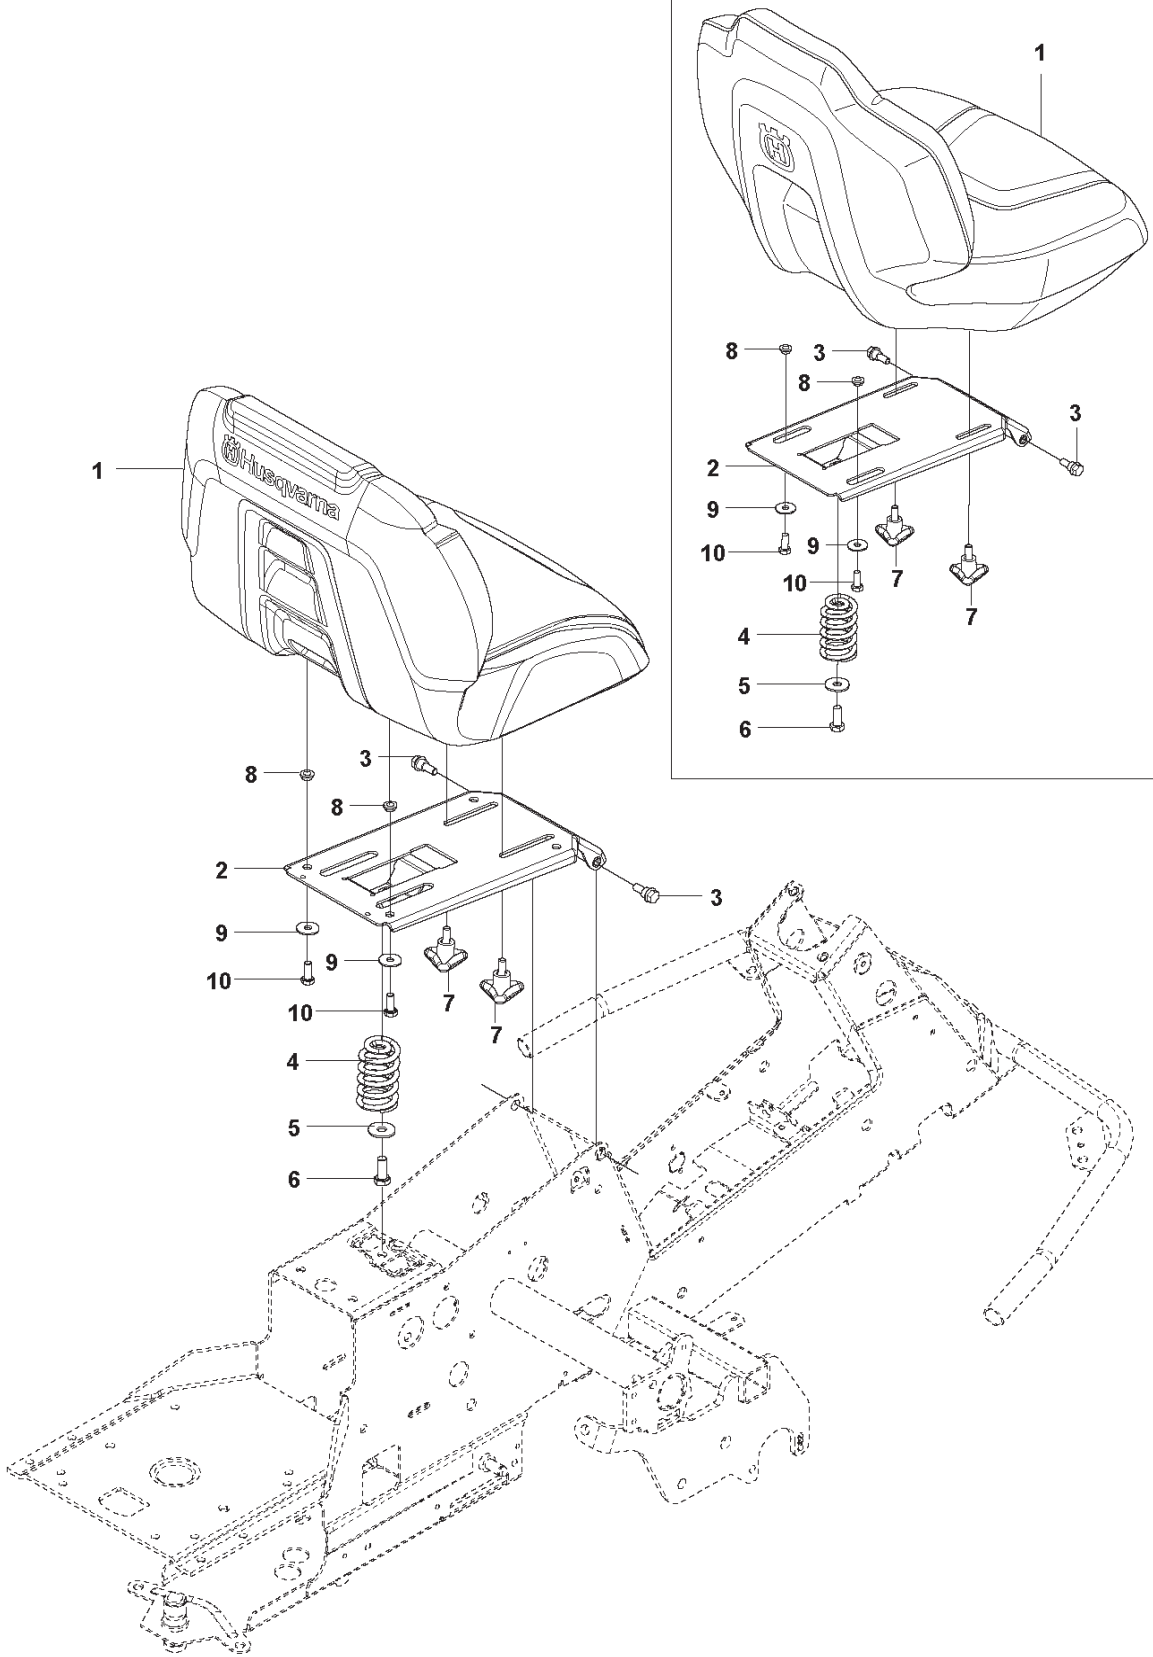

SEAT

REF.	ART. NR	ARTIKELBESKRIVNING	ANMÄRKNING	KIT
1	589345701	SÅTE	For 970542301	1
1	587605307	SÅTE KPL	For 970569101	1
2	501131506	SÅTESFÄSTE KPL	For 970569101	1
2	501131501	SÅTESFÄSTE KPL	For 970542301	1
3	506597401	SKRUV EHHFM		2
4	506915301	TRYCKFJÄDER		1
5	734117441	BRICKA		1
6	725249371	SKRUV EHHM		1
7	585065202	KNOPP		2
8	506565301	BUSHING		2
9	734116441	BRICKA		2
10	725245171	SKRUV EHHM		2