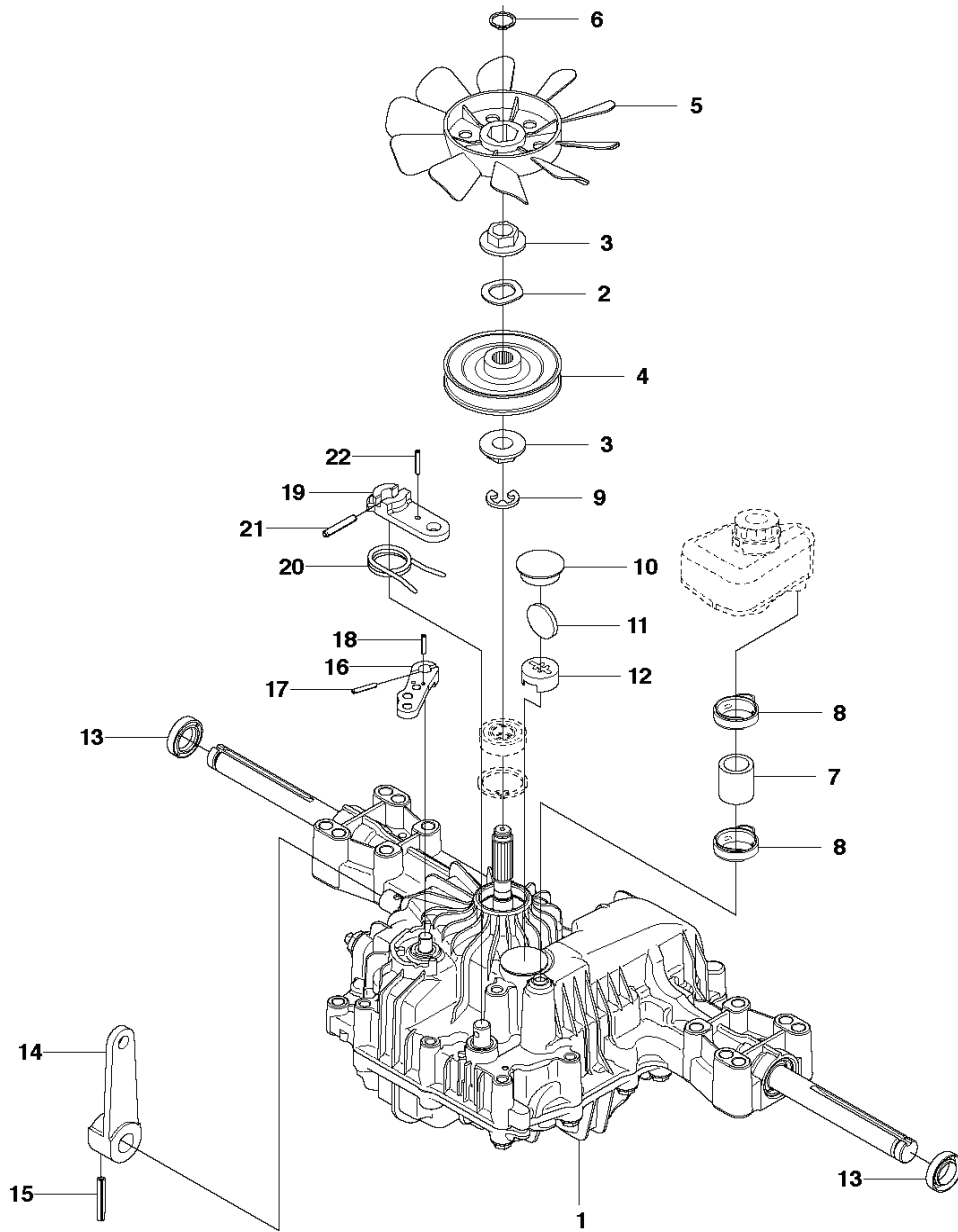

ADJUSTER HEIGHT

REF.	ART. NR	ARTIKELBESKRIVNING	ANMÄRKNING	KIT
1	594701302	FÄSTE		1
2	506570103	SKRUV EHHFM		2
3	577999901	JUSTERSKRUV		1
4	588164101	HANDTAG		1
5	584871302	LAGER		2
6	506908201	HEIGHT ROD		1
7	731231801	MUTTER (HEXAGON)		1
8	734117201	BRICKA		1
9	506784601	PENNOR		1
10	732211801	LOCK NUT		1
11	578040701	LÄNK		1
12	584288604	BRICKA		1
13	506570105	SKRUV EHHFM		1
14	544227001	KOPPLINGSSTÅNG		1
15	721618301	SPLIT PIN		2

CUTTING DECK C94 - 1

REF.	ART. NR	ARTIKELBESKRIVNING	ANMÄRKNING	KIT
40	544220701	CROSS BAR		1
41	584952001	CROSSBAR		1
42	506869601	LAGER		8
43	506813801	REINFORCING PLATE		2
44	578856101	FÄSTE		1
47	725246151	SKRUV EHHM		8
48	732211801	LOCK NUT		1
49	544226901	PARALLELLSTÅNG		2
50	544451401	PARALLELLSTÅNG		1
51	544451501	JUSTERSTÅNG		1
52	506897601	MUTTER		1
53	731232001	MUTTER (HEXAGON)		1
54	578177801	AGGREGATRAM		2
55	544213901	LÅSPINNE		1
56	544214101	FJÄDER		1
57	735311320	SPÄRRYTTARE		12
58	506597401	SKRUV EHHFM		4
59	732211801	LOCK NUT		12
60	506963001	HJUL KPL		3
61	535464101	BRICKA		4
62	735311700	SPÄRRING		1
63	587415201	REMSPÄNNARE KPL		1
64	506976801	FJÄDER		3
65	506992001	RÖR		3
66	725246351	SKRUV EHHM		3
67	734116441	BRICKA		3
68	544362401	SCREW		3
69	588462803	SNÄPPE		1
70	588234701	REMSKIVA		1
71	738210204	KULLAGER		2

HYDROSTAT K46 EU

REF.	ART. NR	ARTIKELBESKRIVNING	ANMÄRKNING	KIT
1	506986301	TRANSMISSION		1
2	506986501	FJÄDERBRICKA		1
3	506986601	DISTANS		2
4	506946901	REMSKIVA		1
5	506986801	FLÄKT		1
6	735311500	SPÄRRING		1
7	502451601	RÖR		1
8	505131102	SLANGKLÄMMA		2
9	535402807	KLÄMMA		1
10	535402832	PLUGG		1
11	505563901	MAGNET		1
12	535402830	HÅLLARE		1
13	535402837	TÄTNING		2
14	502453201	REGLERARM		1
15	586904601	PENNOR		1
16	535402817	HÄVARM		1
17	586904501	SPÄNNSTIFT		1
18	535402833	TAPP		1
19	535402838	HÄVARM		1
20	535402839	FJÄDER		1
21	535402840	PIN RETAINING SCREW		1
22	535402841	TAPP		1