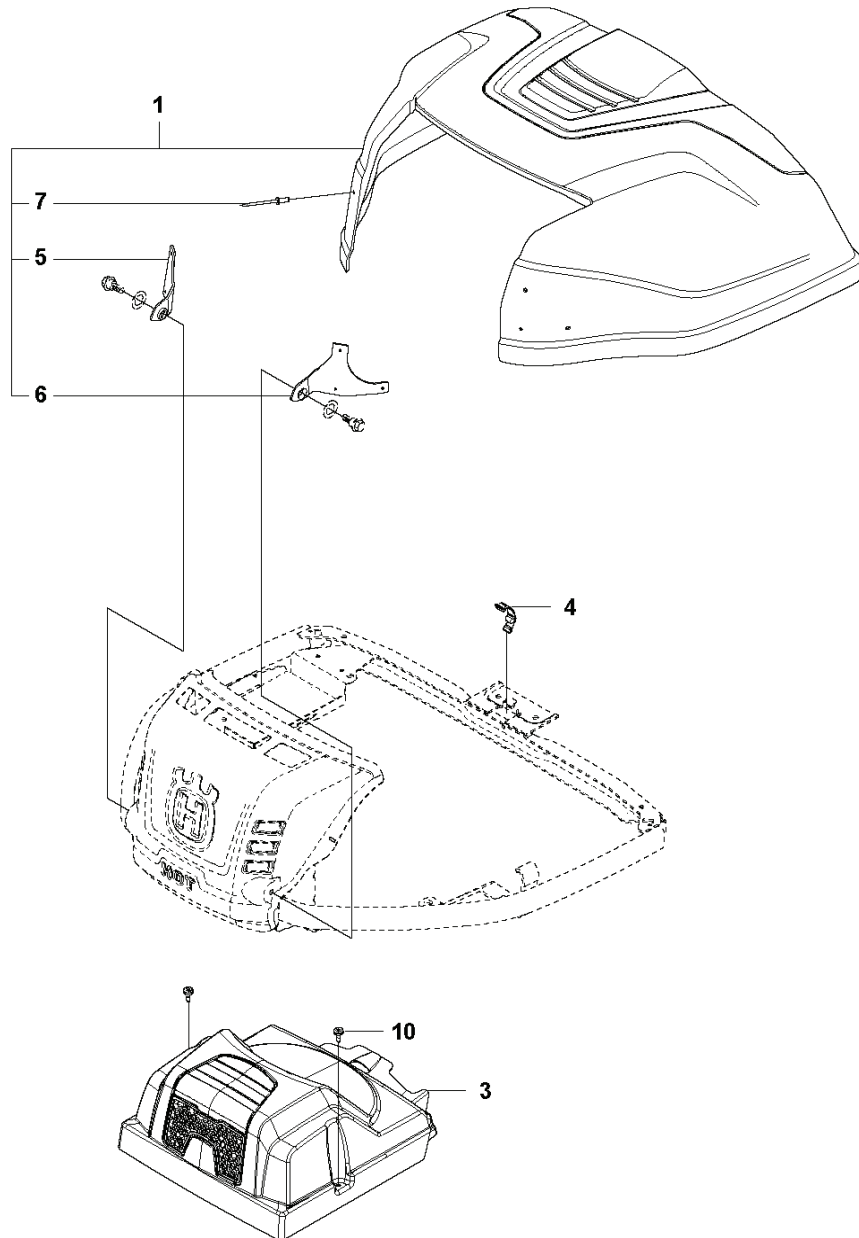

COVER - 1

REF.	ART. NR	ARTIKELBESKRIVNING	ANMÄRKNING	KIT
1	577614903	MOTORKÅPA KPL		1
3	578261304	TRANSMISSIONSKÅPA		1
4	588462803	SNÄPPE		1
5	578116501	GÅNGJÄRN		1
6	578116502	GÅNGJÄRN		1
7	722795402	NIT		6
10	574856201	SCREW		2
11	577062001	DEKAL		2