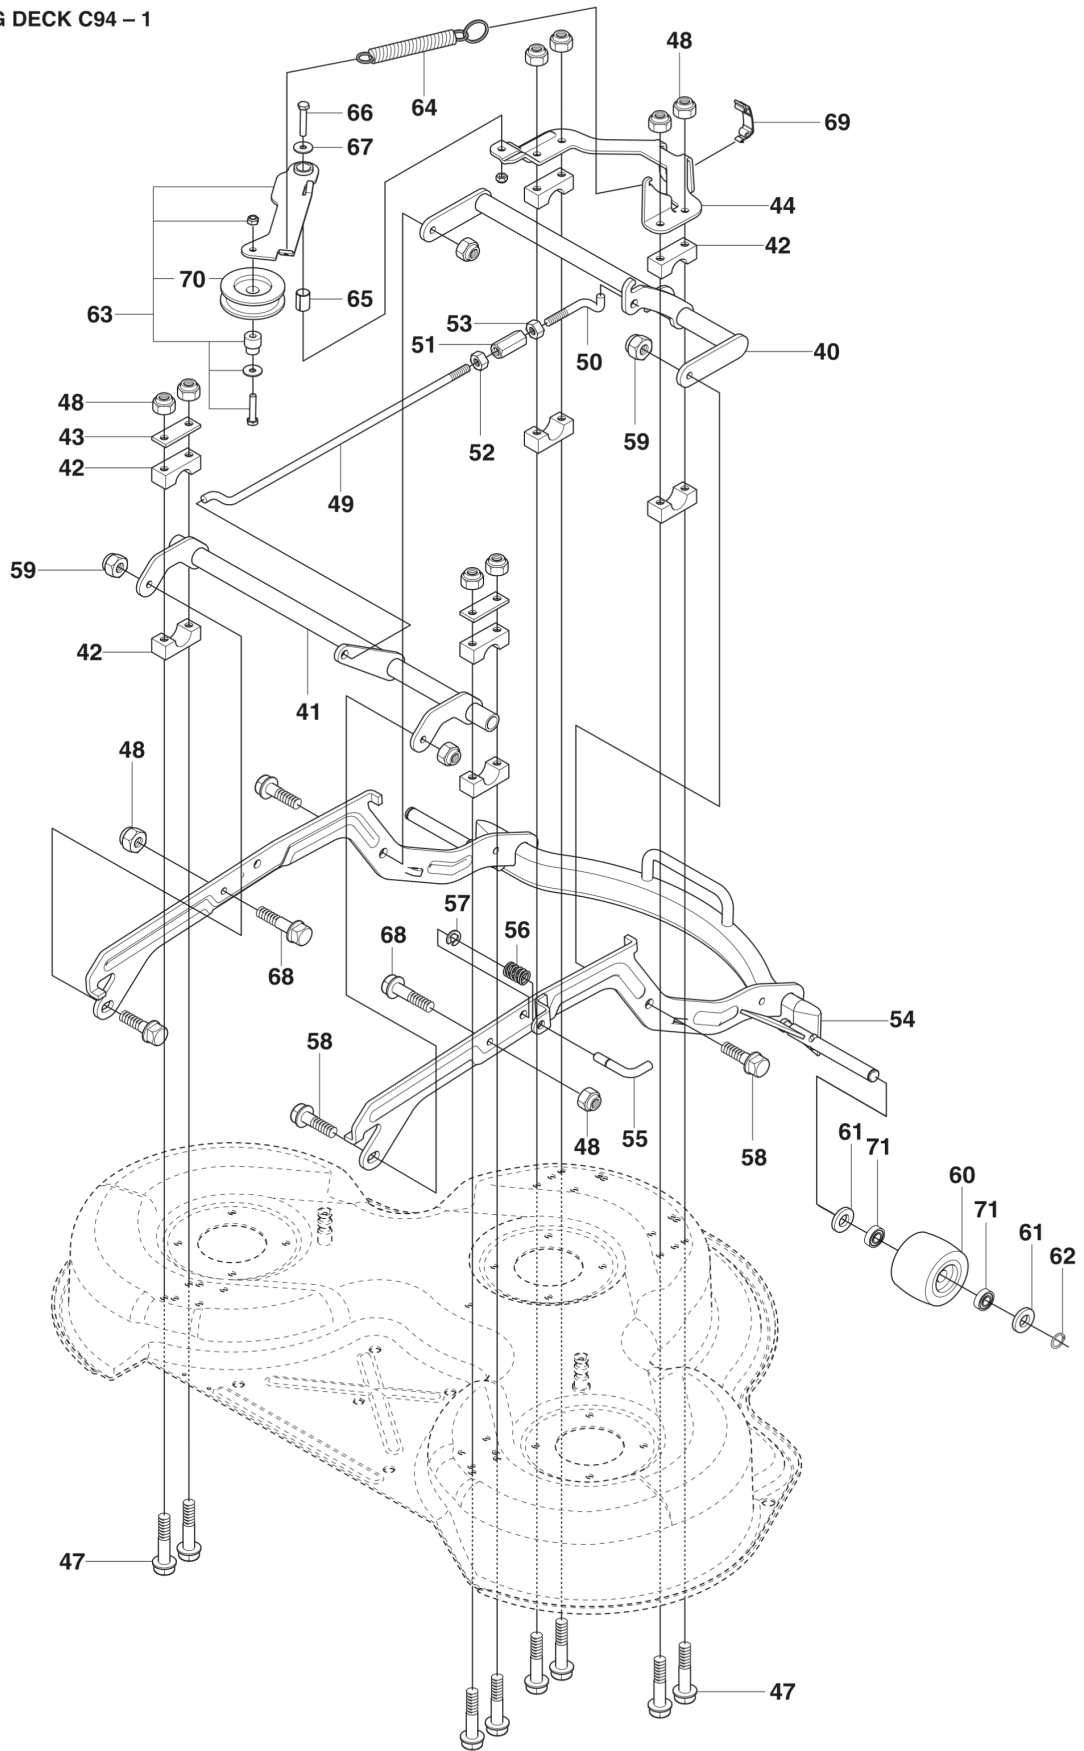

CUTTING DECK C94 - 1

REF.	ART. NR	ARTIKELBESKRIVNING	ANMÄRKNING	KIT
40	544220701	CROSS BAR		1
41	584952001	CROSSBAR		1
42	506869601	LAGER		8
43	506813801	REINFORCING PLATE		2
44	578856101	FÄSTE		1
47	725246151	SKRUV EHHM		8
48	732211801	LOCK NUT		1
49	544226901	PARALLELLSTÅNG		2
50	544451401	PARALLELLSTÅNG		1
51	544451501	JUSTERSTÅNG		1
52	506897601	MUTTER		1
53	731232001	MUTTER (HEXAGON)		1
54	578177801	AGGREGATRAM		2
55	544213901	LÅSPINNE		1
56	544214101	FJÄDER		1
57	735311320	SPÄRRYTTARE		12
58	506597401	SKRUV EHHFM		4
59	732211801	LOCK NUT		12
60	506963001	HJUL KPL		3
61	535464101	BRICKA		4
62	735311700	SPÄRRING		1
63	587415201	REMSPÄNNARE KPL		1
64	506976801	FJÄDER		3
65	506992001	RÖR		3
66	725246351	SKRUV EHHM		3
67	734116441	BRICKA		3
68	544362401	SCREW		3
69	588462803	SNÄPPE		1
70	588234701	REMSKIVA		1
71	738210204	KULLAGER		2