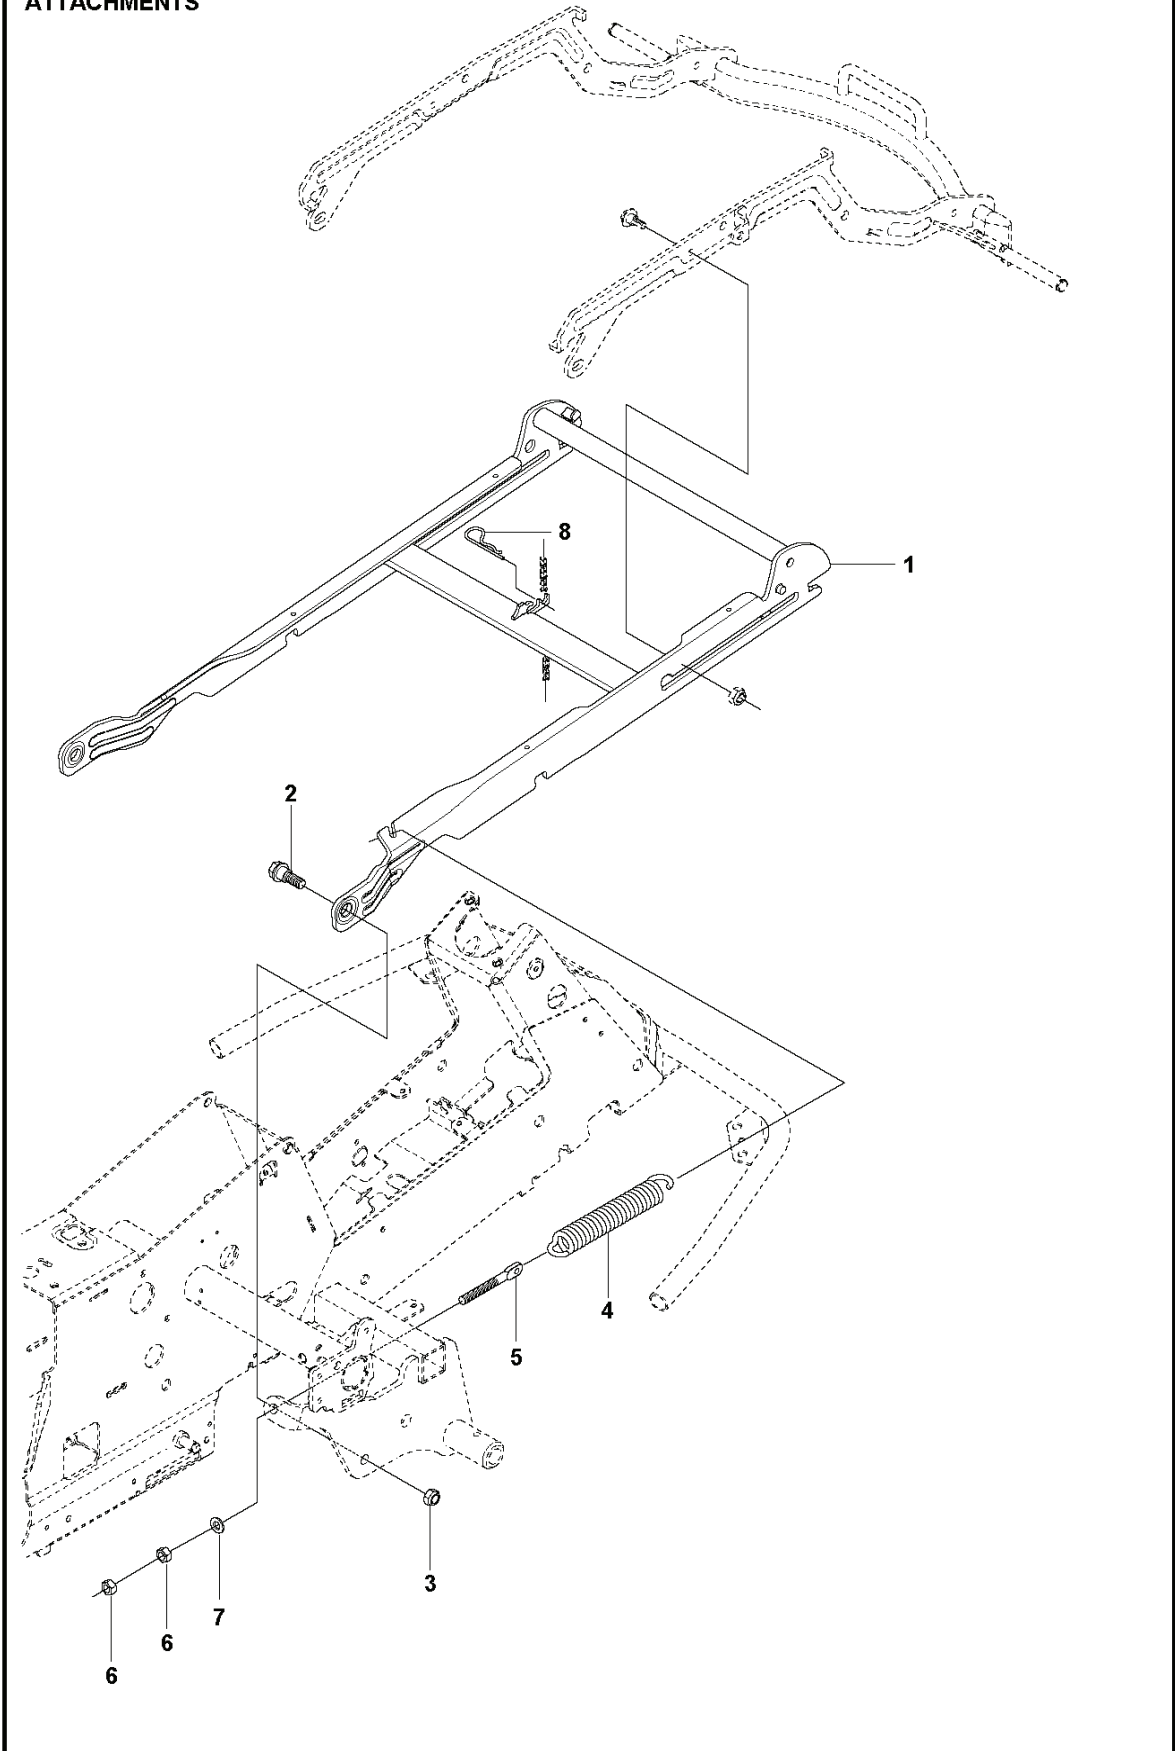

ATTACHMENTS

REF.	ART. NR	ARTIKELBESKRIVNING	ANMÄRKNING	KIT
1	578177401	REDSKAPSRAM		1
2	506895801	COLLAR SCREW		2
3	732252201	HEXAGON LÅSMUTTER		2
4	506837601	FJÄDER		2
5	506837701	RING BOLT		2
6	731232001	MUTTER (HEXAGON)		4
7	734117201	BRICKA		2
8	721680251	SPRING COTTER		1