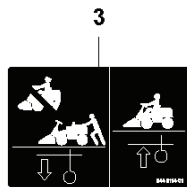

DECALS

REF.	ART. NR	ARTIKELBESKRIVNING	ANMÄRKNING	KIT
1	578364513	DEKAL		2
2	578392507	DEKAL		1
3	544211401	DEKAL		2
4	582570001	DEKAL		1
5	577062001	DEKAL		1
6	576973401	DEKAL		1
7	534208301	DEKAL	For 970569101	2