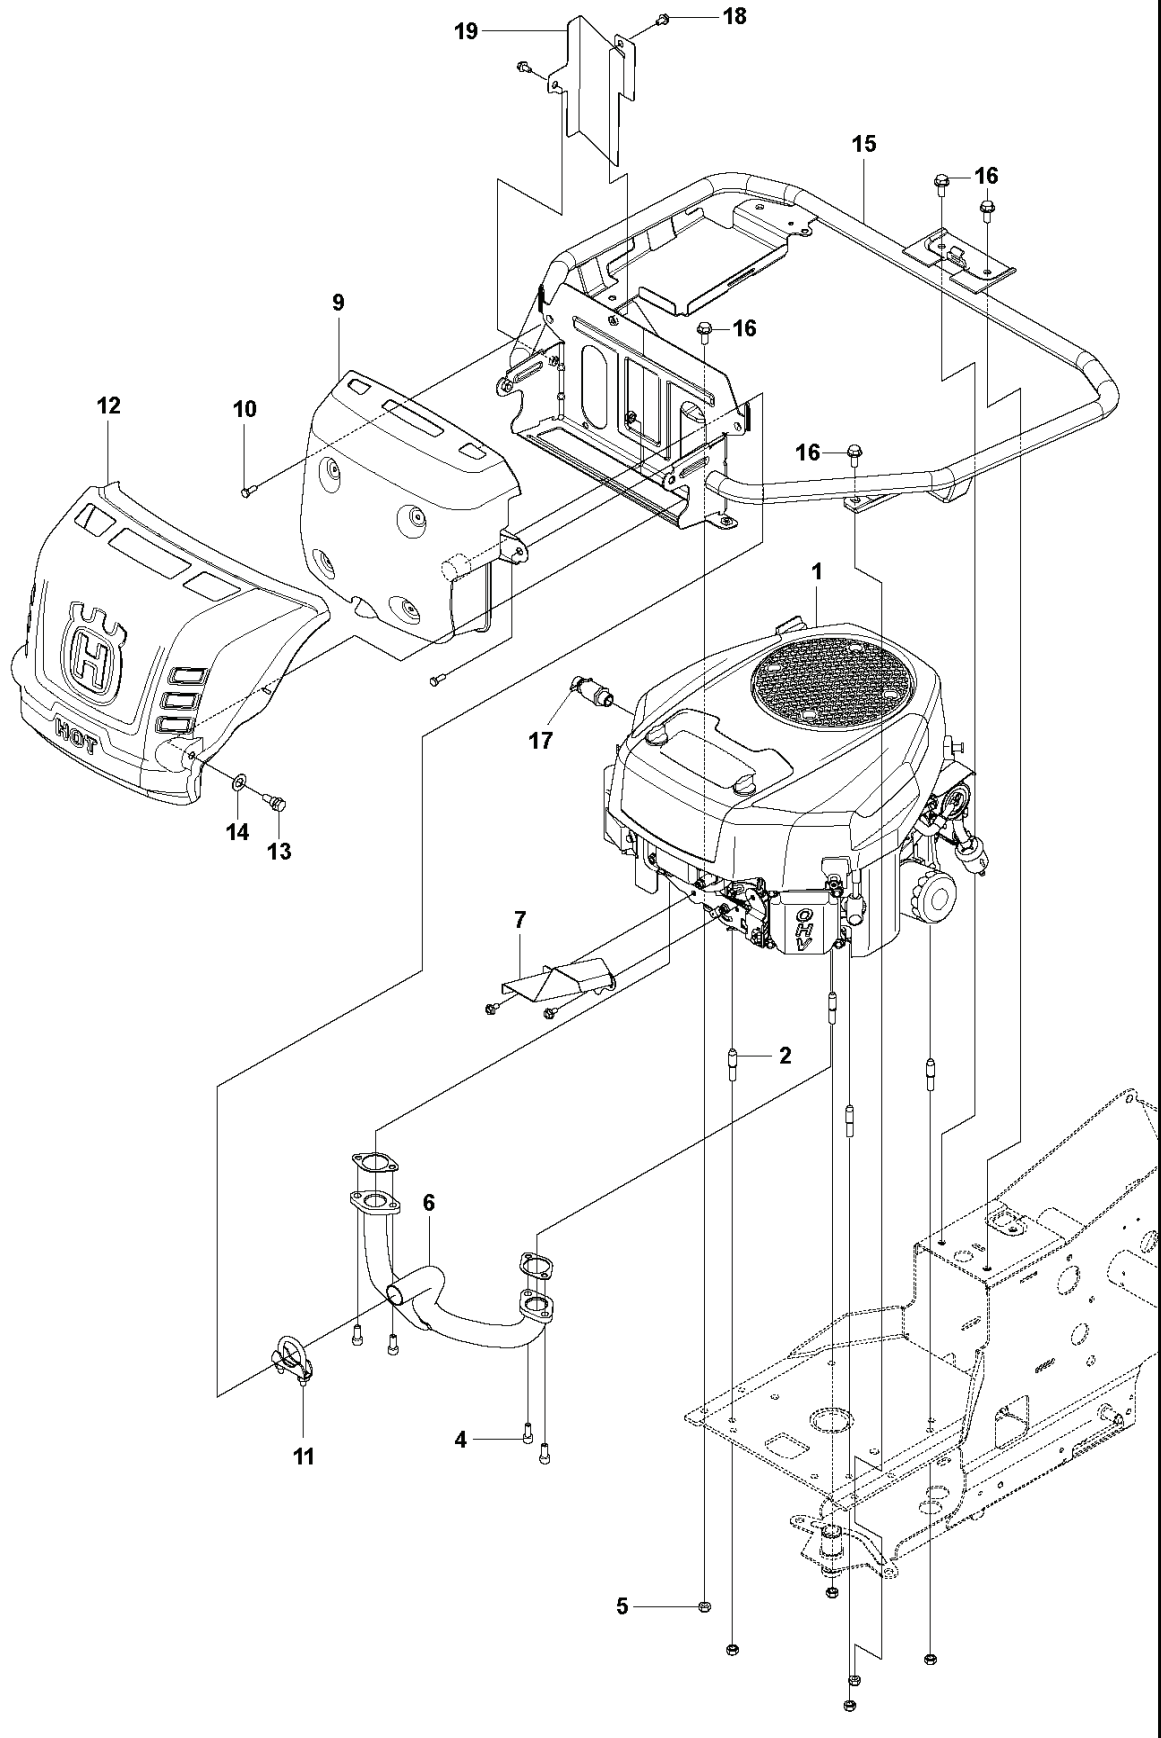

ENGINE

REF.	ART. NR	ARTIKELBESKRIVNING	ANMÄRKNING	KIT
1	531262201	MOTOR		1
2	578207501	PINNSKRUV		4
4	725545101	SKRUV IHSCM		1
5	732211801	LOCK NUT		6
6	529890801	MELLANSTYCKE		1
7	529904101	VÄRMESKÖLD		1
9	577813603	LJUDDÄMPARE		1
10	725236461	SKRUV EHHFT		2
11	501152201	CLAMP ASSY		1
12	577818502	VÄRMESKÖLD		1
13	506597401	SKRUV EHHFM		2
14	506839401	FJÄDERBRICKA		2
15	529905701	MOTORBÄGE		1
16	506570104	SKRUV EHHFM		4
17	532428287	PLUGG		1
18	535475212	SKRUV EHHFM		2
19	531223801	VÄRMESKÖLD		1