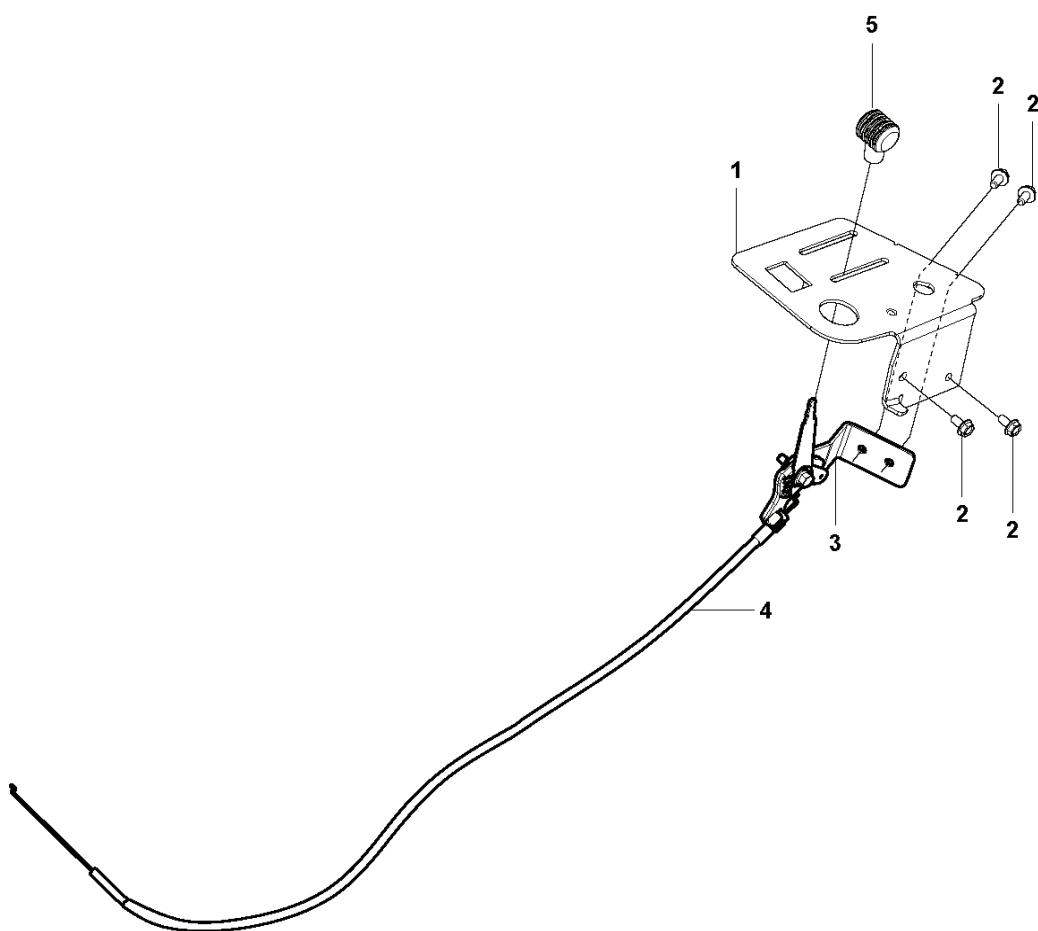

CONTROL UNIT

REF.	ART. NR	ARTIKELBESKRIVNING	ANMÄRKNING	KIT
1	578033101	STÖD		1
2	535475212	SKRUV EHHFM		4
3	578023501	GASREGLAGE		1
4	544301712	VAJER		2
5	506889101	KNOPP		1