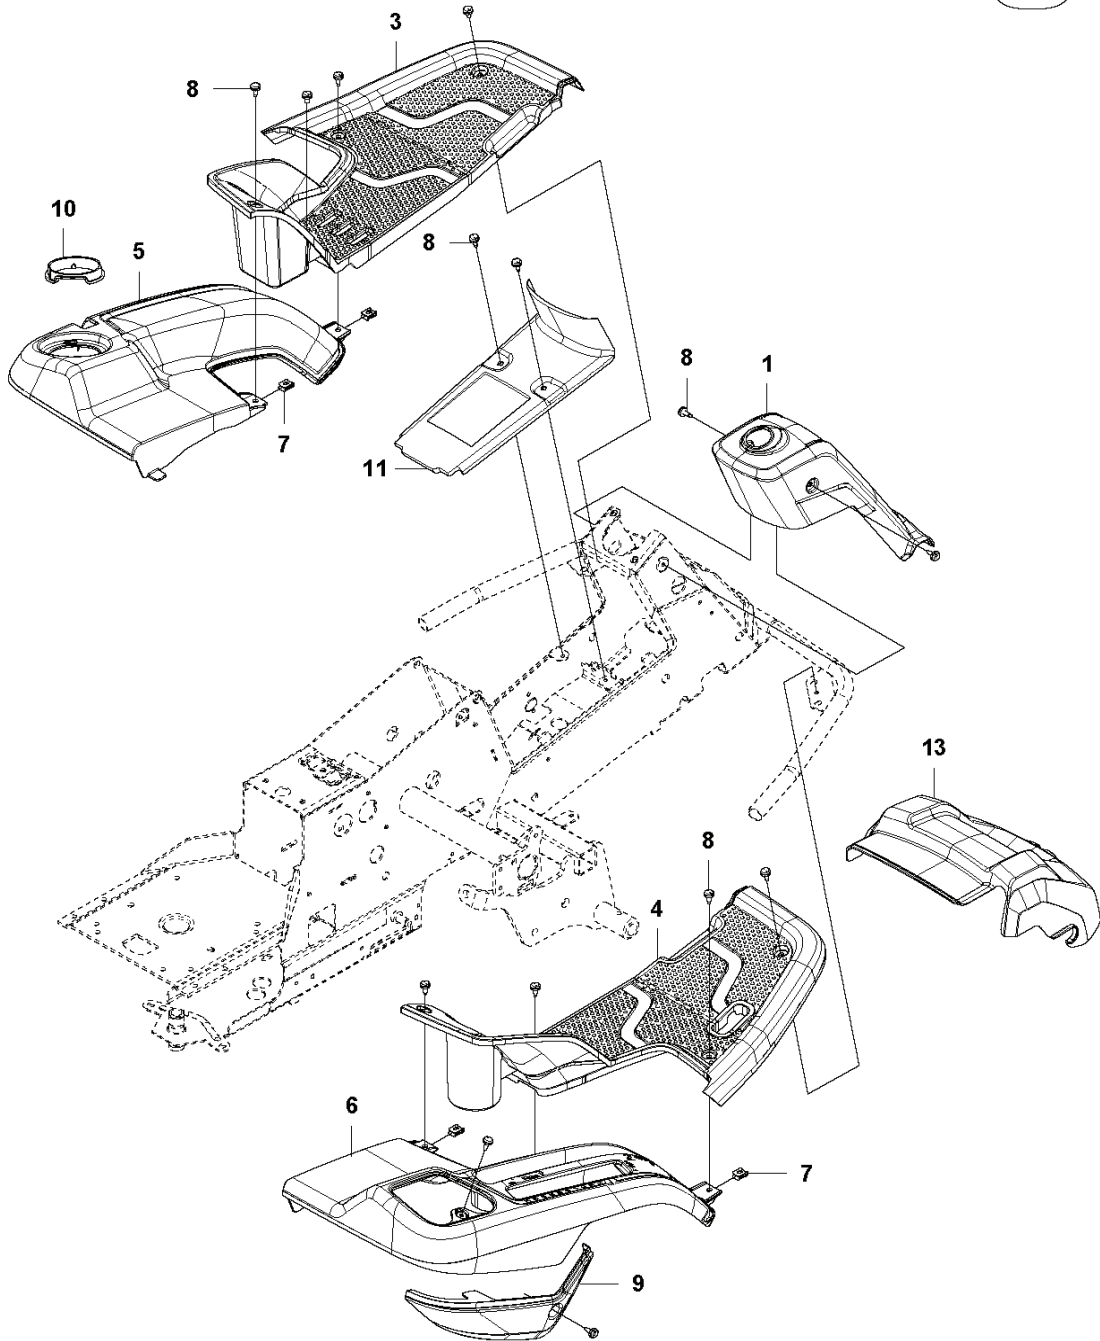

COVER - 2

REF.	ART. NR	ARTIKELBESKRIVNING	ANMÄRKNING	KIT
1	577615801	KÅPA		1
3	577729301	KÅPA		1
4	577729401	KÅPA		1
5	577729501	STÅNKSÅRM		1
6	577729601	STÅNKSÅRM		1
7	535429101	SPRING NUT		4
8	544400501	SCREW		14
9	577737501	REGLAGEKÅPA		1
10	577764501	LOCK NUT		1
11	599145201	KÅPA		1
13	578776301	AGGREGATKÅPA		1
14	576973401	DEKAL		1