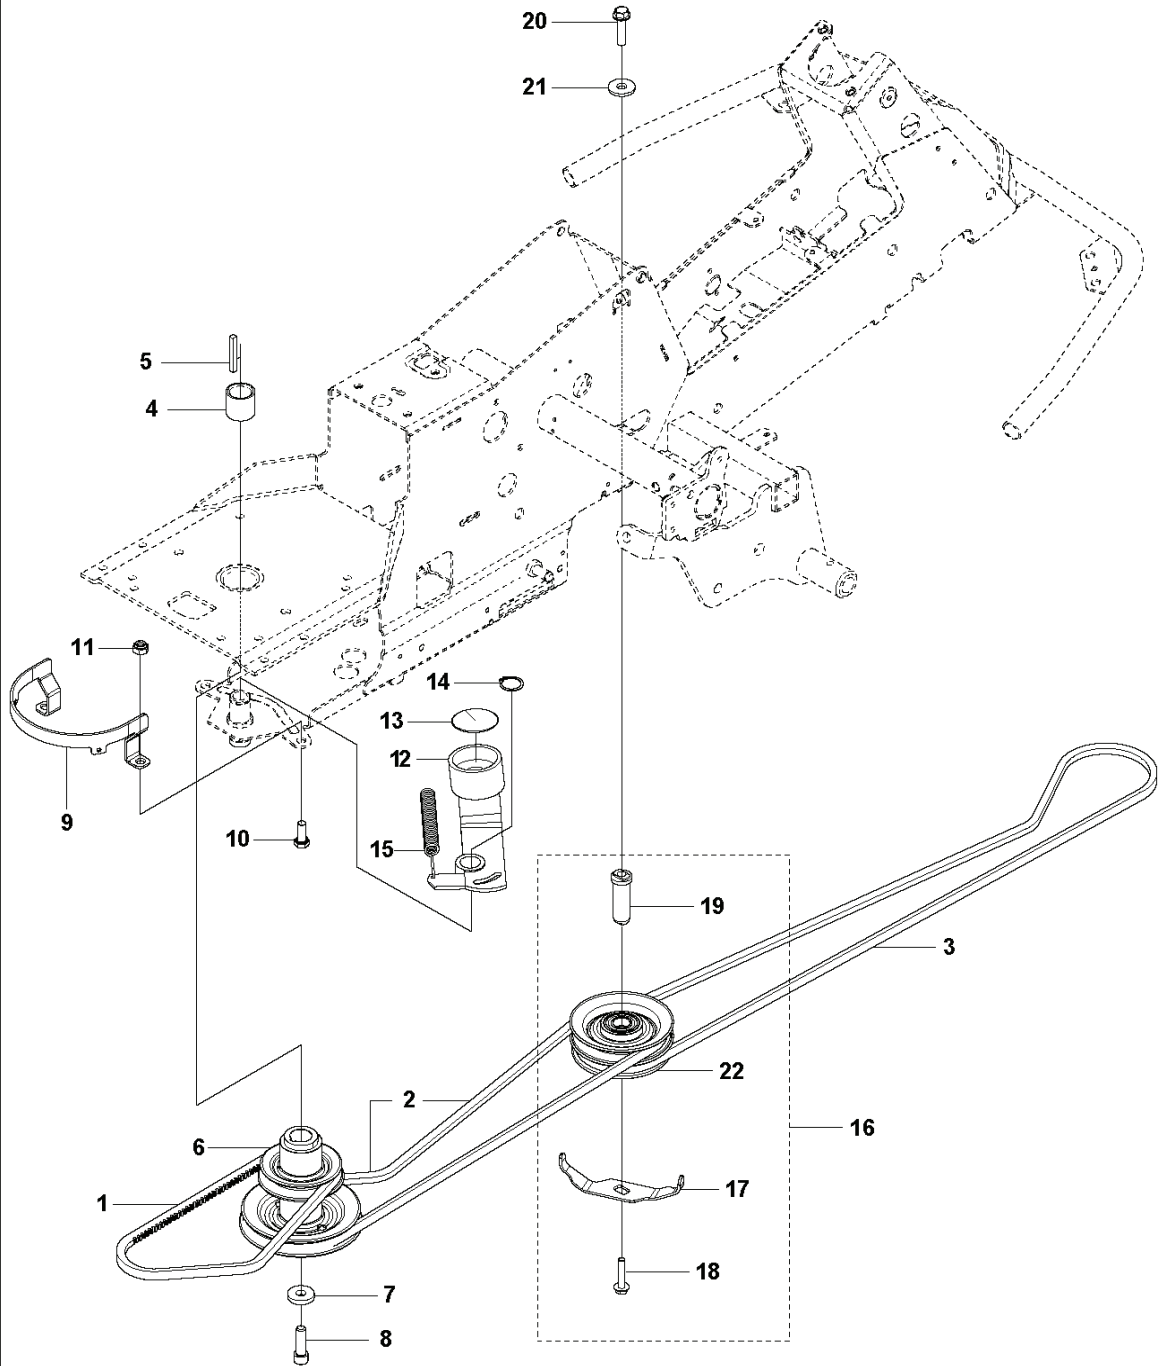

RESERVDELSKATALOG
: HUSQVARNA R 214TC

Reservdelslista

RESERVDELSLISTA

TRANSMISSION

REF.	ART. NR	ARTIKELBESKRIVNING	ANMÄRKNING	KIT
1	589531201	REM		1
2	589530401	REM		1
3	594977801	REM		1
4	506509201	DISTANSHYLSA		1
5	506555901	KIL		1
6	535482401	REMSKIVA		1
7	506597501	BRICKA		1
8	506556002	SCREW UNC		1
9	587425201	REMSTYRARE		1
10	725249371	SKRUV EHHM		2
11	732212001	LOCK NUT		2
12	535484401	REMSPÄNNARE KPL		1
13	535485001	TÄTNING		1
14	735312600	SPÄRRING		1
15	506665601	FJÄDER		1
16	581916301	REMSKIVA		1
17	544405301	REMSTYRARE		1
18	586320401	SCREW		1
19	581916401	AXEL		1
20	506675402	SKRUV EHHFM		1
21	734117441	BRICKA		1
22	535482201	REMSKIVA		1

PEDALS

PEDALS

REF.	ART. NR	ARTIKELBESKRIVNING	ANMÄRKNING	KIT
1	597935402	PEDALPLATTA KPL		1
2	586727401	KNOPP		1
3	506570104	SKRUV EHHFM		4
4	544403101	BROMSARM KPL		1
5	725236461	SKRUV EHHFT		2
6	506946301	BROMSFJÄDER		1
7	506992701	BROMSWIRE		1
8	735310920	SPÄRRYTARE		1
9	506535603	DRAGFJÄDER		1
10	574411101	REGLAGEKABEL		1
11	578776801	KULLED		2
12	732211601	LOCK NUT		2
13	731231401	MUTTER (HEXAGON)		2
14	522430801	FÄSTE		1
15	535475212	SKRUV EHHFM		1
17	535480201	RULLE		1
18	535480601	SKYDDSPÅT		1
19	535480701	FJÄDER		1
20	535480801	LAGERSTÖD		4
21	535480901	LAGERSTÖD		1
22	535481001	FÖRSTÄRKNINGSPLATTA		1
23	586966401	PEDALGUMMI		1
24	586966402	PEDALGUMMI		1
25	506566501	KLÄMMA		1
26	725236461	SKRUV EHHFT		1

ADJUSTER HEIGHT

REF.	ART. NR	ARTIKELBESKRIVNING	ANMÄRKNING	KIT
1	594701302	FÄSTE		1
2	506570103	SKRUV EHHFM		2
3	577999901	JUSTERSKRUV		1
4	588164101	HANDTAG		1
5	584871302	LAGER		2
6	506908201	HEIGHT ROD		1
7	731231801	MUTTER (HEXAGON)		1
8	734117201	BRICKA		1
9	506784601	PENNOR		1
10	732211801	LOCK NUT		1
11	578040701	LÄNK		1
12	584288604	BRICKA		1
13	506570105	SKRUV EHHFM		1
14	544227001	KOPPLINGSSTÅNG		1
15	721618301	SPLIT PIN		2