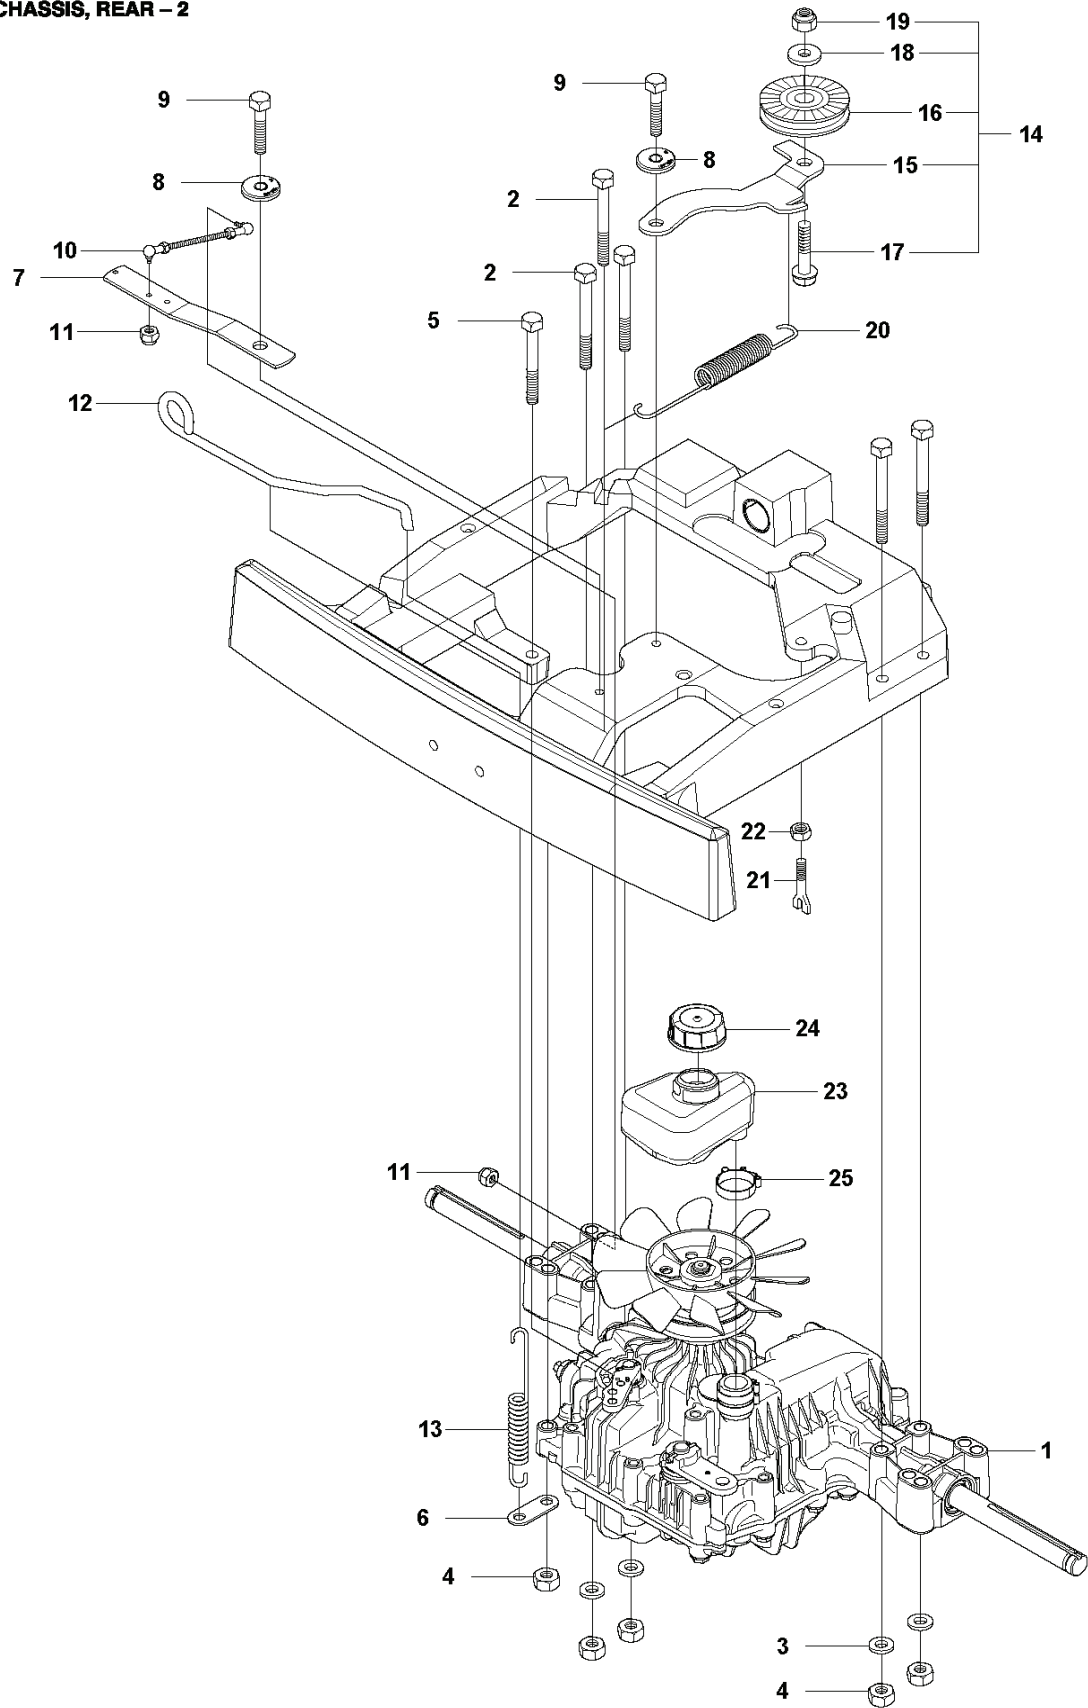

CHASSIS, REAR - 2

REF.	ART. NR	ARTIKELBESKRIVNING	ANMÄRKNING	KIT
1	506986301	TRANSMISSION		1
2	725246751	SKRUV EHHM		5
3	734116401	BRICKA		4
4	731231801	MUTTER (HEXAGON)		5
5	725246251	SKRUV EHHM		1
6	506599301	LÄNK		1
7	579596801	HÄVARM		1
8	584288604	BRICKA		2
9	725245171	SKRUV EHHM		2
10	506987501	JUSTERSTÅNG		1
11	732211401	LOCK NUT		2
12	506988201	FRIKOPPLINGSSTÅNG		1
13	506834301	FJÄDER		1
14	506988401	REMSPÄNNARE KPL		1
15	588740401	REMSPÄNNARE		1
16	506946901	REMSKIVA		1
17	725245571	SKRUV EHHM		1
18	734116441	BRICKA		1
19	732211801	LOCK NUT		1
20	594924101	FJÄDER		1
21	506988801	PENDULUM		1
22	731232001	MUTTER (HEXAGON)		1
23	506989001	EXPANSIONSTANK		1
24	590324701	TANKLOCK KPL		1
25	505131102	SLANGLÄMMA		1