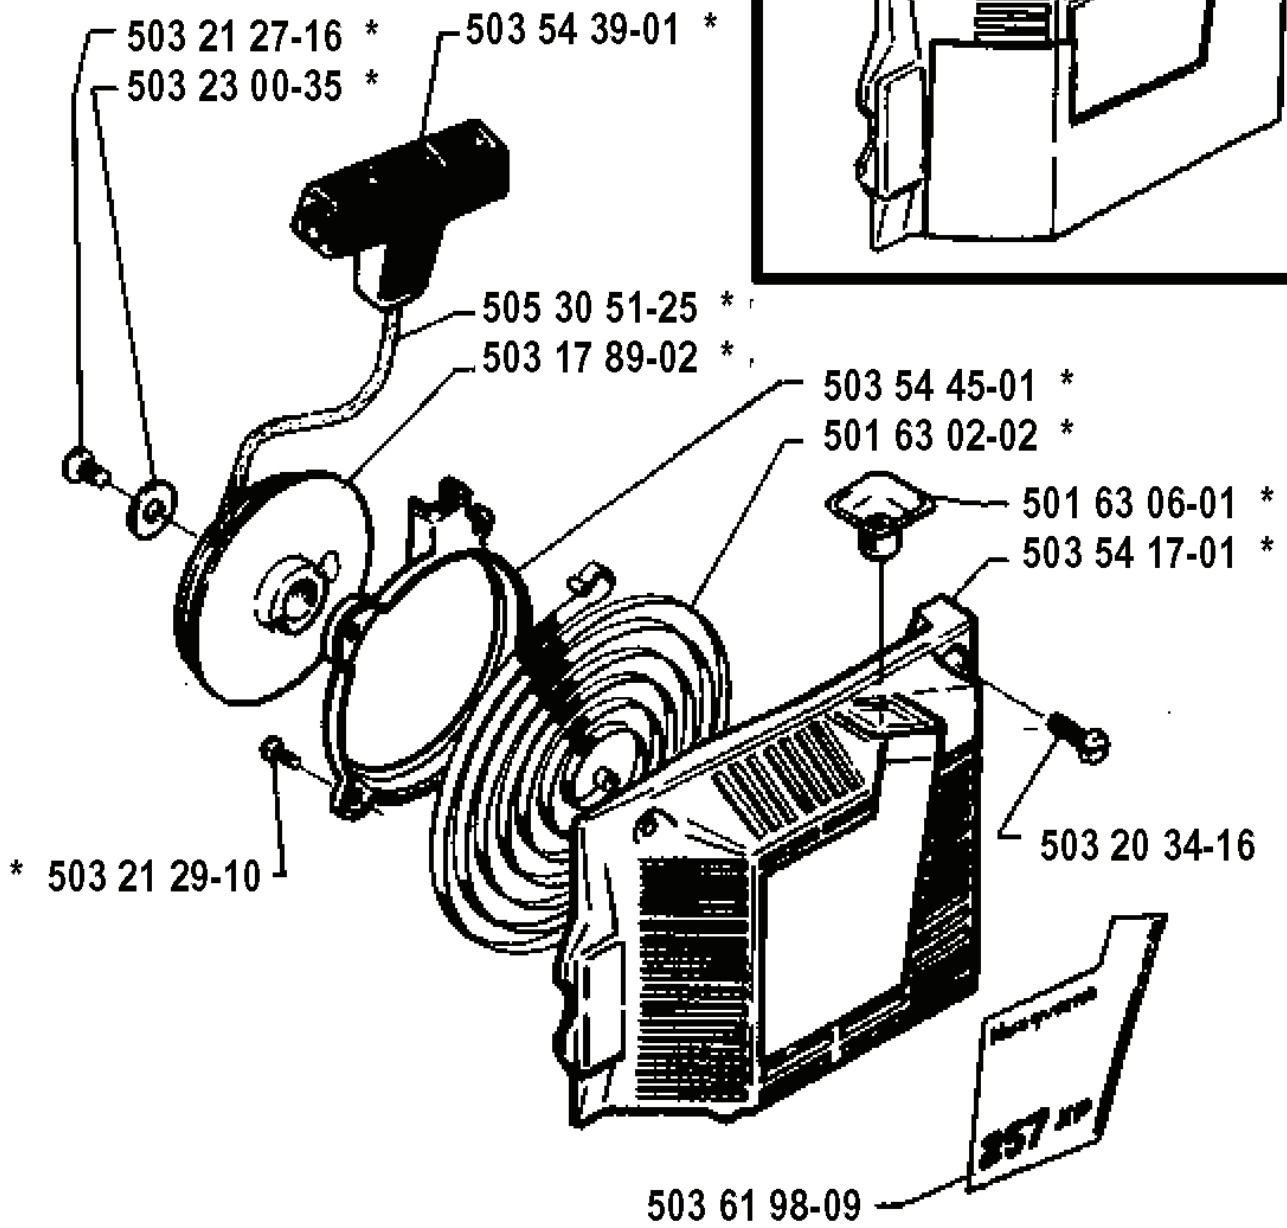

RESERVDELSKATALOG
: HUSQVARNA

Reservdelslista

RESERVDELSLISTA

* compl 503 54 16-01

REF.	ART. NR	ARTIKELBESKRIVNING	ANMÄRKNING	KIT
5035416-01	503541601	STARTAPPARAT		1
5032127-16	503212716	SKRUV CRPANT		1
5032300-35	503230035	BRICKA		1
5032129-10	503212910	SCREW CCRPANT		1
5036198-09	503619809	DEKAL		1
5032034-16	503203416	SKRUV CCRPANMO		1
5035417-01	503541701	STARTAPPARAT		1
5016306-01	501630601	HYLSA		1
5016302-02	501630202	RETURFJÄDER		1
5035445-01	503544501	SKYDDSRING		1
5031789-02	503178902	LINHJUL KPL		1
5053051-25	505305125	STARTSNÖRE		1
5035439-01	503543901	STARHANDTAG		1
5035277-01	503527701	VINTERSKYDD KPL		1

K

REF.	ART. NR	ARTIKELBESKRIVNING	ANMÄRKNING	KIT
501 49 27-03	501492703	KÅPA		1
503 21 28-06	503212806	SCREW CCRPANT		1
503 08 97-02	503089702	STOPPKONTAKT		1
501 48 54-02	501485402	TÄNDSTIFTSSKYDD		1
503 63 55-01	503635501	ELECTRONIC MODULE		1
503 20 25-20	503202520	SKRUV IHSCM		1
501 83 98-01	501839801	KABEL		1
503 08 52-01	503085201	BRICKA		1
503 22 10-11	503221011	MUTTER (HEXAGON)		1
501 81 99-01	501819901	SCREW		1
501 67 32-01	501673201	MEDBRINGARHAKE		1
503 23 00-42	503230042	BRICKA		1
501 63 48-01	501634801	FJÄDER		1
503 52 94-01	503529401	SVÄNGHJUL KPL		1