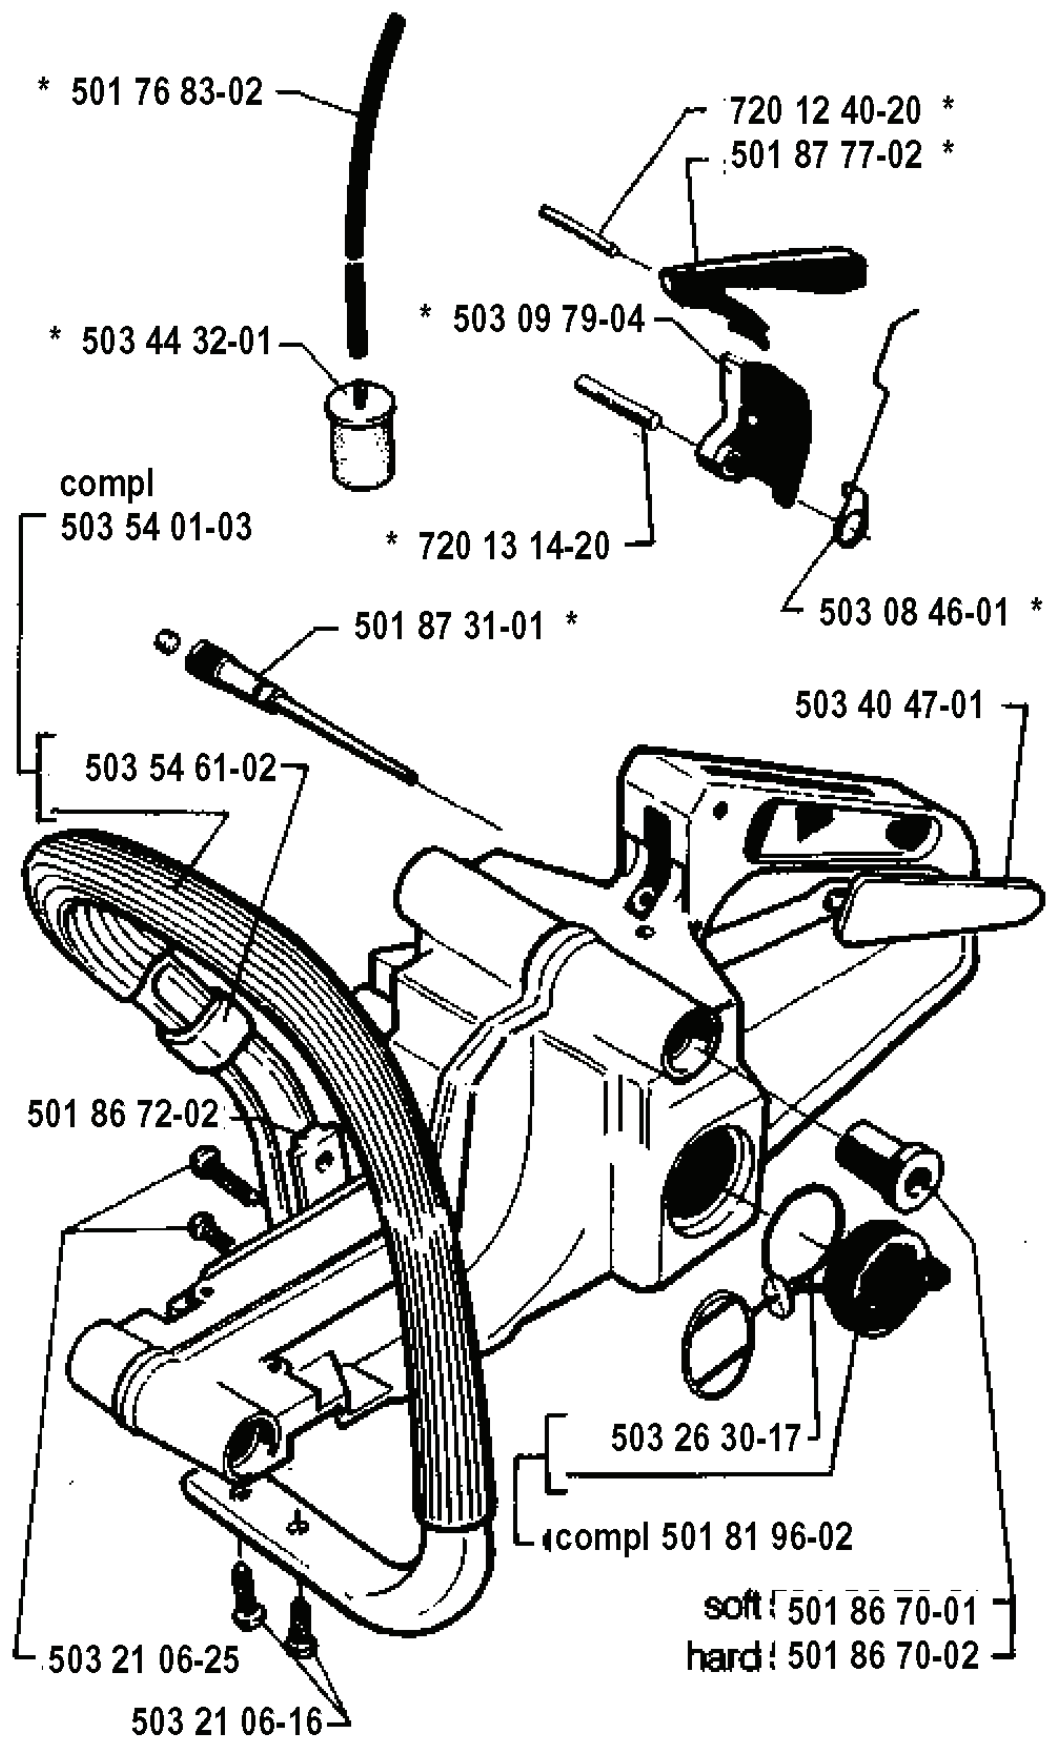

J

* compl 501 76 13-10