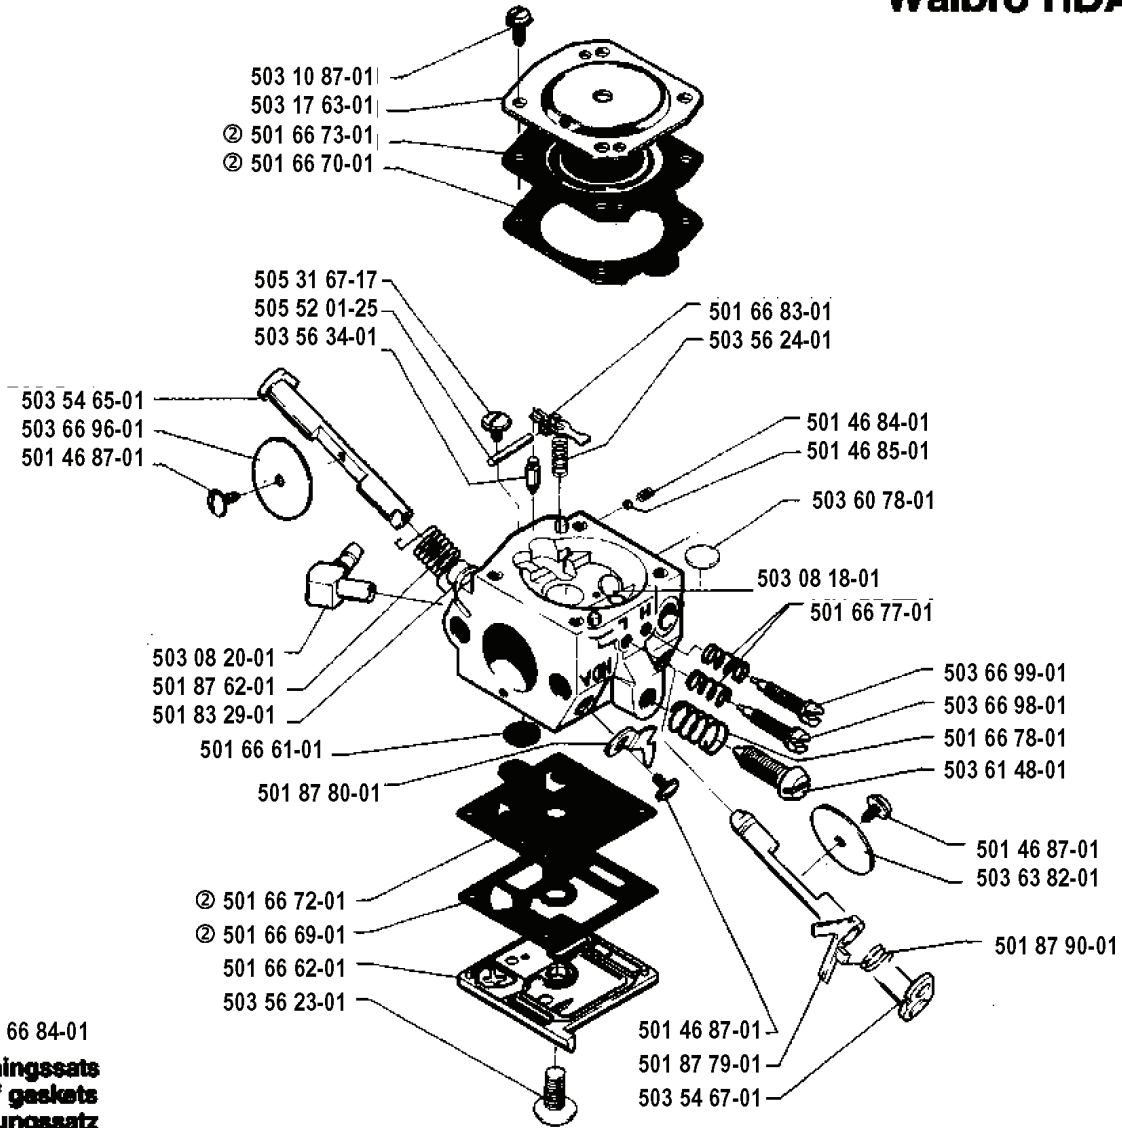

M compl 503 28 16-05

Walbro HDA-120

② 501 66 84-01
Packningssats
Set of gaskets
Dichtungssatz
Jeu de joints
Jeugo de junta