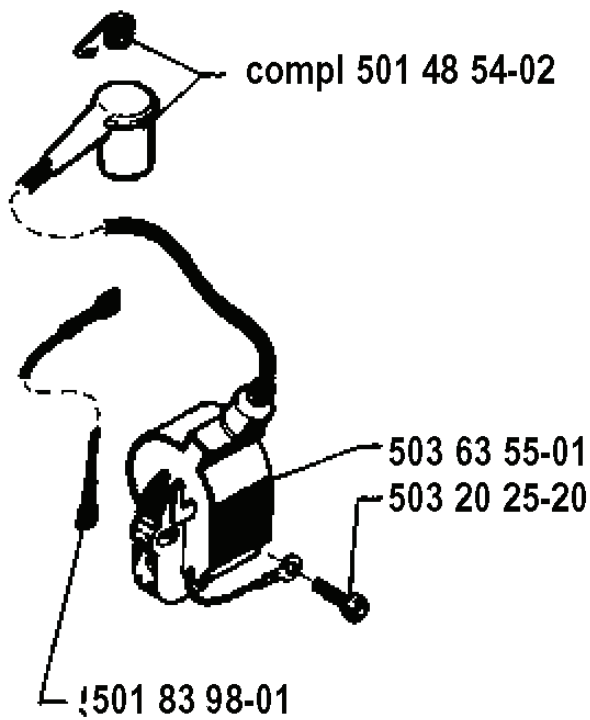

RESERVDELSKATALOG
: HUSQVARNA

Reservdelslista

RESERVDELSLISTA

* compl 503 54 16-01

REF.	ART. NR	ARTIKELBESKRIVNING	ANMÄRKNING	KIT
5035416-01	503541601	STARTAPPARAT		1
5032127-16	503212716	SKRUV CRPANT		1
5032300-35	503230035	BRICKA		1
5032129-10	503212910	SCREW CCRPANT		1
5036198-09	503619809	DEKAL		1
5032034-16	503203416	SKRUV CCRPANMO		1
5035417-01	503541701	STARTAPPARAT		1
5016306-01	501630601	HYLSA		1
5016302-02	501630202	RETURFJÄDER		1
5035445-01	503544501	SKYDDSRING		1
5031789-02	503178902	LINHJUL KPL		1
5053051-25	505305125	STARTSNÖRE		1
5035439-01	503543901	STARHANDTAG		1
5035277-01	503527701	VINTERSKYDD KPL		1

K

REF.	ART. NR	ARTIKELBESKRIVNING	ANMÄRKNING	KIT
501 49 27-03	501492703	KÅPA		1
503 21 28-06	503212806	SCREW CCRPANT		1
503 08 97-02	503089702	STOPPKONTAKT		1
501 48 54-02	501485402	TÄNDSTIFTSSKYDD		1
503 63 55-01	503635501	ELECTRONIC MODULE		1
503 20 25-20	503202520	SKRUV IHSCM		1
501 83 98-01	501839801	KABEL		1
503 08 52-01	503085201	BRICKA		1
503 22 10-11	503221011	MUTTER (HEXAGON)		1
501 81 99-01	501819901	SCREW		1
501 67 32-01	501673201	MEDBRINGARHAKE		1
503 23 00-42	503230042	BRICKA		1
501 63 48-01	501634801	FJÄDER		1
503 52 94-01	503529401	SVÄNGHJUL KPL		1

F

* compl 506 18 19-71

REF.	ART. NR	ARTIKELBESKRIVNING	ANMÄRKNING	KIT
506 18 19-71	506181971	VEVAXEL KPL		1
738 22 02-25	738220225	KULLAGER		1
501 86 18-01	501861801	NÅLLAGER		1

C

* compl 503 55 55-03

* 503 69 69-01