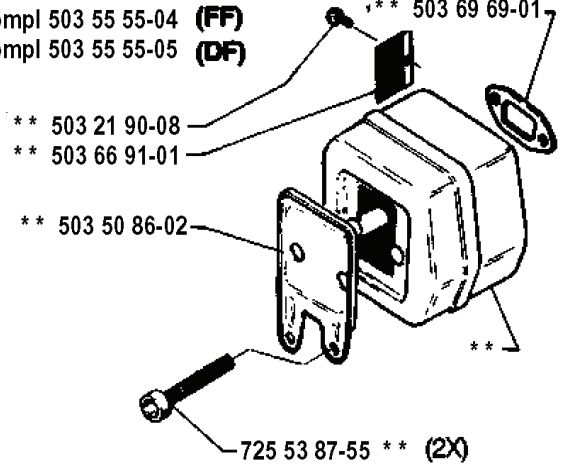

G * compl 501 86 00-04

REF.	ART. NR	ARTIKELBESKRIVNING	ANMÄRKNING	KIT
501 86 00-04	501860004	VEVHUS KPL		1
501 87 05-01	501870501	KEDJELEDARPLÅT		1
725 53 37-55	725533755	SKRUV IHSCM		1
501 51 72-01	501517201	KEDJESTYRARE		1
503 20 02-50	503200250	SKRUV IHSCFM		1
725 53 25-56	725532556	SKRUV IHSCM		1
734 11 46-01	734114601	BRICKA		1
501 68 68-01	501686801	KEDJEFÅNGARE		1
501 81 92-01	501819201	SCREW		1
501 45 27-02	501452702	LOCK NUT		1
501 45 41-01	501454101	MUTTER		1
501 79 50-01	501795001	BARKSTÖD		1
720 13 07-10	720130710	CYLINDRISK PINNE		1
501 83 93-02	501839302	OIL TANK VENT		1
725 53 32-55	725533255	SCREW		1
501 49 27-03	501492703	KÅPA		1
501 86 94-01	501869401	TÄTNING		1
503 68 42-42	503684242	SVÄRDSBULT		1
740 44 05-00	740440500	O-RING		1
501 76 56-02	501765602	TANKLOCK KPL		1
501 87 24-01	501872401	HÅLLARE		1
740 48 27-02	740482702	O-RING		1
501 49 76-01	501497601	SCREW		1
505 27 57-19	505275719	SEALING RING		1
503 54 40-03	503544003	LUFTLEDARE		1
501 86 03-01	501860301	BUFFERT		1
725 53 25-55	725532555	SKRUV IHSCM		1
503 54 37-01	503543701	LUFTLEDARE		1
724 33 25-56	724332556	SKRUV CRCSFM		1
503 54 26-02	503542602	LUFTMUNSTYCKE		1
503 54 38-02	503543802	GENOMFÖRING		1

F

* compl 506 18 19-71

REF.	ART. NR	ARTIKELBESKRIVNING	ANMÄRKNING	KIT
506 18 19-71	506181971	VEVAXEL KPL		1
738 22 02-25	738220225	KULLAGER		1
501 86 18-01	501861801	NÅLLAGER		1

C

* compl 503 55 55-03

* 503 69 69-01

** compl 503 55 55-04 (FF)
** compl 503 55 55-05 (DF)

REF.	ART. NR	ARTIKELBESKRIVNING	ANMÄRKNING	KIT
503 55 55-03	503555503	LJUDDÄMPARE		1
503 50 86-02	503508602	BASEPLATE		1
503 20 02-12	503200212	SKRUV IHSCFM		1
725 53 87-55	725538755	SCREW	2X	1
503 55 55-04	503555504	LJUDDÄMPARE	FF	1
503 55 55-05	503555505	LJUDDÄMPARE	DF	1
503 21 90-08	503219008	SCREW CCRPANM		1
503 66 91-01	503669101	GNISTFÅNGARNÄT		1
503 69 69-01	503696901	FLÄNSBRICKA		1