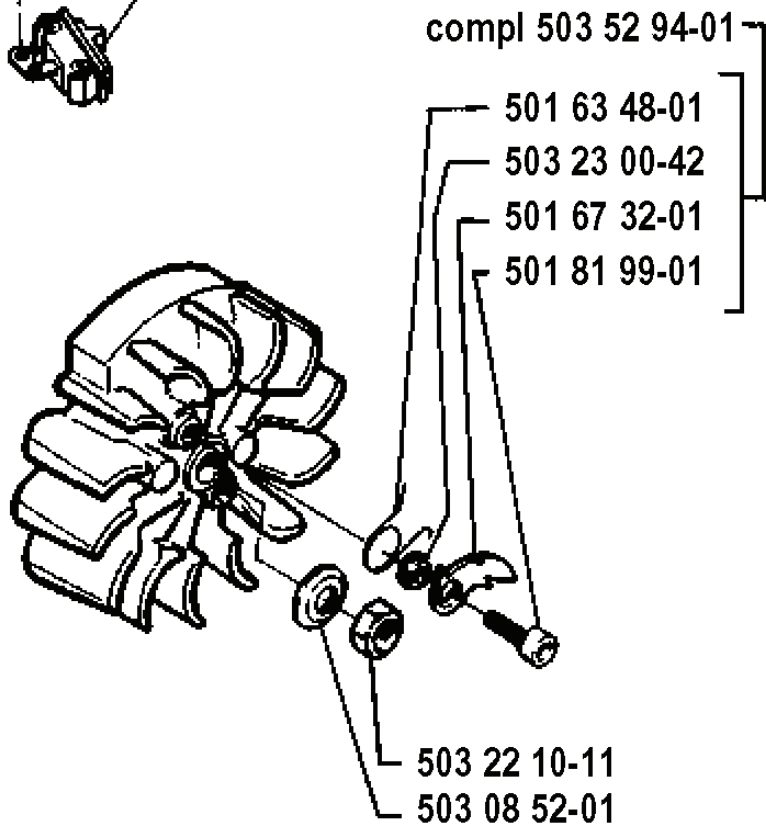

RESERVDELSKATALOG
: HUSQVARNA

Reservdelslista

RESERVDELSLISTA

* compl 503 54 16-01

REF.	ART. NR	ARTIKELBESKRIVNING	ANMÄRKNING	KIT
5035416-01	503541601	STARTAPPARAT		1
5032127-16	503212716	SKRUV CRPANT		1
5032300-35	503230035	BRICKA		1
5032129-10	503212910	SCREW CCRPANT		1
5036198-09	503619809	DEKAL		1
5032034-16	503203416	SKRUV CCRPANMO		1
5035417-01	503541701	STARTAPPARAT		1
5016306-01	501630601	HYLSA		1
5016302-02	501630202	RETURFJÄDER		1
5035445-01	503544501	SKYDDSRING		1
5031789-02	503178902	LINHJUL KPL		1
5053051-25	505305125	STARTSNÖRE		1
5035439-01	503543901	STARHANDTAG		1
5035277-01	503527701	VINTERSKYDD KPL		1

K

REF.	ART. NR	ARTIKELBESKRIVNING	ANMÄRKNING	KIT
501 49 27-03	501492703	KÅPA		1
503 21 28-06	503212806	SCREW CCRPANT		1
503 08 97-02	503089702	STOPPKONTAKT		1
501 48 54-02	501485402	TÄNDSTIFTSSKYDD		1
503 63 55-01	503635501	ELECTRONIC MODULE		1
503 20 25-20	503202520	SKRUV IHSCM		1
501 83 98-01	501839801	KABEL		1
503 08 52-01	503085201	BRICKA		1
503 22 10-11	503221011	MUTTER (HEXAGON)		1
501 81 99-01	501819901	SCREW		1
501 67 32-01	501673201	MEDBRINGARHAKE		1
503 23 00-42	503230042	BRICKA		1
501 63 48-01	501634801	FJÄDER		1
503 52 94-01	503529401	SVÄNGHJUL KPL		1