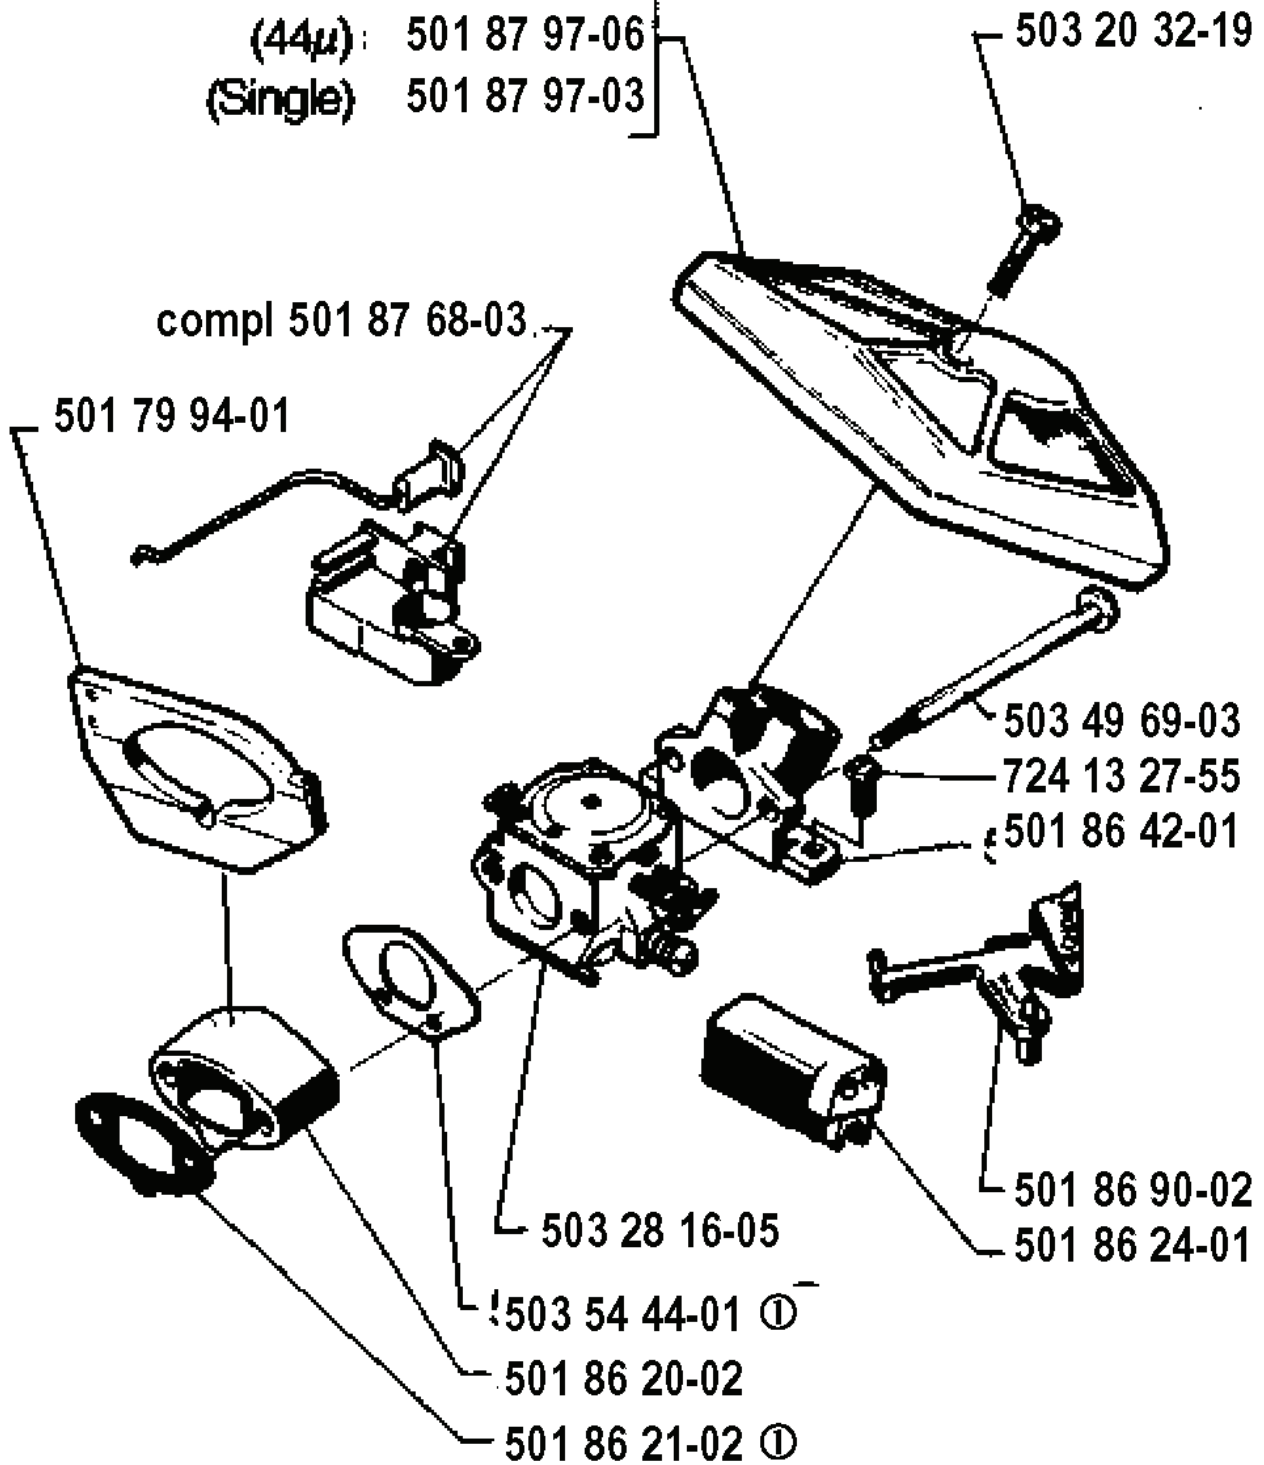

D

REF.	ART. NR	ARTIKELBESKRIVNING	ANMÄRKNING	KIT
501 45 54-03	501455403	KOPPLING KPL		1
501 45 61-01	501456101	KOPPLINGSFJÄDER		1
503 64 29-01	503642901	PUMPDREV	3/8X7	1
503 55 78-01	503557801	PUMPDREV	.325X7	1
503 64 66-03	503646603	KOPPLINGSTRUMMA		1
503 64 66-01	503646601	KOPPLINGSTRUMMA		1
501 59 80-02	501598002	RIM	3/8X7	1
501 45 74-02	501457402	RIM	.325X7	1
503 25 34-01	503253401	NÅLLAGER	.325X7	1
725 52 91-56	725529156	SKRUV IHSCM		1
503 16 73-01	503167301	OLJEPUMP KPL		1
501 62 43-01	501624301	SEALING RING		1
501 54 41-02	501544102	OLJESIL		1
501 87 65-01	501876501	OLJESLANG		1
503 16 66-01	503166601	PIN SCREW		1
501 87 23-01	501872301	LÅSFJÄDER		1
503 21 29-06	503212906	SCREW CCRPANT		1
501 61 58-01	501615801	FJÄDER		1
503 23 00-04	503230004	BRICKA		1
501 87 21-01	501872101	PUMPKOLV		1
501 66 49-01	501664901	TÄTNINGSPROPP		1

REF.	ART. NR	ARTIKELBESKRIVNING	ANMÄRKNING	KIT
503 63 10- 02	503631002	KEDJELEDARPLÅT		1
501 87 95- 01	501879501	BARKSTÖD		1

B

* compl 503 65 49-01

* compl 503 65 49-02

(USA)

* 503 20 32-28

* 503 52 61-01

REF.	ART. NR	ARTIKELBESKRIVNING	ANMÄRKNING	KIT
503 65 49-01	503654901	CYLINDERKÅPA KPL		1
503 65 49-02	503654902	CYLINDERKÅPA KPL	USA	1
503 20 32-28	503203228	SCREW		1
503 52 61-01	503526101	VINTERPLUGG		1

H

- (NW) 501 87 97-04
- (44 μ) 501 87 97-06
- (Single) 501 87 97-03

REF.	ART. NR	ARTIKELBESKRIVNING	ANMÄRKNING	KIT
501 87 97-04	501879704	LUFTFILTER KPL	NW	1
501 87 97-06	501879706	LUFTFILTER KPL		1
501 87 97-03	501879703	LUFTFILTER KPL	SINGLE	1
501 87 68-03	501876803	GASSTÅNG		1
501 79 94-01	501799401	TÄTNINGSKRAGE		1
503 28 16-05	503281605	FÖRGASARE		1
503 54 44-01	503544401	PACKNING		1
501 86 20-02	501862002	MELLANSTYCKE		1
501 86 21-02	501862102	PACKNING		1
501 86 24-01	501862401	STYRHYLSA		1
501 86 90-02	501869002	CHOKEREGGLAGE		1
501 86 42-01	501864201	LUFTFILTERHÅLLARE		1
724 13 27-55	724132755	SKRUV CRPANM		1
503 49 69-03	503496903	SCREW CARBURETTOR		1
503 20 32-19	503203219	SKRUV CCRPANMO		1