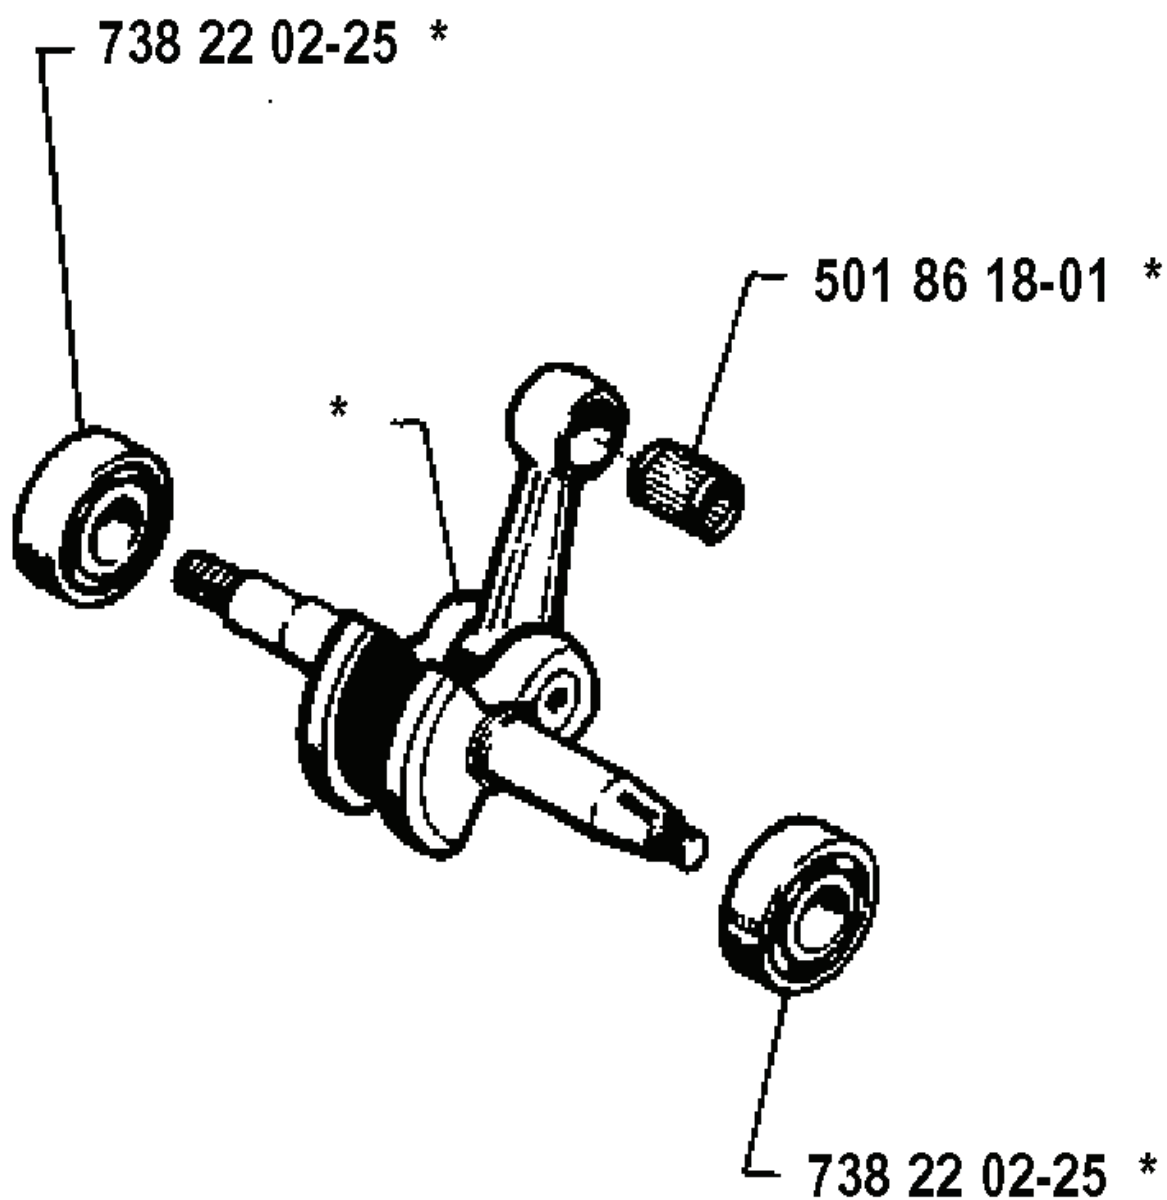

F

* compl 506 18 19-71