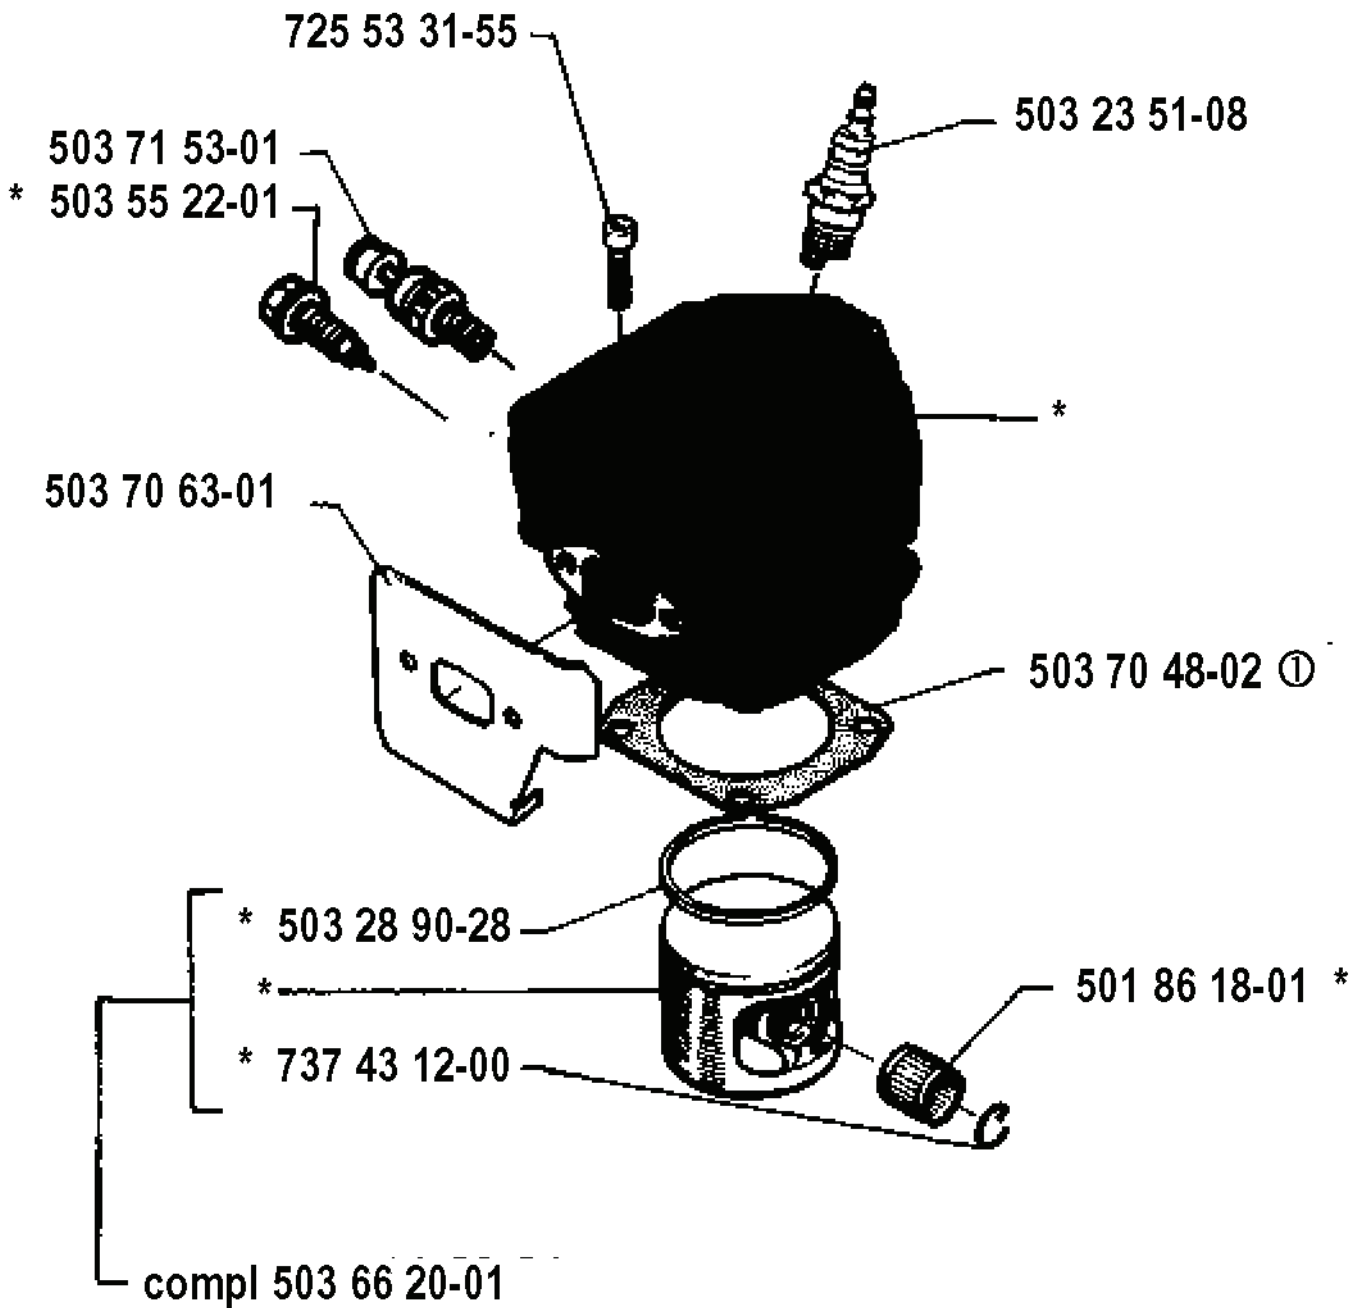

E

* compl 503 66 08-03 DEKO