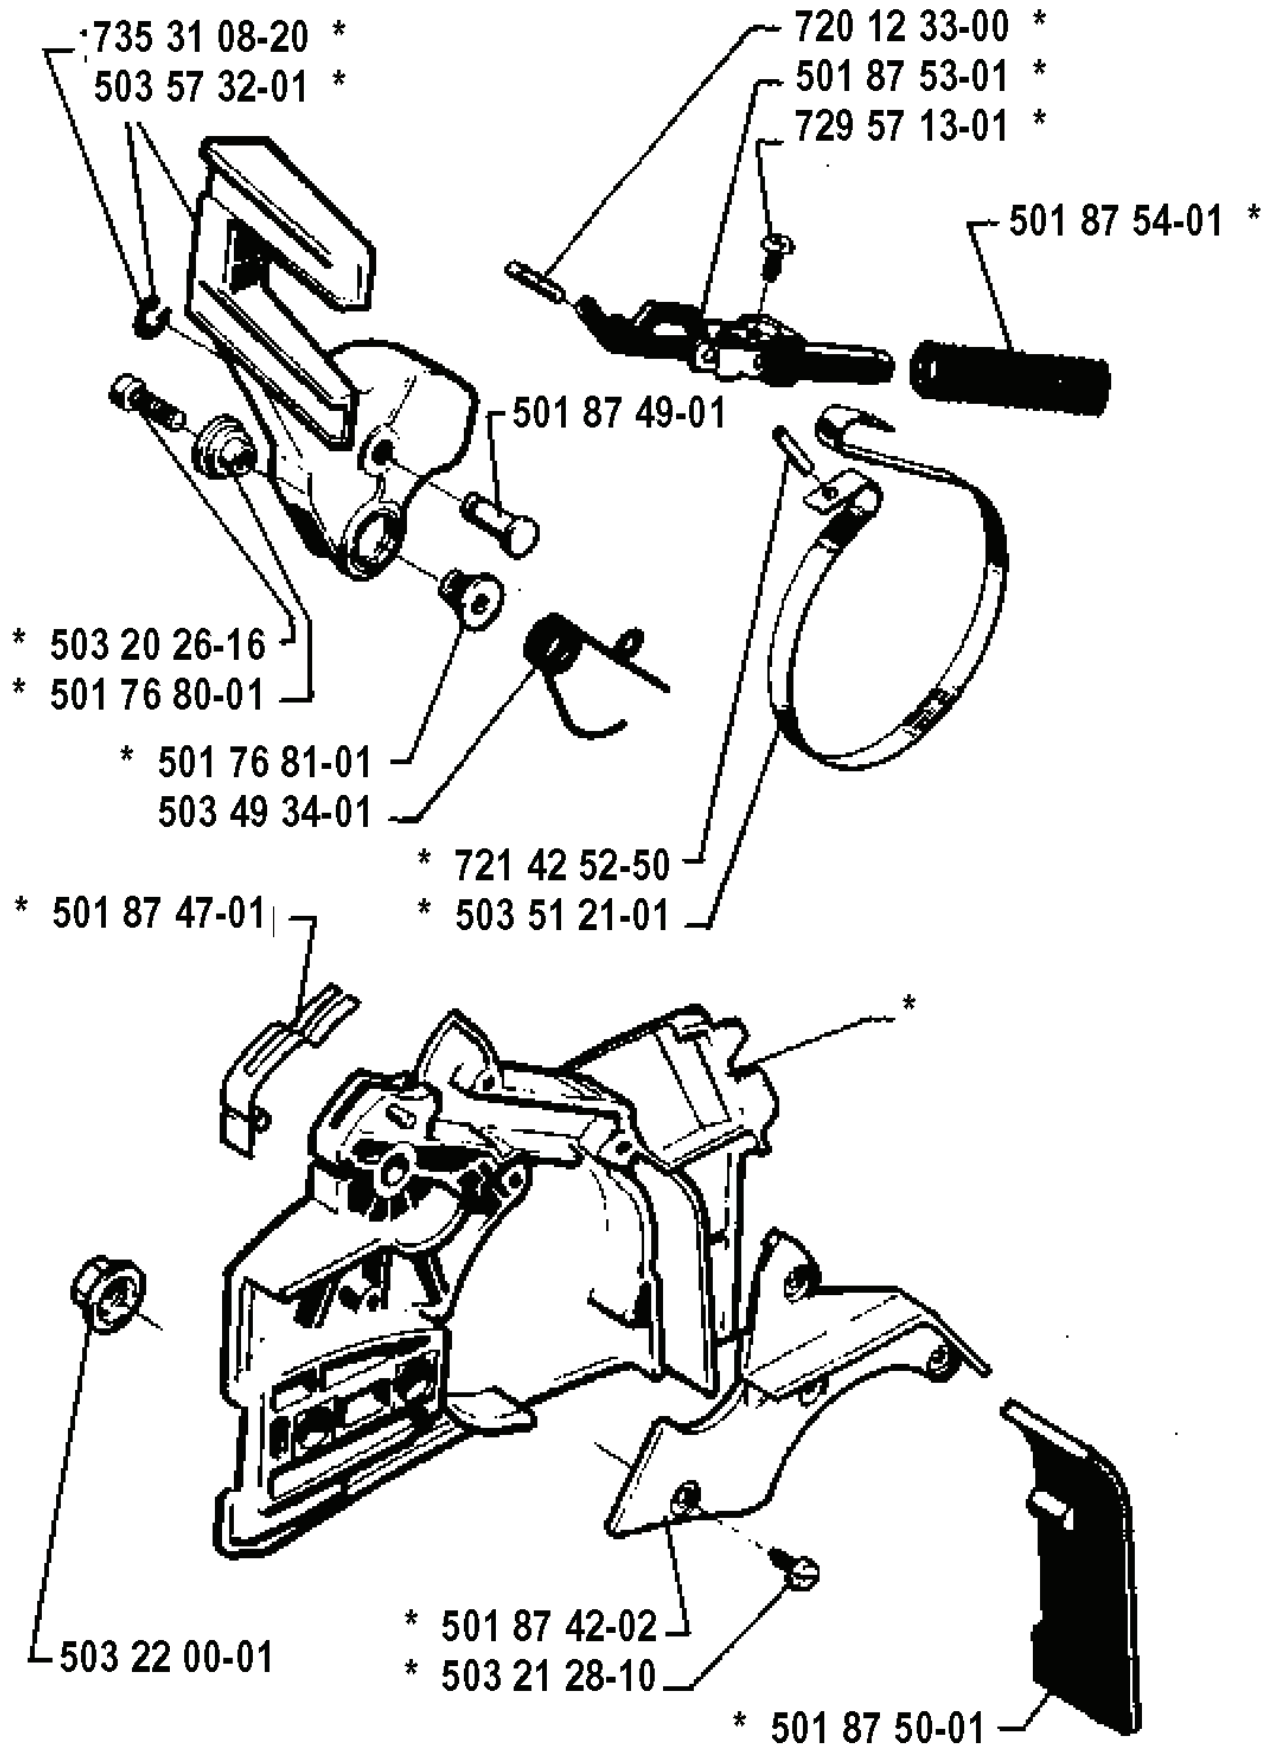

A

* compl 501 87 40-05