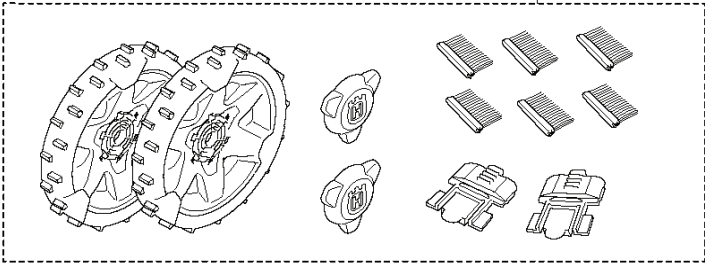

**G AUTOMOWER 405X
ACCESSORIES**

ROBOTIC LAWN MOWERS

PXM_REF	PXM_PARTNO	ARTIKELBESKRIVNING	PXM_REMARK	
2	577518102	KABEL	Service Cable (USB)	1
3	522916701	VÅSKA	Bag	1
4	580689502	DEKAL	Warranty Seal 1pcs	1
5	577606801	TESTUTRUSTNING	Interruption Detector	1
6	597703601	WALL HANGER	Wallhanger AM305	1
9	529461301	BODY KIT	White	1
9	529461302	BODY KIT	Orange	1
9	529461303	BODY KIT	Grey	1
11	597705401	WHEEL KIT	Terrain KIT (Brush KIT + Rear wheels)	1
12	505132803	BORSTSATS	Brush, 6 pcs	1
13	587236101	HUS	House KIT	1
14	577469001	DEKAL	Decal	1
15	585323501	KÅPA	Lid	1
16	586993801	KÅPA	Cover Base	1
17	585323601	LUCKA	Hatch	1
18	585324002	HANDTAG	Handle Left	1
19	585324101	STÅNG	Steel	1
20	597435801	ANKARE	6 pcs+Key	1
21	580511401	FJÄDER	Spring	2
22	585341601	BALK	Beam	1
23	575543314	SCREW	Screw	9
24	585341501	GÅNGJÄRNSPINNE	Hinge Pin	2
25	585324001	HANDTAG	Handle Right	1
26	585323802	STÖD	Support Left	1
27	503226601	MUTTER 4-KANT	Square Nut	4
28	585323801	STÖD	Support Right	1
29	535129303	SKRUV IHANM	Screw	4
30	586662309	GPS MODULE	AM Connect. KIT,	1
30	586662307	GPS MODULE	AM Connect. KIT,	1
32	591374101	DEKAL	Warning Original Blade SE.NO.DK.FIN	1
32	591374102	DEKAL	Warning Original Blade DE.FR.NL.IT	1
32	591374103	DEKAL	Warning Original Blade UK.ES.FR.IT	1
33	590855101	SATS	Maintenance and Cleaning	1
34	593967901	SPRAY	Care and Shine 200ml	1
35	598764201	GAFFEL		1