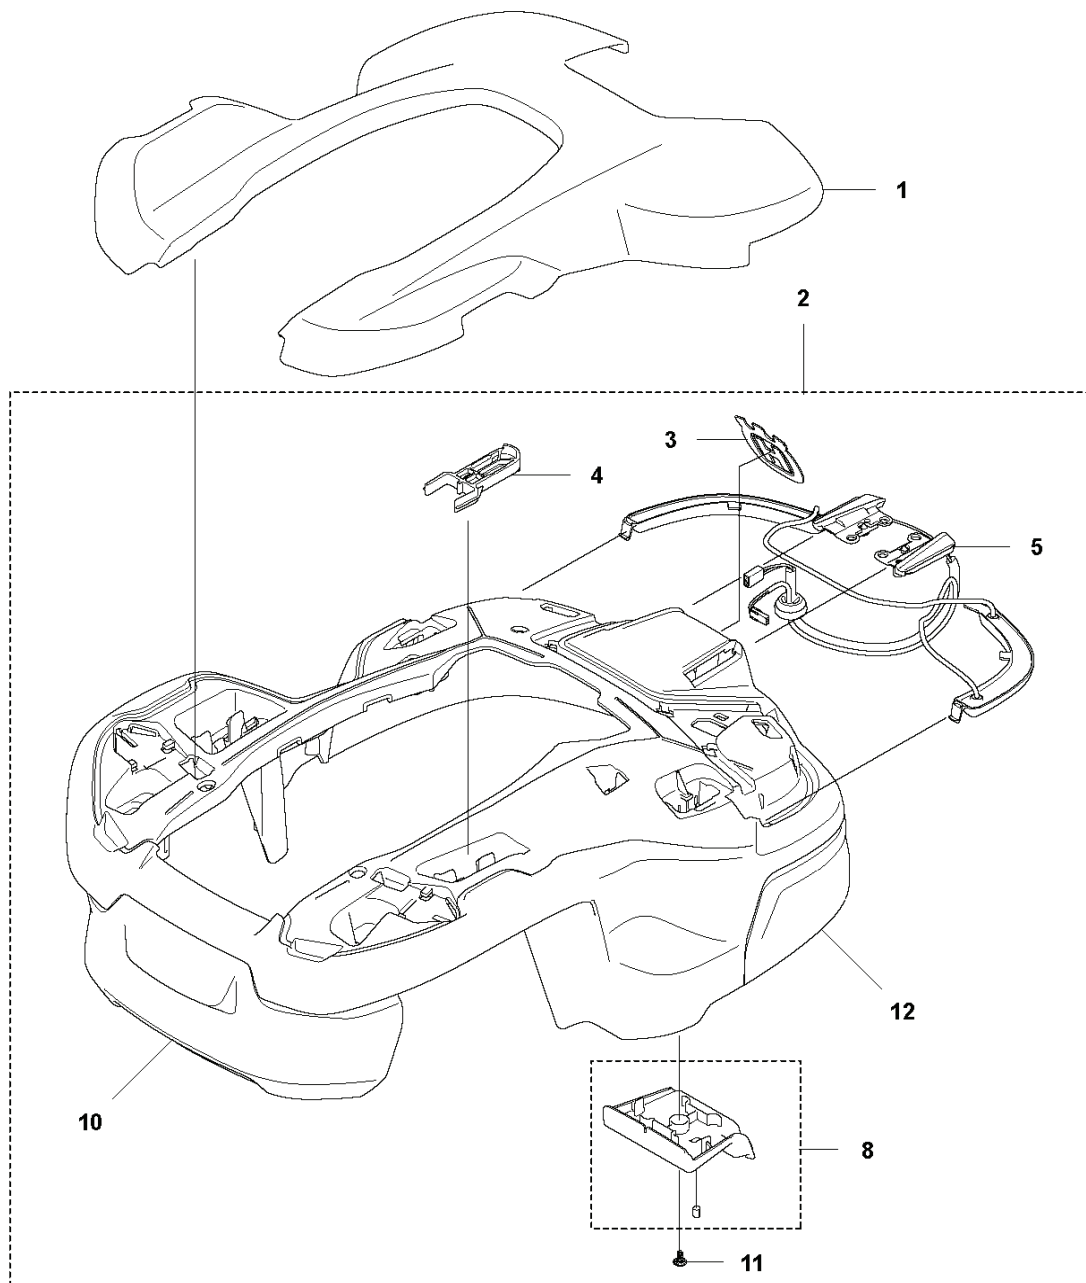

A AUTOMOWER 405X
COVER

ROBOTIC LAWN MOWERS

PXM_REF	PXM_PARTNO	ARTIKELBESKRIVNING	PXM_REMARK		
1	529461301	BODY KIT	White	1	
1	529461302	BODY KIT	Orange	1	
1	529461303	BODY KIT	Grey	1	
2	599988701	BODY KIT	Body assy	1	
3	587423501	DEKAL	Husqvarna Crown Height 55 mm	1	2
4	598764201	GAFFEL		1	2
5	599490401	KABLAGE KPL	Light and Charging wiring	1	2
8	599991001	HOLDER KIT	Magnet holder	1	2
10	599296301	STÖTFÅNGARE	Rear	1	2
11	574450101	SKRUV ITXPANT		10	2
12	599296201	STÖTFÅNGARE	Front	1	2