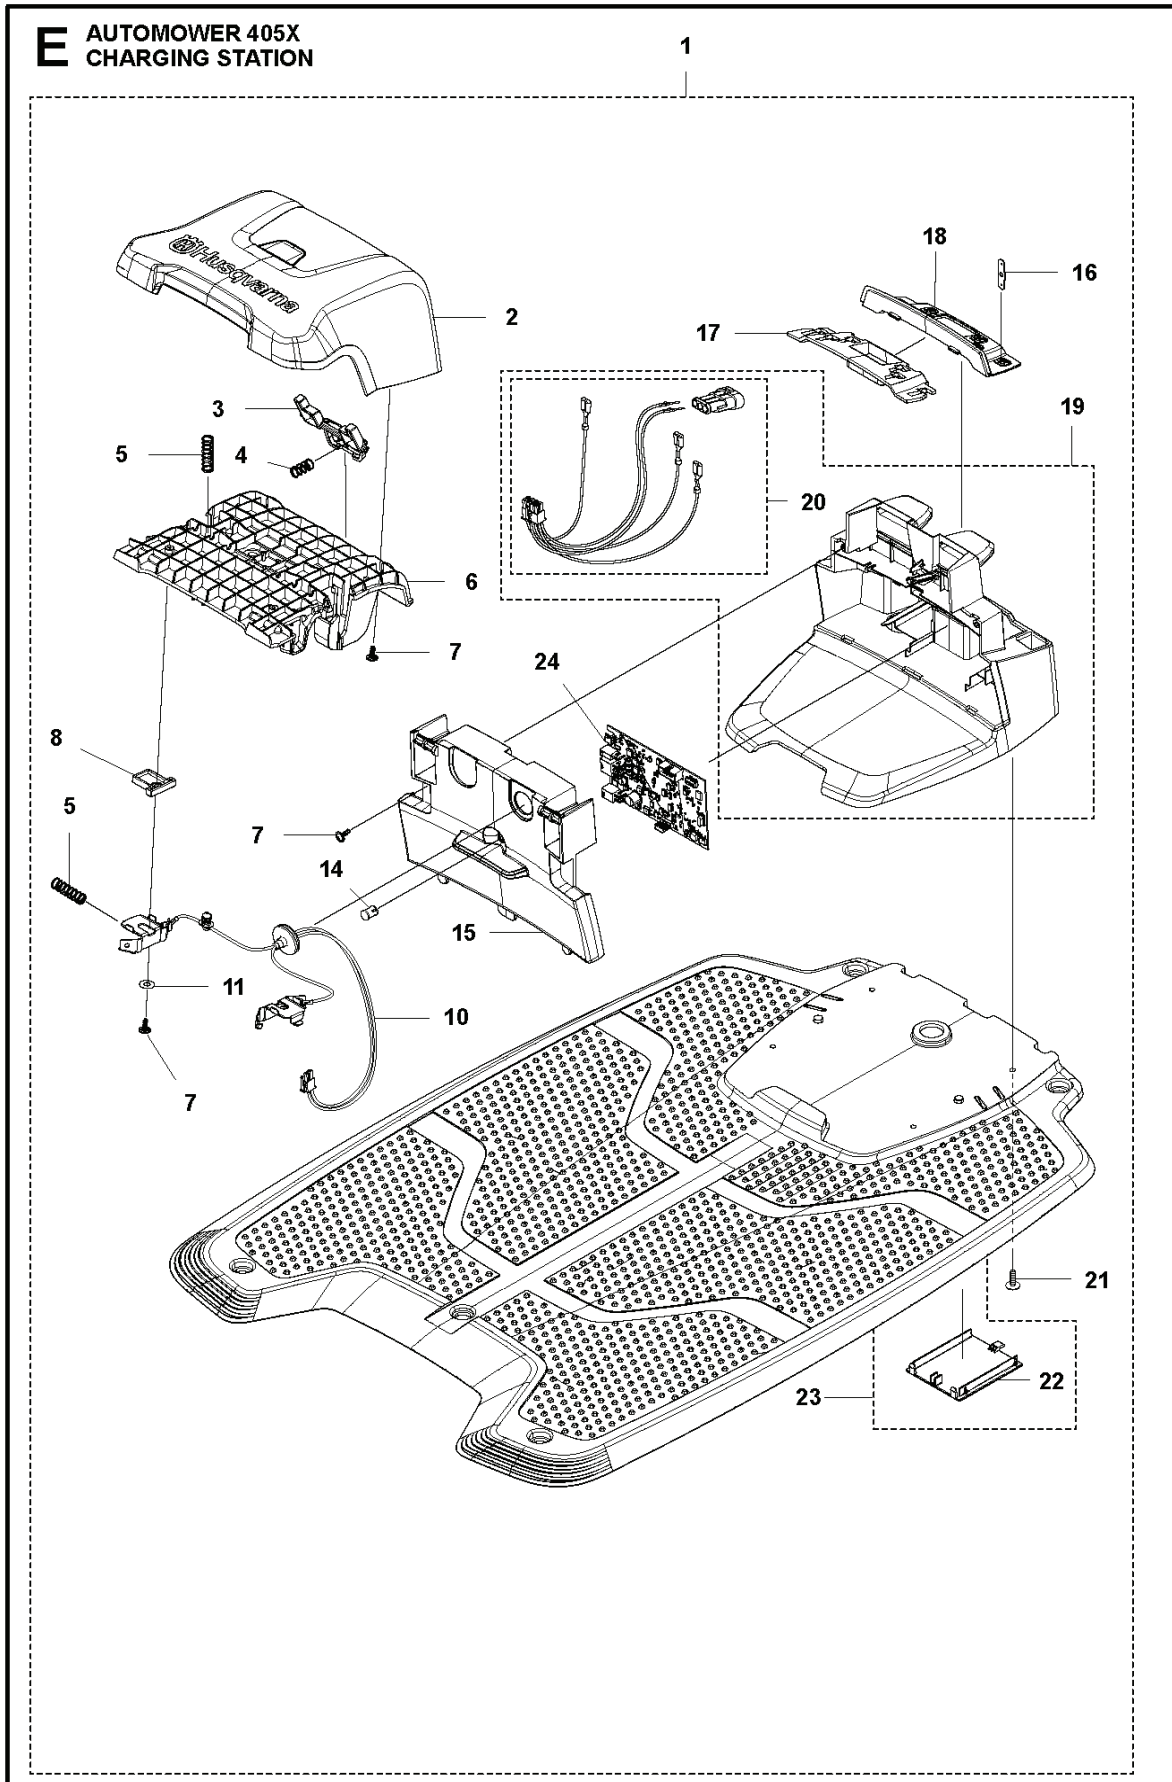

E AUTOMOWER 405X
CHARGING STATION

ROBOTIC LAWN MOWERS

PXM_REF	PXM_PARTNO	ARTIKELBESKRIVNING	PXM_REMARK		
1	585164003	LADDSTATION		1	
2	585071102	HATT		1	
3	579462402	KNAPP		1	
4	574487001	FJÄDER		1	
5	580511401	FJÄDER		2	
6	579458004	RAM		1	
7	575543314	SCREW		12	
8	579460502	DISTANSBRICKA		2	
10	585539502	KABLAG KPL	Loom Charging Contact	1	
11	734113741	BRICKA		2	
14	590217201	LINS		1	
15	585071401	LOCK		1	
16	580504101	POLSKO		3	
17	579459801	PAN		1	
18	579459901	HÅLLARE		1	
19	588416101	HUS KPL		1	
20	587651501	LOOM KIT		1	19
22	585919301	KÅPA		1	23
23	587651602	LADDPLATTA		1	
24	592909302	KRETSKORT		1