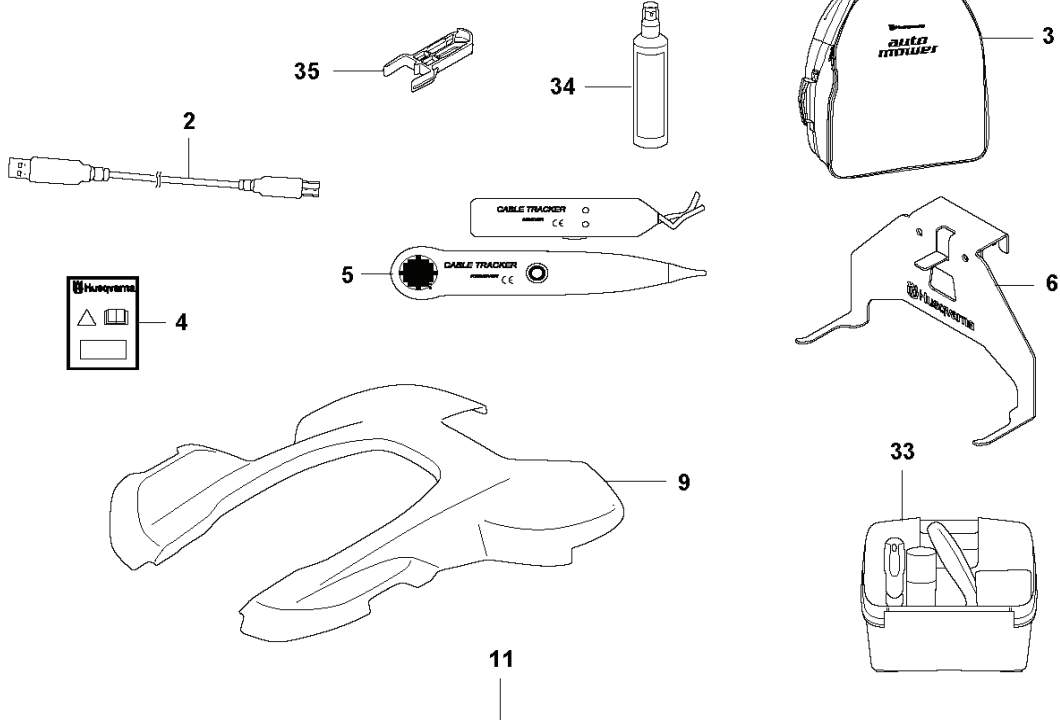

**G AUTOMOWER 405X
ACCESSORIES**

ROBOTIC LAWN MOWERS

PXM_REF	PXM_PARTNO	ARTIKELBESKRIVNING	PXM_REMARK	
2	577518102	KABEL	Service Cable (USB)	1
3	522916701	VÅSKA	Bag	1
4	580689502	DEKAL	Warranty Seal 1pcs	1
5	577606801	TESTUTRUSTNING	Interruption Detector	1
6	597703601	WALL HANGER	Wallhanger AM305	1
9	529461301	BODY KIT	White	1
9	529461302	BODY KIT	Orange	1
9	529461303	BODY KIT	Grey	1
11	597705401	WHEEL KIT	Terrain KIT (Brush KIT + Rear wheels)	1
12	505132803	BORSTSATS	Brush, 6 pcs	1
13	587236101	HUS	House KIT	1
14	577469001	DEKAL	Decal	1
15	585323501	KÅPA	Lid	1
16	586993801	KÅPA	Cover Base	1
17	585323601	LUCKA	Hatch	1
18	585324002	HANDTAG	Handle Left	1
19	585324101	STÅNG	Steel	1
20	597435801	ANKARE	6 pcs+Key	1
21	580511401	FJÄDER	Spring	2
22	585341601	BALK	Beam	1
23	575543314	SCREW	Screw	9
24	585341501	GÅNGJÄRNSPINNE	Hinge Pin	2
25	585324001	HANDTAG	Handle Right	1
26	585323802	STÖD	Support Left	1
27	503226601	MUTTER 4-KANT	Square Nut	4
28	585323801	STÖD	Support Right	1
29	535129303	SKRUV IHANM	Screw	4
30	586662309	GPS MODULE	AM Connect. KIT,	1
30	586662307	GPS MODULE	AM Connect. KIT,	1
32	591374101	DEKAL	Warning Original Blade SE.NO.DK.FIN	1
32	591374102	DEKAL	Warning Original Blade DE.FR.NL.IT	1
32	591374103	DEKAL	Warning Original Blade UK.ES.FR.IT	1
33	590855101	SATS	Maintenance and Cleaning	1
34	593967901	SPRAY	Care and Shine 200ml	1
35	598764201	GAFFEL		1