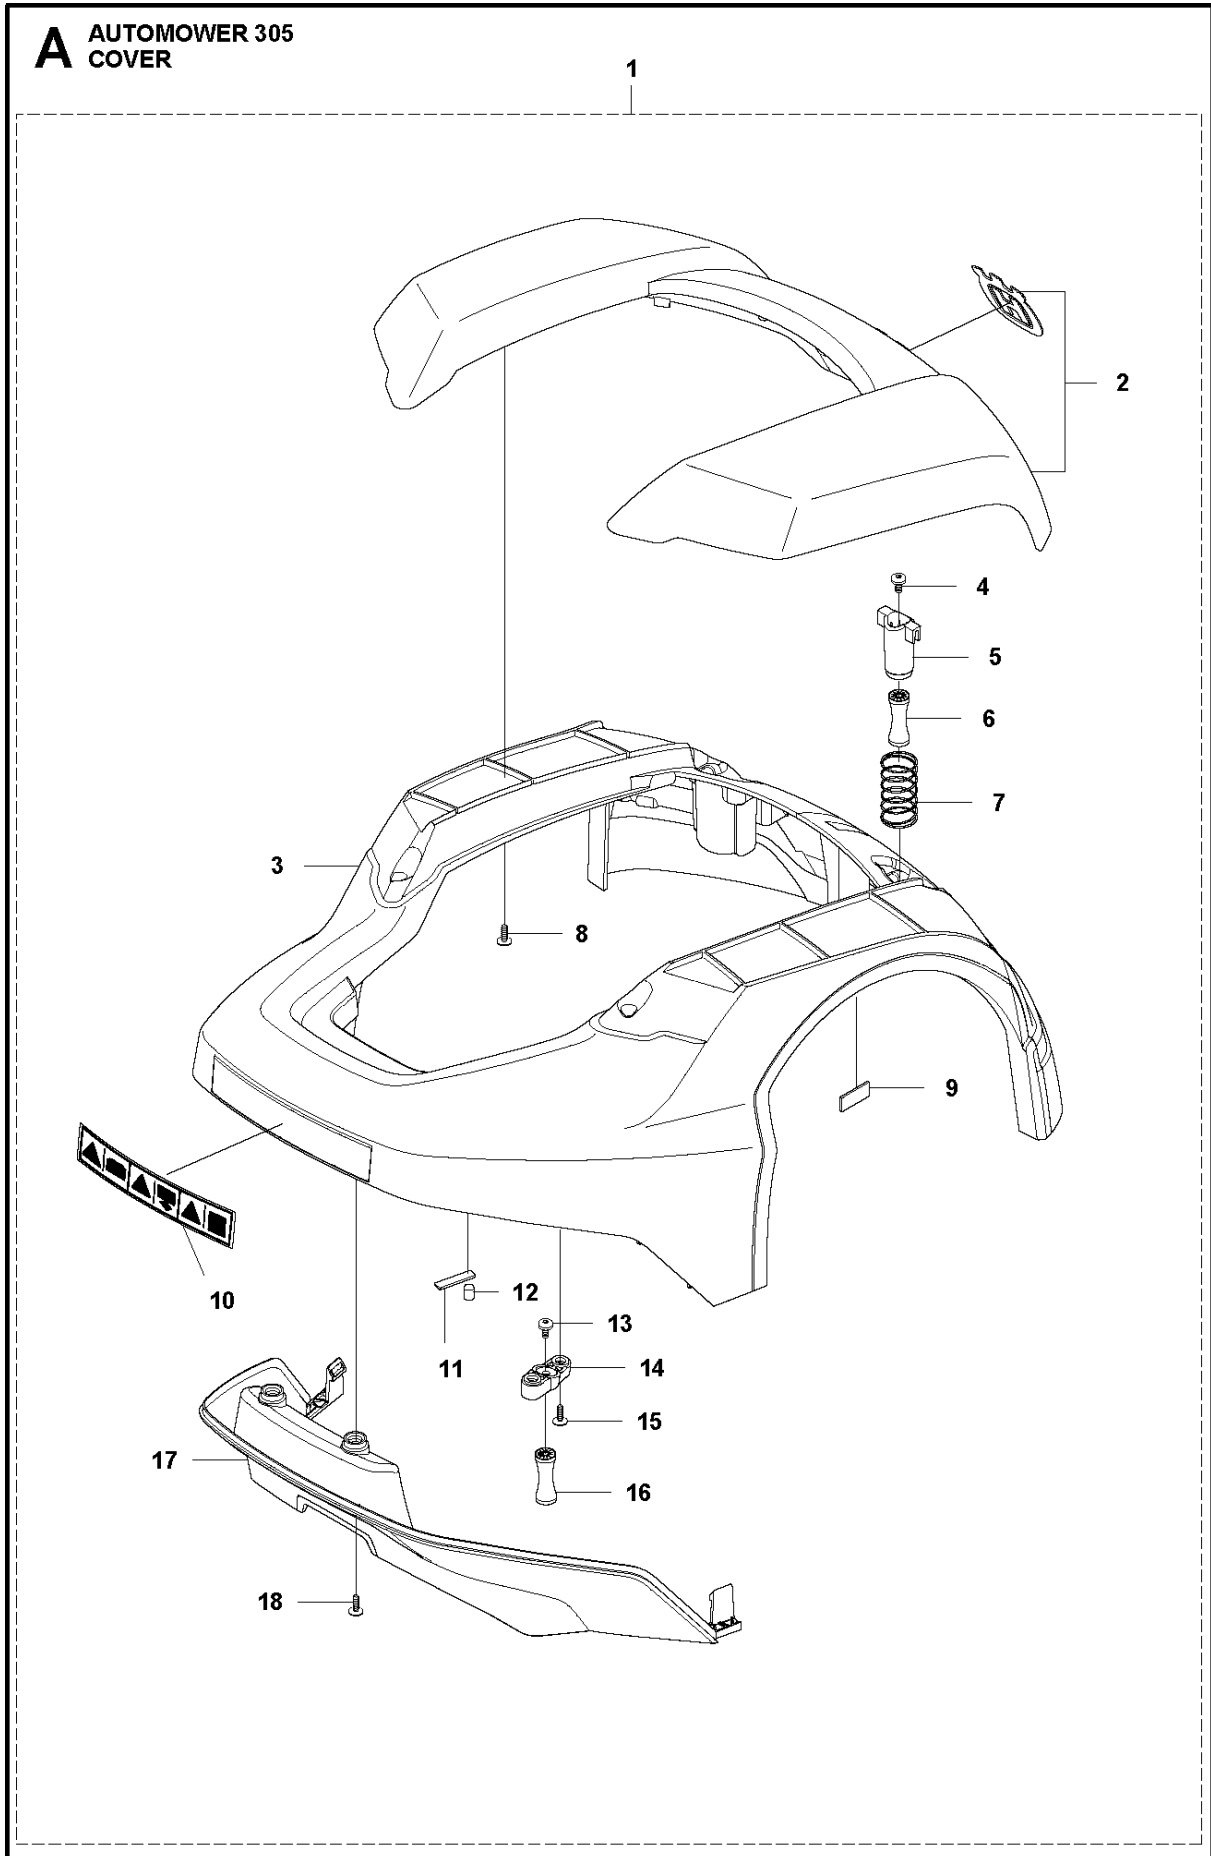

A AUTOMOWER 305
COVER

Ref	Artikelnr	Beskrivning	Anmärkning	ANT SATS AL
1	577 95 53-02	BODY SYSTEM	Grey	1
2	577 73 47-02	SATS	Grey	1
3	577 74 72-02	SATS		1
4	576 21 39-01	SKRUV ITXPANM	M5x12	2
5	574 46 90-02	FÄSTE		2
6	574 46 91-02	GUMMIDÄMPARE		2
7	574 48 51-02	FJÄDER		2
8	575 54 33-14	SCREW	14mm	7
9	576 18 32-01	MAGNET		1
10	576 24 00-01	VARNINGSDKAL		1
11	576 03 01-01	PLATTA		1
12	576 18 33-01	MAGNET		1
13	576 21 39-01	SKRUV ITXPANM	M5x12	2
14	575 41 60-02	FÄSTE		2
15	575 54 33-14	SCREW	14mm	4
16	574 46 91-02	GUMMIDÄMPARE		2
17	574 46 52-01	STÖTFÅNGARE		1
18	575 54 33-14	SCREW	14mm	2