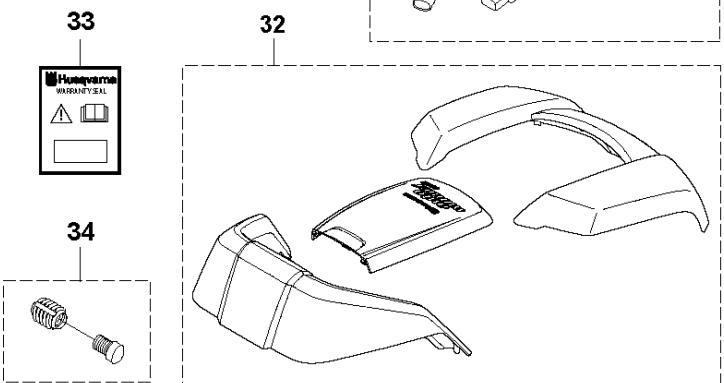

F AUTOMOWER 305
ACCESSORIES

Ref	Artikelnr	Beskrivning	Anmärkning	ANT SATS AL
1	581 29 12-01	DRIVENHET	(EU)	1
1	578 90 69-02	DRIVENHET	Transformer (UK/IR)	1
1	581 29 12-03	DRIVENHET	(CH)	1
1	581 29 12-05	DRIVENHET	(AU/NZ)	1
2	581 16 66-01	KABEL	10 m	1
2	577 23 35-01	KABEL	(10 m, UK/IR)	1
3	581 16 66-02	KABEL	(20 m)	1
3	577 23 35-02	KABEL	(20 m, UK/IR)	1
4	535 12 90-01	KOPPLING		1
4	577 86 48-01	KOPPLING	(5pcs)	1
5	501 98 02-01	KOPPLING	(1pcs)	1
5	577 86 47-01	KOPPLING	(5pcs)	1
5	501 98 02-03	KOPPLING	(100pcs)	1
6	583 97 34-01	KLAMMER	(100pcs, 85mm)	1
6	577 86 42-01	KLAMMER	(100pcs, 105mm)	1
7	575 23 86-02	SKRUVSATS	(3pcs)	1
7	577 86 49-01	SCREW	(3pcs)	1
8	501 98 03-02	VAJER	(150m)	1
8	577 86 43-01	VAJER	(150m)	1
8	580 66 20-03	VAJER	(200m)	1
8	580 66 20-01	VAJER	(250m)	1
9	579 57 12-01	DEKAL		1
10	535 13 87-02	KNIV 9ST	(9pcs)	1
10	577 86 44-01	KNIV	(9pcs)	1
10	535 13 88-02	KNIV 30ST	(30pcs)	1
10	505 12 78-02	KNIV	(500pcs)	1
11	577 60 64-02	KNIV	(9pcs)	1
11	577 86 46-01	KNIV	(9pcs)	1
11	577 60 65-02	KNIV	(30pcs)	1
11	577 60 66-02	KNIV	(300pcs)	1
12	577 85 81-02	DVD		1
13	577 51 81-01	KABEL		1
14	577 60 68-01	TESTUTRUSTNING		1
15	586 27 79-01	ETIKETT	(10pcs)	1
16	966 41 01-01	BATTERILADDARE		1
17	586 18 90-01	KABLAGE		1
18	584 97 34-01	HASPLÅT		1
19	580 79 31-01	NAV		1
20	576 21 35-01	SKRUV IHSETM		1
21	577 85 02-02	SKYDD		1
22	575 54 33-14	SCREW	grey (14mm)	3
23	580 79 28-01	KNIVDISK		1
24	535 13 05-01	SCREW		3
25	535 12 64-01	LAGERBOX		1
26	535 07 57-02	KULLAGER		2
27	535 07 60-01	SCREW		1
28	580 79 27-01	HASPLÅT		1
29	535 08 25-01	PACKNING		1
30	535 08 15-01	TÄCKBRICKA		1
31	575 54 33-10	SCREW		4
32	580 96 54-01	BODY KIT		1
33	580 68 95-02	DEKAL	(1pcs)	1
33	584 90 22-01	DEKAL	(10pcs)	1
34	581 16 57-01	GÅNGINSATS	(4pcs)	1
35	585 38 53-01	CD		1
36	115 59 42-01	BRUKSANVISNING	Swedish	1
36	115 59 42-06	BRUKSANVISNING	Danish	1
36	115 59 42-11	BRUKSANVISNING	Finnish	1
36	115 59 42-21	BRUKSANVISNING	Norwegian	1
36	115 59 42-26	BRUKSANVISNING	English	1
36	115 59 42-31	BRUKSANVISNING	French	1
36	115 59 42-32	BRUKSANVISNING	CA French	1
36	115 59 42-36	BRUKSANVISNING	Dutch	1
36	115 59 42-41	BRUKSANVISNING	Italian	1