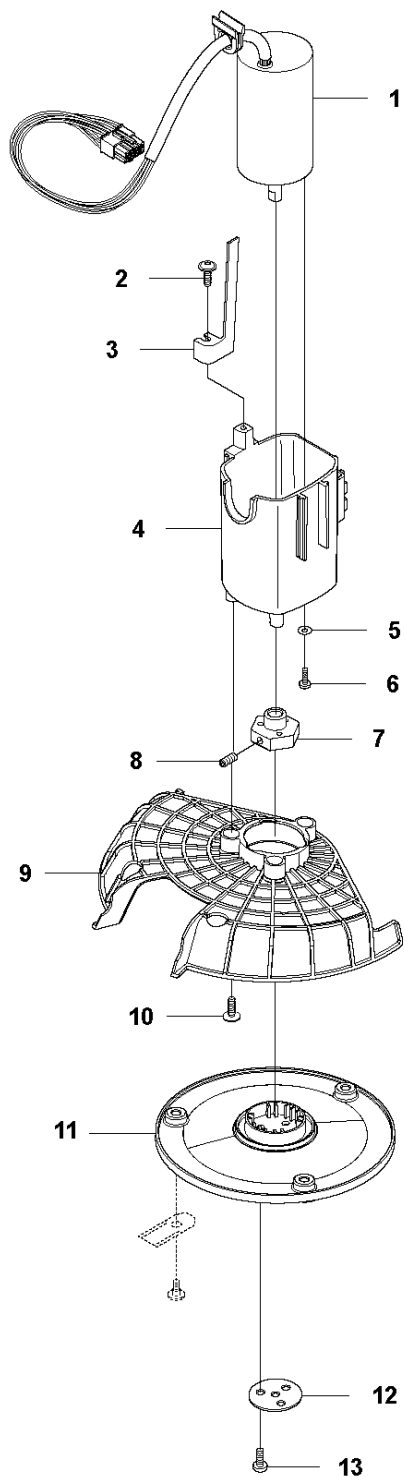

D AUTOMOWER 305
BLADE MOTOR & CUTTING EQUIPMENT

Ref	Artikelnr	Beskrivning	Anmärkning	ANT SATS AL
1	574 46 89-02	MOTOR		1
2	575 54 33-14	SCREW	grey 14mm	1
3	574 50 35-01	HÖJDINDIKATOR		1
4	574 48 45-02	MOTORHUS		1
5	510 01 95-01	BRICKA STÅL		3
6	576 21 38-01	SKRUV ITXPANM	M4x12	3
7	574 37 35-01	NAV		1
8	576 21 35-01	SKRUV IHSETM		1
9	577 85 02-03	SKYDD		1
10	575 54 33-14	SCREW	14mm	3
11	574 48 71-01	KNIVDISK		1
12	577 09 32-01	BRICKA		1
13	576 21 38-01	SKRUV ITXPANM		3