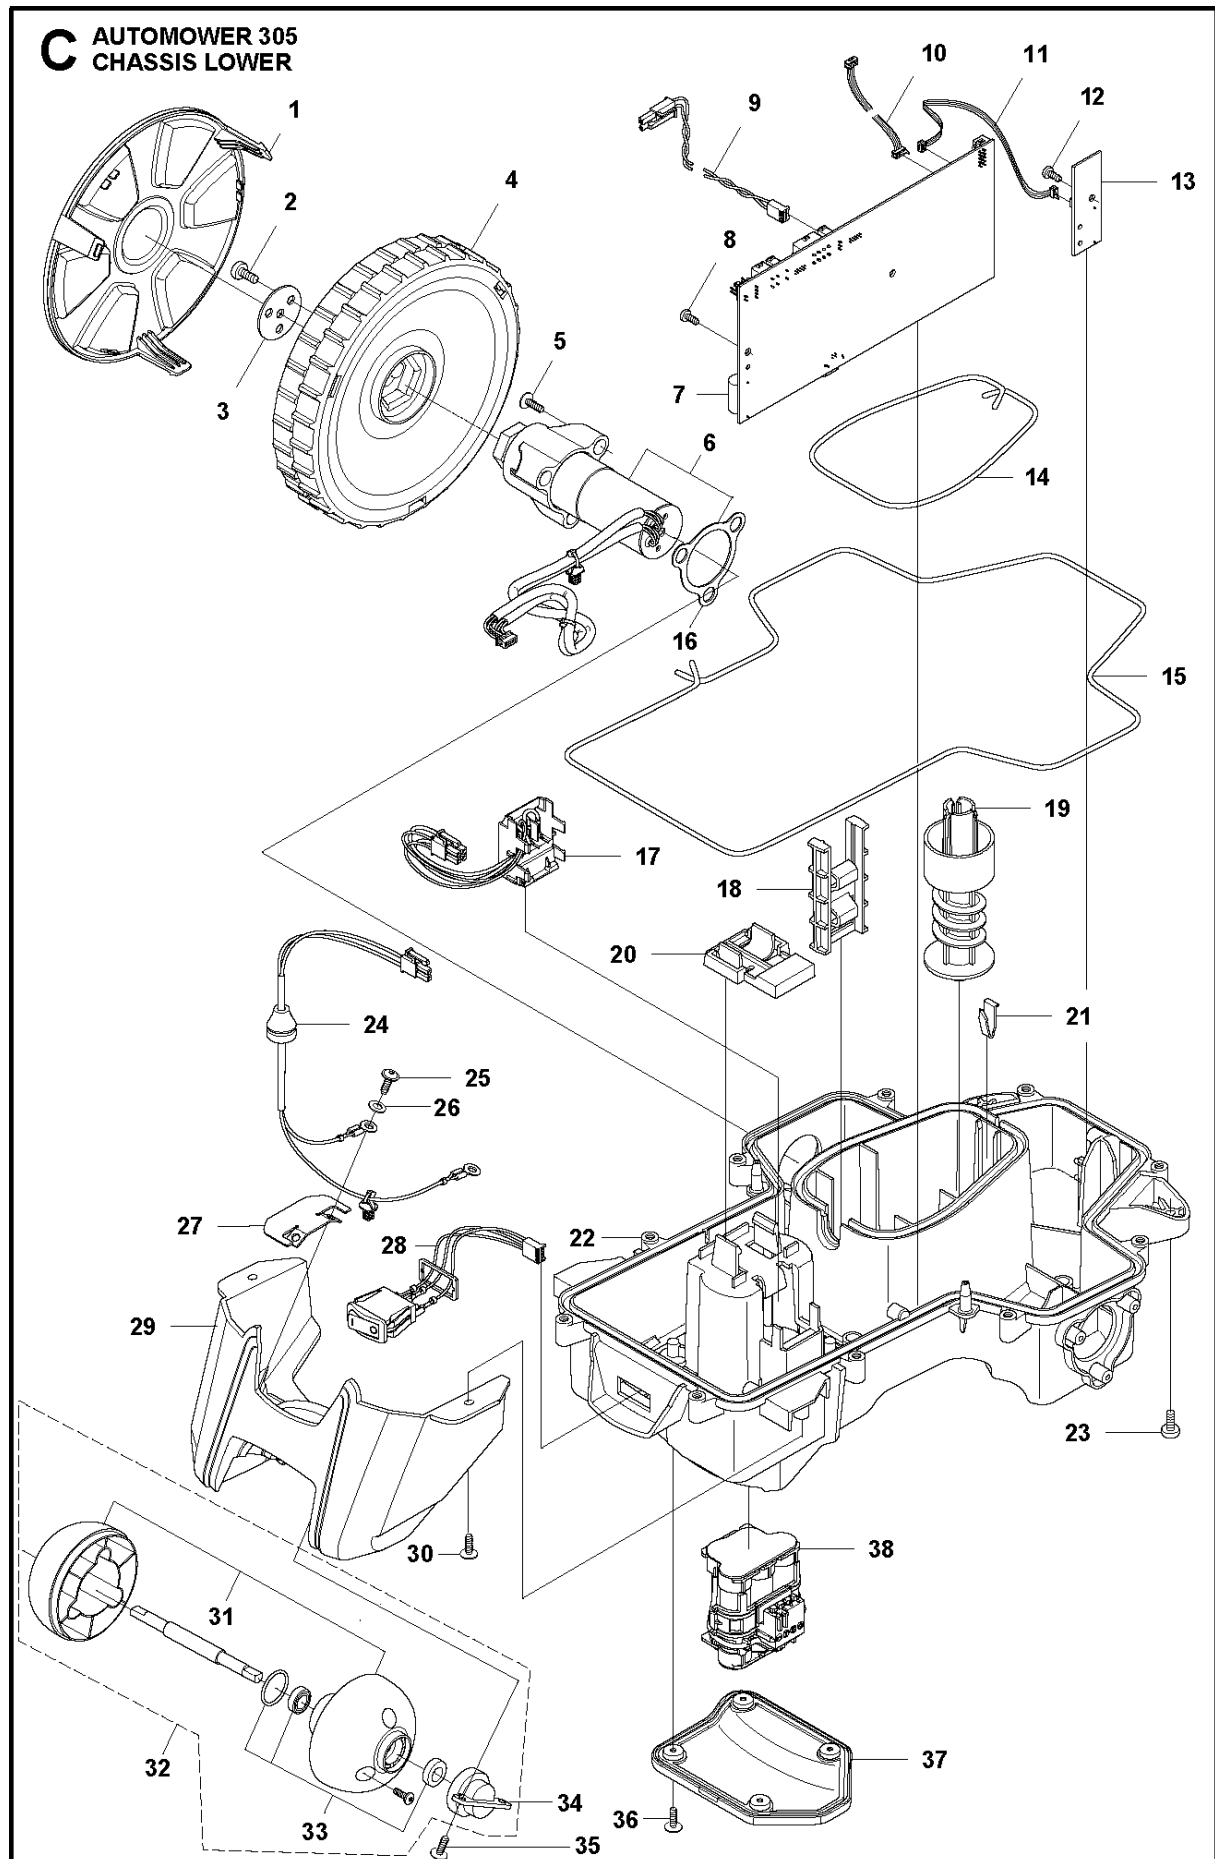

SPARE PARTS LIST

ROBOTIC LAWN MOWERS
AUTOMOWER 305, 2014-02

B AUTOMOWER 305
CHASSIS UPPER

Ref	Artikelnr	Beskrivning	Anmärkning	ANT SATS AL
1	574 37 81-02	KÅPA	Grey	1
2	574 46 47-01	KNAPP		1
3	575 54 33-14	SCREW	14mm	2
4	574 37 79-01	GÅNGJÄRN		1
5	575 77 94-01	TANGENTBORD		1
6	576 24 21-01	FJÄDER		1
7	574 48 70-01	FJÄDER		1
8	577 75 28-02	SATS		1
9	575 54 33-14	SCREW	14mm	5
10	574 48 03-01	BRYTARE		1
11	535 08 98-01	CLIPS		1
12	574 47 59-01	BUZZER		1
13	575 64 01-01	KRETSKORT		1
14	575 40 90-01	LÅS		1
15	576 24 22-01	FJÄDER		1
16	575 41 58-01	FJÄDERHÅLLARE		1
17	575 54 33-14	SCREW	grey 14mm	2
18	575 54 33-14	SCREW	grey 14mm	1
19	576 05 39-01	KÅPA		1
20	577 75 36-01	SATS	10 pcs, Ø4mm	1
20	574 87 47-04	TÄTNINGSLIST	Ø4mm	1
21	575 54 33-14	SCREW	grey 14mm	2
22	576 69 70-01	KÅPA		1
23	577 75 37-01	SATS	10 pcs	1
24	577 75 29-02	KIT		1
25	576 21 39-01	SKRUV ITXPANM		2
26	574 45 01-01	SKRUV ITXPANT		10
27	579 74 24-01	KNOPP		1