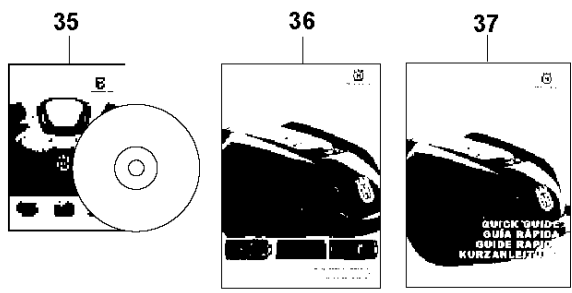

F AUTOMOWER 305
ACCESSORIES

Ref	Artikelnr	Beskrivning	Anmärkning	ANT SATS AL
1	581 29 12-01	DRIVENHET	(EU)	1
1	578 90 69-02	DRIVENHET	Transformer (UK/IR)	1
1	581 29 12-03	DRIVENHET	(CH)	1
1	581 29 12-05	DRIVENHET	(AU/NZ)	1
2	581 16 66-01	KABEL	10 m	1
2	577 23 35-01	KABEL	(10 m, UK/IR)	1
3	581 16 66-02	KABEL	(20 m)	1
3	577 23 35-02	KABEL	(20 m, UK/IR)	1
4	535 12 90-01	KOPPLING		1
4	577 86 48-01	KOPPLING	(5pcs)	1
5	501 98 02-01	KOPPLING	(1pcs)	1
5	577 86 47-01	KOPPLING	(5pcs)	1
5	501 98 02-03	KOPPLING	(100pcs)	1
6	583 97 34-01	KLAMMER	(100pcs, 85mm)	1
6	577 86 42-01	KLAMMER	(100pcs, 105mm)	1
7	575 23 86-02	SKRUVSATS	(3pcs)	1
7	577 86 49-01	SCREW	(3pcs)	1
8	501 98 03-02	VAJER	(150m)	1
8	577 86 43-01	VAJER	(150m)	1
8	580 66 20-03	VAJER	(200m)	1
8	580 66 20-01	VAJER	(250m)	1
9	579 57 12-01	DEKAL		1
10	535 13 87-02	KNIV 9ST	(9pcs)	1
10	577 86 44-01	KNIV	(9pcs)	1
10	535 13 88-02	KNIV 30ST	(30pcs)	1
10	505 12 78-02	KNIV	(500pcs)	1
11	577 60 64-02	KNIV	(9pcs)	1
11	577 86 46-01	KNIV	(9pcs)	1
11	577 60 65-02	KNIV	(30pcs)	1
11	577 60 66-02	KNIV	(300pcs)	1
12	577 85 81-02	DVD		1
13	577 51 81-01	KABEL		1
14	577 60 68-01	TESTUTRUSTNING		1
15	586 27 79-01	ETIKETT	(10pcs)	1
16	966 41 01-01	BATTERILADDARE		1
17	586 18 90-01	KABLAGE		1
18	584 97 34-01	HASPLÅT		1
19	580 79 31-01	NAV		1
20	576 21 35-01	SKRUV IHSETM		1
21	577 85 02-02	SKYDD		1
22	575 54 33-14	SCREW	grey (14mm)	3
23	580 79 28-01	KNIVDISK		1
24	535 13 05-01	SCREW		3
25	535 12 64-01	LAGERBOX		1
26	535 07 57-02	KULLAGER		2
27	535 07 60-01	SCREW		1
28	580 79 27-01	HASPLÅT		1
29	535 08 25-01	PACKNING		1
30	535 08 15-01	TÄCKBRICKA		1
31	575 54 33-10	SCREW		4
32	580 96 54-01	BODY KIT		1
33	580 68 95-02	DEKAL	(1pcs)	1
33	584 90 22-01	DEKAL	(10pcs)	1
34	581 16 57-01	GÅNGINSATS	(4pcs)	1
35	585 38 53-01	CD		1
36	115 59 42-01	BRUKSANVISNING	Swedish	1
36	115 59 42-06	BRUKSANVISNING	Danish	1
36	115 59 42-11	BRUKSANVISNING	Finnish	1
36	115 59 42-21	BRUKSANVISNING	Norwegian	1
36	115 59 42-26	BRUKSANVISNING	English	1
36	115 59 42-31	BRUKSANVISNING	French	1
36	115 59 42-32	BRUKSANVISNING	CA French	1
36	115 59 42-36	BRUKSANVISNING	Dutch	1
36	115 59 42-41	BRUKSANVISNING	Italian	1