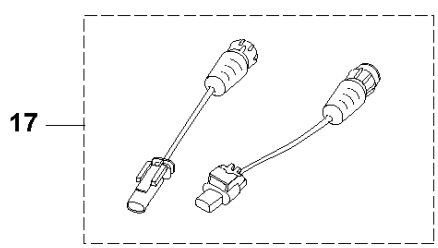

F AUTOMOWER 305
ACCESSORIES

Ref	Artikelnr	Beskrivning	Anmärkning	ANT SATS AL
1	581 29 12-01	DRIVENHET	(EU)	1
1	578 90 69-02	DRIVENHET	Transformer (UK/IR)	1
1	581 29 12-03	DRIVENHET	(CH)	1
1	581 29 12-05	DRIVENHET	(AU/NZ)	1
2	581 16 66-01	KABEL	10 m	1
2	577 23 35-01	KABEL	(10 m, UK/IR)	1
3	581 16 66-02	KABEL	(20 m)	1
3	577 23 35-02	KABEL	(20 m, UK/IR)	1
4	535 12 90-01	KOPPLING		1
4	577 86 48-01	KOPPLING	(5pcs)	1
5	501 98 02-01	KOPPLING	(1pcs)	1
5	577 86 47-01	KOPPLING	(5pcs)	1
5	501 98 02-03	KOPPLING	(100pcs)	1
6	583 97 34-01	KLAMMER	(100pcs, 85mm)	1
6	577 86 42-01	KLAMMER	(100pcs, 105mm)	1
7	575 23 86-02	SKRUVSATS	(3pcs)	1
7	577 86 49-01	SCREW	(3pcs)	1
8	501 98 03-02	VAJER	(150m)	1
8	577 86 43-01	VAJER	(150m)	1
8	580 66 20-03	VAJER	(200m)	1
8	580 66 20-01	VAJER	(250m)	1
9	579 57 12-01	DEKAL		1
10	535 13 87-02	KNIV 9ST	(9pcs)	1
10	577 86 44-01	KNIV	(9pcs)	1
10	535 13 88-02	KNIV 30ST	(30pcs)	1
10	505 12 78-02	KNIV	(500pcs)	1
11	577 60 64-02	KNIV	(9pcs)	1
11	577 86 46-01	KNIV	(9pcs)	1
11	577 60 65-02	KNIV	(30pcs)	1
11	577 60 66-02	KNIV	(300pcs)	1
12	577 85 81-02	DVD		1
13	577 51 81-01	KABEL		1
14	577 60 68-01	TESTUTRUSTNING		1
15	586 27 79-01	ETIKETT	(10pcs)	1
16	966 41 01-01	BATTERILADDARE		1
17	586 18 90-01	KABLAGE		1
18	584 97 34-01	HASPLÅT		1
19	580 79 31-01	NAV		1
20	576 21 35-01	SKRUV IHSETM		1
21	577 85 02-02	SKYDD		1
22	575 54 33-14	SCREW	grey (14mm)	3
23	580 79 28-01	KNIVDISK		1
24	535 13 05-01	SCREW		3
25	535 12 64-01	LAGERBOX		1
26	535 07 57-02	KULLAGER		2
27	535 07 60-01	SCREW		1
28	580 79 27-01	HASPLÅT		1
29	535 08 25-01	PACKNING		1
30	535 08 15-01	TÄCKBRICKA		1
31	575 54 33-10	SCREW		4
32	580 96 54-01	BODY KIT		1
33	580 68 95-02	DEKAL	(1pcs)	1
33	584 90 22-01	DEKAL	(10pcs)	1
34	581 16 57-01	GÅNGINSATS	(4pcs)	1
35	585 38 53-01	CD		1
36	115 59 42-01	BRUKSANVISNING	Swedish	1
36	115 59 42-06	BRUKSANVISNING	Danish	1
36	115 59 42-11	BRUKSANVISNING	Finnish	1
36	115 59 42-21	BRUKSANVISNING	Norwegian	1
36	115 59 42-26	BRUKSANVISNING	English	1
36	115 59 42-31	BRUKSANVISNING	French	1
36	115 59 42-32	BRUKSANVISNING	CA French	1
36	115 59 42-36	BRUKSANVISNING	Dutch	1
36	115 59 42-41	BRUKSANVISNING	Italian	1