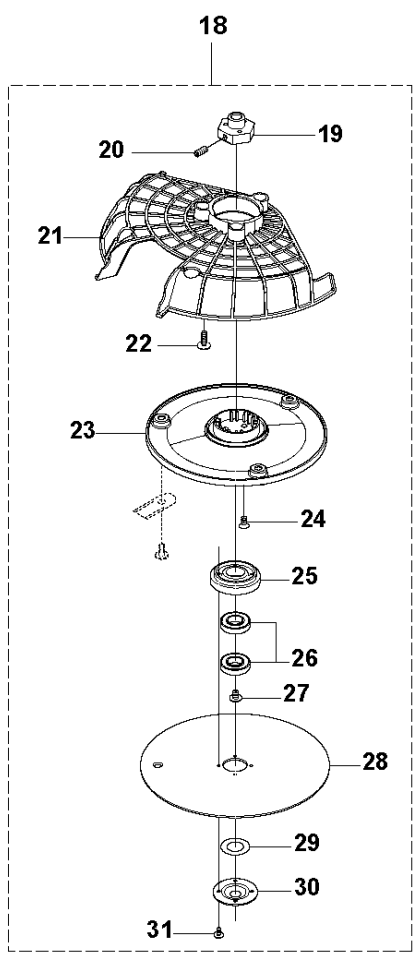

F AUTOMOWER 305
ACCESSORIES

Ref	Artikelnr	Beskrivning	Anmärkning	ANT SATS AL
1	581 29 12-01	DRIVENHET	(EU)	1
1	578 90 69-02	DRIVENHET	Transformer (UK/IR)	1
1	581 29 12-03	DRIVENHET	(CH)	1
1	581 29 12-05	DRIVENHET	(AU/NZ)	1
2	581 16 66-01	KABEL	10 m	1
2	577 23 35-01	KABEL	(10 m, UK/IR)	1
3	581 16 66-02	KABEL	(20 m)	1
3	577 23 35-02	KABEL	(20 m, UK/IR)	1
4	535 12 90-01	KOPPLING		1
4	577 86 48-01	KOPPLING	(5pcs)	1
5	501 98 02-01	KOPPLING	(1pcs)	1
5	577 86 47-01	KOPPLING	(5pcs)	1
5	501 98 02-03	KOPPLING	(100pcs)	1
6	583 97 34-01	KLAMMER	(100pcs, 85mm)	1
6	577 86 42-01	KLAMMER	(100pcs, 105mm)	1
7	575 23 86-02	SKRUVSATS	(3pcs)	1
7	577 86 49-01	SCREW	(3pcs)	1
8	501 98 03-02	VAJER	(150m)	1
8	577 86 43-01	VAJER	(150m)	1
8	580 66 20-03	VAJER	(200m)	1
8	580 66 20-01	VAJER	(250m)	1
9	579 57 12-01	DEKAL		1
10	535 13 87-02	KNIV 9ST	(9pcs)	1
10	577 86 44-01	KNIV	(9pcs)	1
10	535 13 88-02	KNIV 30ST	(30pcs)	1
10	505 12 78-02	KNIV	(500pcs)	1
11	577 60 64-02	KNIV	(9pcs)	1
11	577 86 46-01	KNIV	(9pcs)	1
11	577 60 65-02	KNIV	(30pcs)	1
11	577 60 66-02	KNIV	(300pcs)	1
12	577 85 81-02	DVD		1
13	577 51 81-01	KABEL		1
14	577 60 68-01	TESTUTRUSTNING		1
15	586 27 79-01	ETIKETT	(10pcs)	1
16	966 41 01-01	BATTERILADDARE		1
17	586 18 90-01	KABLAGE		1
18	584 97 34-01	HASPLÅT		1
19	580 79 31-01	NAV		1
20	576 21 35-01	SKRUV IHSETM		1
21	577 85 02-02	SKYDD		1
22	575 54 33-14	SCREW	grey (14mm)	3
23	580 79 28-01	KNIVDISK		1
24	535 13 05-01	SCREW		3
25	535 12 64-01	LAGERBOX		1
26	535 07 57-02	KULLAGER		2
27	535 07 60-01	SCREW		1
28	580 79 27-01	HASPLÅT		1
29	535 08 25-01	PACKNING		1
30	535 08 15-01	TÄCKBRICKA		1
31	575 54 33-10	SCREW		4
32	580 96 54-01	BODY KIT		1
33	580 68 95-02	DEKAL	(1pcs)	1
33	584 90 22-01	DEKAL	(10pcs)	1
34	581 16 57-01	GÅNGINSATS	(4pcs)	1
35	585 38 53-01	CD		1
36	115 59 42-01	BRUKSANVISNING	Swedish	1
36	115 59 42-06	BRUKSANVISNING	Danish	1
36	115 59 42-11	BRUKSANVISNING	Finnish	1
36	115 59 42-21	BRUKSANVISNING	Norwegian	1
36	115 59 42-26	BRUKSANVISNING	English	1
36	115 59 42-31	BRUKSANVISNING	French	1
36	115 59 42-32	BRUKSANVISNING	CA French	1
36	115 59 42-36	BRUKSANVISNING	Dutch	1
36	115 59 42-41	BRUKSANVISNING	Italian	1