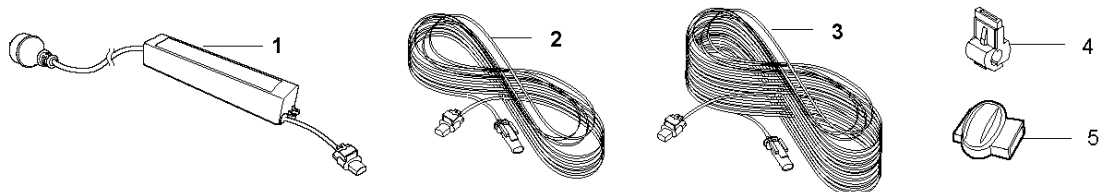

F AUTOMOWER 305
ACCESSORIES

Ref	Artikelnr	Beskrivning	Anmärkning	ANT SATS AL
1	581 29 12-01	DRIVENHET	(EU)	1
1	578 90 69-02	DRIVENHET	Transformer (UK/IR)	1
1	581 29 12-03	DRIVENHET	(CH)	1
1	581 29 12-05	DRIVENHET	(AU/NZ)	1
2	581 16 66-01	KABEL	10 m	1
2	577 23 35-01	KABEL	(10 m, UK/IR)	1
3	581 16 66-02	KABEL	(20 m)	1
3	577 23 35-02	KABEL	(20 m, UK/IR)	1
4	535 12 90-01	KOPPLING		1
4	577 86 48-01	KOPPLING	(5pcs)	1
5	501 98 02-01	KOPPLING	(1pcs)	1
5	577 86 47-01	KOPPLING	(5pcs)	1
5	501 98 02-03	KOPPLING	(100pcs)	1
6	583 97 34-01	KLAMMER	(100pcs, 85mm)	1
6	577 86 42-01	KLAMMER	(100pcs, 105mm)	1
7	575 23 86-02	SKRUVSATS	(3pcs)	1
7	577 86 49-01	SCREW	(3pcs)	1
8	501 98 03-02	VAJER	(150m)	1
8	577 86 43-01	VAJER	(150m)	1
8	580 66 20-03	VAJER	(200m)	1
8	580 66 20-01	VAJER	(250m)	1
9	579 57 12-01	DEKAL		1
10	535 13 87-02	KNIV 9ST	(9pcs)	1
10	577 86 44-01	KNIV	(9pcs)	1
10	535 13 88-02	KNIV 30ST	(30pcs)	1
10	505 12 78-02	KNIV	(500pcs)	1
11	577 60 64-02	KNIV	(9pcs)	1
11	577 86 46-01	KNIV	(9pcs)	1
11	577 60 65-02	KNIV	(30pcs)	1
11	577 60 66-02	KNIV	(300pcs)	1
12	577 85 81-02	DVD		1
13	577 51 81-01	KABEL		1
14	577 60 68-01	TESTUTRUSTNING		1
15	586 27 79-01	ETIKETT	(10pcs)	1
16	966 41 01-01	BATTERILADDARE		1
17	586 18 90-01	KABLAGE		1
18	584 97 34-01	HASPLÅT		1
19	580 79 31-01	NAV		1
20	576 21 35-01	SKRUV IHSETM		1
21	577 85 02-02	SKYDD		1
22	575 54 33-14	SCREW	grey (14mm)	3
23	580 79 28-01	KNIVDISK		1
24	535 13 05-01	SCREW		3
25	535 12 64-01	LAGERBOX		1
26	535 07 57-02	KULLAGER		2
27	535 07 60-01	SCREW		1
28	580 79 27-01	HASPLÅT		1
29	535 08 25-01	PACKNING		1
30	535 08 15-01	TÄCKBRICKA		1
31	575 54 33-10	SCREW		4
32	580 96 54-01	BODY KIT		1
33	580 68 95-02	DEKAL	(1pcs)	1
33	584 90 22-01	DEKAL	(10pcs)	1
34	581 16 57-01	GÅNGINSATS	(4pcs)	1
35	585 38 53-01	CD		1
36	115 59 42-01	BRUKSANVISNING	Swedish	1
36	115 59 42-06	BRUKSANVISNING	Danish	1
36	115 59 42-11	BRUKSANVISNING	Finnish	1
36	115 59 42-21	BRUKSANVISNING	Norwegian	1
36	115 59 42-26	BRUKSANVISNING	English	1
36	115 59 42-31	BRUKSANVISNING	French	1
36	115 59 42-32	BRUKSANVISNING	CA French	1
36	115 59 42-36	BRUKSANVISNING	Dutch	1
36	115 59 42-41	BRUKSANVISNING	Italian	1