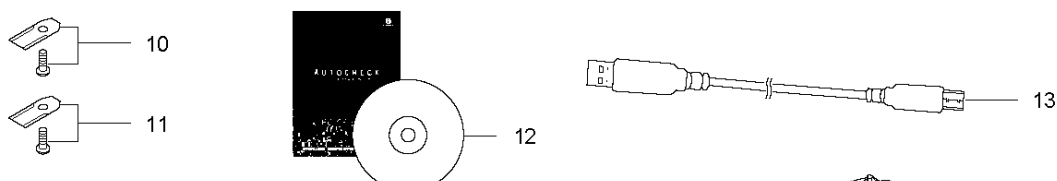

F AUTOMOWER 305
ACCESSORIES

Ref	Artikelnr	Beskrivning	Anmärkning	ANT SATS AL
1	581 29 12-01	DRIVENHET	(EU)	1
1	578 90 69-02	DRIVENHET	Transformer (UK/IR)	1
1	581 29 12-03	DRIVENHET	(CH)	1
1	581 29 12-05	DRIVENHET	(AU/NZ)	1
2	581 16 66-01	KABEL	10 m	1
2	577 23 35-01	KABEL	(10 m, UK/IR)	1
3	581 16 66-02	KABEL	(20 m)	1
3	577 23 35-02	KABEL	(20 m, UK/IR)	1
4	535 12 90-01	KOPPLING		1
4	577 86 48-01	KOPPLING	(5pcs)	1
5	501 98 02-01	KOPPLING	(1pcs)	1
5	577 86 47-01	KOPPLING	(5pcs)	1
5	501 98 02-03	KOPPLING	(100pcs)	1
6	583 97 34-01	KLAMMER	(100pcs, 85mm)	1
6	577 86 42-01	KLAMMER	(100pcs, 105mm)	1
7	575 23 86-02	SKRUVSATS	(3pcs)	1
7	577 86 49-01	SCREW	(3pcs)	1
8	501 98 03-02	VAJER	(150m)	1
8	577 86 43-01	VAJER	(150m)	1
8	580 66 20-03	VAJER	(200m)	1
8	580 66 20-01	VAJER	(250m)	1
9	579 57 12-01	DEKAL		1
10	535 13 87-02	KNIV 9ST	(9pcs)	1
10	577 86 44-01	KNIV	(9pcs)	1
10	535 13 88-02	KNIV 30ST	(30pcs)	1
10	505 12 78-02	KNIV	(500pcs)	1
11	577 60 64-02	KNIV	(9pcs)	1
11	577 86 46-01	KNIV	(9pcs)	1
11	577 60 65-02	KNIV	(30pcs)	1
11	577 60 66-02	KNIV	(300pcs)	1
12	577 85 81-02	DVD		1
13	577 51 81-01	KABEL		1
14	577 60 68-01	TESTUTRUSTNING		1
15	586 27 79-01	ETIKETT	(10pcs)	1
16	966 41 01-01	BATTERILADDARE		1
17	586 18 90-01	KABLAGE		1
18	584 97 34-01	HASPLÅT		1
19	580 79 31-01	NAV		1
20	576 21 35-01	SKRUV IHSETM		1
21	577 85 02-02	SKYDD		1
22	575 54 33-14	SCREW	grey (14mm)	3
23	580 79 28-01	KNIVDISK		1
24	535 13 05-01	SCREW		3
25	535 12 64-01	LAGERBOX		1
26	535 07 57-02	KULLAGER		2
27	535 07 60-01	SCREW		1
28	580 79 27-01	HASPLÅT		1
29	535 08 25-01	PACKNING		1
30	535 08 15-01	TÄCKBRICKA		1
31	575 54 33-10	SCREW		4
32	580 96 54-01	BODY KIT		1
33	580 68 95-02	DEKAL	(1pcs)	1
33	584 90 22-01	DEKAL	(10pcs)	1
34	581 16 57-01	GÅNGINSATS	(4pcs)	1
35	585 38 53-01	CD		1
36	115 59 42-01	BRUKSANVISNING	Swedish	1
36	115 59 42-06	BRUKSANVISNING	Danish	1
36	115 59 42-11	BRUKSANVISNING	Finnish	1
36	115 59 42-21	BRUKSANVISNING	Norwegian	1
36	115 59 42-26	BRUKSANVISNING	English	1
36	115 59 42-31	BRUKSANVISNING	French	1
36	115 59 42-32	BRUKSANVISNING	CA French	1
36	115 59 42-36	BRUKSANVISNING	Dutch	1
36	115 59 42-41	BRUKSANVISNING	Italian	1