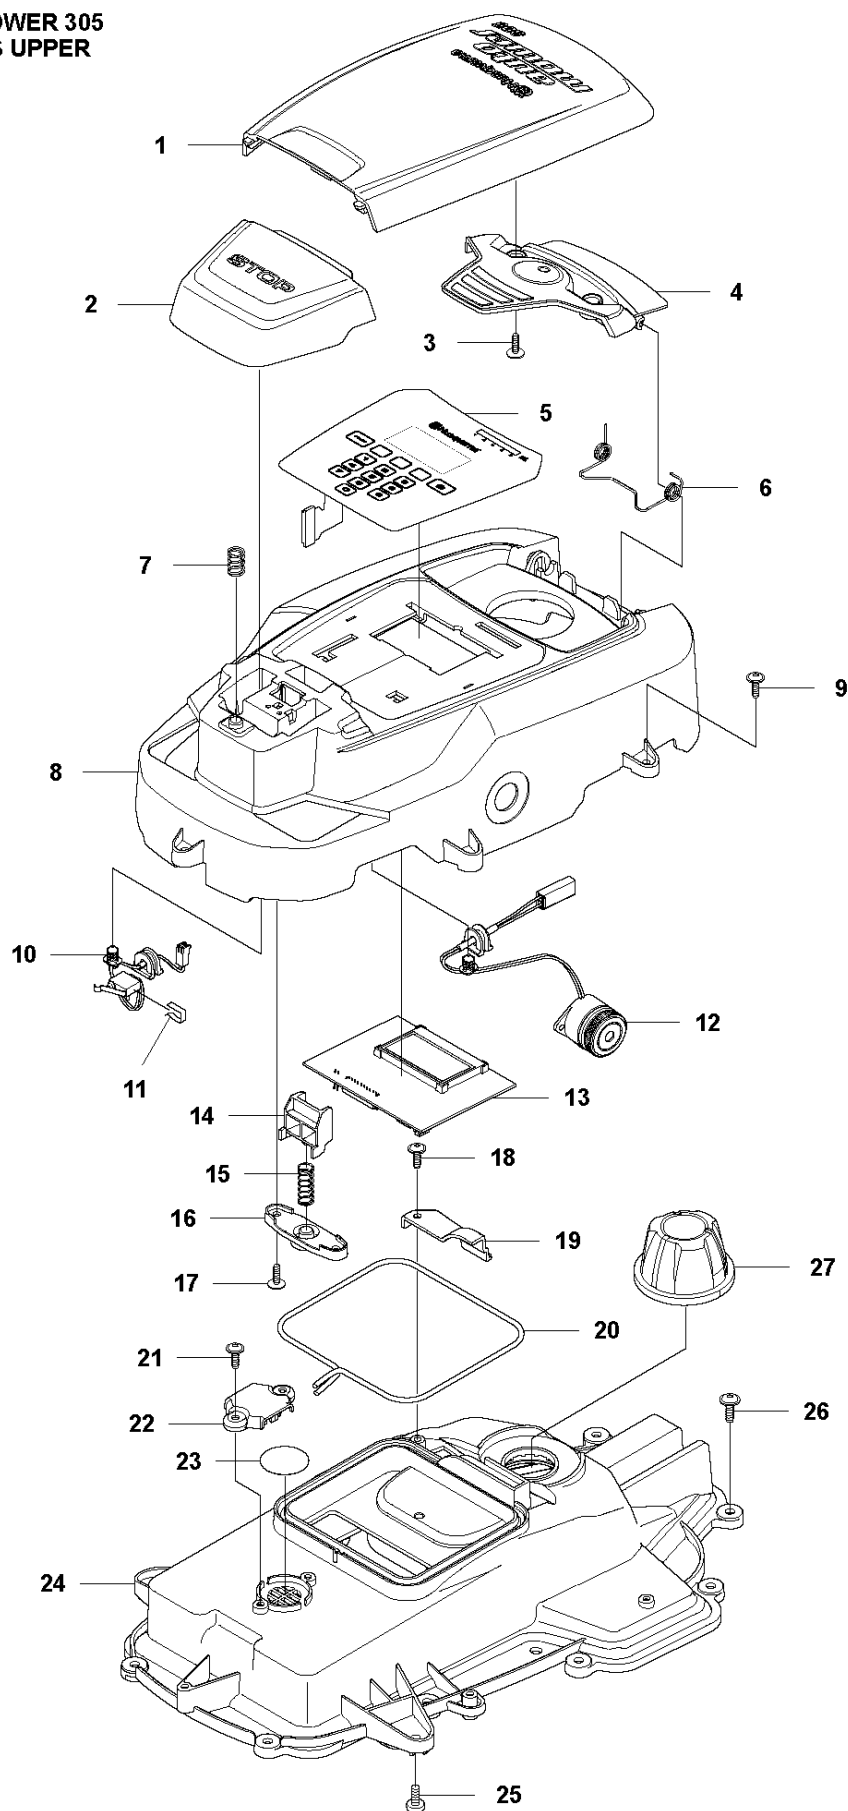

SPARE PARTS LIST

ROBOTIC LAWN MOWERS
AUTOMOWER 305, 2014-02

B AUTOMOWER 305
CHASSIS UPPER

Ref	Artikelnr	Beskrivning	Anmärkning	ANT SATS AL
1	574 37 81-02	KÅPA	Grey	1
2	574 46 47-01	KNAPP		1
3	575 54 33-14	SCREW	14mm	2
4	574 37 79-01	GÅNGJÄRN		1
5	575 77 94-01	TANGENTBORD		1
6	576 24 21-01	FJÄDER		1
7	574 48 70-01	FJÄDER		1
8	577 75 28-02	SATS		1
9	575 54 33-14	SCREW	14mm	5
10	574 48 03-01	BRYTARE		1
11	535 08 98-01	CLIPS		1
12	574 47 59-01	BUZZER		1
13	575 64 01-01	KRETSKORT		1
14	575 40 90-01	LÅS		1
15	576 24 22-01	FJÄDER		1
16	575 41 58-01	FJÄDERHÅLLARE		1
17	575 54 33-14	SCREW	grey 14mm	2
18	575 54 33-14	SCREW	grey 14mm	1
19	576 05 39-01	KÅPA		1
20	577 75 36-01	SATS	10 pcs, Ø4mm	1
20	574 87 47-04	TÄTNINGSLIST	Ø4mm	1
21	575 54 33-14	SCREW	grey 14mm	2
22	576 69 70-01	KÅPA		1
23	577 75 37-01	SATS	10 pcs	1
24	577 75 29-02	KIT		1
25	576 21 39-01	SKRUV ITXPANM		2
26	574 45 01-01	SKRUV ITXPANT		10
27	579 74 24-01	KNOPP		1