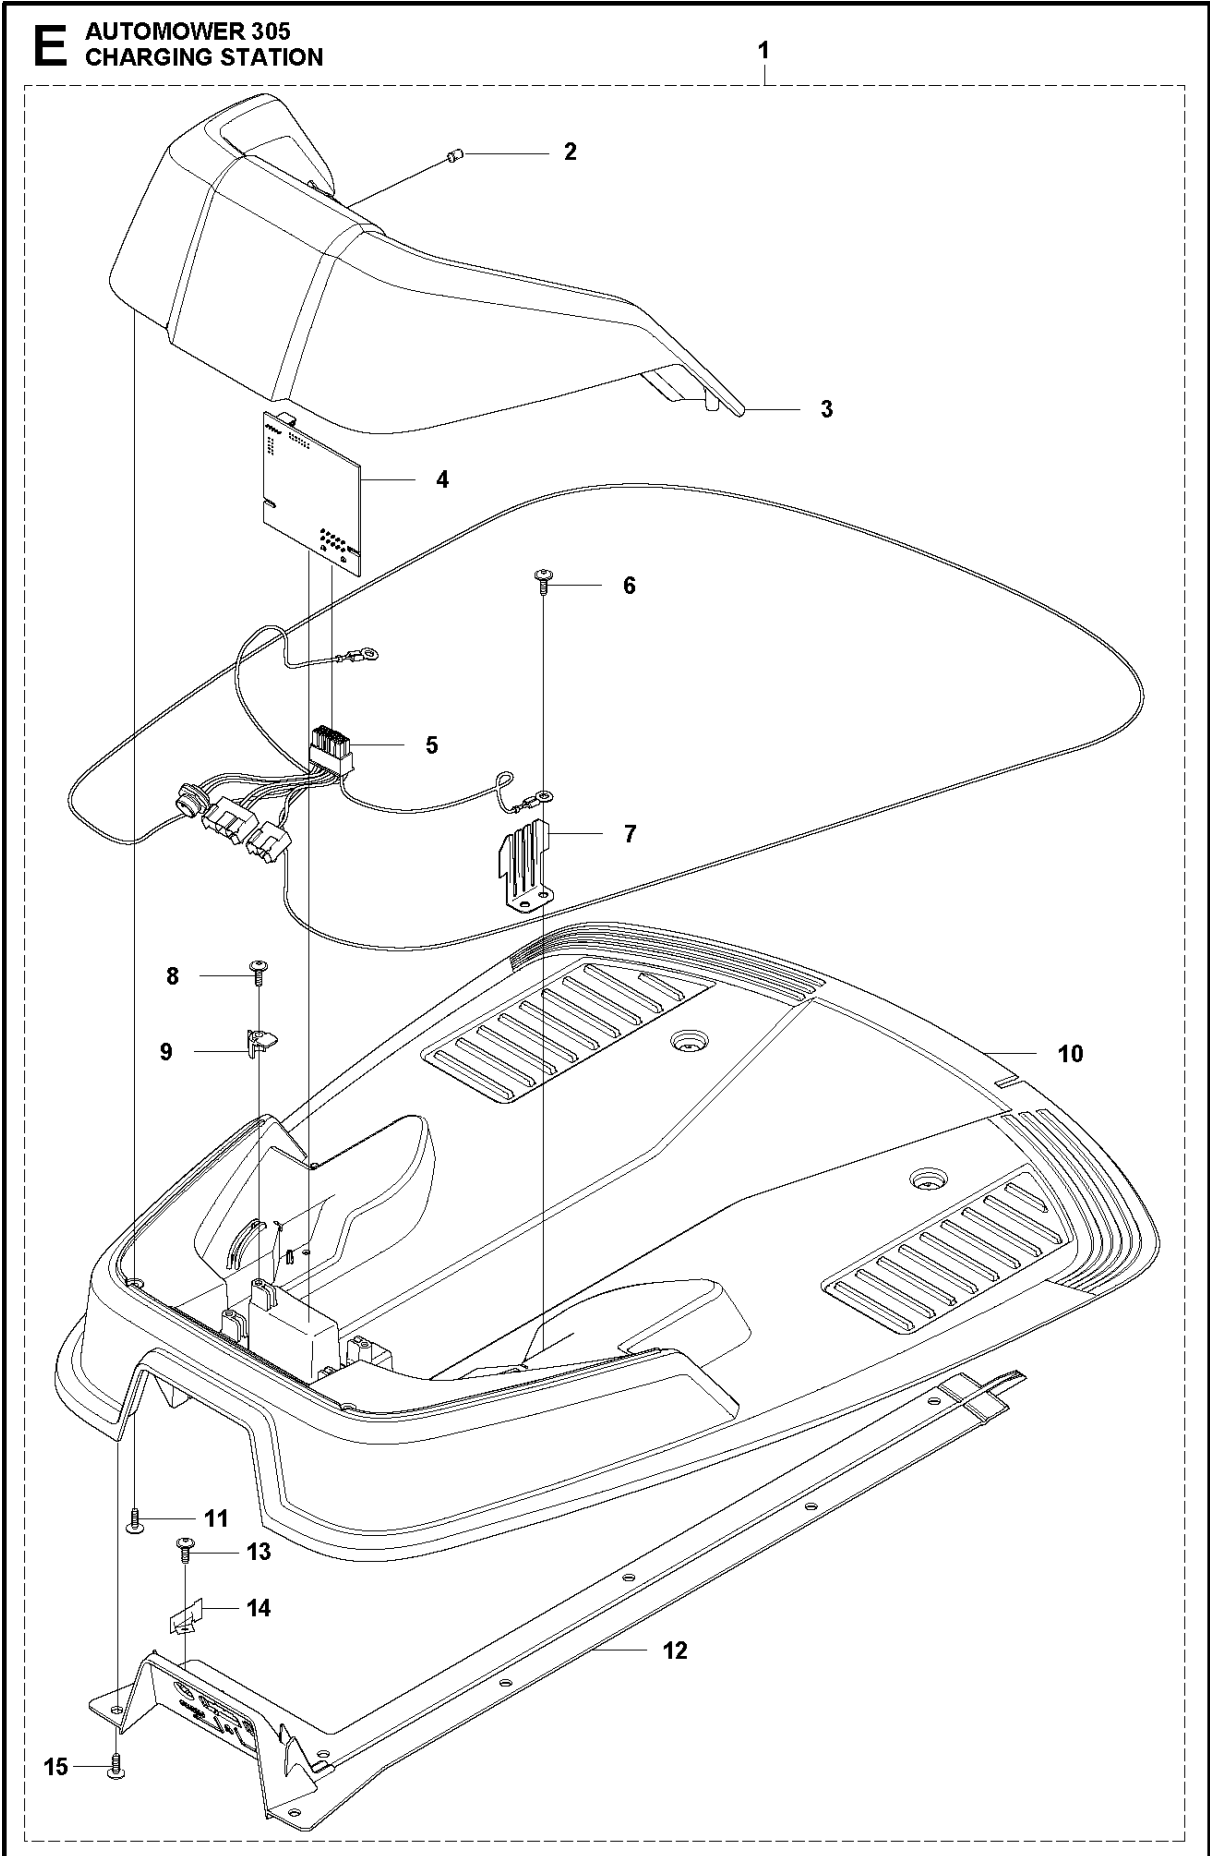

Ref	Artikelnr	Beskrivning	Anmärkning	ANT SATS AL
1	576 63 67-07	LADDSTATION	Charging station compl., GREY	1
1	576 63 67-04	LADDSTATION	Charging station compl., GREY (UK/IR)	1
2	535 12 87-02	DIODLINS		1
3	575 70 84-02	LADDSTATION	grey	1
4	576 24 26-01	KRETSKORT		1
5	581 22 59-01	LOOM		1
5	574 47 65-02	LOOM	UK/IR	1
6	575 54 33-14	SCREW	grey 14mm	2
7	575 85 00-01	LADDBLECK		2
8	575 54 33-14	SCREW	grey 14mm	2
9	535 12 79-01	FÄSTE		2
10	581 55 19-01	LADDSTATION		1
11	575 54 33-14	SCREW	grey 14mm	4
12	581 01 17-01	LADDSTATION		1
12	575 70 85-01	LADDSTATION	UK/IR	1
13	575 54 33-14	SCREW	14mm	1
14	581 01 16-01	FÄSTE		1
15	575 54 33-14	SCREW	grey 14mm	4