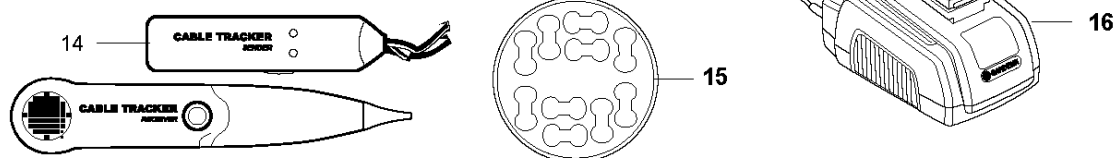

F AUTOMOWER 305
ACCESSORIES

Ref	Artikelnr	Beskrivning	Anmärkning	ANT SATS AL
1	581 29 12-01	DRIVENHET	(EU)	1
1	578 90 69-02	DRIVENHET	Transformer (UK/IR)	1
1	581 29 12-03	DRIVENHET	(CH)	1
1	581 29 12-05	DRIVENHET	(AU/NZ)	1
2	581 16 66-01	KABEL	10 m	1
2	577 23 35-01	KABEL	(10 m, UK/IR)	1
3	581 16 66-02	KABEL	(20 m)	1
3	577 23 35-02	KABEL	(20 m, UK/IR)	1
4	535 12 90-01	KOPPLING		1
4	577 86 48-01	KOPPLING	(5pcs)	1
5	501 98 02-01	KOPPLING	(1pcs)	1
5	577 86 47-01	KOPPLING	(5pcs)	1
5	501 98 02-03	KOPPLING	(100pcs)	1
6	583 97 34-01	KLAMMER	(100pcs, 85mm)	1
6	577 86 42-01	KLAMMER	(100pcs, 105mm)	1
7	575 23 86-02	SKRUVSATS	(3pcs)	1
7	577 86 49-01	SCREW	(3pcs)	1
8	501 98 03-02	VAJER	(150m)	1
8	577 86 43-01	VAJER	(150m)	1
8	580 66 20-03	VAJER	(200m)	1
8	580 66 20-01	VAJER	(250m)	1
9	579 57 12-01	DEKAL		1
10	535 13 87-02	KNIV 9ST	(9pcs)	1
10	577 86 44-01	KNIV	(9pcs)	1
10	535 13 88-02	KNIV 30ST	(30pcs)	1
10	505 12 78-02	KNIV	(500pcs)	1
11	577 60 64-02	KNIV	(9pcs)	1
11	577 86 46-01	KNIV	(9pcs)	1
11	577 60 65-02	KNIV	(30pcs)	1
11	577 60 66-02	KNIV	(300pcs)	1
12	577 85 81-02	DVD		1
13	577 51 81-01	KABEL		1
14	577 60 68-01	TESTUTRUSTNING		1
15	586 27 79-01	ETIKETT	(10pcs)	1
16	966 41 01-01	BATTERILADDARE		1
17	586 18 90-01	KABLAGE		1
18	584 97 34-01	HASPLÅT		1
19	580 79 31-01	NAV		1
20	576 21 35-01	SKRUV IHSETM		1
21	577 85 02-02	SKYDD		1
22	575 54 33-14	SCREW	grey (14mm)	3
23	580 79 28-01	KNIVDISK		1
24	535 13 05-01	SCREW		3
25	535 12 64-01	LAGERBOX		1
26	535 07 57-02	KULLAGER		2
27	535 07 60-01	SCREW		1
28	580 79 27-01	HASPLÅT		1
29	535 08 25-01	PACKNING		1
30	535 08 15-01	TÄCKBRICKA		1
31	575 54 33-10	SCREW		4
32	580 96 54-01	BODY KIT		1
33	580 68 95-02	DEKAL	(1pcs)	1
33	584 90 22-01	DEKAL	(10pcs)	1
34	581 16 57-01	GÅNGINSATS	(4pcs)	1
35	585 38 53-01	CD		1
36	115 59 42-01	BRUKSANVISNING	Swedish	1
36	115 59 42-06	BRUKSANVISNING	Danish	1
36	115 59 42-11	BRUKSANVISNING	Finnish	1
36	115 59 42-21	BRUKSANVISNING	Norwegian	1
36	115 59 42-26	BRUKSANVISNING	English	1
36	115 59 42-31	BRUKSANVISNING	French	1
36	115 59 42-32	BRUKSANVISNING	CA French	1
36	115 59 42-36	BRUKSANVISNING	Dutch	1
36	115 59 42-41	BRUKSANVISNING	Italian	1