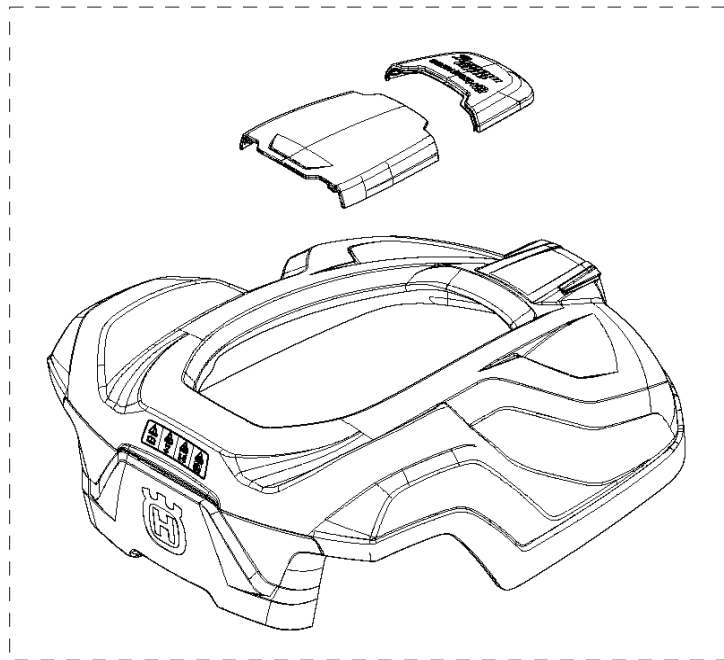

F AUTOMOWER 320
ACCESSORIES

ROBOTIC LAWN MOWERS

PXM_REF	PXM_PARTNO	ARTIKELBESKRIVNING	PXM_REMARK	
1	590442301	DRIVENHET	EU	1
1	590442302	DRIVENHET	UK/IRL	1
1	590442303	DRIVENHET	CH	1
1	590442305	DRIVENHET	AU/NZ	1
2	577864201	KLAMMER	105 mm, Blister pack, 100pcs	1
2	583973401	KLAMMER	85 mm, 100pcs	1
3	597435801	ANKARE	6pcs	1
3	577864901	SCREW	Blister Pack, 3pcs	1
4	579825101	KABLAGE KPL	20m	1
5	579825102	KABLAGE KPL	10m	1
6	579825103	KABLAGE KPL	For 2015 & 2014 models	1
6	579825104	KABLAGE KPL	For 2013 models	1
7	580662002	VAJER	150m	1
7	577864301	VAJER	Blister pack, (150m)	1
8	580662001	VAJER	250m	1
9	522914101	VAJER	500m, Ø3.4 mm	1
10	535129001	KOPPLING		1
10	577864801	KOPPLING	Blister Pack, 5pcs	1
11	501980201	KOPPLING		1
11	577864701	KOPPLING	Blister pack, 5pcs	2
11	501980203	KOPPLING	100pcs	1
12	544177501	MÄTTBAND		1
13	579571201	DEKAL		1
14	580965601	BODY KIT		1