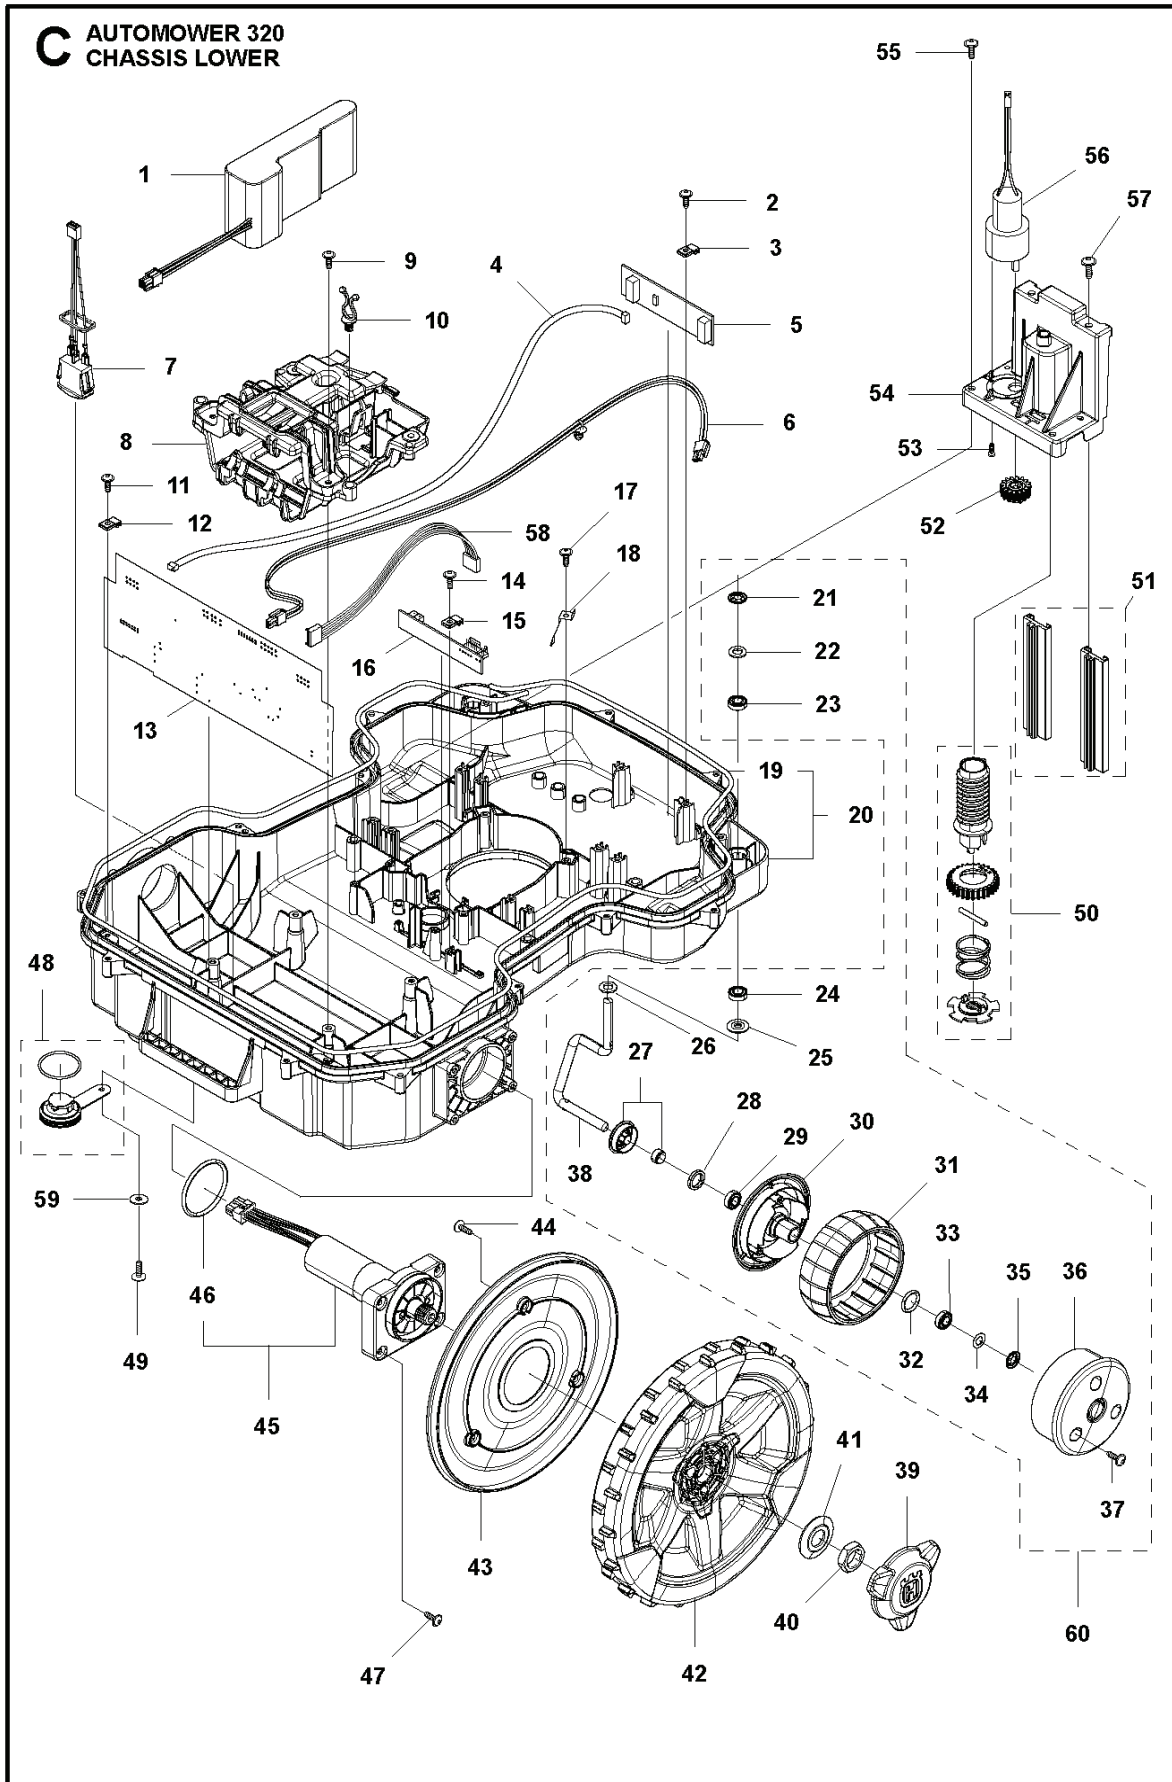

ROBOTIC LAWN MOWERS

PXM_REF	PXM_PARTNO	ARTIKELBESKRIVNING	PXM_REMARK		
1	589585201	BATTERI		1	
2	575543314	SCREW		2	
3	579529401	ÖVERFALL		2	
4	579708201	KABLAGE KPL		1	
5	579660201	KRETSKORT		1	
6	580370701	LOOM		1	
7	579708701	KABLAGE KPL		1	
8	580609601	HÅLLARE		1	
9	574450101	SKRUV ITXPANT		5	
10	580682901	HÅLLARE		7	
11	575543314	SCREW		2	
12	579529401	ÖVERFALL		2	
13	578425403	KRETSKORT		1	
14	575543314	SCREW		1	
15	579529401	ÖVERFALL		1	
16	579728501	KRETSKORT		1	
17	575543314	SCREW		2	
18	581556101	FJÄDER		2	
19	574874705	TÄTNINGSLIST	5 mm	1	
20	581621701	CHASSIS KIT		1	
21	576019301	LÅSBRICKA		2	60
22	580764601	BRICKA		2	60
23	580605101	KULLAGER		2	60
23	597795601	KULLAGER	Tube 50 pcs	1	
24	580605101	KULLAGER		2	60
24	597795601	KULLAGER	Tube 50 pcs	1	
25	535087803	BRICKA		2	60
26	580764601	BRICKA		2	60
27	581621501	SHIELD KIT		2	60
28	580487101	TÄTNING		2	60
29	597795601	KULLAGER	Tube 50 pcs	1	
29	580605101	KULLAGER		2	60
30	579457101	HJUL		2	60
31	574449801	HJUL		2	60
32	580445101	O-RING		2	60
33	597795601	KULLAGER	Tube 50 pcs	1	
33	580605101	KULLAGER		2	60
34	580764601	BRICKA		2	60
35	576019301	LÅSBRICKA		2	60
36	579457201	HJUL		2	60
37	575543314	SCREW		6	60
38	580336101	SPINDEL		2	60
39	579505502	NAVKAPSEL		2	
40	731432401	HEXAGON TUNN MUTTER		2	
41	586210601	BRICKA		2	
42	582280201	HJUL KPL		2	
43	579505602	KÅPA		2	
44	575543314	SCREW		6	
45	581621306	MOTOR KIT		2	
45	587449404	MOTOR KIT	Model year 2013,2014	2	
46	580443901	O-RING		2	45
47	574450101	SKRUV ITXPANT		8	
48	581621201	PLUG KIT		1	
49	575543314	SCREW		1	
50	581621601	SCREW KIT		1	
51	581621801	LAGERSATS		1	
52	579564701	VÅXEL		1	
53	510018703	SCREW		3	
54	579565101	HUS		1	
55	575543314	SCREW		4	
56	580342101	MOTOR		1	
57	510722901	SCREW		2	
58	579708001	KABLAGE KPL		1	
59	734113741	BRICKA		1	
60	581621401	HJUL KIT		2