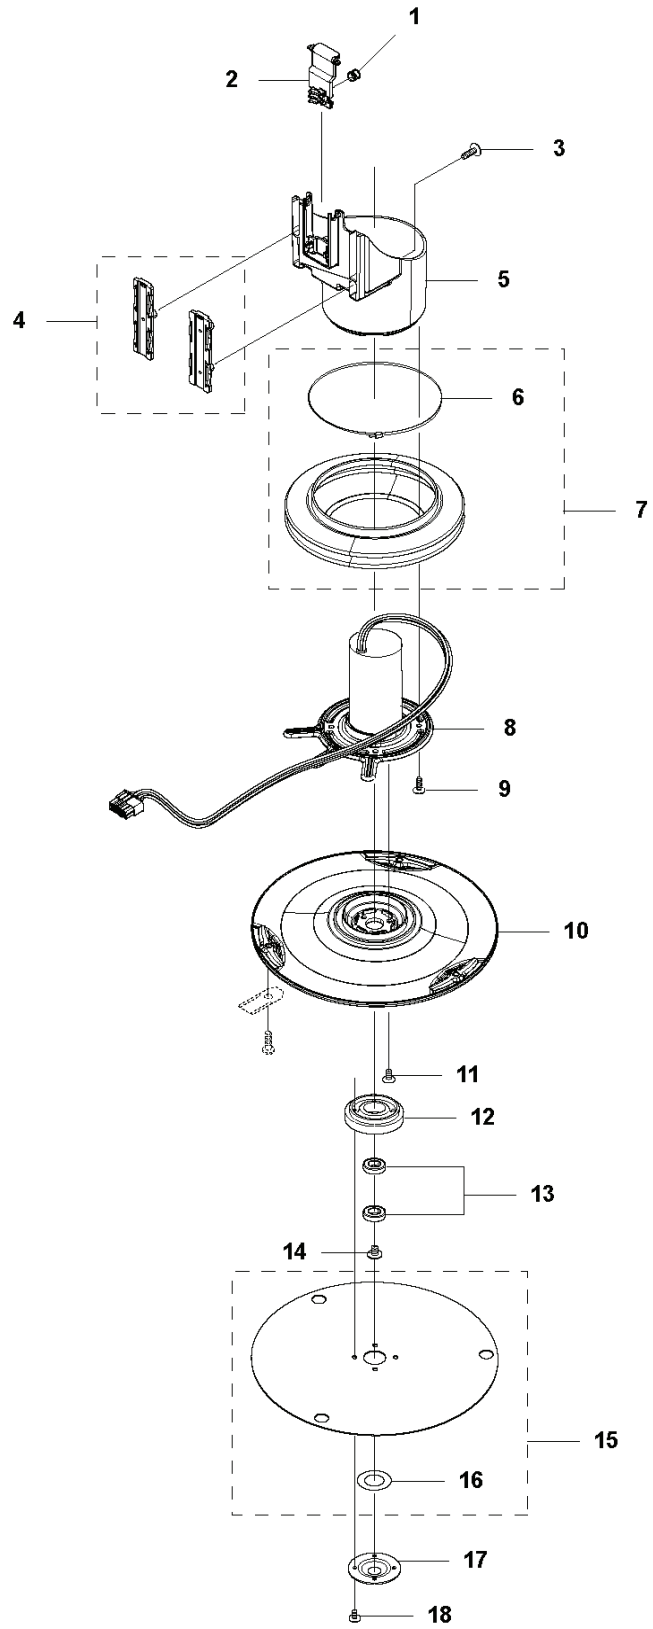

D AUTOMOWER 320
BLADE MOTOR & CUTTING EQUIPMENT

ROBOTIC LAWN MOWERS

PXM_REF	PXM_PARTNO	ARTIKELBESKRIVNING	PXM_REMARK
1	580624401	FJÄDER	1
2	579564601	LÄNK	1
3	575543314	SCREW	3
4	581621801	LAGERSATS	1
5	579564501	HUS	1
6	580754101	BUNTBAND	1 7
7	581622101	BELLOWS KIT	1
8	585350301	MOTOR KPL	1
9	575543314	SCREW	4
10	580793002	KNIVDISK	1
11	535130501	SCREW	3
12	535126401	HUS	1
13	593080801	KULLAGER	Tube 50 pcs 1
13	535075703	KULLAGER	2
14	535076001	SCREW	1
15	581621902	HASPLÅT	1
16	535082501	PACKNING	1 15
17	535081501	TÄCKBRICKA	1
18	575543310	SCREW	4