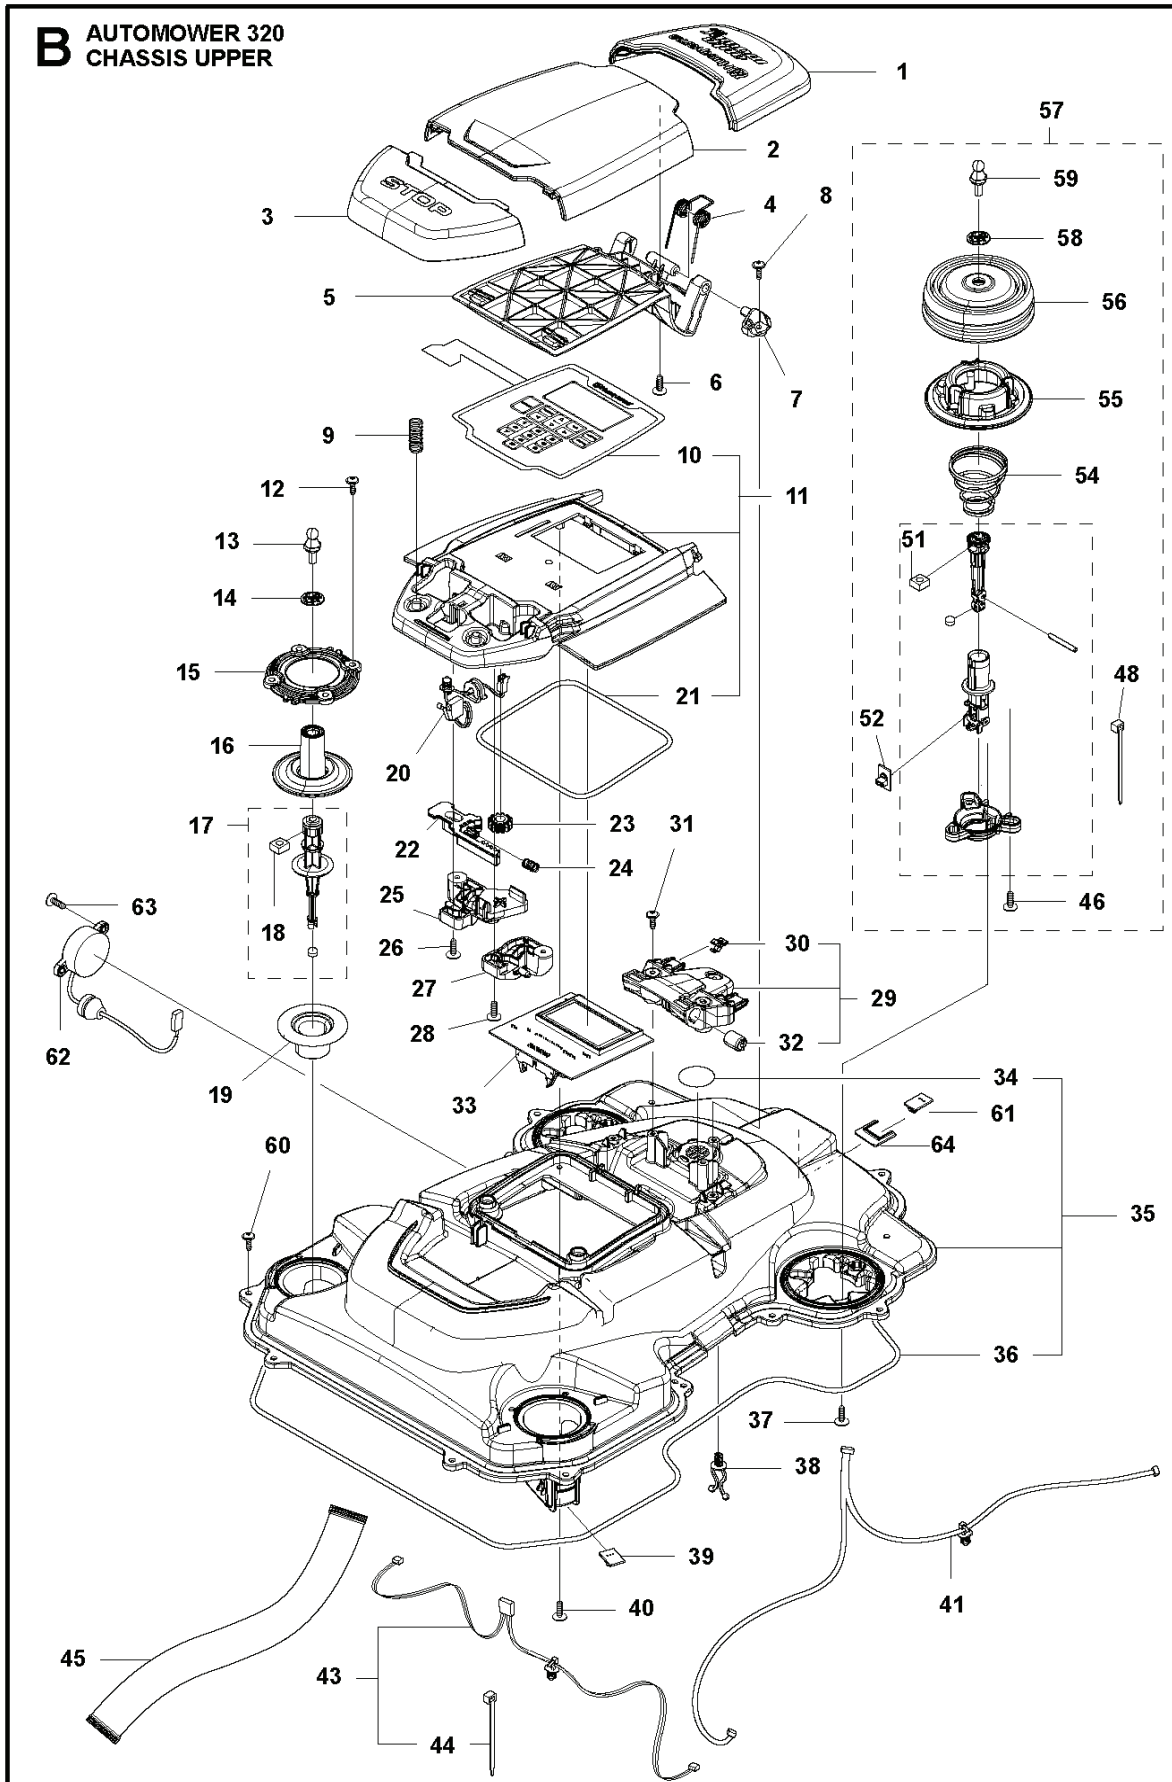

B AUTOMOWER 320
CHASSIS UPPER

ROBOTIC LAWN MOWERS

PXM_REF	PXM_PARTNO	ARTIKELBESKRIVNING	PXM_REMARK		
1	579458301	KÅPA		1	
2	579458501	LUCKA		1	
3	579458101	KNAPP		1	
4	586260101	VRIDFJÄDER	For 2015 models	1	
4	580673001	VRIDFJÄDER	For 2014 & 2013 models	1	
5	579458601	GÅNGJÄRN		1	
6	575543314	SCREW		2	
7	579458701	GÅNGJÄRNSPINNE		2	
8	575543314	SCREW		2	
9	535130101	FJÄDER		2	
10	579627901	TANGENTBORD		1	11
11	581620601	TÄCKLOCKSSATS		1	
12	574450101	SKRUV ITXPANT		8	
13	580526701	STUD		2	
14	579525701	BRICKA		2	
15	579525901	RING		2	
16	577525801	GUMMIDAMASK		2	
17	501122602	JOYSTICK KIT		2	
18	503226601	MUTTER 4-KANT		2	17
19	535143201	UTSLAGSBEGRÄNSARE		2	
20	574480301	BRYTARE		1	
21	574874706	TÄTNINGSLIST	5 mm	1	11
21	581903202	TÄTNINGSLIST	5 mm, 10 PCS	1	
22	579458801	LÄSPLÅT		2	
23	579458401	KUGGHJUL		1	
24	576242201	FJÄDER		2	
25	579505001	FÄSTE		1	
26	575543314	SCREW		2	
27	579505002	FÄSTE		1	
28	575543314	SCREW		2	
29	581620701	SUPPORT KIT		1	
30	580354501	KLÄMMA		2	29
31	575543314	SCREW		3	
32	580352302	DAMPER	For 2015 models	1	29
32	580352301	DAMPER	For 2014 & 2013 models	1	
33	578127101	KRETSKORT		1	
34	577753701	LUFTFILTER	10 pcs	1	35
35	581620801	CHASSIS KIT		1	
36	574874705	TÄTNINGSLIST	5 mm	1	35
36	581903201	TÄTNINGSLIST	5 mm, 10 PCS	1	
37	574450101	SKRUV ITXPANT		6	
38	580682901	HÅLLARE		2	
39	579669101	KRETSKORT		1	
40	575543314	SCREW		4	
41	581660901	KABLAGE KPL		1	
43	581621101	LOOM KIT		1	
44	900238708	BUNTBAND		2	43
45	579706201	KABLAGE KPL		1	
46	575543314	SCREW		6	57
48	900238708	BUNTBAND		2	57
51	503226601	MUTTER 4-KANT		2	53, 57
52	579669001	KRETSKORT		2	57
53	587448802	JOYSTICK KIT		2	57
54	580672501	FJÄDER		2	57
55	579484802	HÅLLARE	For 2015 models	2	57
55	579484801	HÅLLARE	For 2014 & 2013 models	1	
56	579474601	BÄLG		2	57
57	581620903	JOYSTICK KIT		2	
58	579525701	BRICKA		2	57
59	580526701	STUD		2	57
60	574450101	SKRUV ITXPANT		14	
61	579669101	KRETSKORT		1	
62	579706302	BUZZER		1	
63	575543314	SCREW		2	
64	587834901	KLÄMMA		1