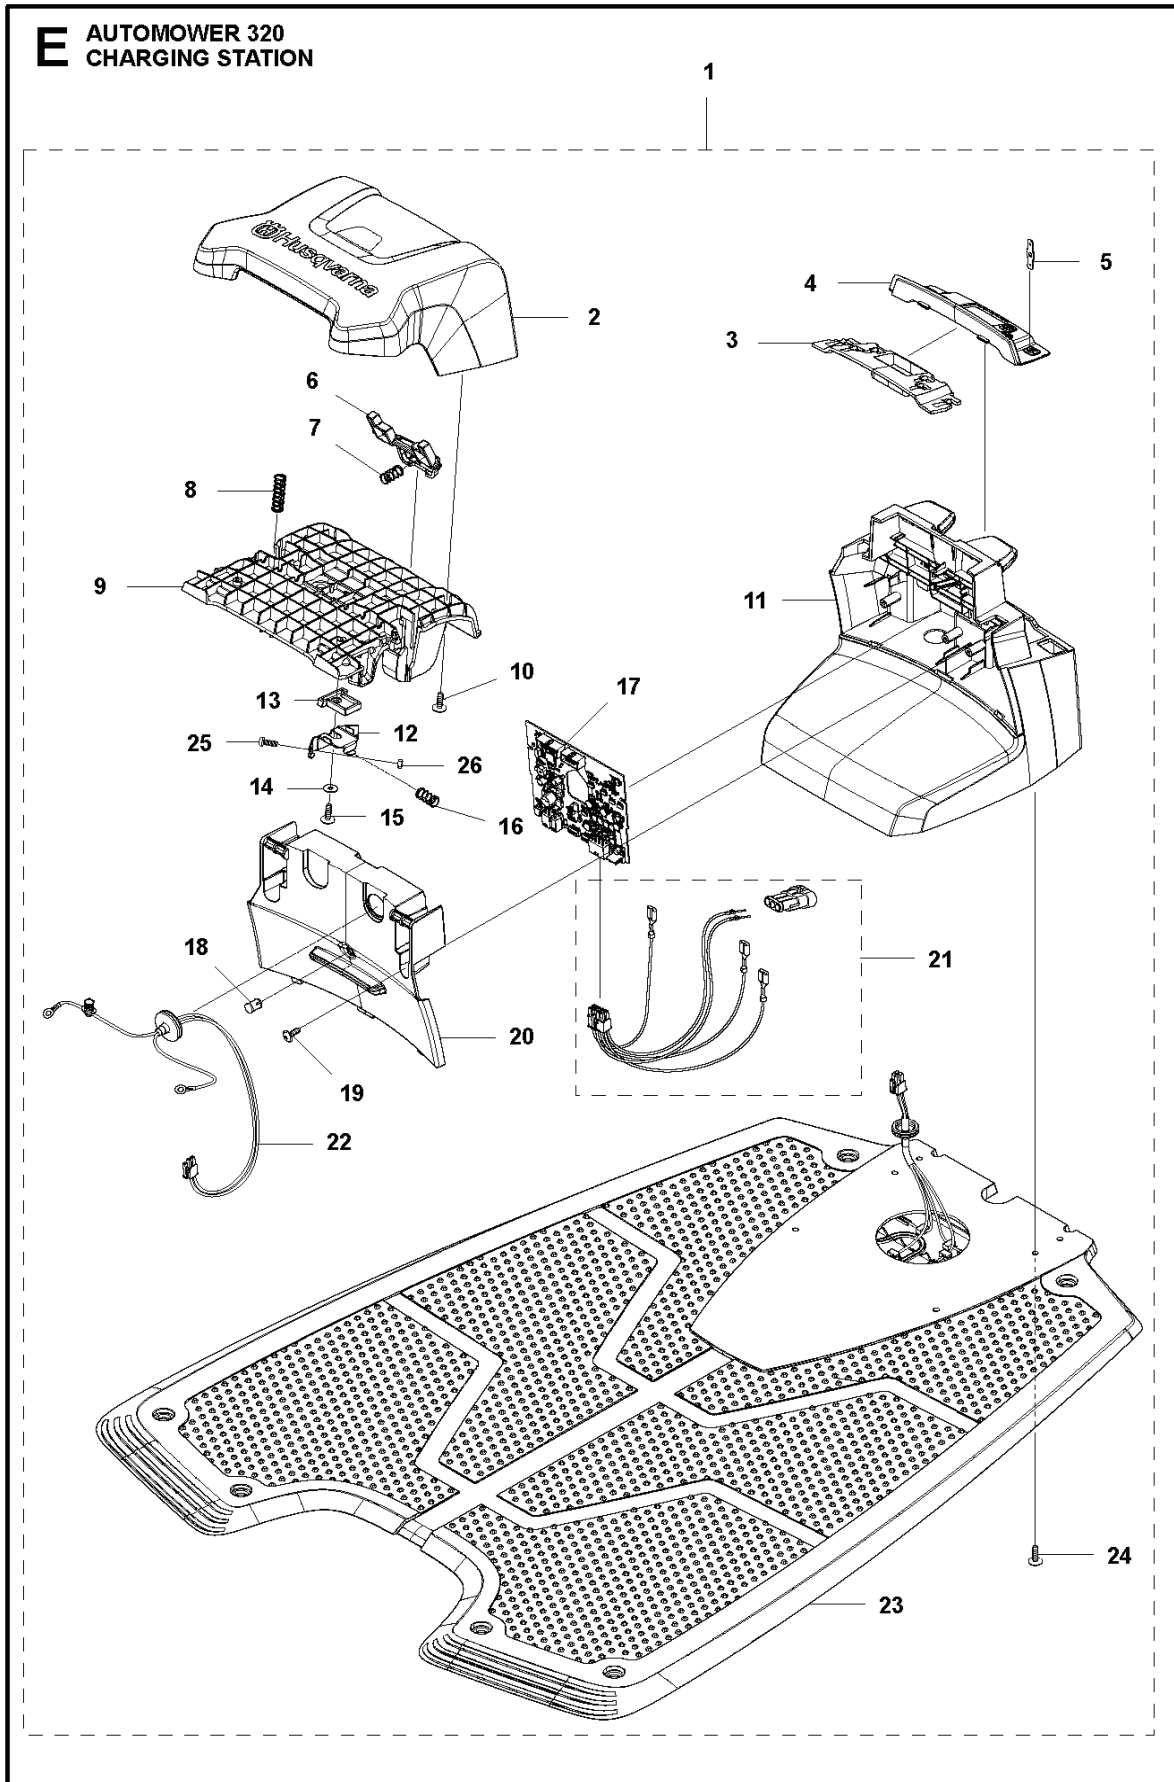

E AUTOMOWER 320
CHARGING STATION

ROBOTIC LAWN MOWERS

PXM_REF	PXM_PARTNO	ARTIKELBESKRIVNING	PXM_REMARK		
1	593784702	LADDSTATION		1	
2	579448203	HATT	For 2015 & 2014 models	1	1
2	579448202	HATT	For 2013 models	1	
3	579459901	HÅLLARE		1	1
4	579459801	PAN		1	1
5	580504101	POLSKO		3	1
6	579462402	KNAPP	For 2015 & 2014 models	1	1
6	579462401	KNAPP	For 2013 models	1	
7	574487001	FJÄDER		1	1
8	580511401	FJÄDER		2	1
9	579458002	RAM		1	1
10	575543314	SCREW		4	1
11	579462302	HUS	For 2015 & 2014 models	1	1
11	579462301	HUS	For 2013 models	1	
12	579543001	LADDPLATTA		2	1
13	579460502	DISTANSBRICKA		2	1
14	734113741	BRICKA		2	1
15	575543314	SCREW		2	1
16	580511401	FJÄDER		2	1
17	579565501	KRETSKORT		1	1
18	535128702	DIODLINS		1	1
19	575543314	SCREW		2	1
20	579459704	LOCK		1	1
21	581622301	LOOM KIT		1	1
22	579708501	LOOM		1	1
23	575231601	LADDPLATTA		1	1
24	575543314	SCREW		4	1
25	576213801	SKRUV ITXPANM		2	1
26	732251201	HEXAGON LÅSMUTTER		2	1