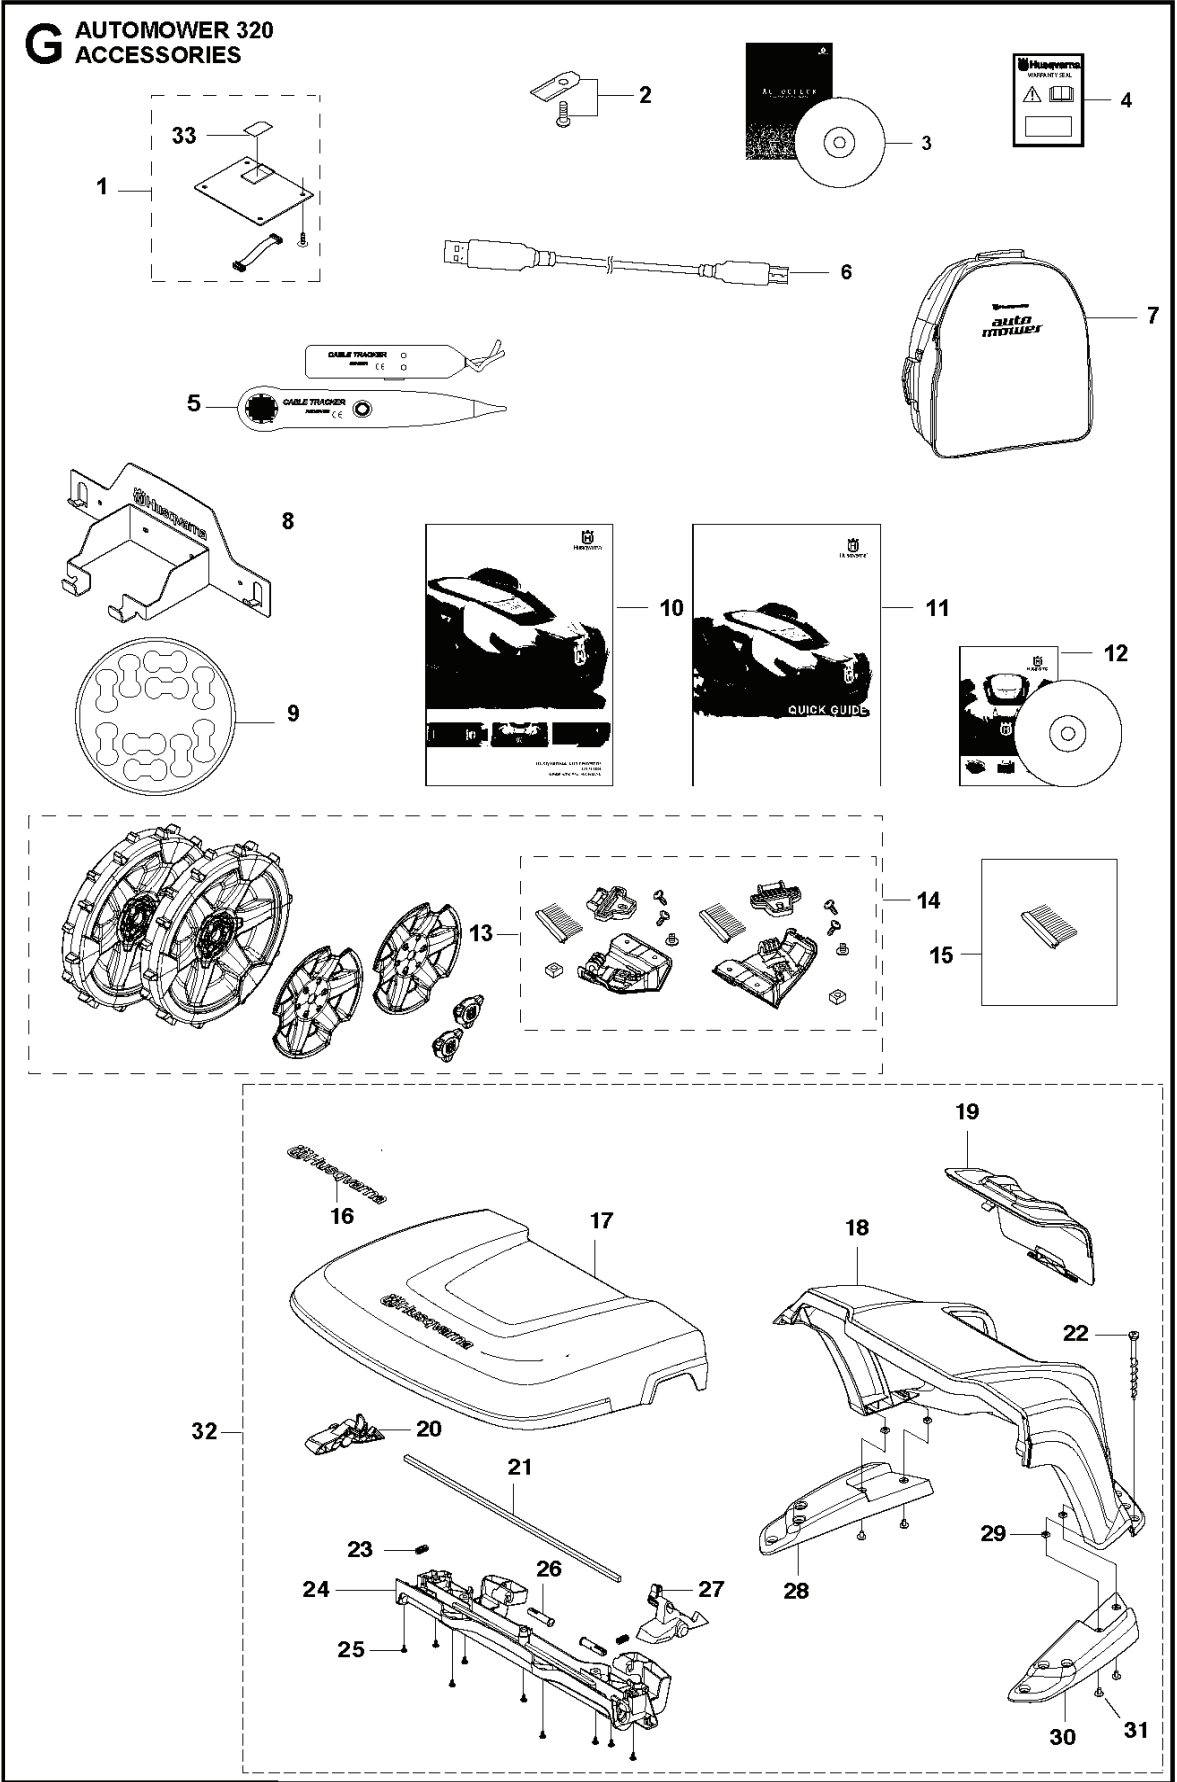

G AUTOMOWER 320 ACCESSORIES

ROBOTIC LAWN MOWERS

PXM_REF	PXM_PARTNO	ARTIKELBESKRIVNING	PXM_REMARK		
1	586662309	GPS MODULE	AM Connect.KIT. From 2016 models	1	
1	586662307	GPS MODULE	AM Connect. KIT, Up to 2015 models - all markets. From 2016 models -	1	
2	577864602	BLADE SET	Blister Pack, 9pcs	1	
2	577606504	BLADE SET	45pcs	1	
2	577606603	BLADE SET	300pcs	1	
3	577858103	DVD	Autocheck EXP	1	
4	580689502	DEKAL	1pcs	1	
4	584902201	DEKAL	10pcs	1	
5	577606801	TESTUTRUSTNING		1	
6	577518102	KABEL		1	
7	522916701	VÄSKA		1	
8	585019701	WALL HANGER		1	
9	586277901	ETIKETT	Cable markers, 10 pcs	1	
13	581903101	BORSTSATS	Incl Brush, 6pcs	1	
14	581889702	WHEEL KIT	Kit Incl. Brush kit	1	
15	581982001	BORSTSATS	6pcs	1	14
16	577469001	DEKAL		1	32
17	586885801	KIT		1	32
18	585323401	KÅPA		1	32
19	585323601	LUCKA		1	32
20	585324002	HANDTAG	Left	1	32
21	585324101	STÅNG		1	32
22	597435801	ANKARE	6pcs	1	32
23	580511401	FJÄDER		2	32
24	585341601	BALK		1	32
25	575543314	SCREW		9	32
26	585341501	GÅNGJÄRNSPINNE	Hinge	2	32
27	585324001	HANDTAG	Right	1	32
28	585323802	STÖD	Left	1	32
29	503226601	MUTTER 4-KANT	Square	4	32
30	585323801	STÖD	Right	1	32
31	535129303	SKRUV IHANM		4	32
32	585019401	HUS		1