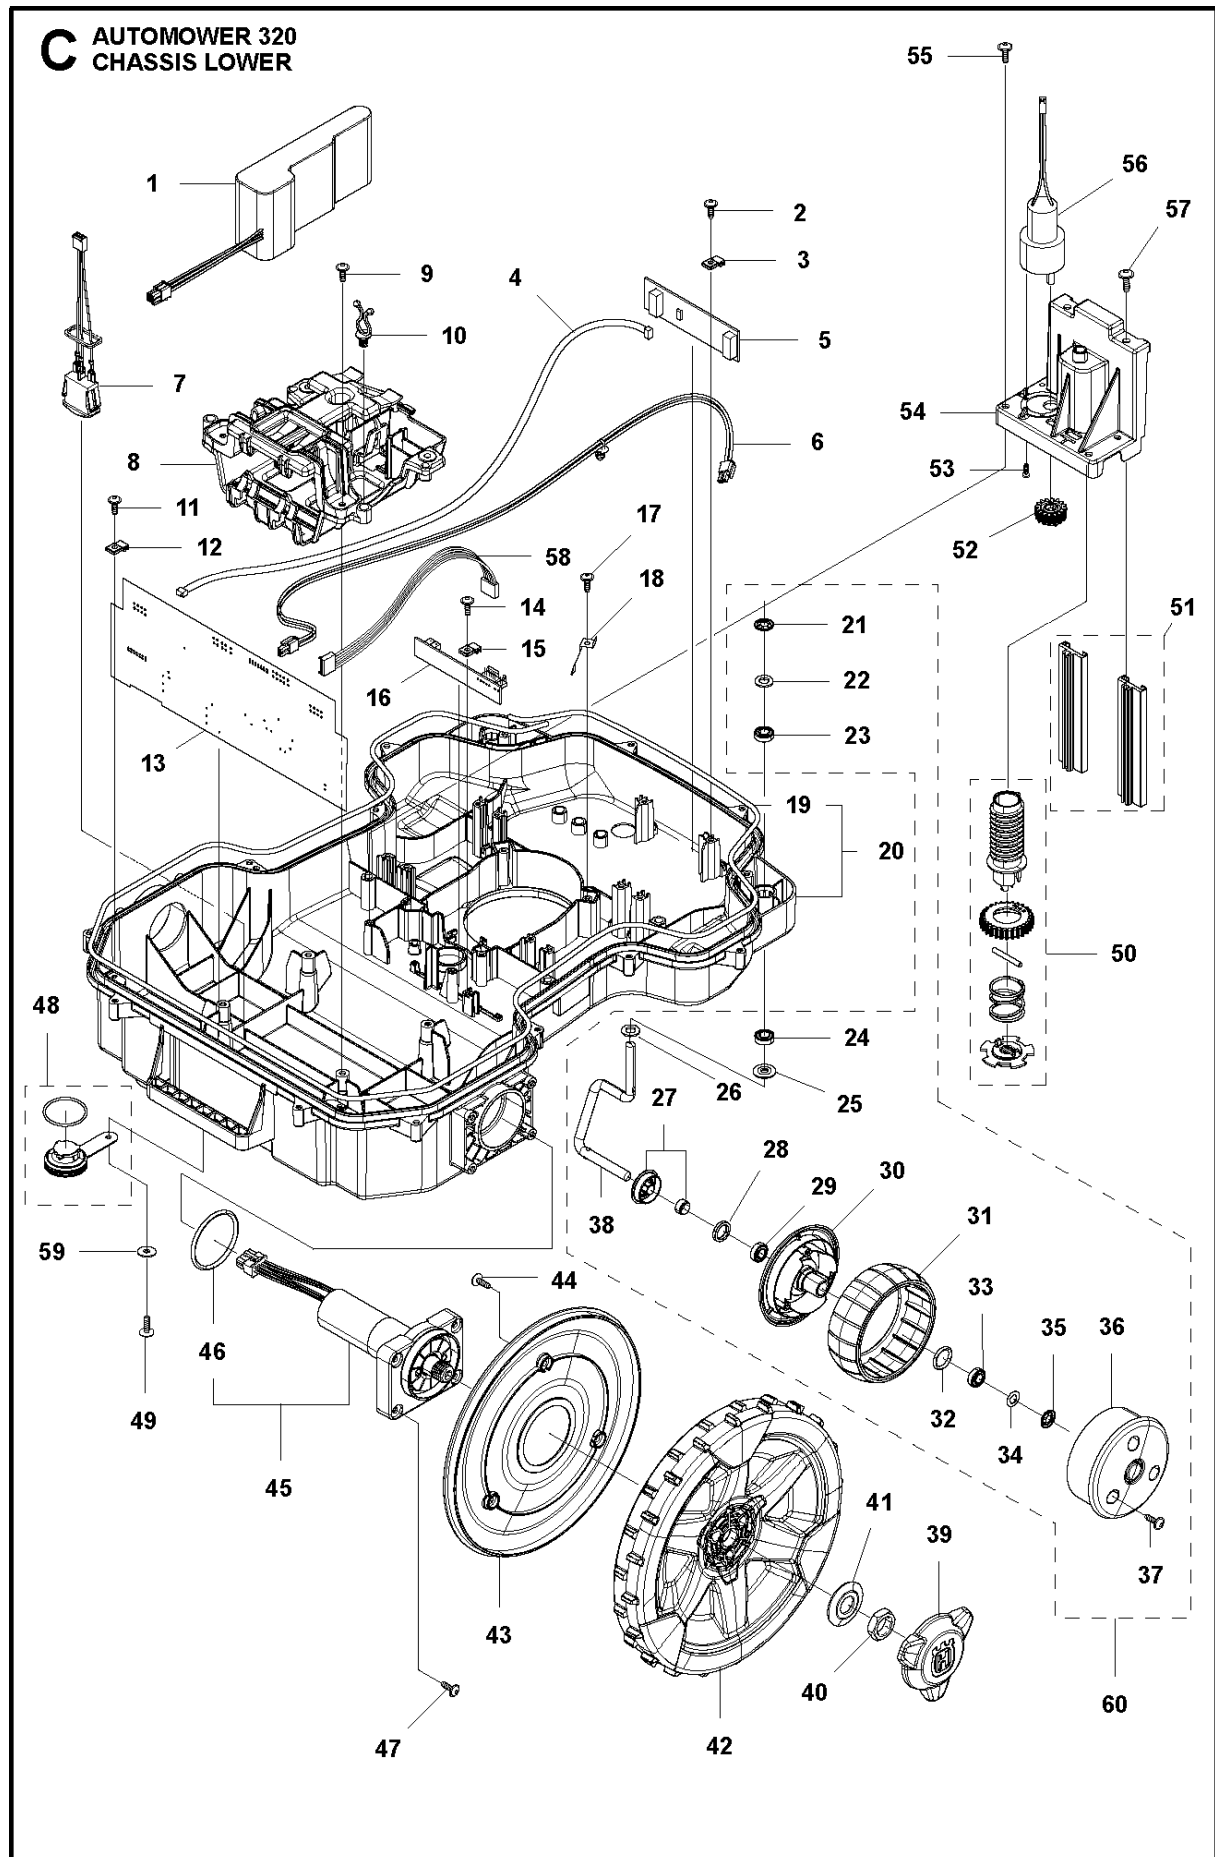

Ref	Artikelnr	Beskrivning	Anmärkning	ANT	SATS
				AL	AL
1	580 68 33-01	BATTERI		1	
2	575 54 33-14	SCREW		2	
3	579 52 94-01	ÖVERFALL		2	
4	579 70 82-01	LOOM		1	
5	579 66 02-01	KRETSKORT		1	
6	580 37 07-01	LOOM		1	
7	579 70 87-01	LOOM		1	
8	580 60 96-01	HÅLLARE		1	
9	574 45 01-01	SKRUV ITXPANT		5	
10	580 68 29-01	HÅLLARE		7	
11	575 54 33-14	SCREW		2	
12	579 52 94-01	ÖVERFALL		2	
13	578 42 54-01	KRETSKORT		1	
14	575 54 33-14	SCREW		1	
15	579 52 94-01	ÖVERFALL		1	
16	579 72 85-01	KRETSKORT		1	
17	575 54 33-14	SCREW		2	
18	581 55 61-01	FJÄDER		2	
19	574 87 47-05	TÄTNINGSLIST		1	
19	581 90 32-01	TÄTNINGSLIST		1	
20	581 62 17-01	CHASSIS KIT		1	
21	576 01 93-01	LÅSBRICKA		2	60
22	580 76 46-01	BRICKA		2	60
23	580 60 51-01	KULLAGER		2	60
24	580 60 51-01	KULLAGER		2	60
25	535 08 78-03	BRICKA		2	60
26	580 76 46-01	BRICKA		2	60
27	581 62 15-01	SHIELD KIT		2	60
28	580 48 71-01	TÄTNING		2	60
29	580 60 51-01	KULLAGER		2	60
30	579 45 71-01	HJUL		2	60
31	574 44 98-01	HJUL		2	60
32	580 44 51-01	O-RING		2	60
33	580 60 51-01	KULLAGER		2	60
34	580 76 46-01	BRICKA		2	60
35	576 01 93-01	LÅSBRICKA		2	60
36	579 45 72-01	HJUL		2	60
37	575 54 33-14	SCREW		6	60
38	580 33 61-01	SPINDEL		2	60
39	579 50 55-01	NAVKAPSEL		2	
40	731 43 24-01	HEXAGON THIN NUT		2	
41	580 41 21-01	FJÄDERBRICKA		2	
42	579 50 60-01	BAKHJUL		2	
43	579 50 56-01	KÅPA		2	
44	575 54 33-14	SCREW		6	
45	581 62 13-01	MOTOR KIT		2	
46	580 44 39-01	O-RING		2	45
47	574 45 01-01	SKRUV ITXPANT		8	
48	581 62 12-01	PLUG KIT		1	
49	575 54 33-14	SCREW		1	
50	581 62 16-01	SCREW KIT		1	
51	581 62 18-01	LAGERSATS		1	
52	579 56 47-01	VÄXEL		1	
53	510 01 87-03	SCREW		3	
54	579 56 51-01	HUS		1	
55	575 54 33-14	SCREW		4	
56	580 34 21-01	MOTOR		1	
57	510 72 29-01	SCREW		2	
58	579 70 80-01	LOOM		1	
59	734 11 37-41	BRICKA		1	
60	581 62 14-01	WHEEL KIT		2