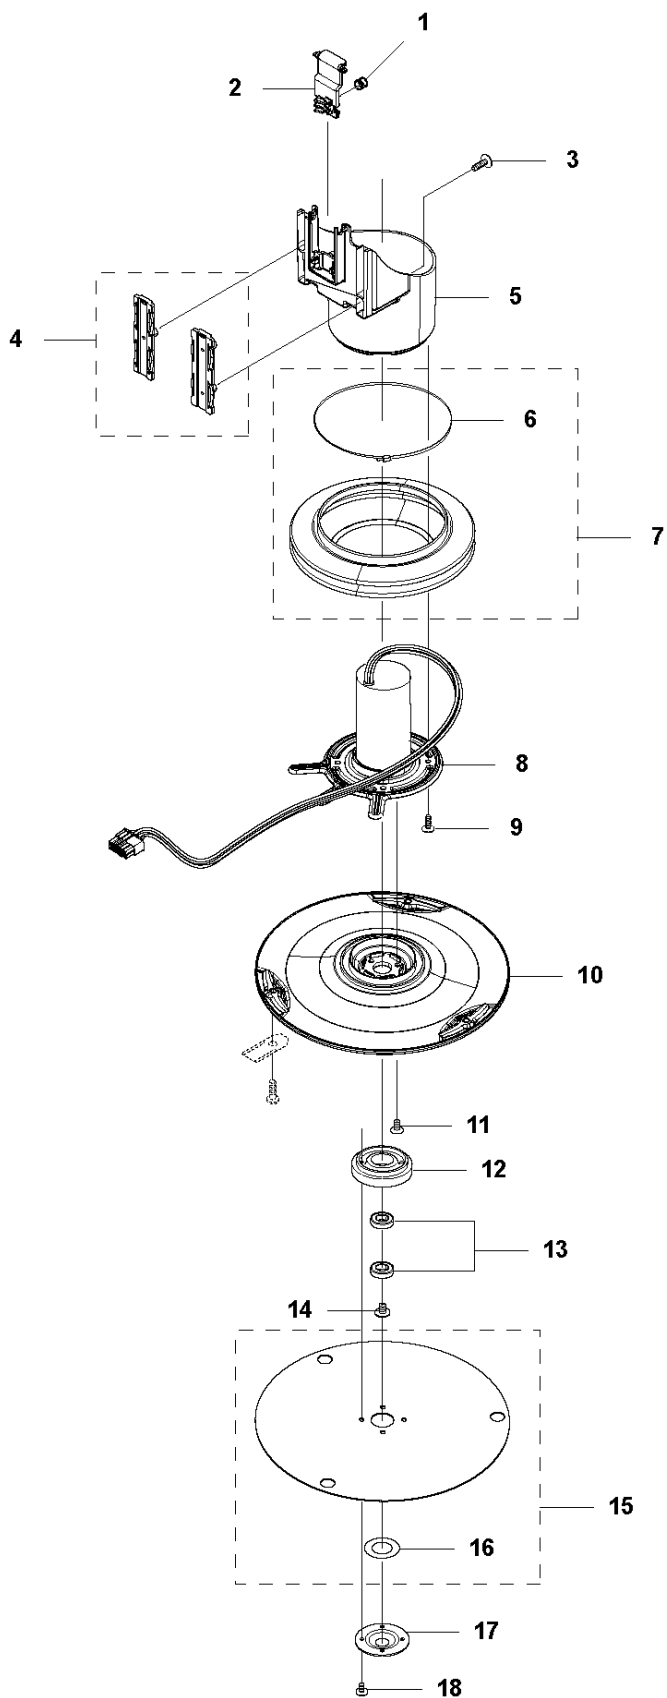

D AUTOMOWER 320
BLADE MOTOR & CUTTING EQUIPMENT

Ref	Artikelnr	Beskrivning	Anmärkning	ANT	SATS
1	580 62 44-01	FJÄDER		1	
2	579 56 46-01	LÄNK		1	
3	575 54 33-14	SCREW		3	
4	581 62 18-01	LAGERSATS		1	
5	579 56 45-01	HUS		1	
6	580 75 41-01	BUNTBAND		1	7
7	581 62 21-01	BELLOWS KIT		1	
8	580 23 48-01	MOTOR KPL		1	
9	575 54 33-14	SCREW		4	
10	580 79 30-02	KNIVDISK		1	
11	535 13 05-01	SCREW		3	
12	535 12 64-01	LAGERBOX		1	
13	535 07 57-02	KULLAGER		2	
14	535 07 60-01	SCREW		1	
15	581 62 19-01	PLATE KIT		1	
16	535 08 25-01	PACKNING		1	15
17	535 08 15-01	TÄCKBRICKA		1	
18	575 54 33-10	SCREW		4