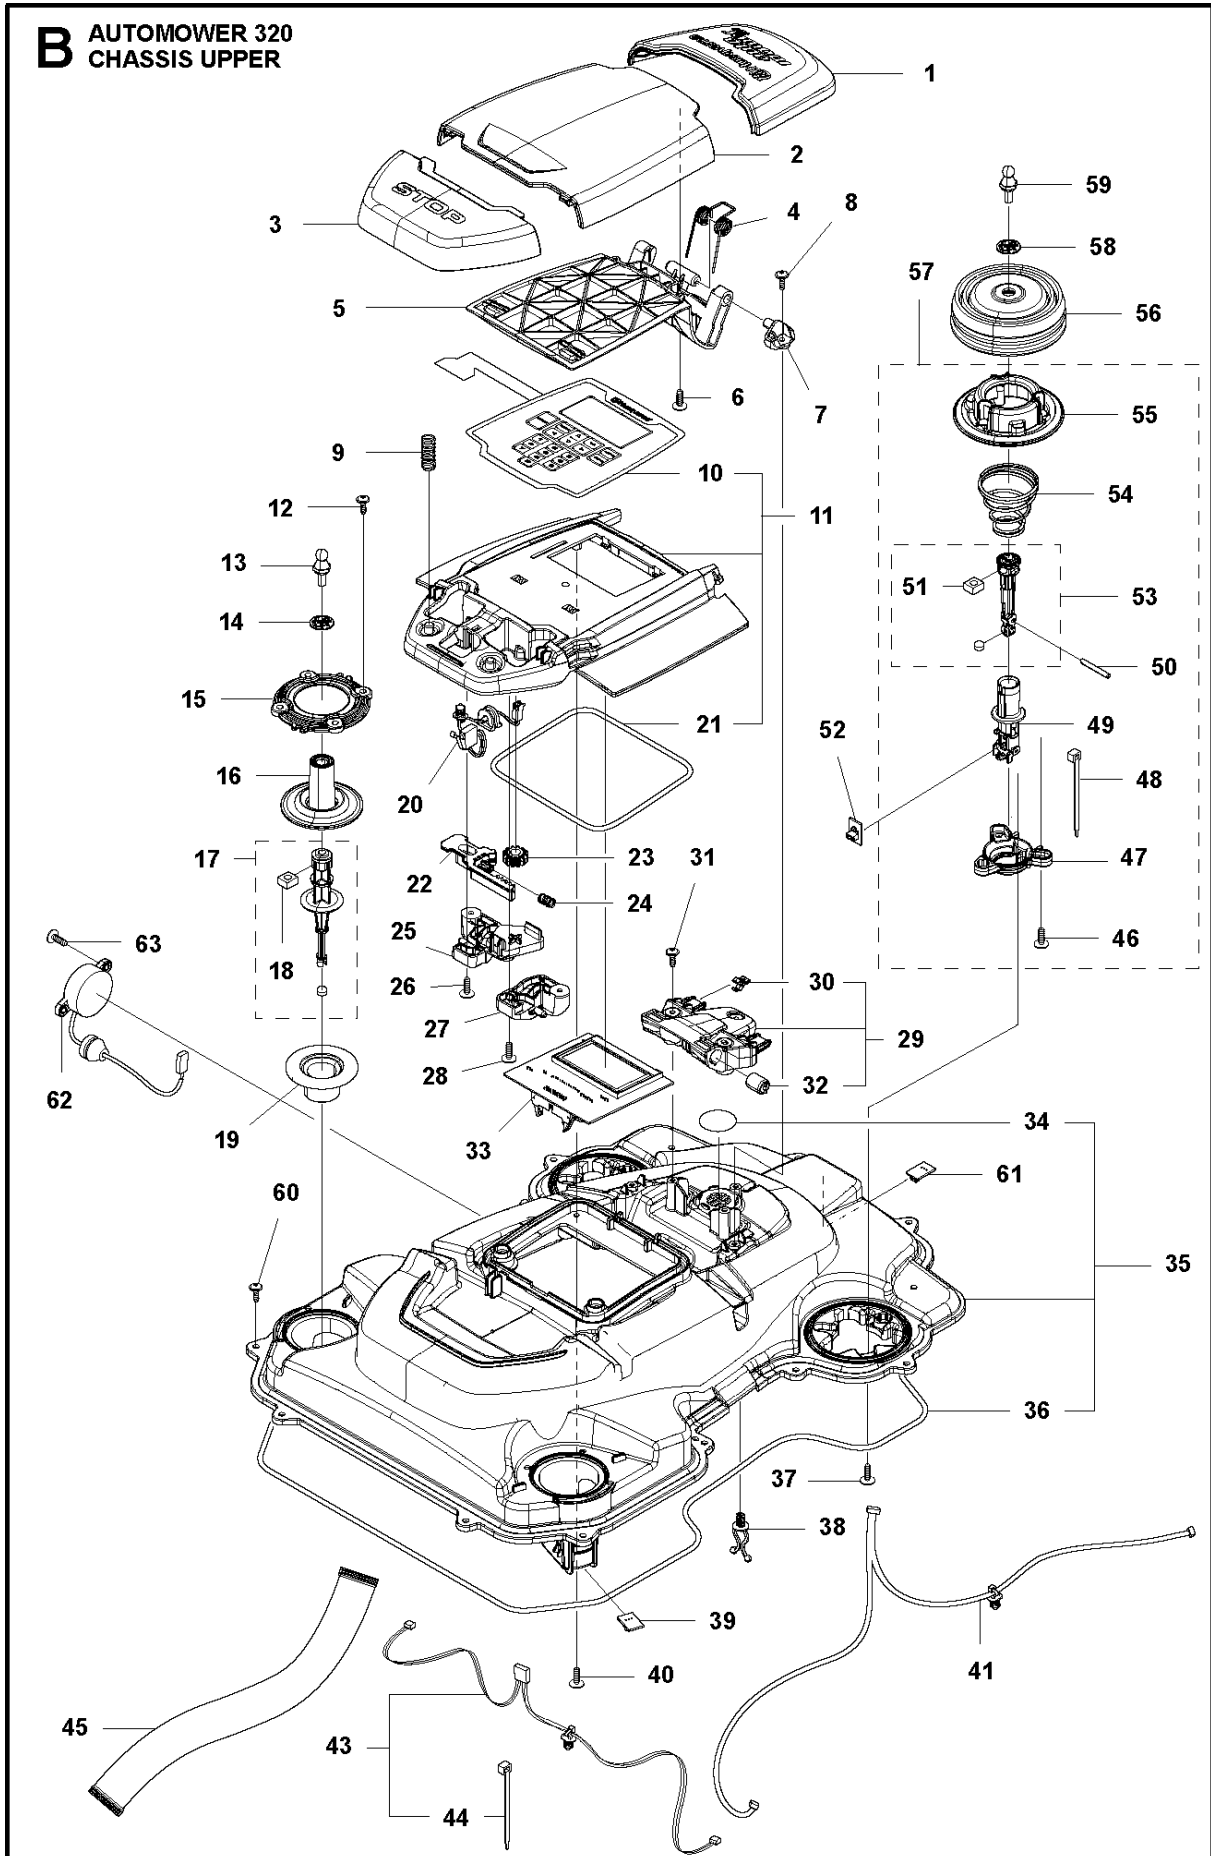

B AUTOMOWER 320
CHASSIS UPPER

Ref	Artikelnr	Beskrivning	Anmärkning	ANT	SATS
				AL	
1	579 45 83-01	KÅPA		1	
2	579 45 85-01	LUCKA		1	
3	579 45 81-01	KNAPP		1	
4	580 67 30-01	VRIDFJÄDER		1	
5	579 45 86-01	GÅNGJÄRN		1	
6	575 54 33-14	SCREW		2	
7	579 45 87-01	GÅNGJÄRNSPINNE		2	
8	575 54 33-14	SCREW		2	
9	535 13 01-01	FJÄDER		2	
10	579 62 79-01	TANGENTBORD		1	11
11	581 62 06-01	TÄCKLOCKSSATS		1	
12	574 45 01-01	SKRUV ITXPANT		8	
13	580 52 67-01	STUD		2	
14	579 52 57-01	BRICKA		2	
15	579 52 59-01	FÄSTRING		2	
16	577 52 58-01	GUMMIDAMASK		2	
17	579 24 88-01	PELARE		2	
18	503 22 66-01	MUTTER 4-KANT		2	17
19	535 14 32-01	UTSLAGSBEGRÄNSARE		2	
20	574 48 03-01	BRYTARE		1	
21	574 87 47-06	TÄTNINGSLIST		1	11
21	581 90 32-02	TÄTNINGSLIST	10 PCS	1	
22	579 45 88-01	LÅSPLÅT		2	
23	579 45 84-01	KUGGHJUL		1	
24	576 24 22-01	FJÄDER		2	
25	579 50 50-01	FÄSTE		1	
26	575 54 33-14	SCREW		2	
27	579 50 50-02	FÄSTE		1	
28	575 54 33-14	SCREW		2	
29	581 62 07-01	SUPPORT KIT		1	
30	580 35 45-01	KLÄMMA		2	29
31	575 54 33-14	SCREW		3	
32	580 35 23-01	DAMPER		2	29
33	578 12 71-01	KRETSKORT		1	
34	577 75 37-01	SATS		1	35
35	581 62 08-01	CHASSIS KIT		1	
36	574 87 47-05	TÄTNINGSLIST		1	35
36	581 90 32-01	TÄTNINGSLIST		1	
37	574 45 01-01	SKRUV ITXPANT		6	
38	580 68 29-01	HÅLLARE		2	
39	579 66 91-01	KRETSKORT		1	
40	575 54 33-14	SCREW		4	
41	581 66 09-01	LOOM KIT		1	
43	581 62 11-01	LOOM KIT		1	
44	900 23 87-08	BUNTBAND		2	43
45	579 70 62-01	LOOM		1	
46	575 54 33-14	SCREW		6	57
47	579 48 47-01	SÄTE		2	57
48	900 23 87-08	BUNTBAND		2	57
49	579 48 46-01	JOYSTICK		2	57
50	720 12 77-06	CYLINDRISK PINNE		2	57
51	503 22 66-01	MUTTER 4-KANT		2	51, 57
52	579 66 90-01	KRETSKORT		2	
53	583 94 33-01	STÅNG		2	57
54	580 67 25-01	FJÄDER		2	57
55	579 48 48-01	HÅLLARE		2	57
56	579 47 46-01	BÄLG		2	
57	581 62 09-01	JOYSTICK KIT		2	
58	579 52 57-01	BRICKA		2	
59	580 52 67-01	STUD		2	
60	574 45 01-01	SKRUV ITXPANT		14	
61	579 66 91-01	KRETSKORT		1	
62	579 70 63-01	BUZZER		1	
63	575 54 33-14	SCREW		2