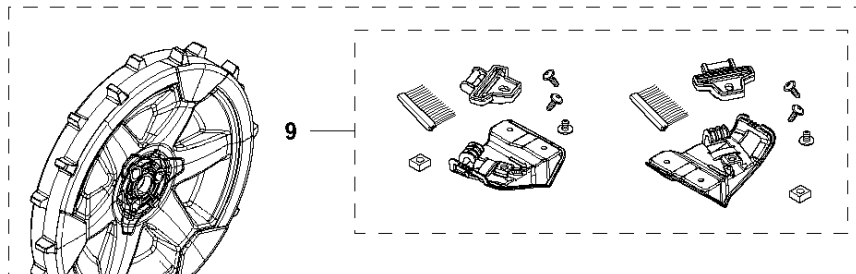

G AUTOMOWER 320
ACCESSORIES

Ref	Artikelnr	Beskrivning	Anmärkning	ANT SATS AL
1	535 13 87-02	KNIV 9ST		1
1	577 86 44-01	KNIV		1
1	535 13 88-02	KNIV 30ST		1
1	505 12 78-02	KNIV		1
2	577 60 64-02	KNIV		1
2	577 86 46-01	KNIV		1
2	577 60 65-02	KNIV		1
2	577 60 66-02	KNIV		1
3	577 85 81-02	DVD		1
4	577 51 81-01	KABEL		1
5	580 68 95-02	DEKAL		1
5	584 90 22-01	DEKAL		1
6	577 60 68-01	TESTUTRUSTNING		1
7	581 84 28-01	ETIKETT		1
8	581 88 97-01	WHEEL KIT		1
9	581 90 31-01	BORSTSATS		1
10	581 98 20-01	BORSTSATS		1
11	522 91 67-01	VÄSKA		1
12	115 49 23-01	BRUKSANVISNING		1
12	115 49 23-26	BRUKSANVISNING		1
12	115 49 23-31	BRUKSANVISNING		1
12	115 49 23-36	BRUKSANVISNING		1
12	115 49 23-41	BRUKSANVISNING		1
12	115 49 23-46	BRUKSANVISNING		1
12	115 49 23-51	BRUKSANVISNING		1
12	115 49 23-58	BRUKSANVISNING		1
12	115 49 23-59	BRUKSANVISNING		1
12	115 49 23-61	BRUKSANVISNING		1
12	115 49 23-68	BRUKSANVISNING		1
12	115 49 23-84	BRUKSANVISNING		1
12	115 49 23-90	BRUKSANVISNING		1
13	115 49 25-01	QUICK GUIDE		1
13	115 49 25-26	QUICK GUIDE		1
13	115 49 25-31	QUICK GUIDE		1
13	115 49 25-36	QUICK GUIDE		1
13	115 49 25-41	QUICK GUIDE		1
13	115 49 25-46	QUICK GUIDE		1
13	115 49 25-51	QUICK GUIDE		1
13	115 49 25-58	QUICK GUIDE		1
13	115 49 25-59	QUICK GUIDE		1
13	115 49 25-61	QUICK GUIDE		1
13	115 49 25-68	QUICK GUIDE		1
13	115 49 25-84	QUICK GUIDE		1
13	115 49 25-90	QUICK GUIDE		1