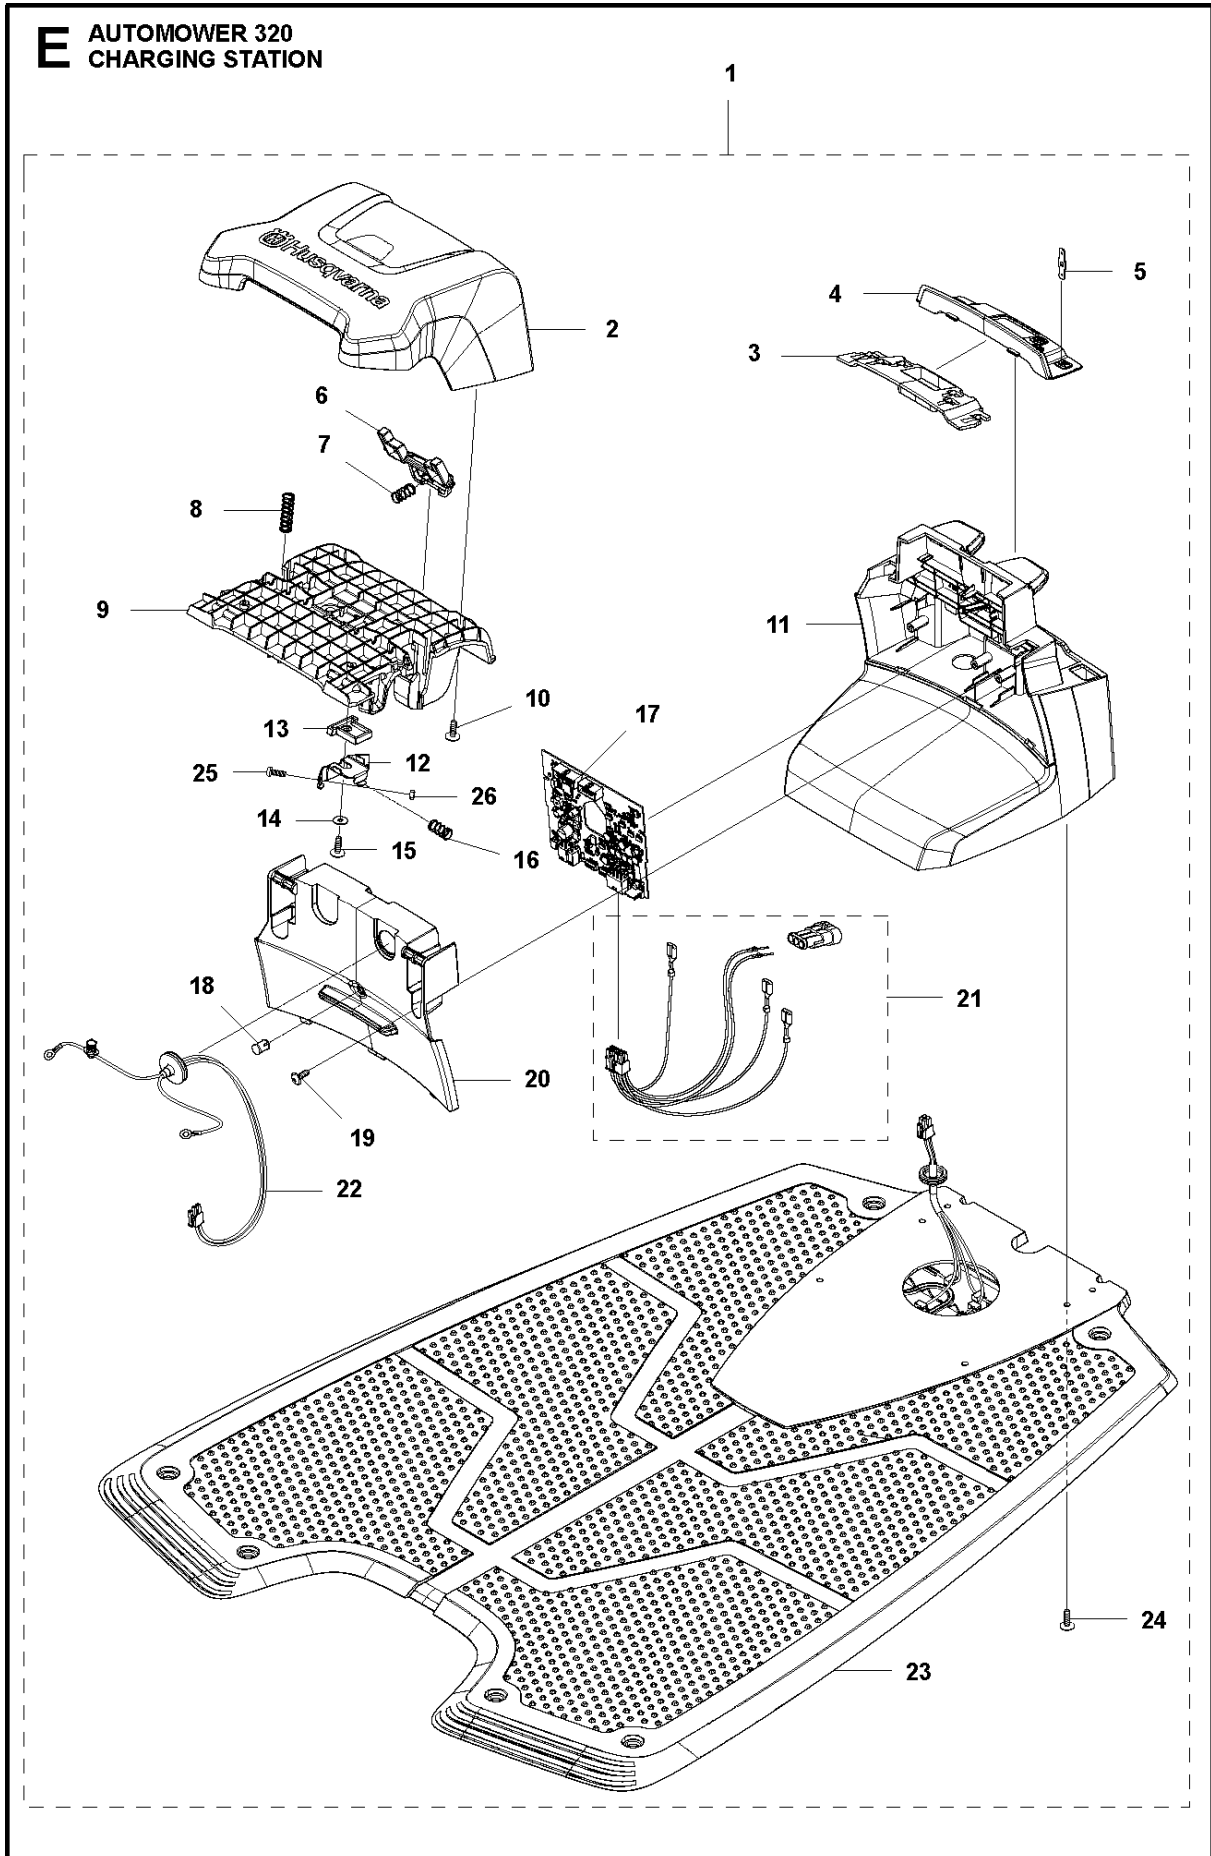

E AUTOMOWER 320
CHARGING STATION

Ref	Artikelnr	Beskrivning	Anmärkning	ANT	SATS
1	580 76 55-01	LADDSTATION		1	
2	579 44 82-02	HATT		1	1
3	579 45 99-01	HÅLLARE		1	1
4	579 45 98-01	PANEL		1	1
5	580 50 41-01	POLSKO		3	1
6	579 46 24-01	KNAPP		1	1
7	574 48 70-01	FJÄDER		1	1
8	580 51 14-01	FJÄDER		2	1
9	579 45 80-01	RAM		1	1
10	575 54 33-14	SCREW		4	1
11	579 46 23-01	HUS		1	1
12	579 54 30-01	LADDPLATTA		2	1
13	579 46 05-01	DISTANS		2	1
14	734 11 37-41	BRICKA		2	1
15	575 54 33-14	SCREW		2	1
16	580 51 14-01	FJÄDER		2	1
17	579 56 55-01	KRETSKORT		1	1
18	535 12 87-02	DIODLINS		1	1
19	575 54 33-14	SCREW		2	1
20	579 45 97-02	LOCK		1	1
21	581 62 23-01	LOOM KIT		1	1
22	579 70 85-01	LOOM		1	1
23	575 23 16-01	LADDPLATTA		1	1
24	575 54 33-14	SCREW		4	1
25	576 21 38-01	SKRUV ITXPANM		2	1
26	732 25 12-01	HEXAGON LÅSMUTTER		2	1