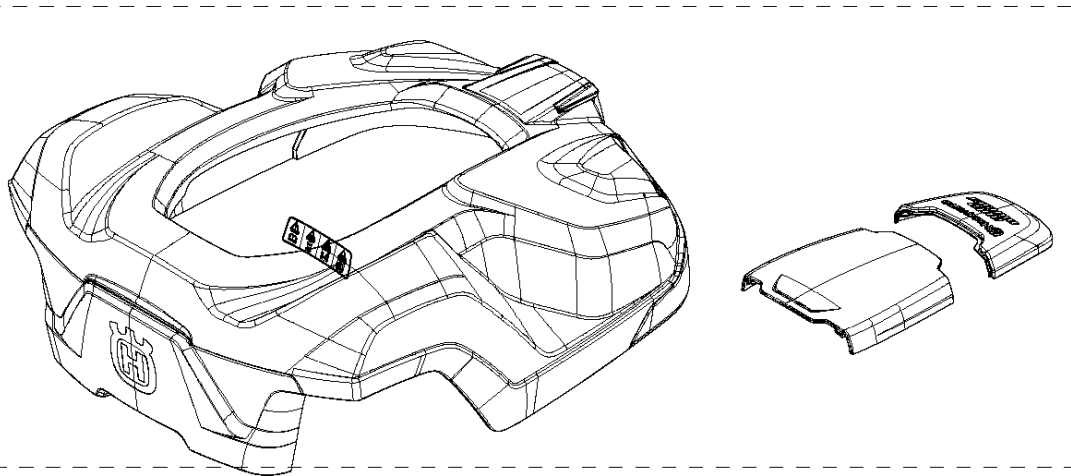

F AUTOMOWER 330X
ACCESSORIES

11

13