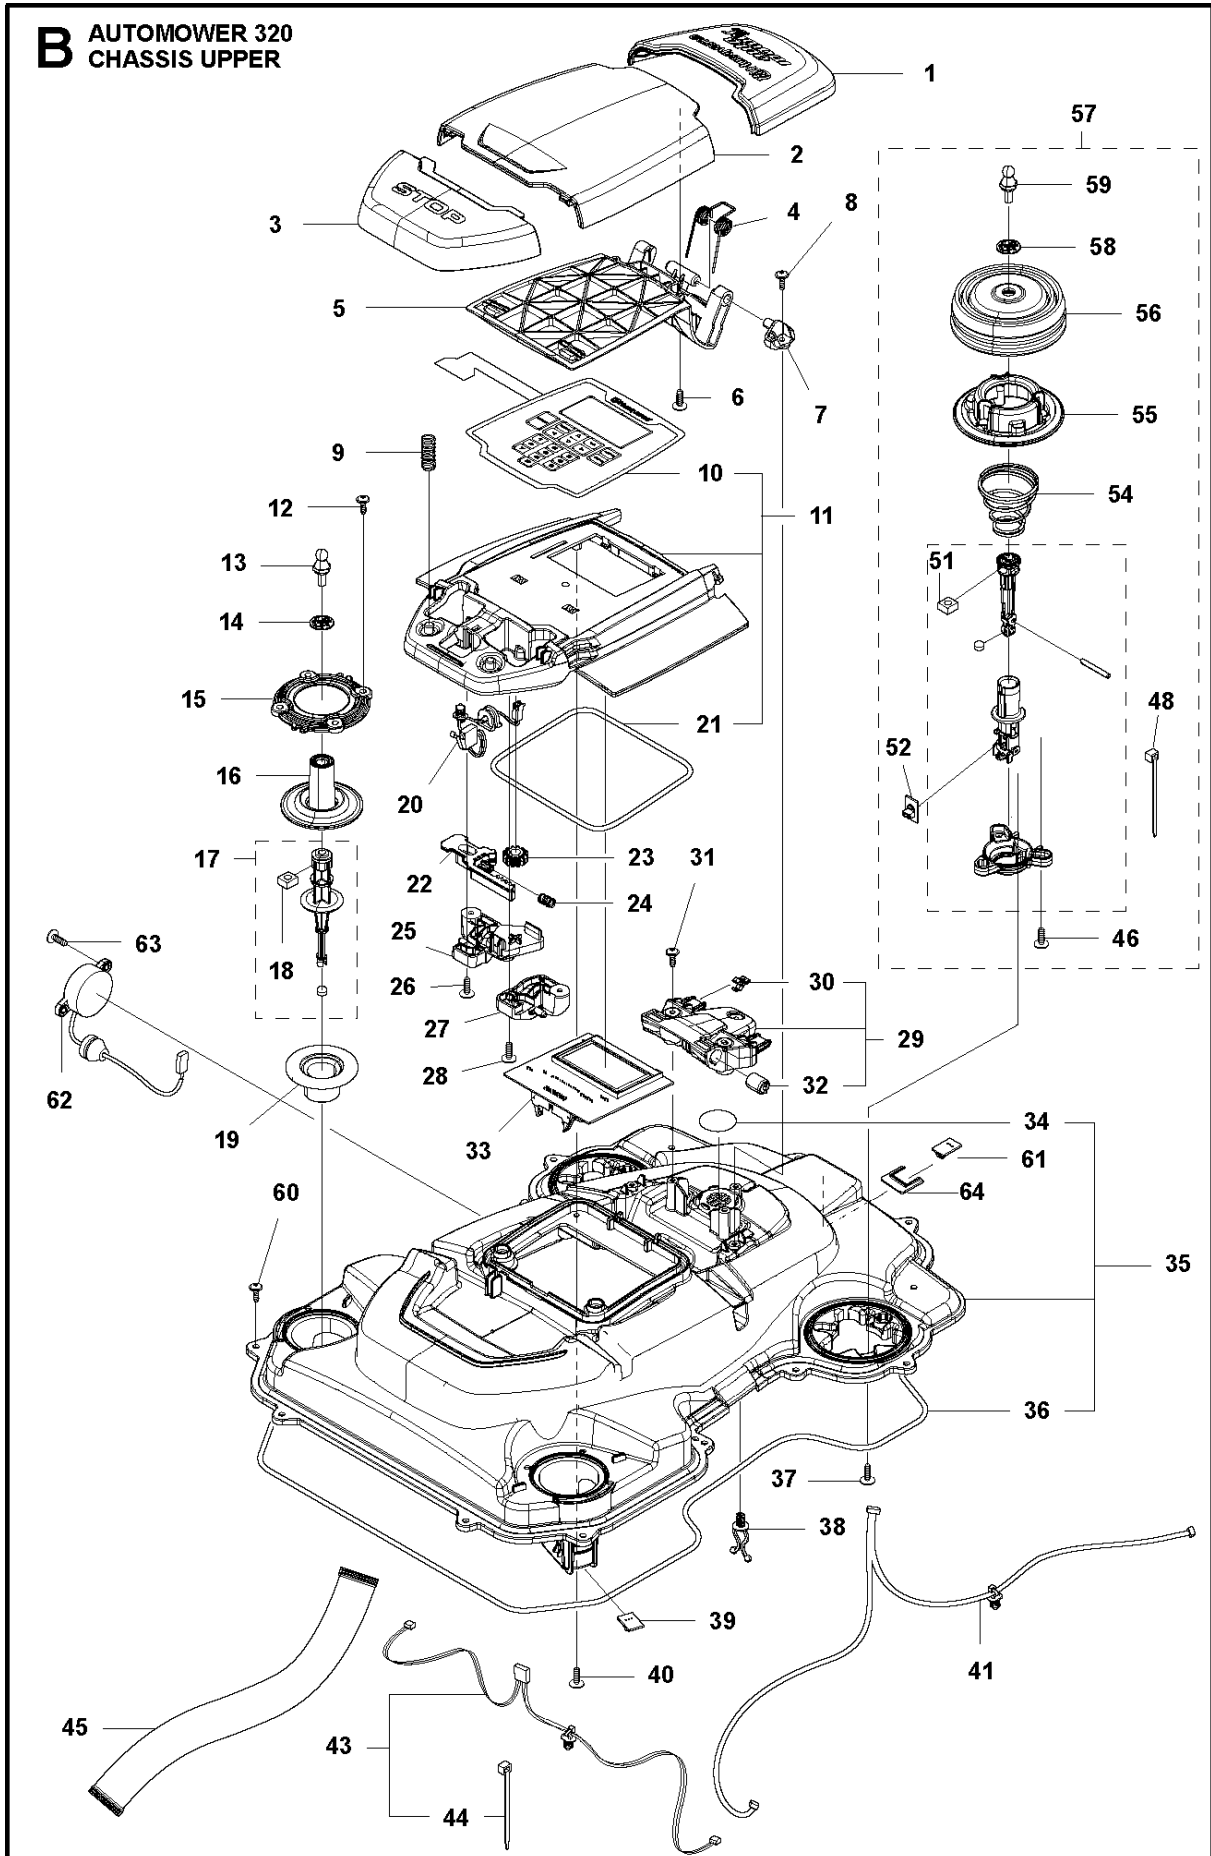

# SPARE PARTS LIST

ROBOTIC LAWN MOWERS  
AUTOMOWER 320, 2015-01

**B** AUTOMOWER 320  
CHASSIS UPPER

Ref	Artikelnr	Beskrivning	Anmärkning	ANT	SATS
				AL	
1	579 45 83-01	KÅPA		1	
2	579 45 85-01	LUCKA		1	
3	579 45 81-01	KNAPP		1	
4	586 26 01-01	VRIDFJÄDER		1	
5	579 45 86-01	GÅNGJÄRN		1	
6	575 54 33-14	SCREW		2	
7	579 45 87-01	GÅNGJÄRNSPINNE		2	
8	575 54 33-14	SCREW		2	
9	535 13 01-01	FJÄDER		2	
10	579 62 79-01	TANGENTBORD		1	11
11	581 62 06-01	TÄCKLOCKSSATS		1	
12	574 45 01-01	SKRUV ITXPANT		8	
13	580 52 67-01	STUD		2	
14	579 52 57-01	BRICKA		2	
15	579 52 59-01	FÄSTRING		2	
16	577 52 58-01	GUMMIDAMASK		2	
17	579 24 88-01	PELARE		2	
18	503 22 66-01	MUTTER 4-KANT		2	17
19	535 14 32-01	UTSLAGSBEGRÄNSARE		2	
20	574 48 03-01	BRYTARE		1	
21	574 87 47-06	TÄTNINGSLIST	Ø5 mm	1	11
21	581 90 32-02	TÄTNINGSLIST	Ø5 mm, 10 PCS	1	
22	579 45 88-01	LÅSPLÅT		2	
23	579 45 84-01	KUGGHJUL		1	
24	576 24 22-01	FJÄDER		2	
25	579 50 50-01	FÄSTE		1	
26	575 54 33-14	SCREW		2	
27	579 50 50-02	FÄSTE		1	
28	575 54 33-14	SCREW		2	
29	581 62 07-01	SUPPORT KIT		1	
30	580 35 45-01	KLÄMMA		2	29
31	575 54 33-14	SCREW		3	
32	580 35 23-02	DAMPER		1	29
33	578 12 71-01	KRETSKORT		1	
34	577 75 37-01	SATS	10 pcs	1	35
35	581 62 08-01	CHASSIS KIT		1	
36	574 87 47-05	TÄTNINGSLIST	Ø5 mm	1	35
36	581 90 32-01	TÄTNINGSLIST	Ø5 mm, 10 PCS	1	
37	574 45 01-01	SKRUV ITXPANT		6	
38	580 68 29-01	HÅLLARE		2	
39	579 66 91-01	KRETSKORT		1	
40	575 54 33-14	SCREW		4	
41	581 66 09-01	LOOM KIT		1	
43	581 62 11-01	LOOM KIT		1	
44	900 23 87-08	BUNTBAND		2	43
45	579 70 62-01	LOOM		1	
46	575 54 33-14	SCREW		6	57
48	900 23 87-08	BUNTBAND		2	57
51	503 22 66-01	MUTTER 4-KANT		2	53, 57
52	579 66 90-01	KRETSKORT		2	57
53	587 44 88-01	JOYSTICK KIT		2	57
54	580 67 25-01	FJÄDER		2	57
55	579 48 48-02	HÅLLARE		2	57
56	579 47 46-01	BÄLG		2	57
57	581 62 09-02	JOYSTICK KIT		2	
58	579 52 57-01	BRICKA		2	57
59	580 52 67-01	STUD		2	57
60	574 45 01-01	SKRUV ITXPANT		14	
61	579 66 91-01	KRETSKORT		1	
62	579 70 63-02	BUZZER		1	
63	575 54 33-14	SCREW		2	
64	587 83 49-01	KLÄMMA		1	