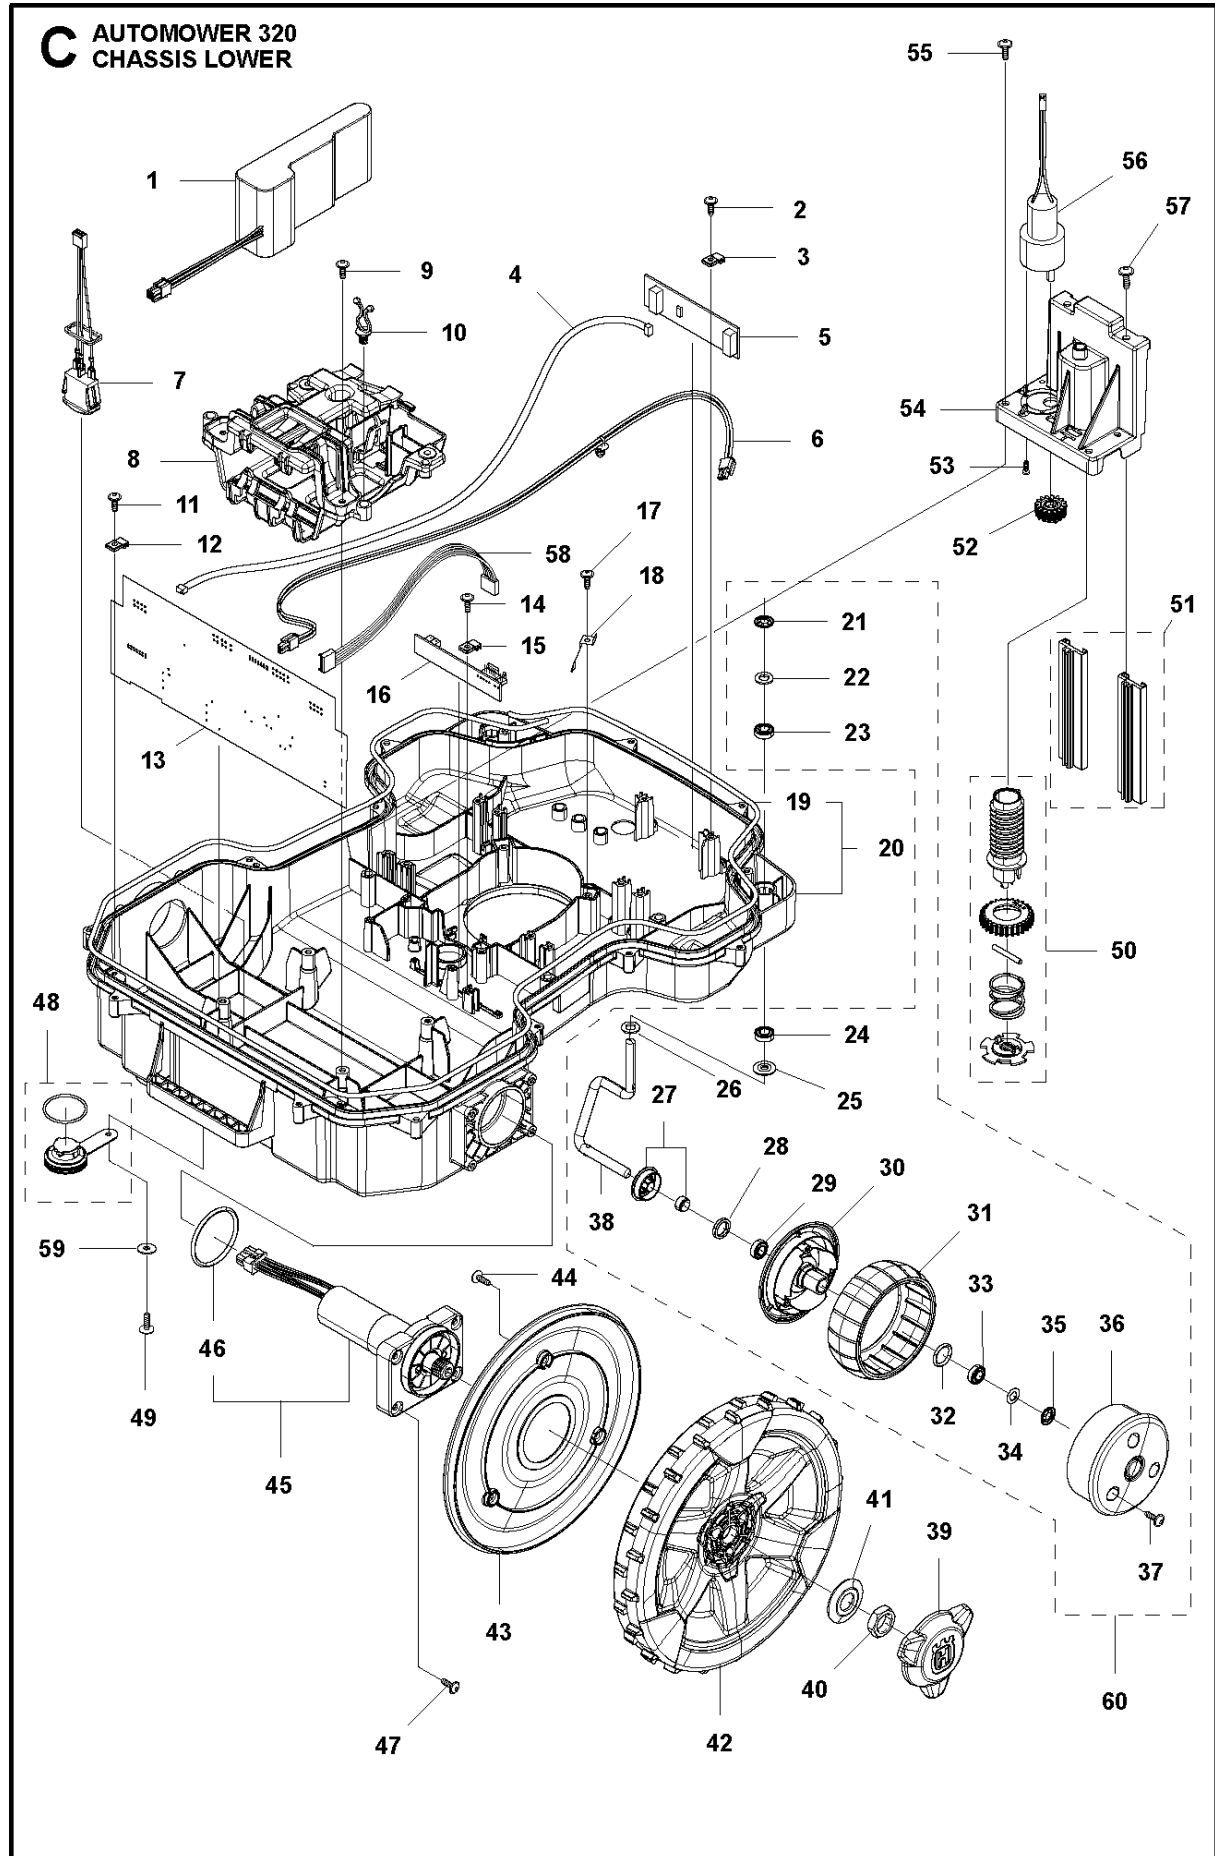

# SPARE PARTS LIST

ROBOTIC LAWN MOWERS  
AUTOMOWER 320, 2015-01

**B** AUTOMOWER 320  
CHASSIS UPPER

Ref	Artikelnr	Beskrivning	Anmärkning	ANT	SATS
				AL	
1	579 45 83-01	KÅPA		1	
2	579 45 85-01	LUCKA		1	
3	579 45 81-01	KNAPP		1	
4	586 26 01-01	VRIDFJÄDER		1	
5	579 45 86-01	GÅNGJÄRN		1	
6	575 54 33-14	SCREW		2	
7	579 45 87-01	GÅNGJÄRNSPINNE		2	
8	575 54 33-14	SCREW		2	
9	535 13 01-01	FJÄDER		2	
10	579 62 79-01	TANGENTBORD		1	11
11	581 62 06-01	TÄCKLOCKSSATS		1	
12	574 45 01-01	SKRUV ITXPANT		8	
13	580 52 67-01	STUD		2	
14	579 52 57-01	BRICKA		2	
15	579 52 59-01	FÄSTRING		2	
16	577 52 58-01	GUMMIDAMASK		2	
17	579 24 88-01	PELARE		2	
18	503 22 66-01	MUTTER 4-KANT		2	17
19	535 14 32-01	UTSLAGSBEGRÄNSARE		2	
20	574 48 03-01	BRYTARE		1	
21	574 87 47-06	TÄTNINGSLIST	Ø5 mm	1	11
21	581 90 32-02	TÄTNINGSLIST	Ø5 mm, 10 PCS	1	
22	579 45 88-01	LÅSPLÅT		2	
23	579 45 84-01	KUGGHJUL		1	
24	576 24 22-01	FJÄDER		2	
25	579 50 50-01	FÄSTE		1	
26	575 54 33-14	SCREW		2	
27	579 50 50-02	FÄSTE		1	
28	575 54 33-14	SCREW		2	
29	581 62 07-01	SUPPORT KIT		1	
30	580 35 45-01	KLÄMMA		2	29
31	575 54 33-14	SCREW		3	
32	580 35 23-02	DAMPER		1	29
33	578 12 71-01	KRETSKORT		1	
34	577 75 37-01	SATS	10 pcs	1	35
35	581 62 08-01	CHASSIS KIT		1	
36	574 87 47-05	TÄTNINGSLIST	Ø5 mm	1	35
36	581 90 32-01	TÄTNINGSLIST	Ø5 mm, 10 PCS	1	
37	574 45 01-01	SKRUV ITXPANT		6	
38	580 68 29-01	HÅLLARE		2	
39	579 66 91-01	KRETSKORT		1	
40	575 54 33-14	SCREW		4	
41	581 66 09-01	LOOM KIT		1	
43	581 62 11-01	LOOM KIT		1	
44	900 23 87-08	BUNTBAND		2	43
45	579 70 62-01	LOOM		1	
46	575 54 33-14	SCREW		6	57
48	900 23 87-08	BUNTBAND		2	57
51	503 22 66-01	MUTTER 4-KANT		2	53, 57
52	579 66 90-01	KRETSKORT		2	57
53	587 44 88-01	JOYSTICK KIT		2	57
54	580 67 25-01	FJÄDER		2	57
55	579 48 48-02	HÅLLARE		2	57
56	579 47 46-01	BÄLG		2	57
57	581 62 09-02	JOYSTICK KIT		2	
58	579 52 57-01	BRICKA		2	57
59	580 52 67-01	STUD		2	57
60	574 45 01-01	SKRUV ITXPANT		14	
61	579 66 91-01	KRETSKORT		1	
62	579 70 63-02	BUZZER		1	
63	575 54 33-14	SCREW		2	
64	587 83 49-01	KLÄMMA		1	