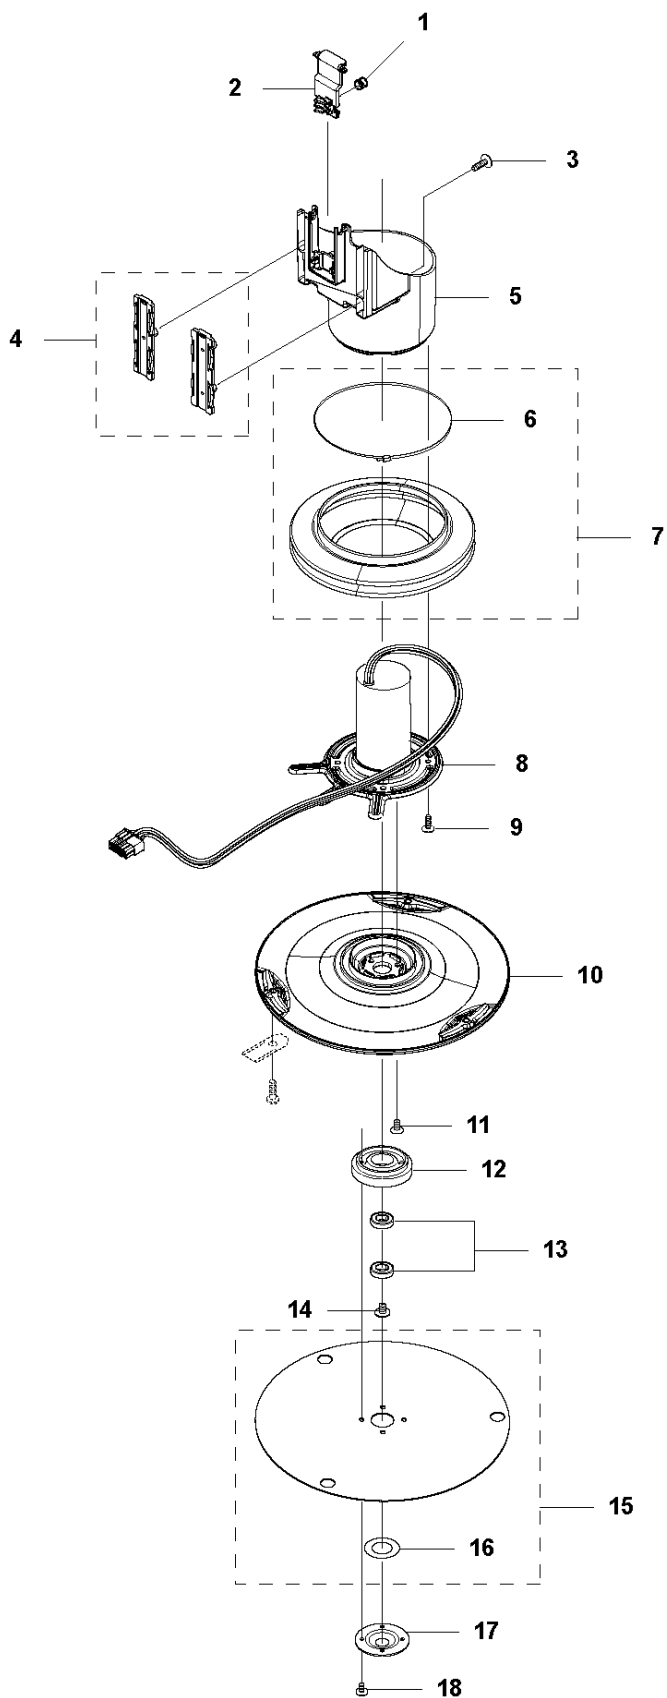

D AUTOMOWER 320
BLADE MOTOR & CUTTING EQUIPMENT

Ref	Artikelnr	Beskrivning	Anmärkning	ANT	SATS
1	580 62 44-01	FJÄDER		1	
2	579 56 46-01	LÄNK		1	
3	575 54 33-14	SCREW		3	
4	581 62 18-01	LAGERSATS		1	
5	579 56 45-01	HUS		1	
6	580 75 41-01	BUNTBAND		1	7
7	581 62 21-01	BELLOWS KIT		1	
8	585 35 03-01	MOTOR KPL		1	
9	575 54 33-14	SCREW		4	
10	580 79 30-02	KNIVDISK		1	
11	535 13 05-01	SCREW		3	
12	535 12 64-01	LAGERBOX		1	
13	535 07 57-03	KULLAGER		2	
14	535 07 60-01	SCREW		1	
15	581 62 19-02	PLATE KIT		1	
16	535 08 25-01	PACKNING		1	15
17	535 08 15-01	TÄCKBRICKA		1	
18	575 54 33-10	SCREW		4