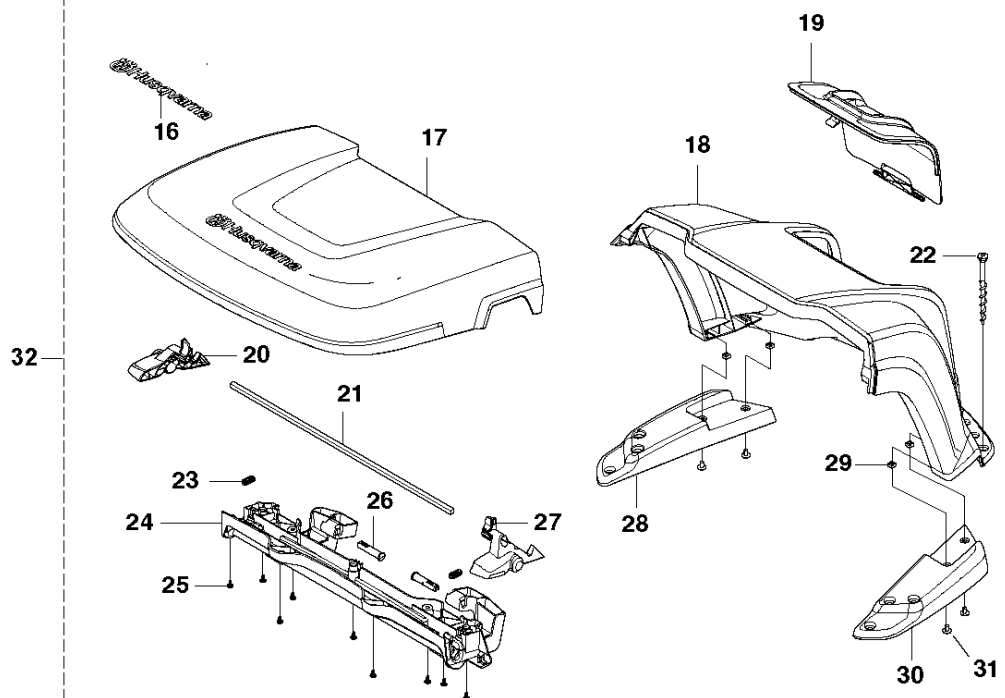

G AUTOMOWER 330X ACCESSORIES

Ref	Artikelnr	Beskrivning	Anmärkning	ANT	SATS AL
1	586 66 23-01	GPS MODULE		1	
2	577 86 46-02	KNIV	Blister Pack, 9pcs	1	
2	577 60 65-04	KNIV	45pcs	1	
2	577 60 66-03	KNIV	300pcs	1	
3	577 85 81-03	DVD		1	
4	580 68 95-02	DEKAL	1pcs	1	
4	584 90 22-01	DEKAL	10pcs	1	
5	577 60 68-01	TESTUTRUSTNING		1	
6	577 51 81-02	KABEL		1	
7	522 91 67-01	VÄSKA		1	
8	585 01 97-01	WALL HANGER		1	
9	586 27 79-01	ETIKETT	10 pcs	1	
10	115 70 63-01	BRUKSANVISNING	Swedish	1	
10	115 70 63-06	BRUKSANVISNING	Danish	1	
10	115 70 63-11	BRUKSANVISNING	Finnish	1	
10	115 70 63-21	BRUKSANVISNING	Norwegian	1	
10	115 70 63-26	BRUKSANVISNING	English	1	
10	115 70 63-31	BRUKSANVISNING	French	1	
10	115 70 63-36	BRUKSANVISNING	Dutch	1	
10	115 70 63-41	BRUKSANVISNING	Italian	1	
10	115 70 63-46	BRUKSANVISNING	Spanish	1	
10	115 70 63-51	BRUKSANVISNING	German	1	
10	115 70 63-58	BRUKSANVISNING	Hungarian	1	
10	115 70 63-59	BRUKSANVISNING	Portuguese	1	
10	115 70 63-61	BRUKSANVISNING	Polish	1	
10	115 70 63-62	BRUKSANVISNING	Romanian	1	
10	115 70 63-63	BRUKSANVISNING	Estonian	1	
10	115 70 63-64	BRUKSANVISNING	Latvian	1	
10	115 70 63-65	BRUKSANVISNING	Lithuanian	1	
10	115 70 63-68	BRUKSANVISNING	Slovak	1	
10	115 70 63-76	BRUKSANVISNING	Turkish	1	
10	115 70 63-79	BRUKSANVISNING	Japanese	1	
10	115 70 63-81	BRUKSANVISNING	Croatian	1	
10	115 70 63-84	BRUKSANVISNING	Slovenian	1	
10	115 70 63-90	BRUKSANVISNING	Czech	1	
11	115 59 35-10	QUICK GUIDE	Swedish, Danish, Norwegian, Finnish	1	
11	115 59 35-20	QUICK GUIDE	German, French, Dutch, Slovenian	1	
11	115 59 35-30	QUICK GUIDE	Spanish, Portuguese, Italian, English	1	
11	115 59 35-38	QUICK GUIDE	English, Spanish, French, Japanese	1	
11	115 59 35-39	QUICK GUIDE	German, French, Italian, English	1	
11	115 59 35-40	QUICK GUIDE	Russian, Estonian, Latvian, Lithuanian	1	
11	115 59 35-50	QUICK GUIDE	Czech, Slovak, Polish, Hungarian	1	
11	115 59 35-93	QUICK GUIDE	Croatian, Turkish, Romanian, Greek	1	
12	587 65 73-01	CD		1	
13	581 90 31-01	BORSTSATS	Incl Brush, 6pcs	1	
14	581 88 97-02	WHEEL KIT	Kit Incl. Brush kit	1	
15	581 98 20-01	BORSTSATS	6pcs	1	14
16	577 46 90-01	DEKAL		1	32
17	586 88 58-01	KIT		1	32
18	585 32 34-01	KÅPA		1	32
19	585 32 36-01	LUCKA		1	32
20	585 32 40-02	HANDTAG		1	32
21	585 32 41-01	STÅNG		1	32
22	575 23 86-01	SCREW KIT	6pcs	1	32
23	580 51 14-01	FJÄDER		2	32
24	585 34 16-01	BALK		1	32
25	575 54 33-14	SCREW		9	32