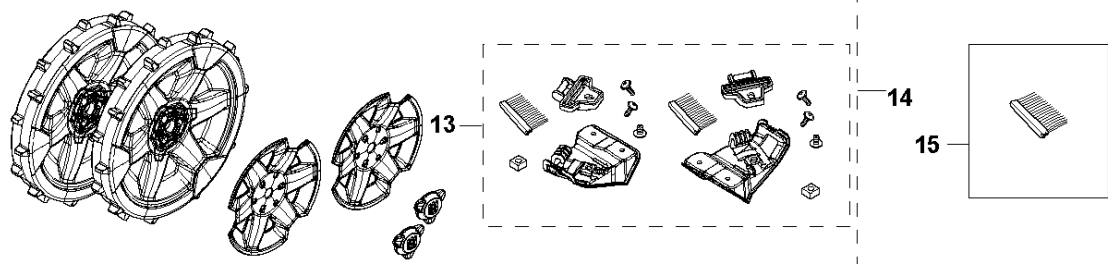

G AUTOMOWER 330X ACCESSORIES

Ref	Artikelnr	Beskrivning	Anmärkning	ANT	SATS AL
1	586 66 23-01	GPS MODULE		1	
2	577 86 46-02	KNIV	Blister Pack, 9pcs	1	
2	577 60 65-04	KNIV	45pcs	1	
2	577 60 66-03	KNIV	300pcs	1	
3	577 85 81-03	DVD		1	
4	580 68 95-02	DEKAL	1pcs	1	
4	584 90 22-01	DEKAL	10pcs	1	
5	577 60 68-01	TESTUTRUSTNING		1	
6	577 51 81-02	KABEL		1	
7	522 91 67-01	VÄSKA		1	
8	585 01 97-01	WALL HANGER		1	
9	586 27 79-01	ETIKETT	10 pcs	1	
10	115 70 63-01	BRUKSANVISNING	Swedish	1	
10	115 70 63-06	BRUKSANVISNING	Danish	1	
10	115 70 63-11	BRUKSANVISNING	Finnish	1	
10	115 70 63-21	BRUKSANVISNING	Norwegian	1	
10	115 70 63-26	BRUKSANVISNING	English	1	
10	115 70 63-31	BRUKSANVISNING	French	1	
10	115 70 63-36	BRUKSANVISNING	Dutch	1	
10	115 70 63-41	BRUKSANVISNING	Italian	1	
10	115 70 63-46	BRUKSANVISNING	Spanish	1	
10	115 70 63-51	BRUKSANVISNING	German	1	
10	115 70 63-58	BRUKSANVISNING	Hungarian	1	
10	115 70 63-59	BRUKSANVISNING	Portuguese	1	
10	115 70 63-61	BRUKSANVISNING	Polish	1	
10	115 70 63-62	BRUKSANVISNING	Romanian	1	
10	115 70 63-63	BRUKSANVISNING	Estonian	1	
10	115 70 63-64	BRUKSANVISNING	Latvian	1	
10	115 70 63-65	BRUKSANVISNING	Lithuanian	1	
10	115 70 63-68	BRUKSANVISNING	Slovak	1	
10	115 70 63-76	BRUKSANVISNING	Turkish	1	
10	115 70 63-79	BRUKSANVISNING	Japanese	1	
10	115 70 63-81	BRUKSANVISNING	Croatian	1	
10	115 70 63-84	BRUKSANVISNING	Slovenian	1	
10	115 70 63-90	BRUKSANVISNING	Czech	1	
11	115 59 35-10	QUICK GUIDE	Swedish, Danish, Norwegian, Finnish	1	
11	115 59 35-20	QUICK GUIDE	German, French, Dutch, Slovenian	1	
11	115 59 35-30	QUICK GUIDE	Spanish, Portuguese, Italian, English	1	
11	115 59 35-38	QUICK GUIDE	English, Spanish, French, Japanese	1	
11	115 59 35-39	QUICK GUIDE	German, French, Italian, English	1	
11	115 59 35-40	QUICK GUIDE	Russian, Estonian, Latvian, Lithuanian	1	
11	115 59 35-50	QUICK GUIDE	Czech, Slovak, Polish, Hungarian	1	
11	115 59 35-93	QUICK GUIDE	Croatian, Turkish, Romanian, Greek	1	
12	587 65 73-01	CD		1	
13	581 90 31-01	BORSTSATS	Incl Brush, 6pcs	1	
14	581 88 97-02	WHEEL KIT	Kit Incl. Brush kit	1	
15	581 98 20-01	BORSTSATS	6pcs	1	14
16	577 46 90-01	DEKAL		1	32
17	586 88 58-01	KIT		1	32
18	585 32 34-01	KÅPA		1	32
19	585 32 36-01	LUCKA		1	32
20	585 32 40-02	HANDTAG		1	32
21	585 32 41-01	STÅNG		1	32
22	575 23 86-01	SCREW KIT	6pcs	1	32
23	580 51 14-01	FJÄDER		2	32
24	585 34 16-01	BALK		1	32
25	575 54 33-14	SCREW		9	32