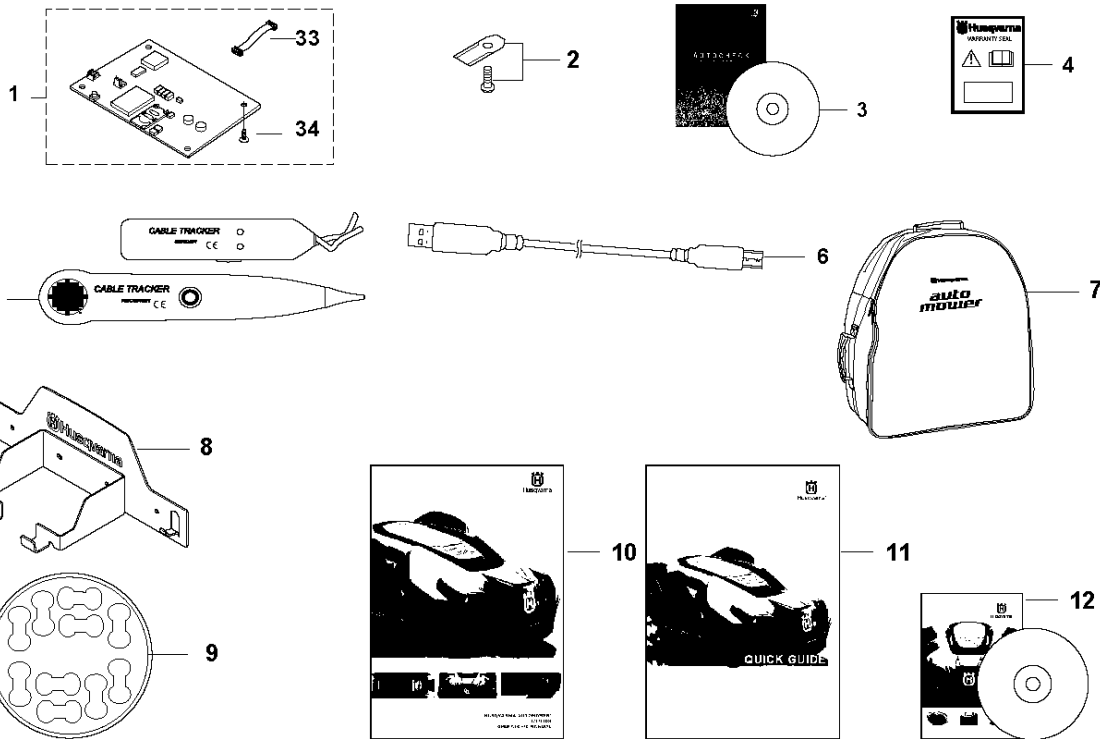

G AUTOMOWER 330X ACCESSORIES

Ref	Artikelnr	Beskrivning	Anmärkning	ANT	SATS AL
1	586 66 23-01	GPS MODULE		1	
2	577 86 46-02	KNIV	Blister Pack, 9pcs	1	
2	577 60 65-04	KNIV	45pcs	1	
2	577 60 66-03	KNIV	300pcs	1	
3	577 85 81-03	DVD		1	
4	580 68 95-02	DEKAL	1pcs	1	
4	584 90 22-01	DEKAL	10pcs	1	
5	577 60 68-01	TESTUTRUSTNING		1	
6	577 51 81-02	KABEL		1	
7	522 91 67-01	VÄSKA		1	
8	585 01 97-01	WALL HANGER		1	
9	586 27 79-01	ETIKETT	10 pcs	1	
10	115 70 63-01	BRUKSANVISNING	Swedish	1	
10	115 70 63-06	BRUKSANVISNING	Danish	1	
10	115 70 63-11	BRUKSANVISNING	Finnish	1	
10	115 70 63-21	BRUKSANVISNING	Norwegian	1	
10	115 70 63-26	BRUKSANVISNING	English	1	
10	115 70 63-31	BRUKSANVISNING	French	1	
10	115 70 63-36	BRUKSANVISNING	Dutch	1	
10	115 70 63-41	BRUKSANVISNING	Italian	1	
10	115 70 63-46	BRUKSANVISNING	Spanish	1	
10	115 70 63-51	BRUKSANVISNING	German	1	
10	115 70 63-58	BRUKSANVISNING	Hungarian	1	
10	115 70 63-59	BRUKSANVISNING	Portuguese	1	
10	115 70 63-61	BRUKSANVISNING	Polish	1	
10	115 70 63-62	BRUKSANVISNING	Romanian	1	
10	115 70 63-63	BRUKSANVISNING	Estonian	1	
10	115 70 63-64	BRUKSANVISNING	Latvian	1	
10	115 70 63-65	BRUKSANVISNING	Lithuanian	1	
10	115 70 63-68	BRUKSANVISNING	Slovak	1	
10	115 70 63-76	BRUKSANVISNING	Turkish	1	
10	115 70 63-79	BRUKSANVISNING	Japanese	1	
10	115 70 63-81	BRUKSANVISNING	Croatian	1	
10	115 70 63-84	BRUKSANVISNING	Slovenian	1	
10	115 70 63-90	BRUKSANVISNING	Czech	1	
11	115 59 35-10	QUICK GUIDE	Swedish, Danish, Norwegian, Finnish	1	
11	115 59 35-20	QUICK GUIDE	German, French, Dutch, Slovenian	1	
11	115 59 35-30	QUICK GUIDE	Spanish, Portuguese, Italian, English	1	
11	115 59 35-38	QUICK GUIDE	English, Spanish, French, Japanese	1	
11	115 59 35-39	QUICK GUIDE	German, French, Italian, English	1	
11	115 59 35-40	QUICK GUIDE	Russian, Estonian, Latvian, Lithuanian	1	
11	115 59 35-50	QUICK GUIDE	Czech, Slovak, Polish, Hungarian	1	
11	115 59 35-93	QUICK GUIDE	Croatian, Turkish, Romanian, Greek	1	
12	587 65 73-01	CD		1	
13	581 90 31-01	BORSTSATS	Incl Brush, 6pcs	1	
14	581 88 97-02	WHEEL KIT	Kit Incl. Brush kit	1	
15	581 98 20-01	BORSTSATS	6pcs	1	14
16	577 46 90-01	DEKAL		1	32
17	586 88 58-01	KIT		1	32
18	585 32 34-01	KÅPA		1	32
19	585 32 36-01	LUCKA		1	32
20	585 32 40-02	HANDTAG		1	32
21	585 32 41-01	STÅNG		1	32
22	575 23 86-01	SCREW KIT	6pcs	1	32
23	580 51 14-01	FJÄDER		2	32
24	585 34 16-01	BALK		1	32
25	575 54 33-14	SCREW		9	32