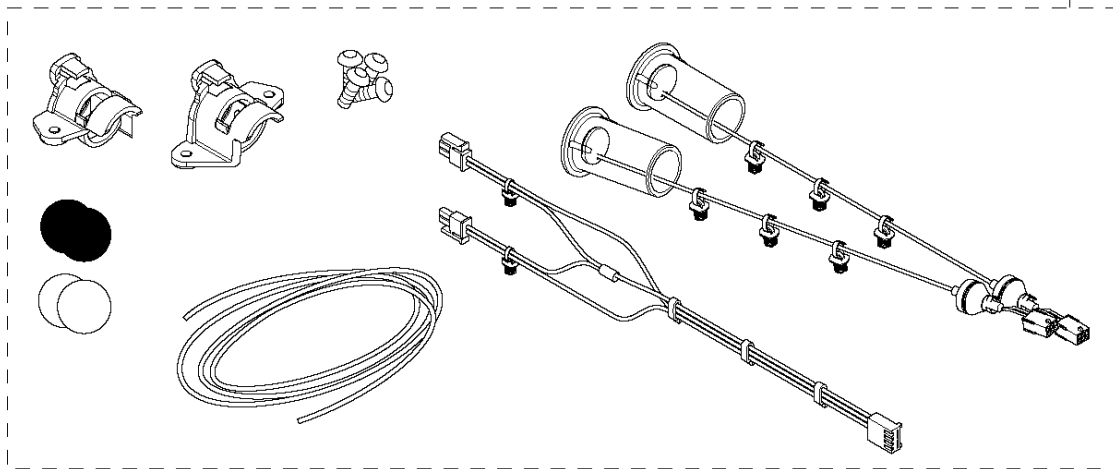

F AUTOMOWER 330X
ACCESSORIES

11

13