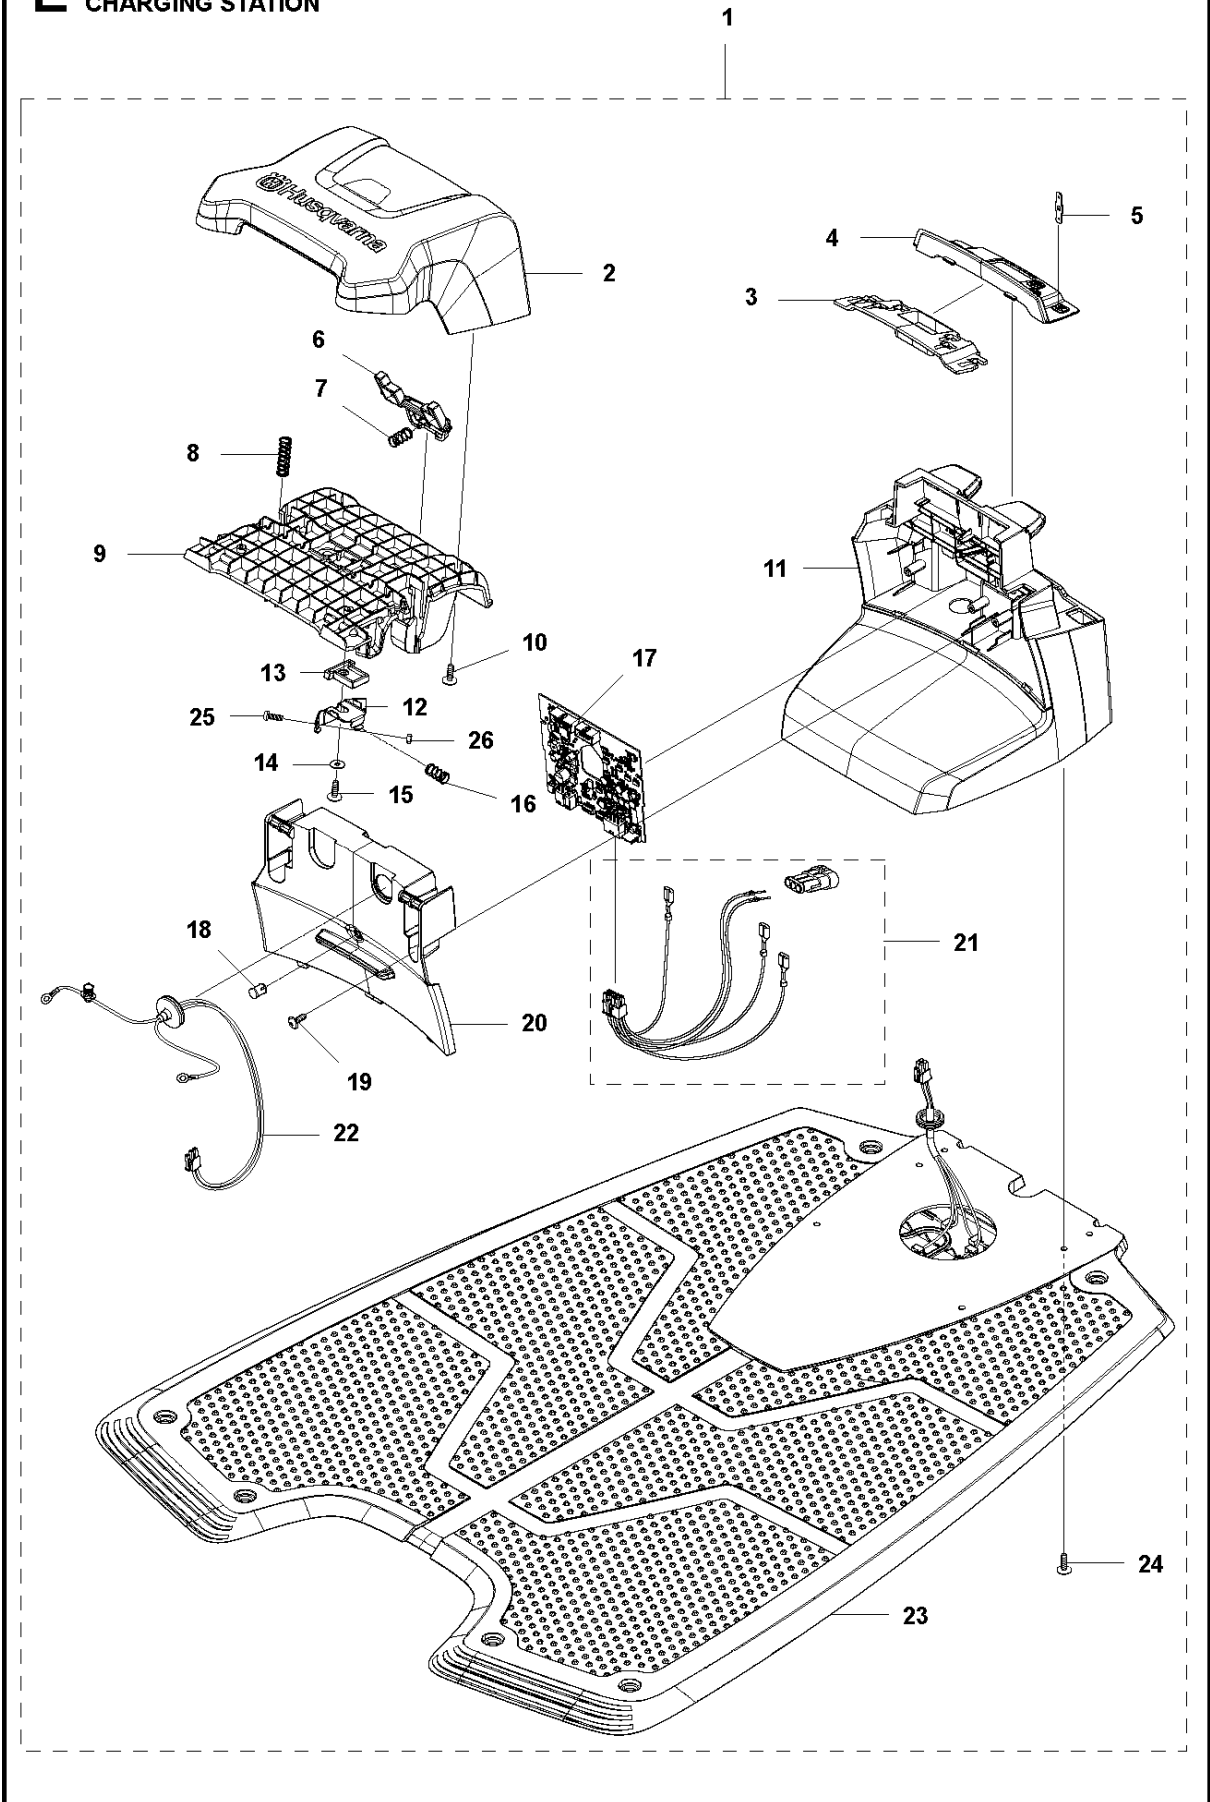

E AUTOMOWER 320
CHARGING STATION

Ref	Artikelnr	Beskrivning	Anmärkning	ANT	SATS
1	580 76 55-01	LADDSTATION		1	AL
2	579 44 82-03	HATT		1	1
3	579 45 99-01	HÅLLARE		1	1
4	579 45 98-01	PANEL		1	1
5	580 50 41-01	POLSKO		3	1
6	579 46 24-02	KNAPP		1	1
7	574 48 70-01	FJÄDER		1	1
8	580 51 14-01	FJÄDER		2	1
9	579 45 80-02	RAM		1	1
10	575 54 33-14	SCREW		4	1
11	579 46 23-02	HUS		1	1
12	579 54 30-01	LADDPLATTA		2	1
13	579 46 05-01	DISTANS		2	1
14	734 11 37-41	BRICKA		2	1
15	575 54 33-14	SCREW		2	1
16	580 51 14-01	FJÄDER		2	1
17	579 56 55-01	KRETSKORT		1	1
18	535 12 87-02	DIODLINS		1	1
19	575 54 33-14	SCREW		2	1
20	579 45 97-04	LOCK		1	1
21	581 62 23-01	LOOM KIT		1	1
22	579 70 85-01	LOOM		1	1
23	575 23 16-01	LADDPLATTA		1	1
24	575 54 33-14	SCREW		4	1
25	576 21 38-01	SKRUV ITXPANM		2	1
26	732 25 12-01	HEXAGON LÅSMUTTER		2	1