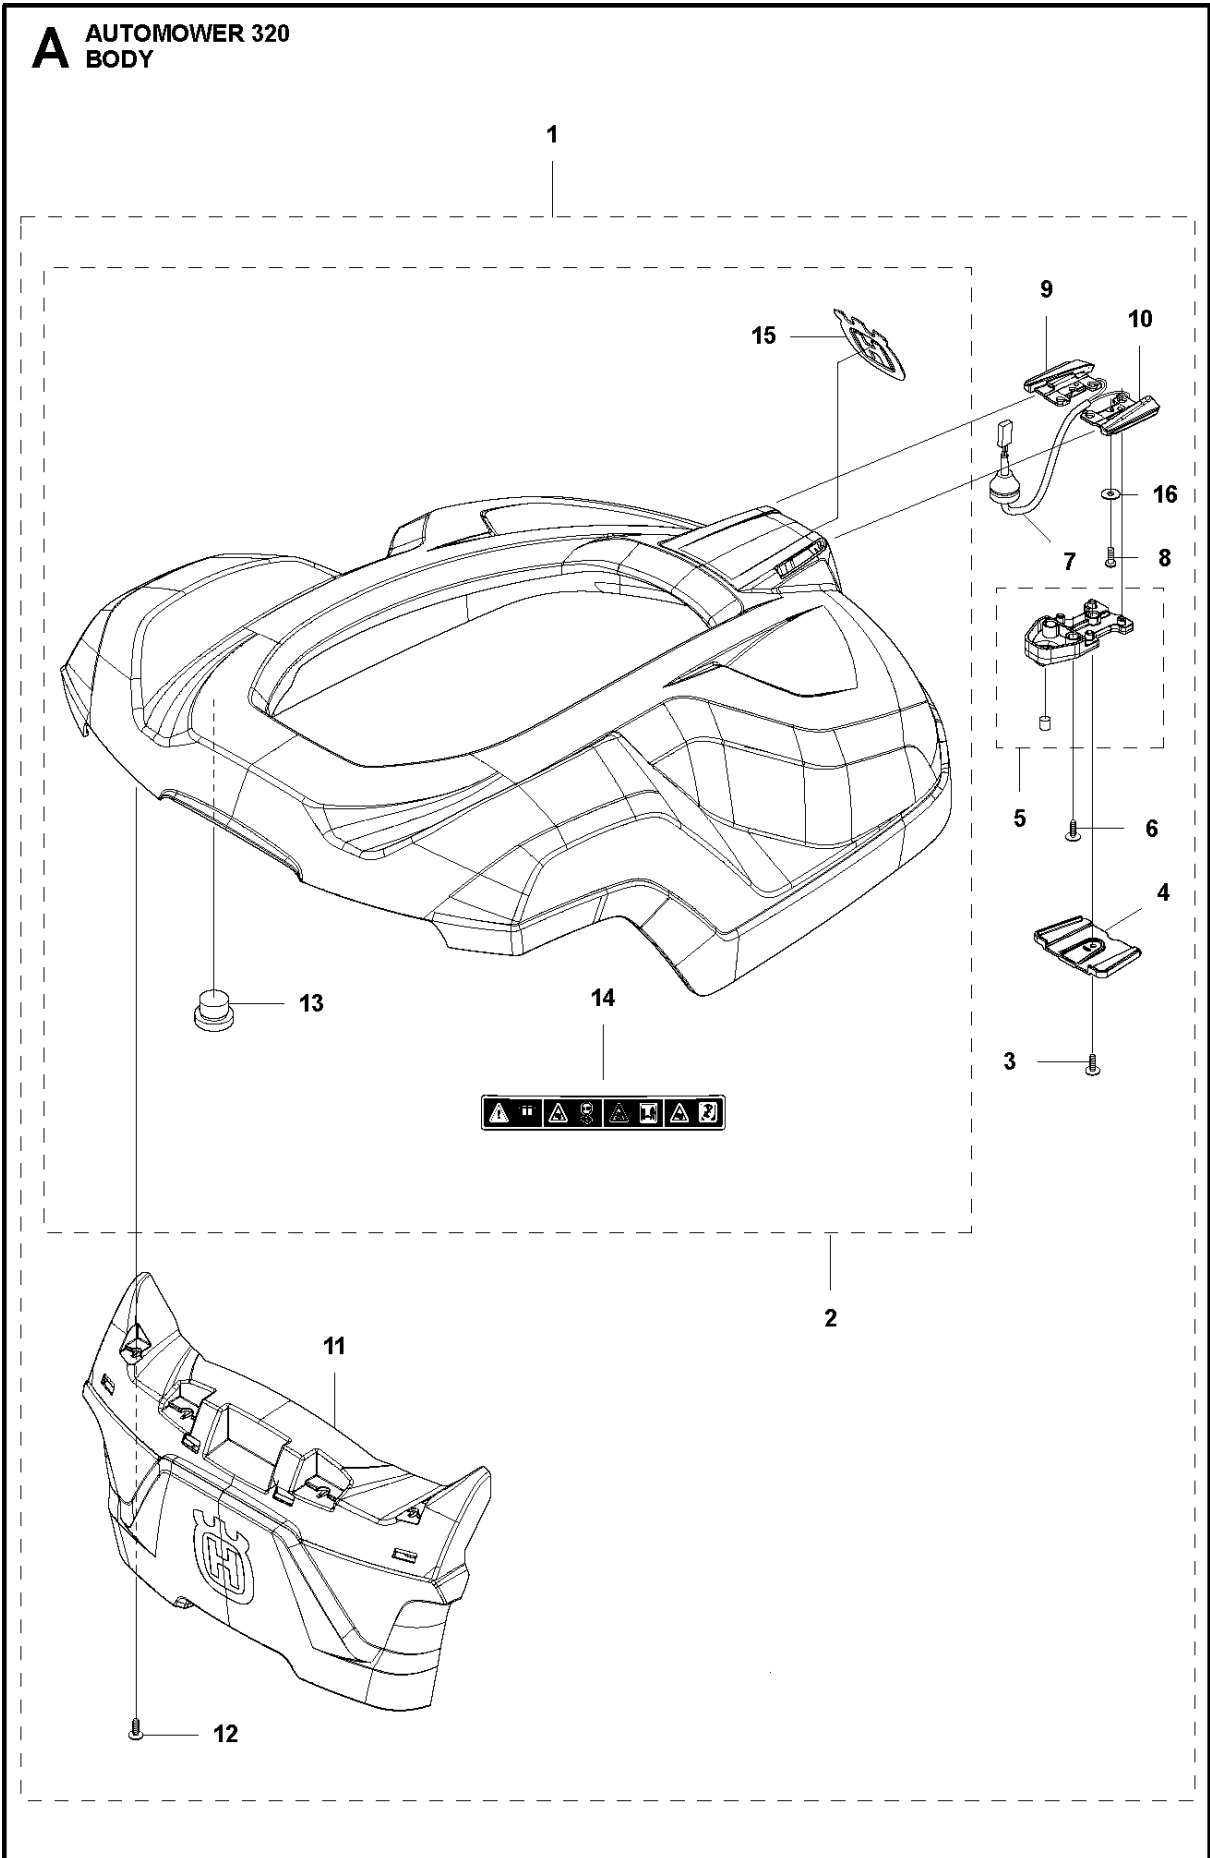

A AUTOMOWER 320
BODY

Ref	Artikelnr	Beskrivning	Anmärkning	ANT	SATS
1	580 76 63-04	BODY SYSTEM		1	
2	581 62 04-03	BODY KIT		1	1
3	575 54 33-14	SCREW		1	1
4	580 35 19-01	SKÄRM		1	1
5	581 62 05-01	HOLDER KIT		1	1
6	575 54 33-14	SCREW		2	1
7	580 25 73-01	LOOM		1	1
8	580 87 78-01	SKRUV ITXPANT		2	1
9	579 53 30-01	KÅPA		1	1
10	579 53 30-02	KÅPA		1	1
11	579 51 98-02	STÖTFÅNGARE		1	1
12	574 45 01-01	SKRUV ITXPANT		4	1
13	580 52 68-01	HATT		4	1, 2
14	586 35 97-01	DEKAL		1	1, 2
15	587 42 35-01	DEKAL		1	1, 2
16	734 11 37-41	BRICKA		2	1, 2