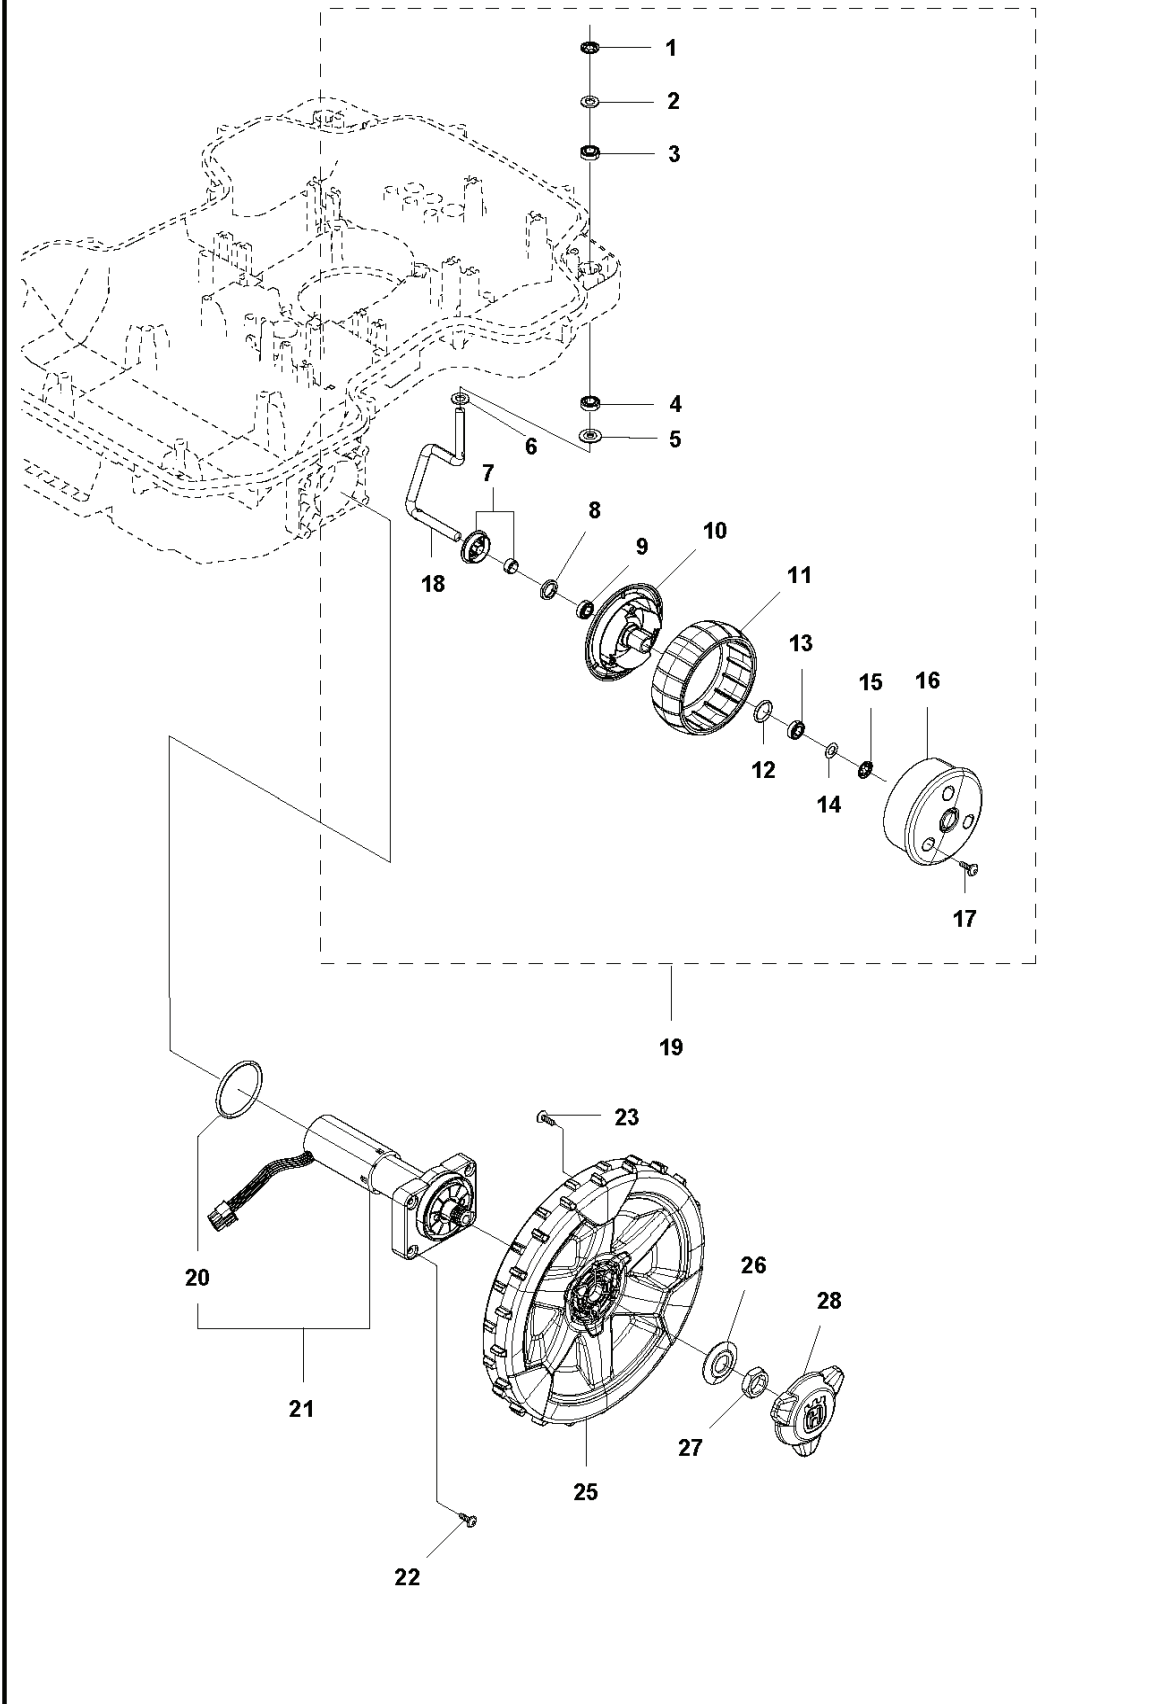

E AUTOMOWER 420
WHEELS & TIRES

ROBOTIC LAWN MOWERS

PXM_REF	PXM_PARTNO	ARTIKELBESKRIVNING	PXM_REMARK	
1	576019302	LÅSBRICKA	Lock Washer	2
2	580764601	BRICKA	Washer	2
3	597795601	KULLAGER	Tube 50 pcs	1
3	580605101	KULLAGER	Ball Bearing	2
4	580605101	KULLAGER	Ball Bearing	2
4	597795601	KULLAGER	Tube 50 pcs	1
5	535087803	BRICKA	Washer	2
6	580764601	BRICKA	Washer	2
7	581621501	SHEILD KIT	Sheild KIT	2
8	580487101	TÄTNING	Sealing	2
9	580605101	KULLAGER	Ball Bearing	2
9	597795601	KULLAGER	Tube 50 pcs	1
10	579457101	HJUL	Wheel Inside	2
11	574449801	HJUL	Tire	2
12	580445101	O-RING	O-ring	2
13	580605101	KULLAGER	Ball Bearing	2
13	597795601	KULLAGER	Tube 50 pcs	1
14	580764601	BRICKA	Washer	2
15	576019302	LÅSBRICKA	Lock Washer	2
16	579457201	HJUL	Wheel Outside	2
17	575543314	SCREW	For 2016-02 models	6
18	580336101	SPINDEL	Spindle	2
19	581621401	HJUL KIT	Front Wheel KIT	2
20	580443902	O-RING	O-ring	2
21	581621306	MOTOR KIT	Wheel Motor ASSY	2
22	574450101	SKRUV ITXPANT	Screw	8
23	575543314	SCREW	For 2016-02 models	1
25	582280201	HJUL KPL	Rear Wheel	2
26	586210601	BRICKA	Spring Washer	2
27	731432401	HEXAGON TUNN MUTTER	Thin Nut	2
28	579505502	NAVKAPSEL	Hub Cap	2