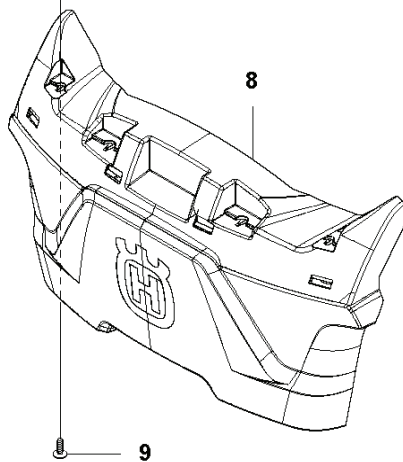

A AUTOMOWER 420
COVER

ROBOTIC LAWN MOWERS

PXM_REF	PXM_PARTNO	ARTIKELBESKRIVNING	PXM_REMARK		
1	581620405	BODY KIT	Body KIT	1	
2	587423501	DEKAL	Decal	1	
3	580526801	HATT	Cap	4	
4	586359701	DEKAL	Label	1	
5	585539204	KABLAG KPL	Charging Plate Wiring	1	
6	501065602	HÅLLARE KPL	Holder ASSY	1	
7	575543314	SCREW	Screw	1	
8	579519802	STÖTFÅNGARE	Bumper	1	
9	574450101	SKRUV ITXPANT	Screw	4