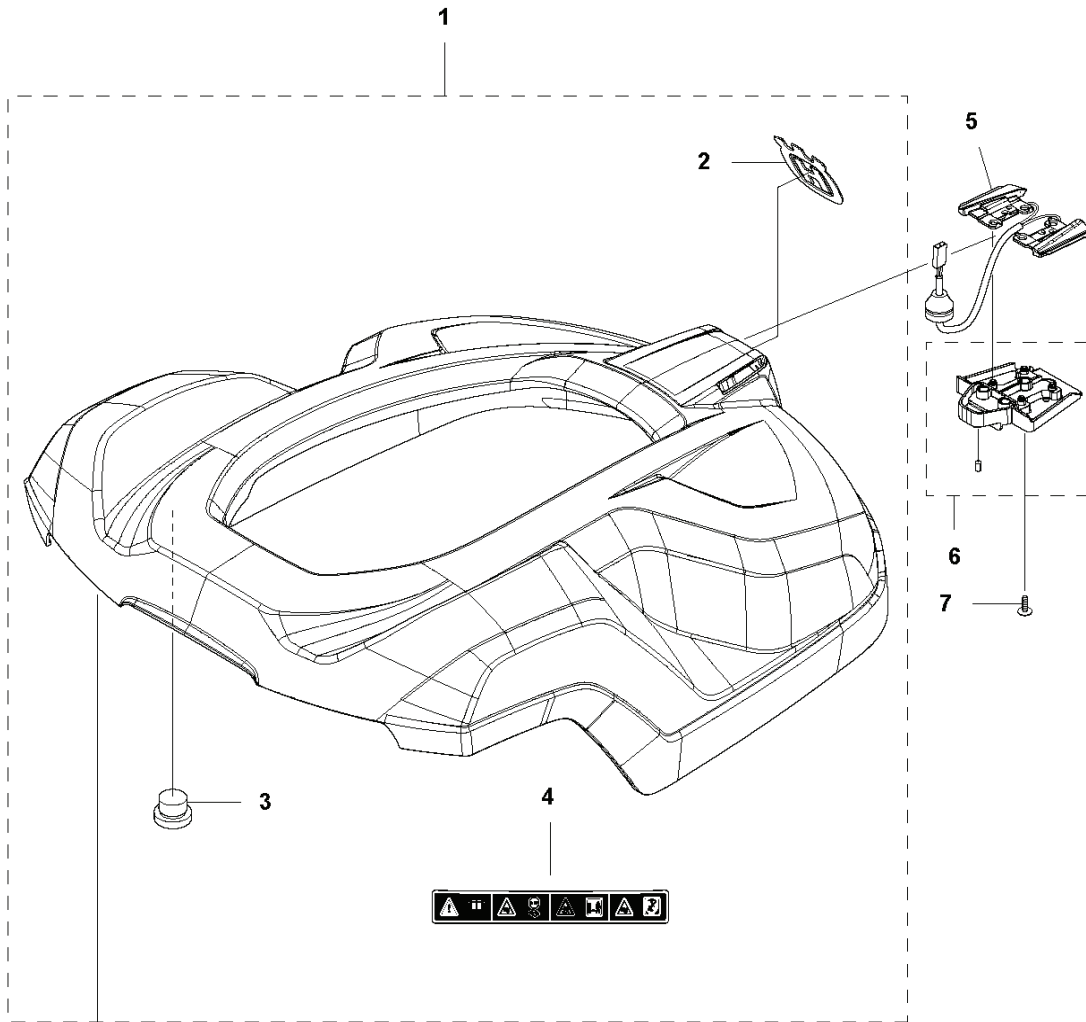

A AUTOMOWER 420
COVER

ROBOTIC LAWN MOWERS

PXM_REF	PXM_PARTNO	ARTIKELBESKRIVNING	PXM_REMARK		
1	581620405	BODY KIT	Body KIT	1	
2	587423501	DEKAL	Decal	1	
3	580526801	HATT	Cap	4	
4	586359701	DEKAL	Label	1	
5	585539204	KABLAG KPL	Charging Plate Wiring	1	
6	501065602	HÅLLARE KPL	Holder ASSY	1	
7	575543314	SCREW	Screw	1	
8	579519802	STÖTFÅNGARE	Bumper	1	
9	574450101	SKRUV ITXPANT	Screw	4