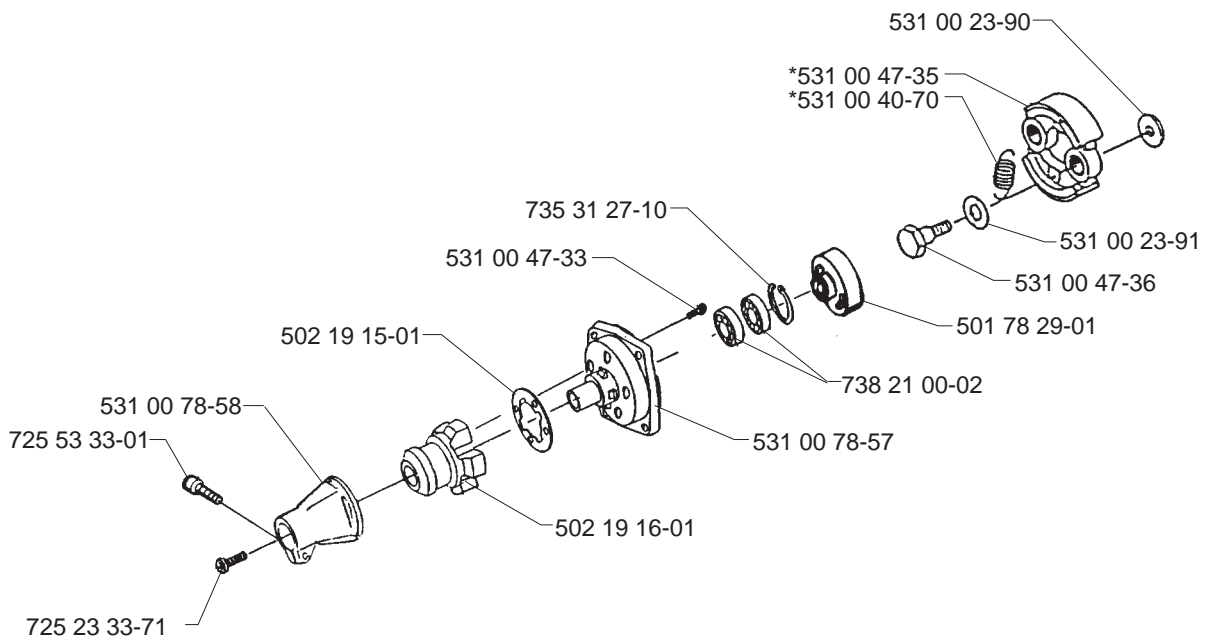

132R

Spare parts
Ersatzteile
Pièces détachées
Reserve onderdelen
Repuestos
Reservdelar

A***compl 531 00 78-33******compl 531 00 78-66****H*****compl 531 00 47-34**

B**E****J**

C**D**

503 98 12-28 

F**K**

*compl 531 00 23-67

G**L**

compl *531 00 78-84

537 10 26-01

Husqvarna
132

P

*compl 531 00 78-46

Walbro WYJ

PART NUMBER SQUARE NOTE PART NUMBER SQUARE NOTE PART NUMBER SQUARE NOTE PART NUMBER SQUARE NOTE