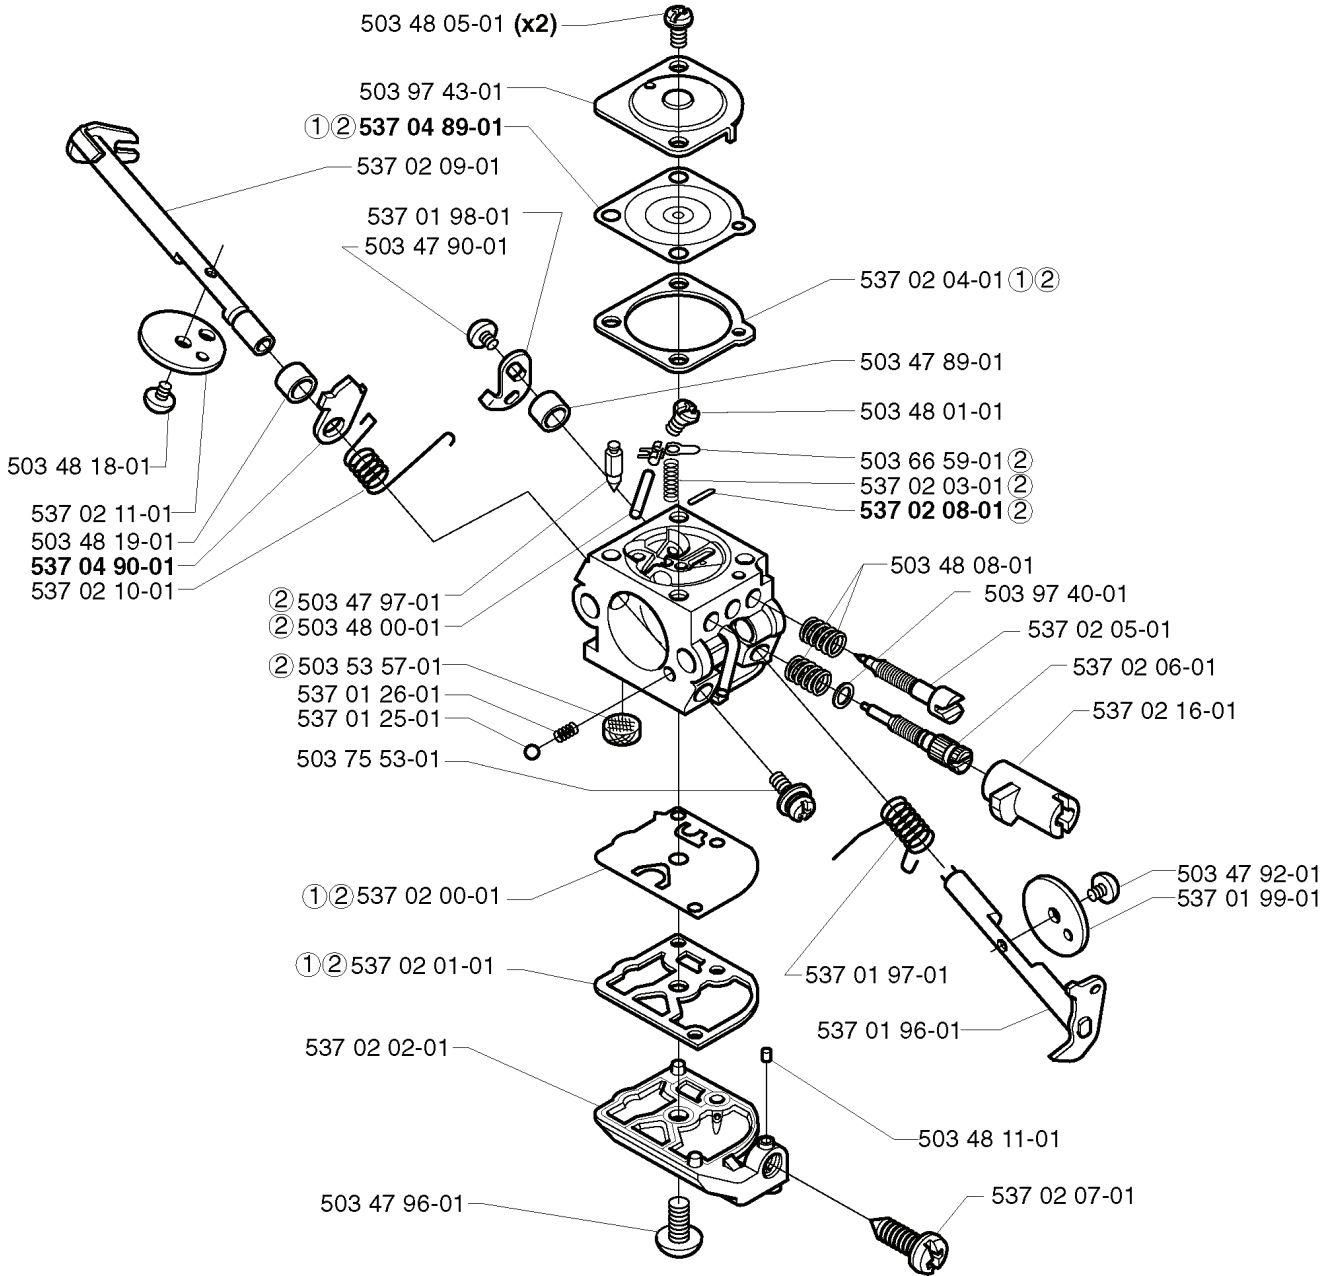

322 T, 20001900001-20010500000

SPARE PARTS LIST

R

一体型 503 28 31-10

ZAMA C1Q - EL 11

① 531 00 45-52
ガスケットセット

② 531 00 45-53
ガスケットセット

REF.	PART NO.	DESCRIPTION	REMARK	QTY.	KIT
503 28 31-10	503283110	CARBURETTOR		1	
503 48 05-01	503480501	SCREW		2	
503 97 43-01	503974301	COVER		1	
537 04 89-01	537048901	DIAPHRAGM	531 00 45-52 531 00 45-53	1	
537 02 09-01	537020901	SHAFT ASSY		1	
537 01 98-01	537019801	LEVER		1	
503 47 90-01	503479001	SCREW		1	
503 48 18-01	503481801	SCREW		1	
537 02 11-01	537021101	VALVE		1	
503 48 19-01	503481901	COLLAR		1	
537 04 90-01	537049001	LEVER		1	
537 02 10-01	537021001	SPRING		1	
503 47 97-01	503479701	VALVE	531 00 45-53	1	
503 48 00-01	503480001	PIN RETAINING SCREW	531 00 45-53	1	
503 53 57-01	503535701	STRAINER	531 00 45-53	1	
537 01 26-01	537012601	SPRING		1	
537 01 25-01	537012501	BALL		1	
503 75 53-01	503755301	SCREW		1	
537 02 00-01	537020001	DIAPHRAGM PUMP	531 00 45-52 531 00 45-53	1	
537 02 01-01	537020101	GASKET	531 00 45-52 531 00 45-53	1	
537 02 02-01	537020201	COVER		1	
503 47 96-01	503479601	SCREW		1	
537 02 07-01	537020701	SCREW		1	
503 48 11-01	503481101	PIECE		1	
537 01 96-01	537019601	SHAFT ASSY		1	
537 01 97-01	537019701	SPRING		1	
537 01 99-01	537019901	VALVE		1	
503 47 92-01	503479201	SCREW		1	
537 02 16-01	537021601	LIMITER CAP		1	
537 02 06-01	537020601	SCREW		1	
537 02 05-01	537020501	SCREW		1	
503 97 40-01	503974001	WASHER		1	
503 48 08-01	503480801	SPRING		1	
537 02 08-01	537020801	PLUG	531 00 45-53	1	
537 02 03-01	537020301	SPRING	531 00 45-53	1	
503 66 59-01	503665901	LEVER	531 00 45-53	1	
503 48 01-01	503480101	SCREW		1	
503 47 89-01	503478901	COLLAR		1	
537 02 04-01	537020401	GASKET	531 00 45-52 531 00 45-53	1	