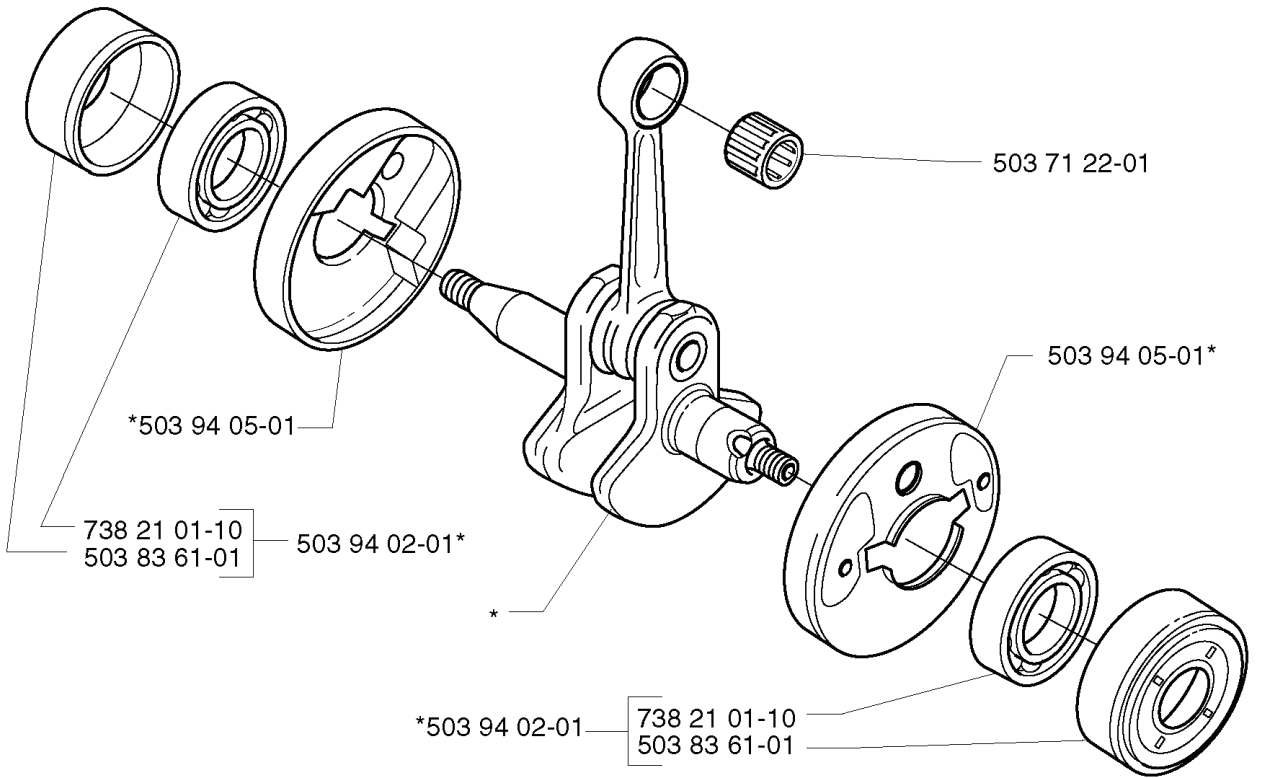

一体型 503 85 24-73