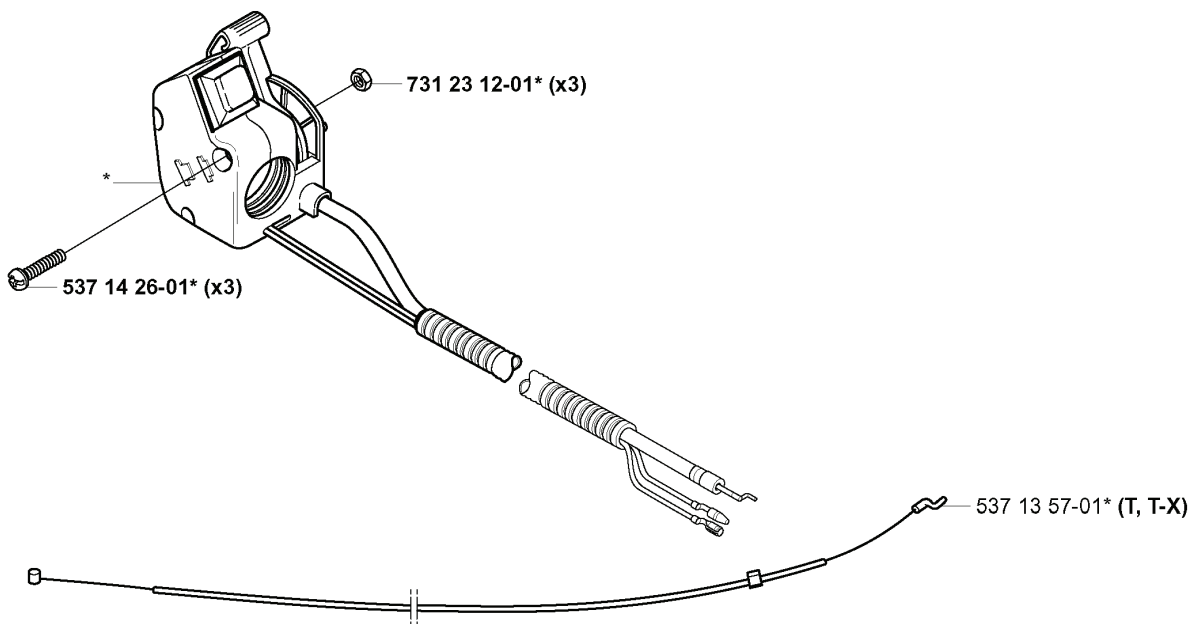

J -**体型 537 03 20-02 (322)
-**体型 537 03 20-05 (325)

REF.	PART NO.	DESCRIPTION	REMARK	QTY.	KIT
537 03 20-02	537032002	PISTON	322	1	
537 03 20-05	537032005	PISTON	325	1	
537 01 41-01	537014101	GASKET		1	
503 28 90-38	503289038	PISTON RING	322	2	
503 28 90-41	503289041	PISTON RING	325	2	
737 44 08-00	737440800	CIRCLIP		2	
503 71 22-01	503712201	BEARING		1	
537 01 32-72	537013272	PISTON	322	1	
537 01 32-75	537013275	PISTON	325	1	
503 20 02-35	503200235	SCREW IHSCFM		4	
537 03 94-01	537039401	MUFFLER ASSY		1	
503 87 17-01	503871701	SPARK ARRESTER SCREEN		1	
503 20 29-50	503202950	SCREW IHSCFM		2	

M 付属品

REF.	PART NO.	DESCRIPTION	REMARK	QTY.	KIT
502 28 59-01	502285901	STOP		1	
501 60 02-02	501600202	SCREWDRIVER		1	
503 55 86-05	503558605	SPANNER	5MM	1	
502 21 58-01	502215801	WRENCH	4MM	1	
502 11 46-02	502114602	SOCKET WRENCH		1	
537 08 77-01	537087701	TRIMMER GUARD		1	
537 08 78-01	537087801	ATTACHMENT PLATE		1	
725 53 68-55	725536855	SCREW IHSCM		2	

B

— * 体型 537 13 91-01 (R, R-X)

— * 体型 537 13 58-01 (T, T-X)

REF.	PART NO.	DESCRIPTION	REMARK	QTY.	KIT
537 1358-01	537135801	WIRING	T, T-X	1	
731 2312-01	731231201	HEXAGON NUT		3	
537 1426-01	537142601	SCREW		3	
537 1357-01	537135701	THROTTLE CABLE	T, T-X	1	