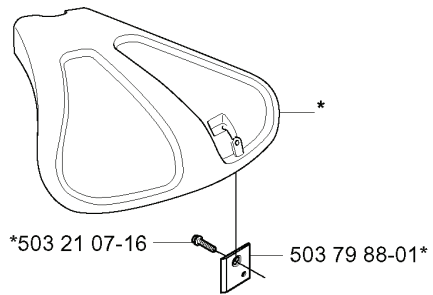

*compl 537 07 67-01
325Cx