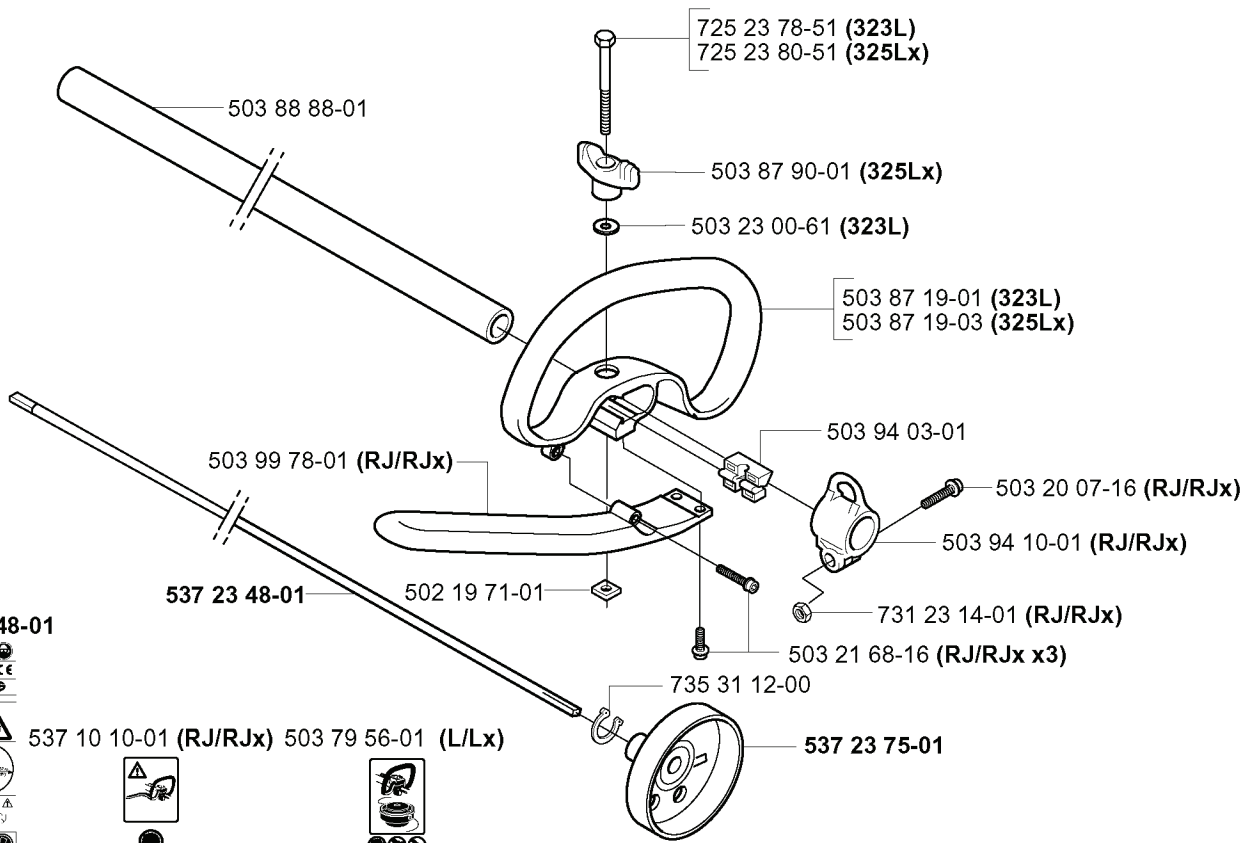

R *compl 537 04 11-02
**compl 537 04 12-03
***compl 537 30 96-01

REF.	PART NO.	DESCRIPTION	REMARK	QTY.	KIT
537 04 11-02	537041102	CRANKCASE		1	
537 04 12-03	537041203	CLUTCH COVER		1	
537 30 96-01	537309601	SLEEVE		1	
503 21 75-20	503217520	SCREW IHSCFT		3	
503 87 26-01	503872601	CLUTCH DRUM ASSY	323LD, 323LDX, 323RDX	1	
503 21 68-25	503216825	SCREW IHSCFT		2	
503 21 68-20	503216820	SCREW IHSCFT		1	
537 07 36-01	537073601	SPRING		1	
503 21 66-18	503216618	SCREW IHSCFT		1	
503 87 26-01	537237501	CLUTCH DRUM ASSY	323L, 323R, 323RJ, 325LX, 325RJX, 325RX, 325RDX	1	

D 323L
325Lx
323RJ
325RJx

REF.	PART NO.	DESCRIPTION	REMARK	QTY.	KIT
503 88 88-01	503888801	TUBE		1	
503 99 78-01	503997801	HANDLE		1	
503 20 07-16	503200716	SCREW IHSCFM		1	
503 94 10-01	503941001	HOOK		1	
731 23 14-01	731231401	HEXAGON NUT		1	
537 29 48-01	537294801	LABEL		1	
503 79 56-01	503795601	LABEL	LD/LDX	1	
503 21 68-16	503216816	SCREW IHSCCT		1	
735 31 12-00	735311200	CIRCLIP		1	
537 23 75-01	537237501	CLUTCH DRUM ASSY		1	
537 23 48-01	537234801	DRIVE SHAFT		1	
537 10 10-01	537101001	LABEL		1	
502 19 71-01	502197101	SQUARE NUT	LD	1	
503 94 03-01	503940301	DISTANCE	LD	1	
503 87 19-03	503871903	HANDLE	325LDX	1	
503 87 19-01	503871901	HANDLE LOOP	323LD	1	
503 23 00-61	503230061	WASHER	323LD	1	
503 87 90-01	503879001	KNOB	325LDX	1	
725 23 80-51	725238051	SCREW EHHM	325LDX	1	
725 23 78-51	725237851	SCREW EHHM	323LD	1	