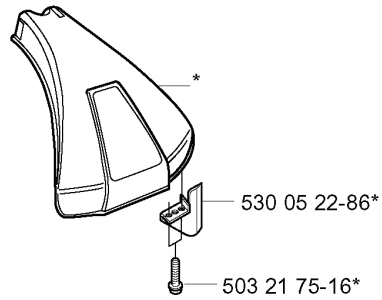

*compl 537 18 96-01
323C