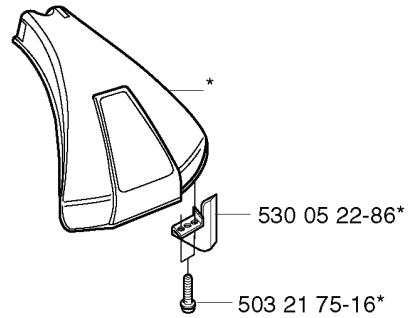

*compl 537 02 61-01
323C
325C