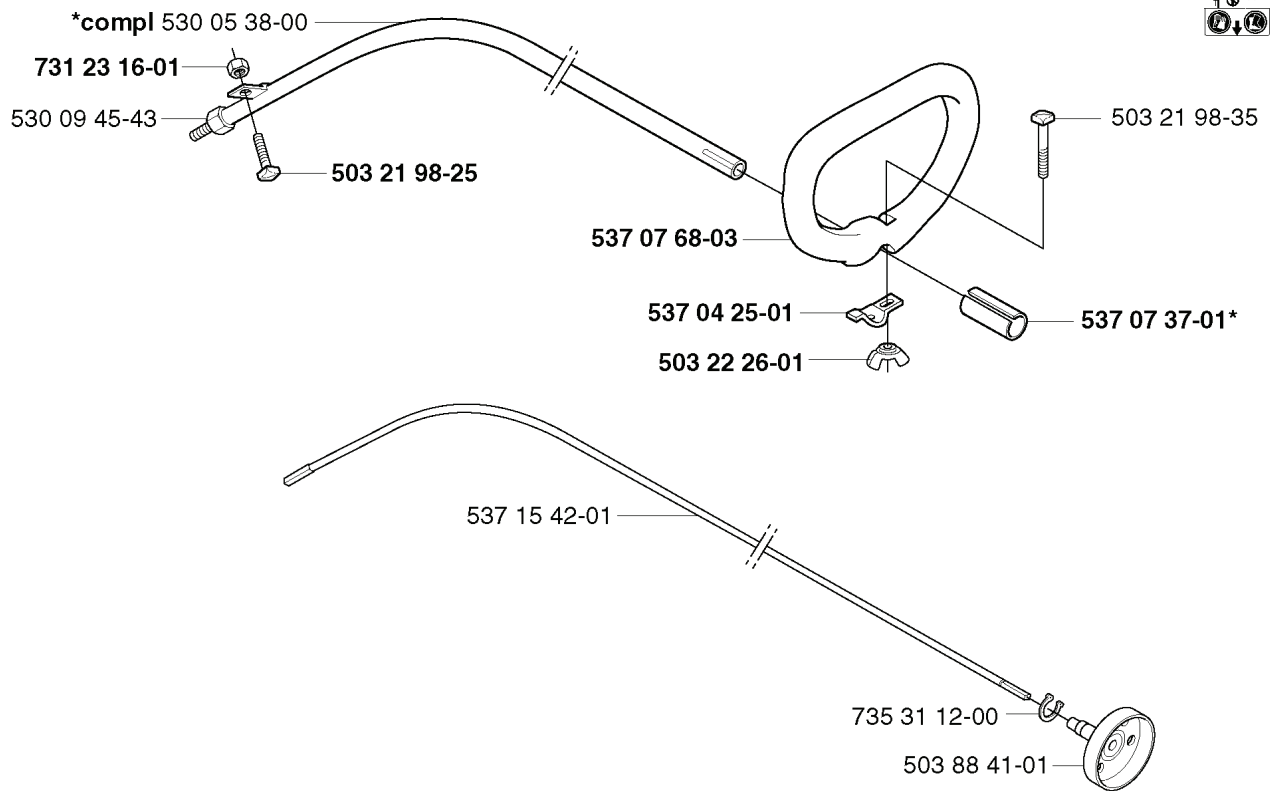

REF.	PART NO.	DESCRIPTION	REMARK	QTY.	KIT
503 87 90-01	503879001	KNOB	325LX	1	
503 88 88-01	503888801	TUBE		1	
503 99 78-01	503997801	HANDLE	RJX	1	
502 19 71-01	502197101	SQUARE NUT		1	
503 86 45-01	503864501	DRIVE SHAFT		1	
735 58 08-10	735580810	LOCKWASHER		1	
537 08 27-01	537082701	TUBE		1	
503 70 80-04	503708004	SLEEVE		1	
503 71 54-01	503715401	LOCKING PLATE		1	
740 43 15-00	740431500	O-RING		1	
503 78 52-01	503785201	SUPPORTING BEARING		1	
537 10 10-01	537101001	LABEL	RJX	1	
503 79 56-01	503795601	LABEL	L/LX	1	
503 98 54-01	503985401	BEARING CAGE		1	
537 01 16-01	537011601	TUBE		1	
503 20 02-10	503200210	SCREW IHSCFM		1	
537 01 19-01	537011901	DRIVE SHAFT		1	
502 20 38-01	502203801	KNOB		1	
725 23 79-51	725237951	SCREW EHHM		1	
503 20 07-25	503200725	SCREW IHSCFM		2	
537 08 30-01	537083001	DRIVE SHAFT		1	
537 02 76-01	537027601	LABEL		1	
503 87 26-01	503872601	CLUTCH DRUM ASSY		1	
503 21 68-16	503216816	SCREW IHSCCT	RJX X3	1	
731 23 14-01	731231401	HEXAGON NUT	RJX	1	
503 94 10-01	503941001	HOOK	RJX	1	
503 20 07-16	503200716	SCREW IHSCFM	RJX	1	
503 94 03-01	503940301	DISTANCE		1	
503 87 19-03	503871903	HANDLE	325LX	1	
503 87 19-01	503871901	HANDLE LOOP	323L	1	
503 23 00-61	503230061	WASHER	323L	1	
725 23 80-51	725238051	SCREW EHHM	325LX	1	
725 23 78-51	725237851	SCREW EHHM	323L	1	

A 323C
325C

503 79 56-01 537 02 76-03

REF.	PART NO.	DESCRIPTION	REMARK	QTY.	KIT
530 05 38-00	530053800	SHAFT		1	
731 23 16-01	731231601	HEXAGON NUT		1	
530 09 45-43	530094543	DRIVER		1	
503 21 98-25	503219825	SCREW		1	
537 15 42-01	537154201	SHAFT		1	
503 88 41-01	503884101	CLUTCH DRUM		1	
735 31 12-00	735311200	CIRCLIP		1	
503 22 26-01	503222601	NUT		1	
537 04 25-01	537042501	ATTACHMENT PLATE		1	
537 07 68-03	537076803	HANDLE		1	
537 07 37-01	537073701	SPACING TUBE		1	
503 21 98-35	503219835	SCREW		1	
537 02 76-03	537027603	LABEL		1	
503 79 56-01	503795601	LABEL		1	