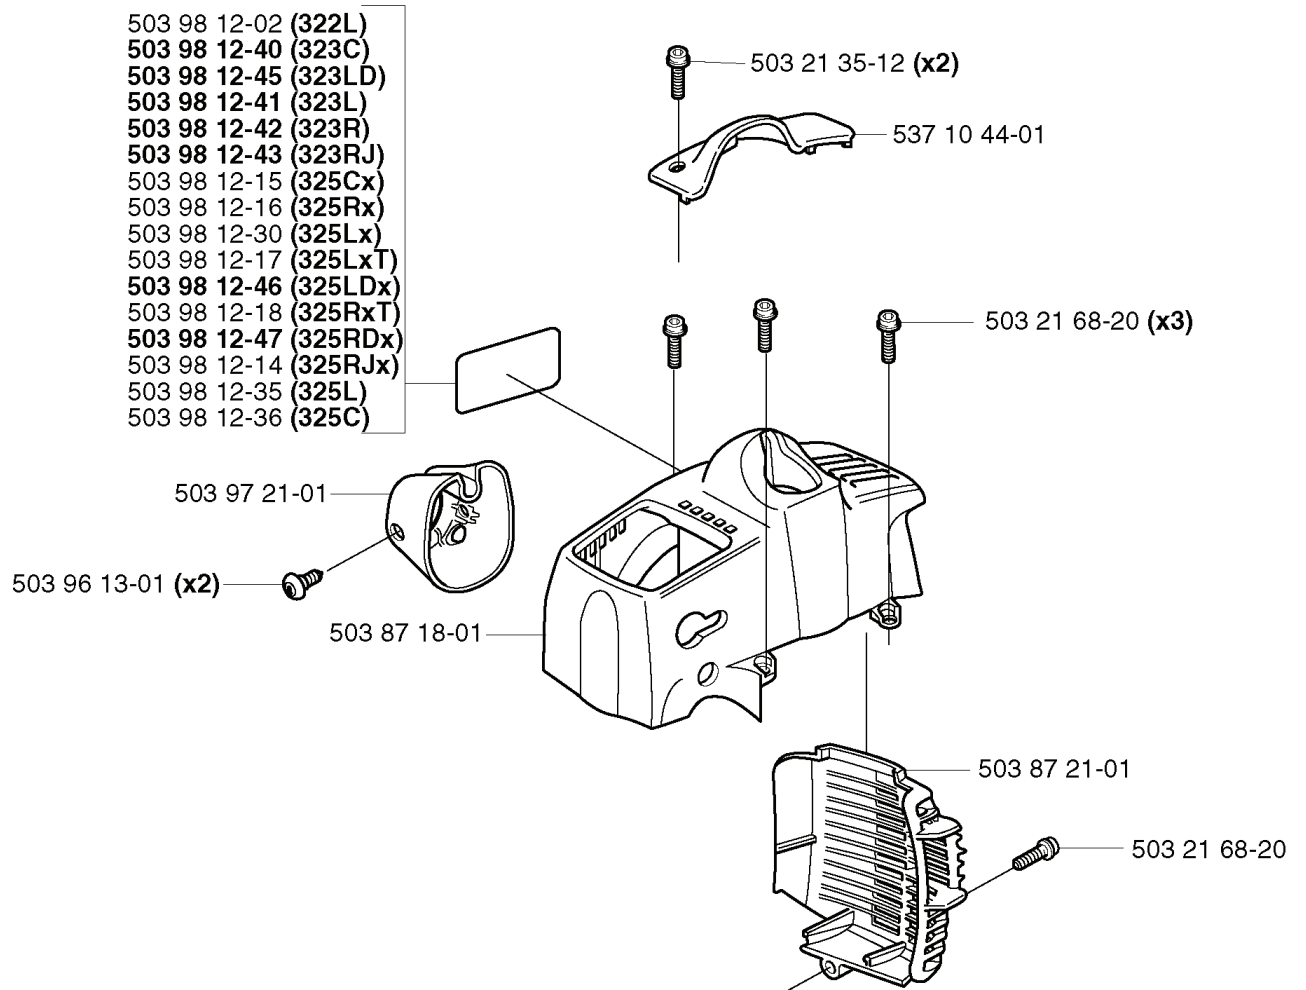

503 81 60-01

537 04 68-01

503 84 28-01 (x2)

compl 537 03 22-01

731 71 16-51

503 87 28-01

REF.	PART NO.	DESCRIPTION	REMARK	QTY.	KIT
5370458-01	537045801	COVER	325X/XT SERIES	1	
5014854-02	501485402	SPARK PLUG CAP		1	
5038429-01	503842901	SCREW		1	
5370467-01	537046701	WASHER		1	
5038160-01	503816001	CLUTCH SPRING		1	
5038428-01	503842801	CLUTCH SHOE		2	
5370322-01	537032201	CLUTCH ASSY		1	
7317116-51	731711651	HEXAGON NUT FLANGE		1	
5038728-01	503872801	FLYWHEEL		1	
5370468-01	537046801	WASHER		1	
5032171-16	503217116	SCREW IHSCT		2	
5032351-11	503235111	SPARK PLUG	NGK BPMR 7A	1	
5032351-08	503235108	SPARK PLUG	CHAMPION RCJ 7Y	1	
5039775-01	503977501	ELECTRONIC MODULE		1	

G

REF.	PART NO.	DESCRIPTION	REMARK	QTY.	KIT
503 98 12-02	503981202	LABEL	322L	1	
503 98 12-40	503981240	LABEL	323C	1	
503 98 12-45	503981245	LABEL	323LD	1	
503 98 12-41	503981241	LABEL	323L	1	
503 98 12-42	503981242	LABEL	323R	1	
503 98 12-43	503981243	LABEL	323RJ	1	
503 98 12-15	503981215	LABEL	325CX	1	
503 98 12-16	503981216	LABEL	325RX	1	
503 98 12-30	503981230	LABEL	325LX	1	
503 98 12-17	503981217	LABEL	325LXT	1	
503 98 12-46	503981246	LABEL	325LDX	1	
503 98 12-18	503981218	LABEL	325RXT	1	
503 98 12-47	503981247	LABEL	325RDX	1	
503 98 12-14	503981214	LABEL	325RJX	1	
503 98 12-35	503981235	LABEL	325L	1	
503 98 12-36	503981236	LABEL	325C	1	
503 97 21-01	503972101	COVER		1	
503 96 13-01	503961301	SCREW		2	
503 87 18-01	503871801	CYLINDER COVER		1	
503 21 68-20	503216820	SCREW IHSCFT		1	
503 87 21-01	503872101	HEAT PROTECTOR		1	
537 10 44-01	537104401	ARM PROTECTION		1	
503 21 35-12	503213512	SCREW CCRPANT		2	