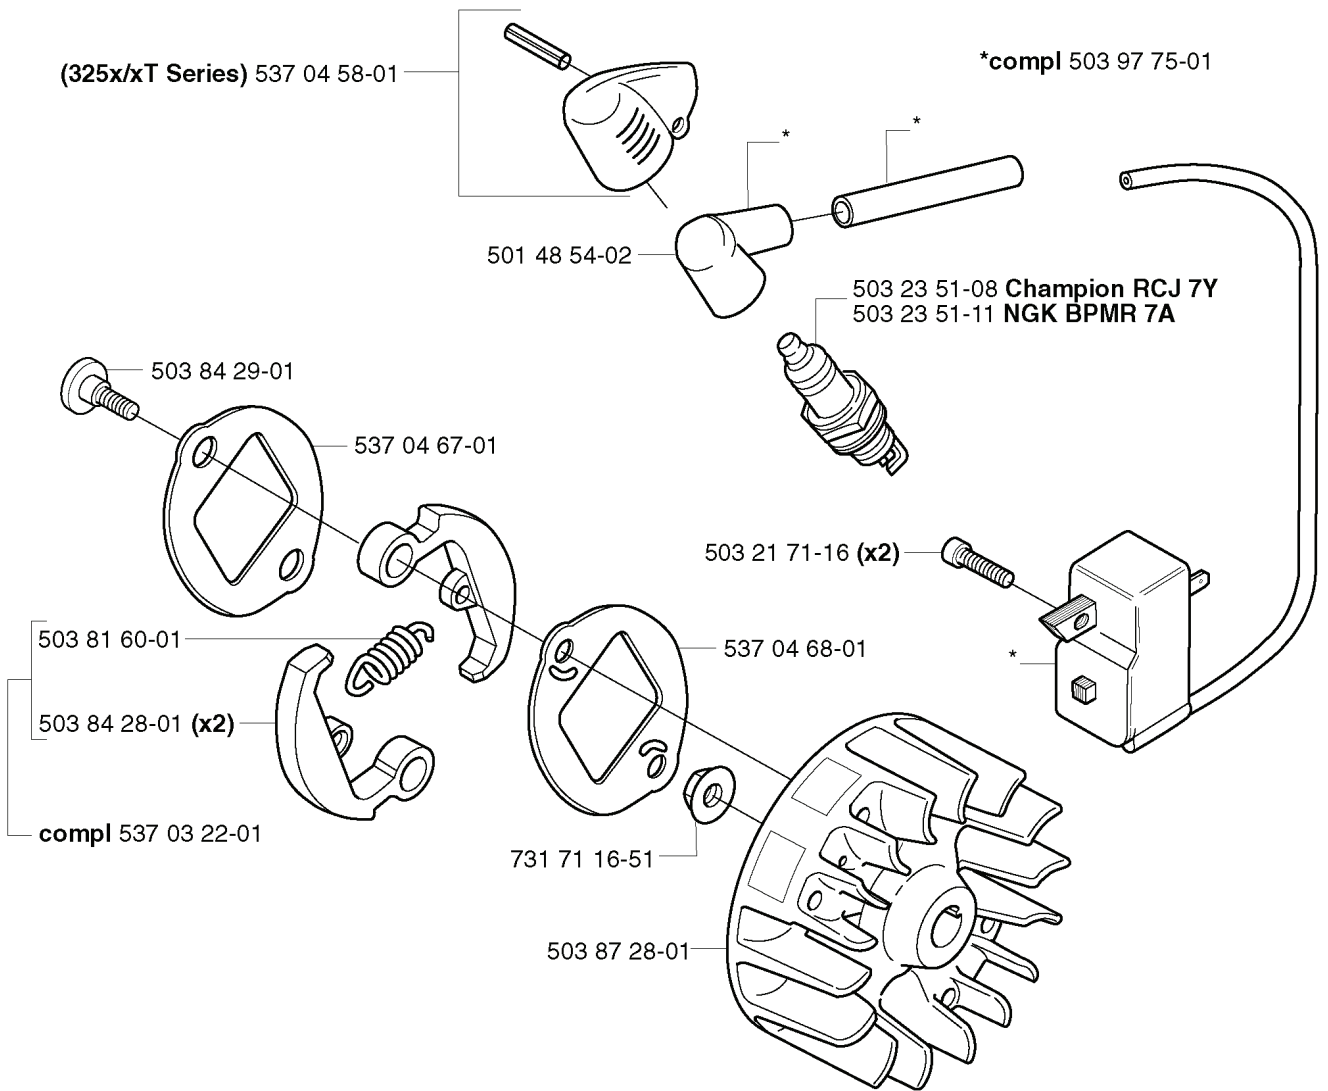

503 81 60-01

537 04 68-01

503 84 28-01 (x2)

compl 537 03 22-01

731 71 16-51

503 87 28-01

REF.	PART NO.	DESCRIPTION	REMARK	QTY.	KIT
5370458-01	537045801	COVER	325X/XT SERIES	1	
5014854-02	501485402	SPARK PLUG CAP		1	
5038429-01	503842901	SCREW		1	
5370467-01	537046701	WASHER		1	
5038160-01	503816001	CLUTCH SPRING		1	
5038428-01	503842801	CLUTCH SHOE		2	
5370322-01	537032201	CLUTCH ASSY		1	
7317116-51	731711651	HEXAGON NUT FLANGE		1	
5038728-01	503872801	FLYWHEEL		1	
5370468-01	537046801	WASHER		1	
5032171-16	503217116	SCREW IHSCT		2	
5032351-11	503235111	SPARK PLUG	NGK BPMR 7A	1	
5032351-08	503235108	SPARK PLUG	CHAMPION RCJ 7Y	1	
5039775-01	503977501	ELECTRONIC MODULE		1	

G

REF.	PART NO.	DESCRIPTION	REMARK	QTY.	KIT
503 98 12-02	503981202	LABEL	322L	1	
503 98 12-40	503981240	LABEL	323C	1	
503 98 12-45	503981245	LABEL	323LD	1	
503 98 12-41	503981241	LABEL	323L	1	
503 98 12-42	503981242	LABEL	323R	1	
503 98 12-43	503981243	LABEL	323RJ	1	
503 98 12-15	503981215	LABEL	325CX	1	
503 98 12-16	503981216	LABEL	325RX	1	
503 98 12-30	503981230	LABEL	325LX	1	
503 98 12-17	503981217	LABEL	325LXT	1	
503 98 12-46	503981246	LABEL	325LDX	1	
503 98 12-18	503981218	LABEL	325RXT	1	
503 98 12-47	503981247	LABEL	325RDX	1	
503 98 12-14	503981214	LABEL	325RJX	1	
503 98 12-35	503981235	LABEL	325L	1	
503 98 12-36	503981236	LABEL	325C	1	
503 97 21-01	503972101	COVER		1	
503 96 13-01	503961301	SCREW		2	
503 87 18-01	503871801	CYLINDER COVER		1	
503 21 68-20	503216820	SCREW IHSCFT		1	
503 87 21-01	503872101	HEAT PROTECTOR		1	
537 10 44-01	537104401	ARM PROTECTION		1	
503 21 35-12	503213512	SCREW CCRPANT		2	