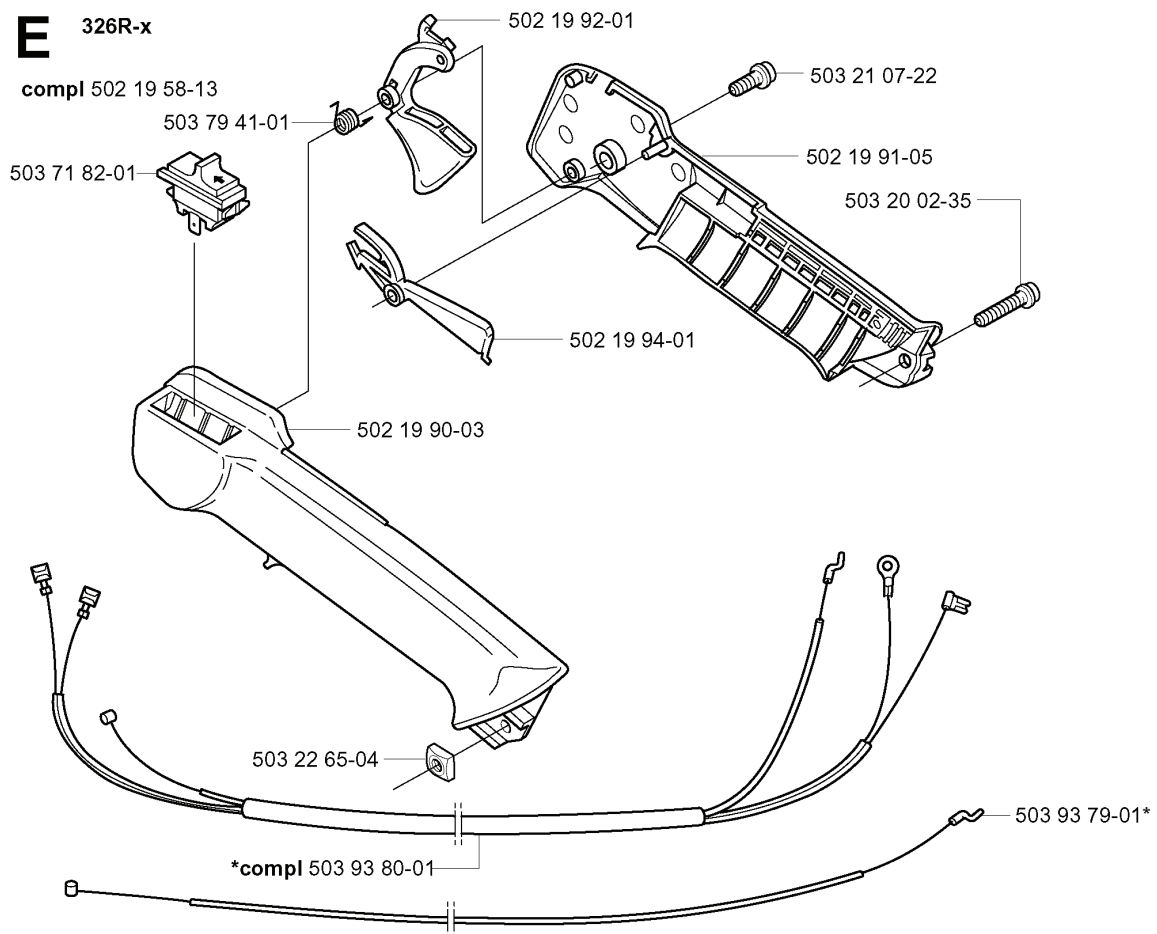

D 326C, L
326L-x

E 326R-x