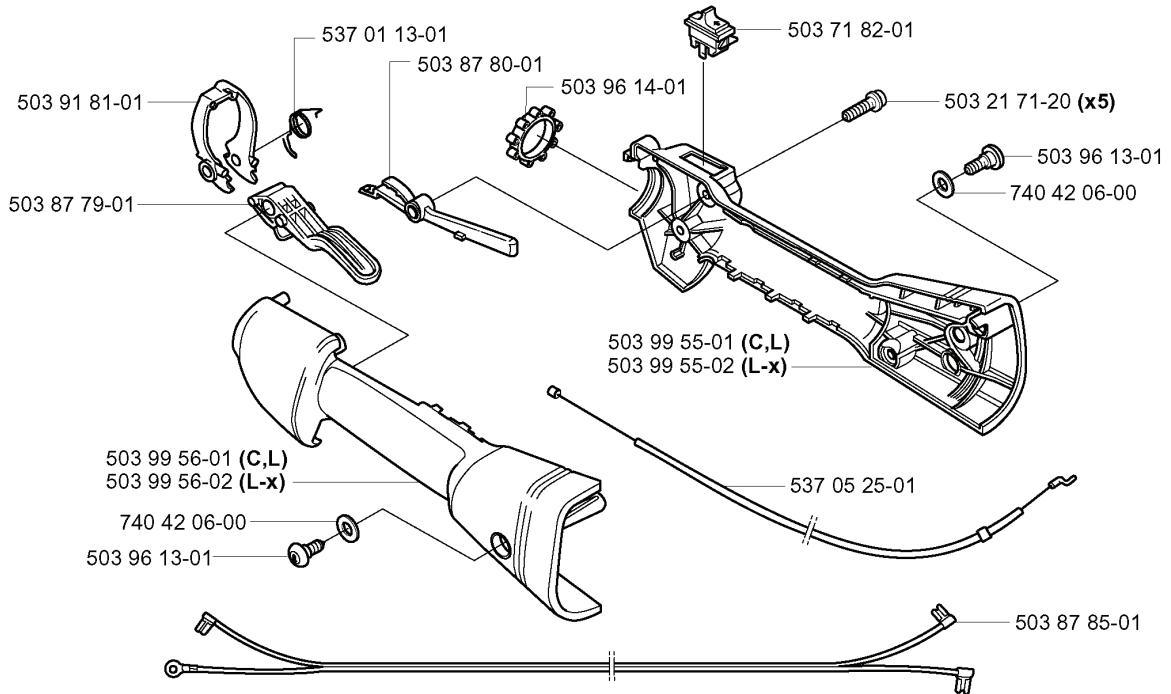

D 326C, L
326L-x