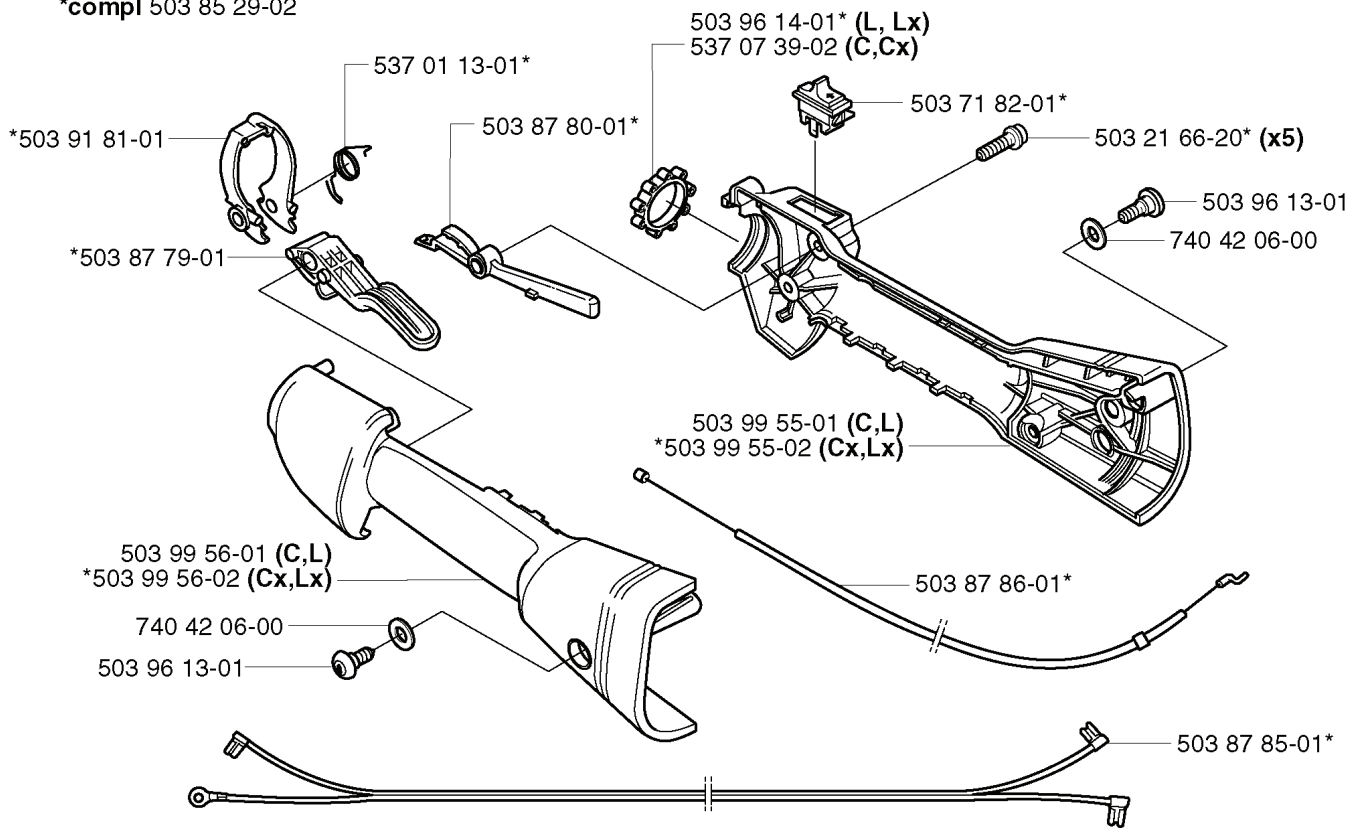

E 326C, L
326Cx,Lx
*compl 503 85 29-02