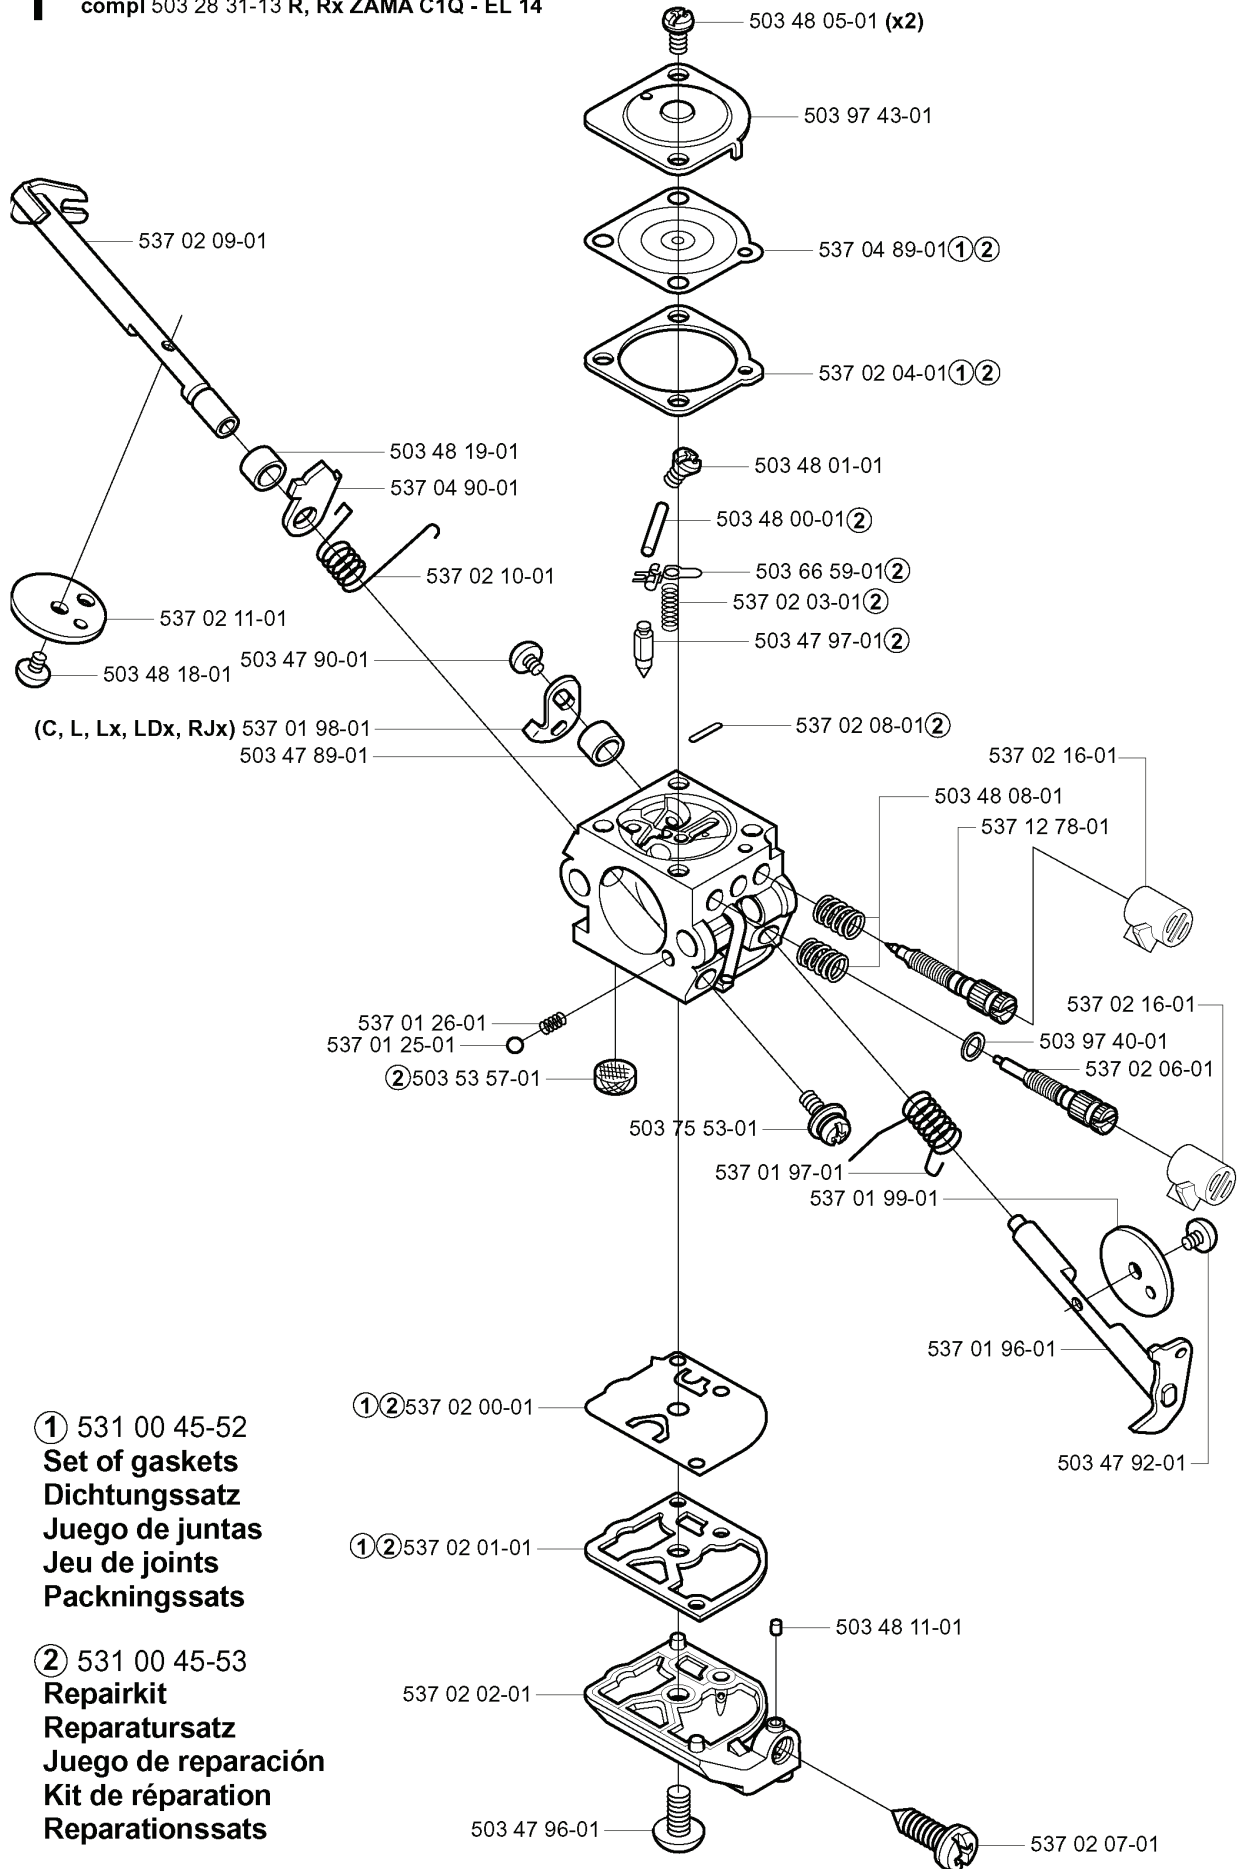

# **SPARE PARTS LIST**

**T** compl 503 28 31-11 C, L, Lx, LDx, RJx ZAMA C1Q - EL 12  
 compl 503 28 31-13 R, Rx ZAMA C1Q - EL 14

**①** 531 00 45-52  
**Set of gaskets**  
**Dichtungssatz**  
**Juego de juntas**  
**Jeu de joints**  
**Packningssats**

**N**

\*compl 537 04 23-01

\*\*compl 537 06 33-02 (326)

REF.	PART NO.	DESCRIPTION	REMARK	QTY.	KIT
537 04 23-01	537042301	IGNITION MODULE		1	
503 84 29-02	503842902	SCREW		2	
537 04 67-01	537046701	WASHER		1	
503 81 60-01	503816001	CLUTCH SPRING		1	
503 84 28-01	503842801	CLUTCH SHOE		2	
537 03 22-01	537032201	CLUTCH ASSY		1	
537 04 68-01	537046801	WASHER		1	
731 71 16-51	731711651	HEXAGON NUT FLANGE		1	
537 24 96-01	537249601	FLYWHEEL		1	
503 21 71-16	503217116	SCREW IHSCT		2	
503 23 51-09	503235109	SPARK PLUG	CHAMPION RCJ 6Y	1	
537 09 17-01	537091701	SECURING PLATE		1	
537 23 96-01	537239601	SPARK PLUG CAP		1	
537 06 44-03	537064403	COVER		1	
537 06 33-02	537063302	COVER	326	1	